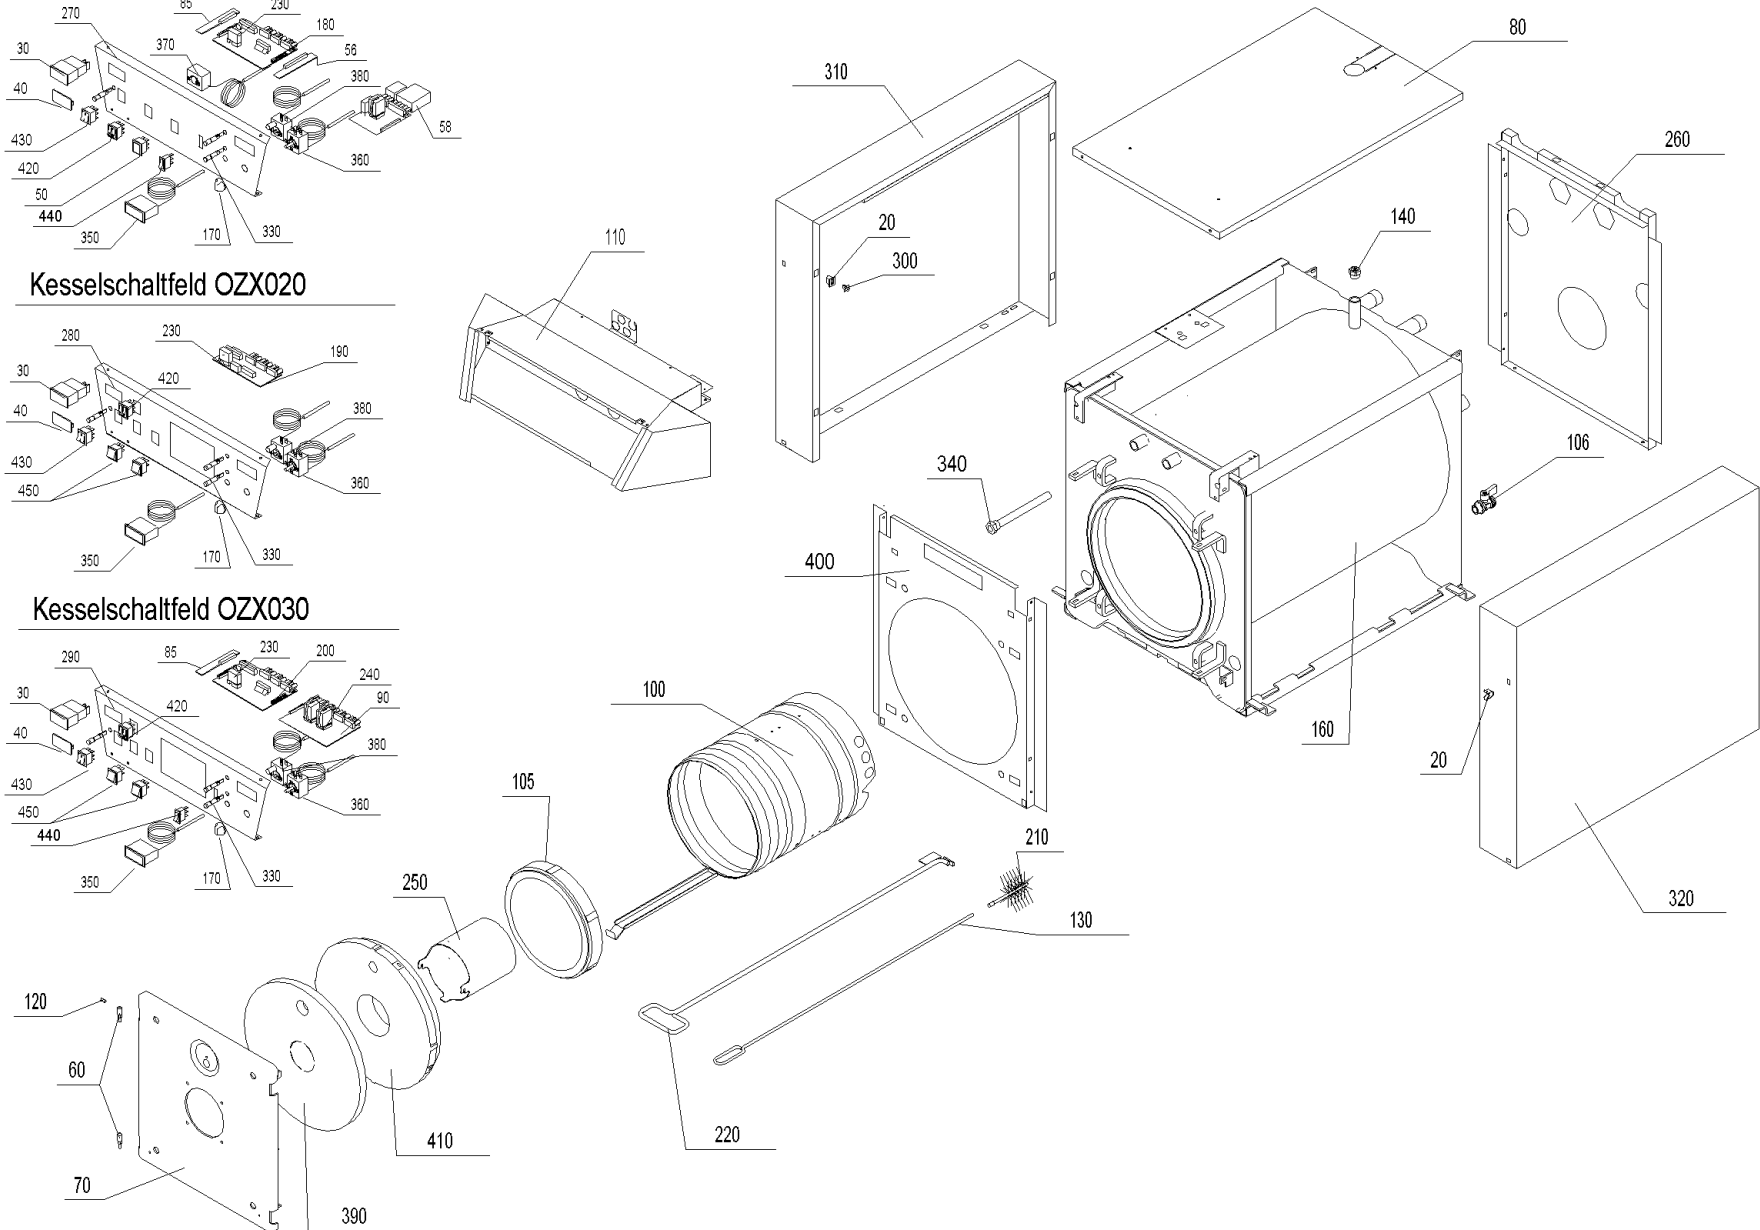

EKX 210 (EKX00+EKX210)

Kesselschaltfeld OZX010

Kesselschaltfeld OZX020

Kesselschaltfeld OZX030

EKX 210 (EKX00+EKX210)

Pos.	Artikelnr.	Bezeichnung	Menge	Einheit
20	008893	Arretierung schwarz E/SKX, HMX, FKX, MIRA	2.00	Stk
30	502072	Betriebsstundenzähler OZX080	1.00	Stk
40	008658	Blindabdeckung statt Betriebsstundenzähler	1.00	Stk
50	005604	Blindabdeckung schwarz 30 x 22 mm 82.F9.00.20.00 statt Wippschalter 2-polig	1.00	Stk
55	005547	Blindabdeckung schwarz 30 X 11 mm 81.F9.00.20.00 statt Wippschalter 1-polig	1.00	Stk
56	064181	Platine statt Festbrennstoffplatine für OKE/S,GKE,E/SKX	1.00	Stk
58	502004	Boilervorrangplatine für OKE,GKE,ERX,GKX	1.00	Stk
60	030171	Bolzen für Türlager verz. OKE/S,E/SKX, ETX/SNX, JW	2.00	Stk
65	049850	Brennerkabel kpl.mont.für ERX/SRX	1.00	Stk
70	050058	Brennertür OKE/S17-39, E/SKX17-36, ETX/SNX17-36, JW17-36, EW	1.00	Stk
80	050066	Deckel für EKX 17/21 *EKX176	1.00	Stk
85	050727	Endplatine statt Boilervorrang OKE/S, GKE, E/SKX	1.00	Stk
90	502005	Festbrennstoff-Kombinationsplatine für OKE,E/SRX,GKX	1.00	Stk
100	070756	Flammumlenkung E/SKX17/21, ETX16, SNX17/21, JW15/21, JWK17/21	1.00	Stk
106	004385	KFE-Kugelhahn 1/2" Fig.2613-1/2" mit rotem Griff, Sechskantmutter	1.00	Stk
110	060282	Gehäuse für Schalterblende für E/SKX *EKX936	1.00	Stk
120	030163	Gewindestift M6x12mm DIN 551 OKE/S, E/SKX, ETX/SNX, JW	1.00	Stk
130	063673	Griff Reinigungsbürste OKE/S 17-30,E/SKX 17-27, ETX/SNX, HMX, JWK, EW	1.00	Stk
140	004870	Handentlüfter 1/2" mit Schlitzschraube VFR AccuWIN, AccuWIN Solar, VW, FW, JW	1.00	Stk
160	060275	Kesselkörper ERX/SRX17/21, HRX17, ETX165, SNX17/21, JWP155, JWK17/21	1.00	Stk
170	012041	Knebel PO 395 schwarz, Thermostat	1.00	Stk
180	049793	Platine Grund Variante A zu OZX010 für E/SKX	1.00	Stk