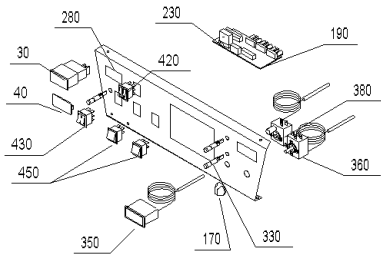

EKX 210 (EKX00+EKX210)

Kesselschaltfeld OZX010

Kesselschaltfeld OZX020

Kesselschaltfeld OZX030

EKX 210 (EKX00+EKX210)

Pos.	Artikelnr.	Bezeichnung	Menge	Einheit
20	008893	Arretierung schwarz E/SKX, HMX, FKX, MIRA	2.00	Stk
30	502072	Betriebsstundenzähler OZX080	1.00	Stk
40	008658	Blindabdeckung statt Betriebsstundenzähler	1.00	Stk
50	005604	Blindabdeckung schwarz 30 x 22 mm 82.F9.00.20.00 statt Wippschalter 2-polig	1.00	Stk
55	005547	Blindabdeckung schwarz 30 X 11 mm 81.F9.00.20.00 statt Wippschalter 1-polig	1.00	Stk
56	064181	Platine statt Festbrennstoffplatine für OKE/S,GKE,E/SKX	1.00	Stk
58	502004	Boilervorrangplatine für OKE,GKE,ERX,GKX	1.00	Stk
60	030171	Bolzen für Türlager verz. OKE/S,E/SKX, ETX/SNX, JW	2.00	Stk
65	049850	Brennerkabel kpl.mont.für ERX/SRX	1.00	Stk
70	050058	Brennertür OKE/S17-39, E/SKX17-36, ETX/SNX17-36, JW17-36, EW	1.00	Stk
80	050066	Deckel für EKX 17/21 *EKX176	1.00	Stk
85	050727	Endplatine statt Boilervorrang OKE/S, GKE, E/SKX	1.00	Stk
90	502005	Festbrennstoff-Kombinationsplatine für OKE,E/SRX,GKX	1.00	Stk
100	070756	Flammumlenkung E/SKX17/21, ETX16, SNX17/21, JW15/21, JWK17/21	1.00	Stk
106	004385	KFE-Kugelhahn 1/2" Fig.2613-1/2" mit rotem Griff, Sechskantmutter	1.00	Stk
110	060282	Gehäuse für Schalterblende für E/SKX *EKX936	1.00	Stk
120	030163	Gewindestift M6x12mm DIN 551 OKE/S, E/SKX, ETX/SNX, JW	1.00	Stk
130	063673	Griff Reinigungsbürste OKE/S 17-30,E/SKX 17-27, ETX/SNX, HMX, JWK, EW	1.00	Stk
140	004870	Handentlüfter 1/2" mit Schlitzschraube VFR AccuWIN, AccuWIN Solar, VW, FW, JW	1.00	Stk
160	060275	Kesselkörper ERX/SRX17/21, HRX17, ETX165, SNX17/21, JWP155, JWK17/21	1.00	Stk
170	012041	Knebel PO 395 schwarz, Thermostat	1.00	Stk
180	049793	Platine Grund Variante A zu OZX010 für E/SKX	1.00	Stk