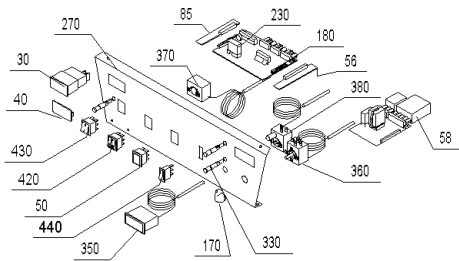

EKX 210 (EKX00+EKX210)

Kesselschaltfeld OZX010

Kesselschaltfeld OZX020

Kesselschaltfeld OZX030

EKX 210 (EKX00+EKX210)

Pos.	Artikelnr.	Bezeichnung	Menge	Einheit
20	008893	Arretierung schwarz E/SKX, HMX, FKX, MIRA	2.00	Stk
30	502072	Betriebsstundenzähler OZX080	1.00	Stk
40	008658	Blindabdeckung statt Betriebsstundenzähler	1.00	Stk
50	005604	Blindabdeckung schwarz 30 x 22 mm 82.F9.00.20.00 statt Wippschalter 2-polig	1.00	Stk
55	005547	Blindabdeckung schwarz 30 X 11 mm 81.F9.00.20.00 statt Wippschalter 1-polig	1.00	Stk
56	064181	Platine statt Festbrennstoffplatine für OKE/S,GKE,E/SKX	1.00	Stk
58	502004	Boilervorrangplatine für OKE,GKE,ERX,GKX	1.00	Stk
60	030171	Bolzen für Türlager verz. OKE/S,E/SKX, ETX/SNX, JW	2.00	Stk
65	049850	Brennerkabel kpl.mont.für ERX/SRX	1.00	Stk
70	050058	Brennertür OKE/S17-39, E/SKX17-36, ETX/SNX17-36, JW17-36, EW	1.00	Stk
80	050066	Deckel für EKX 17/21 *EKX176	1.00	Stk
85	050727	Endplatine statt Boilervorrang OKE/S, GKE, E/SKX	1.00	Stk
90	502005	Festbrennstoff-Kombinationsplatine für OKE,E/SRX,GKX	1.00	Stk
100	070756	Flammumlenkung E/SKX17/21, ETX16, SNX17/21, JW15/21, JWK17/21	1.00	Stk
106	004385	KFE-Kugelhahn 1/2" Fig.2613-1/2" mit rotem Griff, Sechskantmutter	1.00	Stk
110	060282	Gehäuse für Schalterblende für E/SKX *EKX936	1.00	Stk
120	030163	Gewindestift M6x12mm DIN 551 OKE/S, E/SKX, ETX/SNX, JW	1.00	Stk
130	063673	Griff Reinigungsbürste OKE/S 17-30,E/SKX 17-27, ETX/SNX, HMX, JWK, EW	1.00	Stk
140	004870	Handentlüfter 1/2" mit Schlitzschraube VFR AccuWIN, AccuWIN Solar, VW, FW, JW	1.00	Stk
160	060275	Kesselkörper ERX/SRX17/21, HRX17, ETX165, SNX17/21, JWP155, JWK17/21	1.00	Stk
170	012041	Knebel PO 395 schwarz, Thermostat	1.00	Stk
180	049793	Platine Grund Variante A zu OZX010 für E/SKX	1.00	Stk