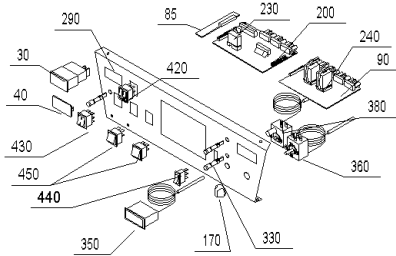

EKX 210 (EKX00+EKX210)

Kesselschaltfeld OZX010

Kesselschaltfeld OZX020

Kesselschaltfeld OZX030

EKX 210 (EKX00+EKX210)

Pos.	Artikelnr.	Bezeichnung	Menge	Einheit
20	008893	Arretierung schwarz E/SKX, HMX, FKX, MIRA	2.00	Stk
30	502072	Betriebsstundenzähler OZX080	1.00	Stk
40	008658	Blindabdeckung statt Betriebsstundenzähler	1.00	Stk
50	005604	Blindabdeckung schwarz 30 x 22 mm 82.F9.00.20.00 statt Wippschalter 2-polig	1.00	Stk
55	005547	Blindabdeckung schwarz 30 X 11 mm 81.F9.00.20.00 statt Wippschalter 1-polig	1.00	Stk
56	064181	Platine statt Festbrennstoffplatine für OKE/S,GKE,E/SKX	1.00	Stk
58	502004	Boilervorrangplatine für OKE,GKE,ERX,GKX	1.00	Stk
60	030171	Bolzen für Türlager verz. OKE/S,E/SKX, ETX/SNX, JW	2.00	Stk
65	049850	Brennerkabel kpl.mont.für ERX/SRX	1.00	Stk
70	050058	Brennertür OKE/S17-39, E/SKX17-36, ETX/SNX17-36, JW17-36, EW	1.00	Stk
80	050066	Deckel für EKX 17/21 *EKX176	1.00	Stk
85	050727	Endplatine statt Boilervorrang OKE/S, GKE, E/SKX	1.00	Stk
90	502005	Festbrennstoff-Kombinationsplatine für OKE,E/SRX,GKX	1.00	Stk
100	070756	Flammumlenkung E/SKX17/21, ETX16, SNX17/21, JW15/21, JWK17/21	1.00	Stk
106	004385	KFE-Kugelhahn 1/2" Fig.2613-1/2" mit rotem Griff, Sechskantmutter	1.00	Stk
110	060282	Gehäuse für Schalterblende für E/SKX *EKX936	1.00	Stk
120	030163	Gewindestift M6x12mm DIN 551 OKE/S, E/SKX, ETX/SNX, JW	1.00	Stk
130	063673	Griff Reinigungsbürste OKE/S 17-30,E/SKX 17-27, ETX/SNX, HMX, JWK, EW	1.00	Stk
140	004870	Handentlüfter 1/2" mit Schlitzschraube VFR AccuWIN, AccuWIN Solar, VW, FW, JW	1.00	Stk
160	060275	Kesselkörper ERX/SRX17/21, HRX17, ETX165, SNX17/21, JWP155, JWK17/21	1.00	Stk
170	012041	Knebel PO 395 schwarz, Thermostat	1.00	Stk
180	049793	Platine Grund Variante A zu OZX010 für E/SKX	1.00	Stk