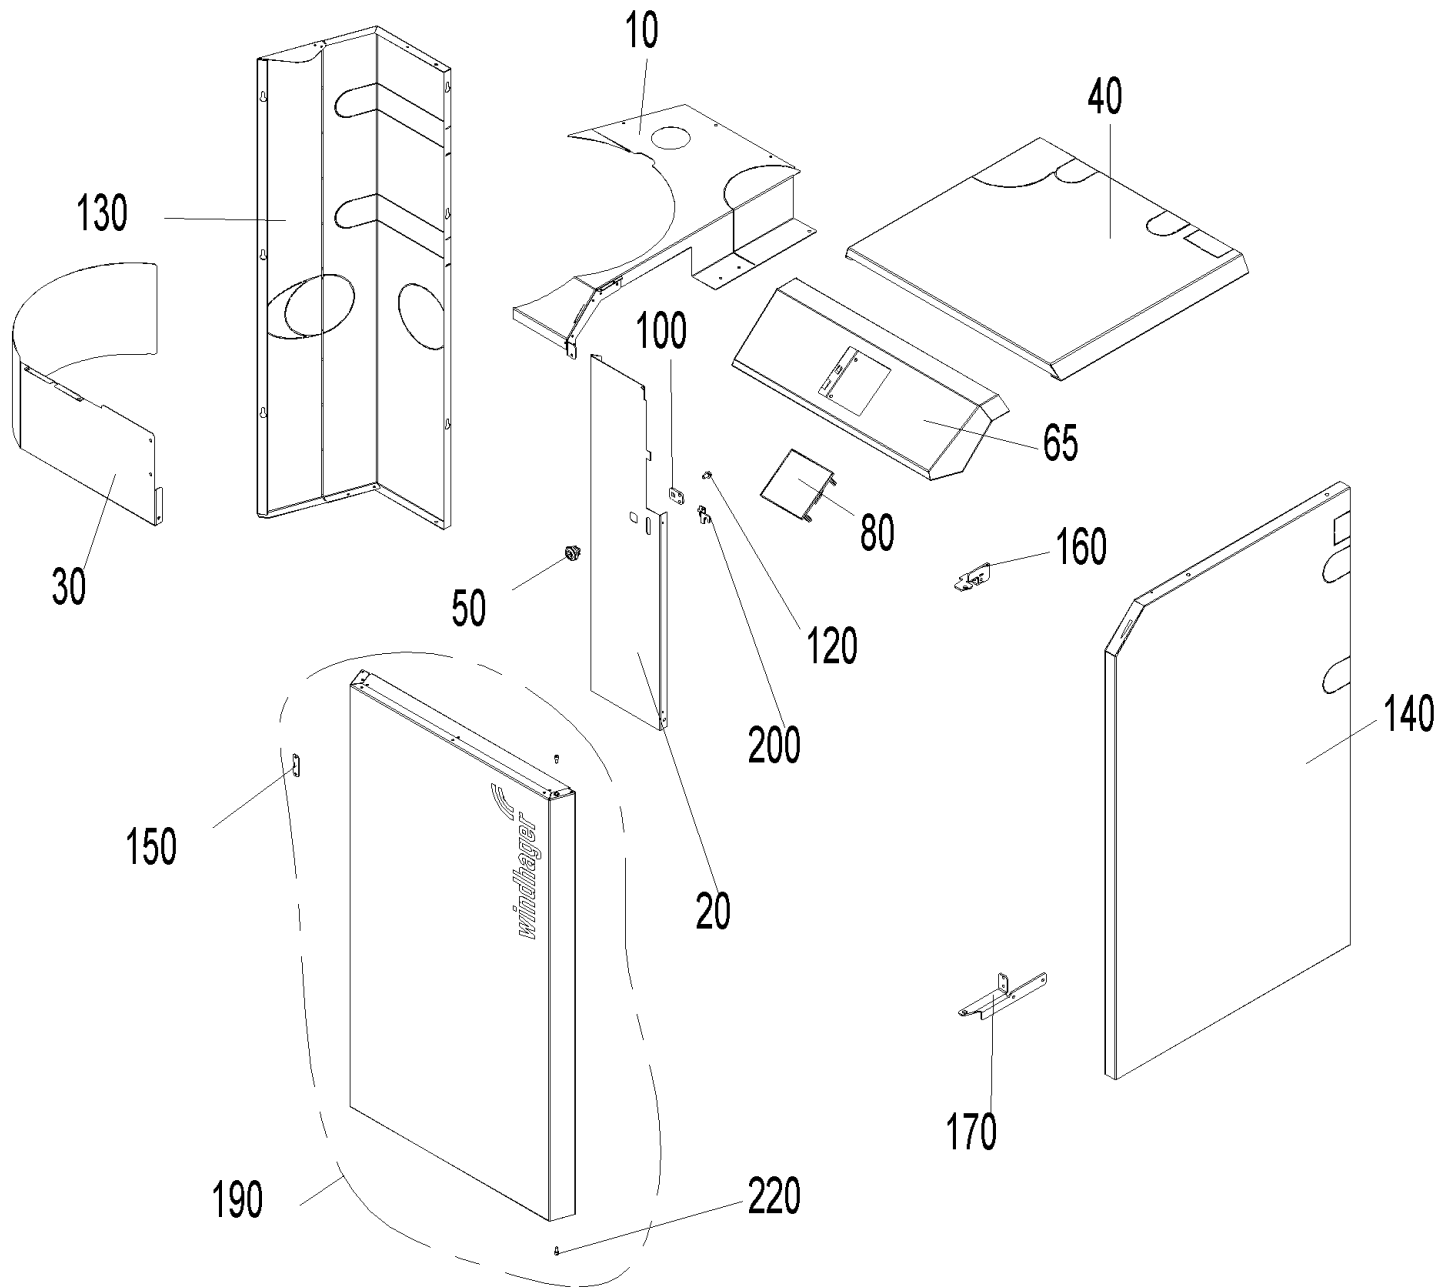

# Verkleidung (A000205)

## Verkleidung (A000205)

Pos.	Artikelnr.	Bezeichnung	Menge	Einheit
10	054676	Abdeckung hinten links kpl. BWL/BWA 10/15	1.00	Stk
10	054678	Abdeckung hinten links kpl. BWL/BWA 21/26	1.00	Stk
20	054356	Blende links BW2T, BWL, BW2P, BWA	1.00	Stk
30	054344	Blende Pelletsbehälter BW2T, BWL	1.00	Stk
30	055429	Blende Pelletsbehälter BWA	1.00	Stk
65	053159	BWA2 Frontblende zu InfoWIN Touch BioWIN Alpha	1.00	Stk
40	050940	Deckel NHF BW2/BWL/BWA 10/15	1.00	Stk
40	050875	Deckel NHF BW2/BWL/BWA 21/26	1.00	Stk
50	012256	Drehriegel mit Innensechskant SW10 VAE, BWXL 35-60, BW2, BW2T, BWL, BW2P, BWA	1.00	Stk
65	054659	Frontblende InfoWIN BWL/BWA 10-26	1.00	Stk
80	001009	INF8 MES INFINITY InfoWIN Touch BW2T, LWPT, PW24-103, BW2P, AEHM, inkl. Masterfunktion und Webserver	1.00	Stk
80	011986	InfoWIN plus HW B4 ab SW V 4.10 VAE, FW ab Los 0, BWL Flachbandkabelset 046045 muss hinzu bestellt werden.	1.00	Stk
220	004237	Innensechskantschraube M5x10	1.00	Stk
100	047891	Mitnehmer BWXL35-60, BW2, BW2T, BWL, BW2P, BWA	1.00	Stk
120	031549	Sechskantschraube DIN 7500 - M6x12	1.00	Stk
130	054353	Seitenwand links BW2T/BWL/BW2P/BWA 10/15	1.00	Stk
130	054355	Seitenwand links BW2T/BWL/BW2P/BWA 21/26	1.00	Stk
140	054656	Seitenwand rechts BWL/BWA 10/15	1.00	Stk
140	054657	Seitenwand rechts BWL/BWA 21/26	1.00	Stk
150	047893	Spannblech BW2, BW2T, BWL, BW2P, BWA	1.00	Stk
160	048988	Türlager oben BW2, BWL, BWA	1.00	Stk