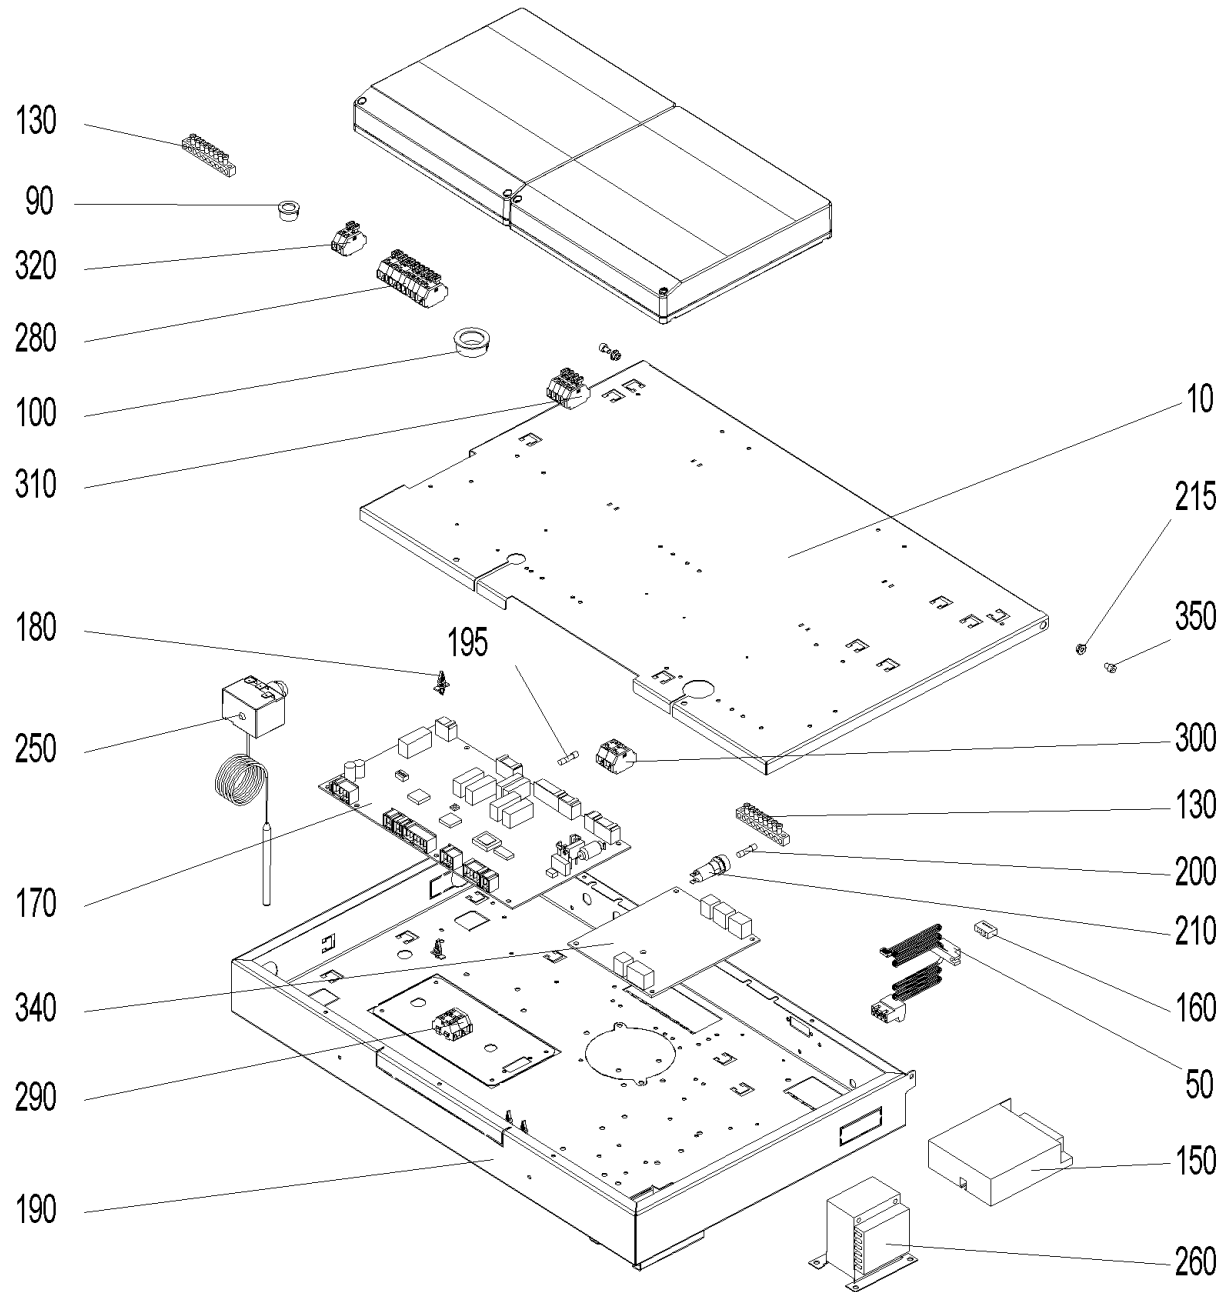

## Schaltfeld (A000140)

Pos.	Artikelnr.	Bezeichnung	Menge	Einheit
10	053779	Deckel Schaltfeld LWPT, BW2T, BWL, BW2P, BWA	1.00	Stk
20	054311	Flachbandkabel LWPT	1.00	Stk
30	054313	Fühlerset LWPT	1.00	Stk
40	054155	Zuleitungskabel LWPT	1.00	Stk
50	009605	Kabel - LON (FA zu InfoWIN) LWPT, BW2T, BWL	1.00	Stk
60	002059	Kabel (Prim.Netzleitung) 220V Netzteil	1.00	Stk
70	007165	Kabel Lambdasonde NGK LWK, LWPT	1.00	Stk
80	048419	Kabel Saugzuggebläse LWK, LWPT	1.00	Stk
90	009542	Kabeldurchführung 2070 schwarz Ø 16	1.00	Stk
100	009536	Kabeldurchführung 2160 schwarz Ø 28	1.00	Stk
120	054315	Kabelsatz 230V SB LWPT	1.00	Stk
130	009929	Klemmschiene MS 8x8mm 8pol.+Befestigungsbohrungen	2.00	Stk
140	041430	Netzanschlußbuchse 3pol.sw mit Zugentlastung Stecker	1.00	Stk
150	051645	Netzteil (12V 1,25A) inkl. Halteblech und Anschlußkabel	1.00	Stk
160	005784	Pfostenverbinder 10pol. BW2, BW2T, LWPT, BWL	1.00	Stk
170	011999	Platine Feuerungsautomat FMF LWP18-50, LWK, LWPT	1.00	Stk
180	007609	Platinenhalter CBS-4N spitz	12.00	Stk
190	052994	Schaltfeld Unterteil LWPT, BW2T, BWL, BW2P, BWA	1.00	Stk
195	006900	Sicherung 1A	2.00	Stk
200	003228	Sicherung 6,3A	2.00	Stk
210	055193	ET-Set: Sicherungshalter f. Feinsicherung inkl. Umbauanleitung JW	1.00	Stk
215	016564	Sperrzahnmutter M4 verzinkt	1.00	Stk