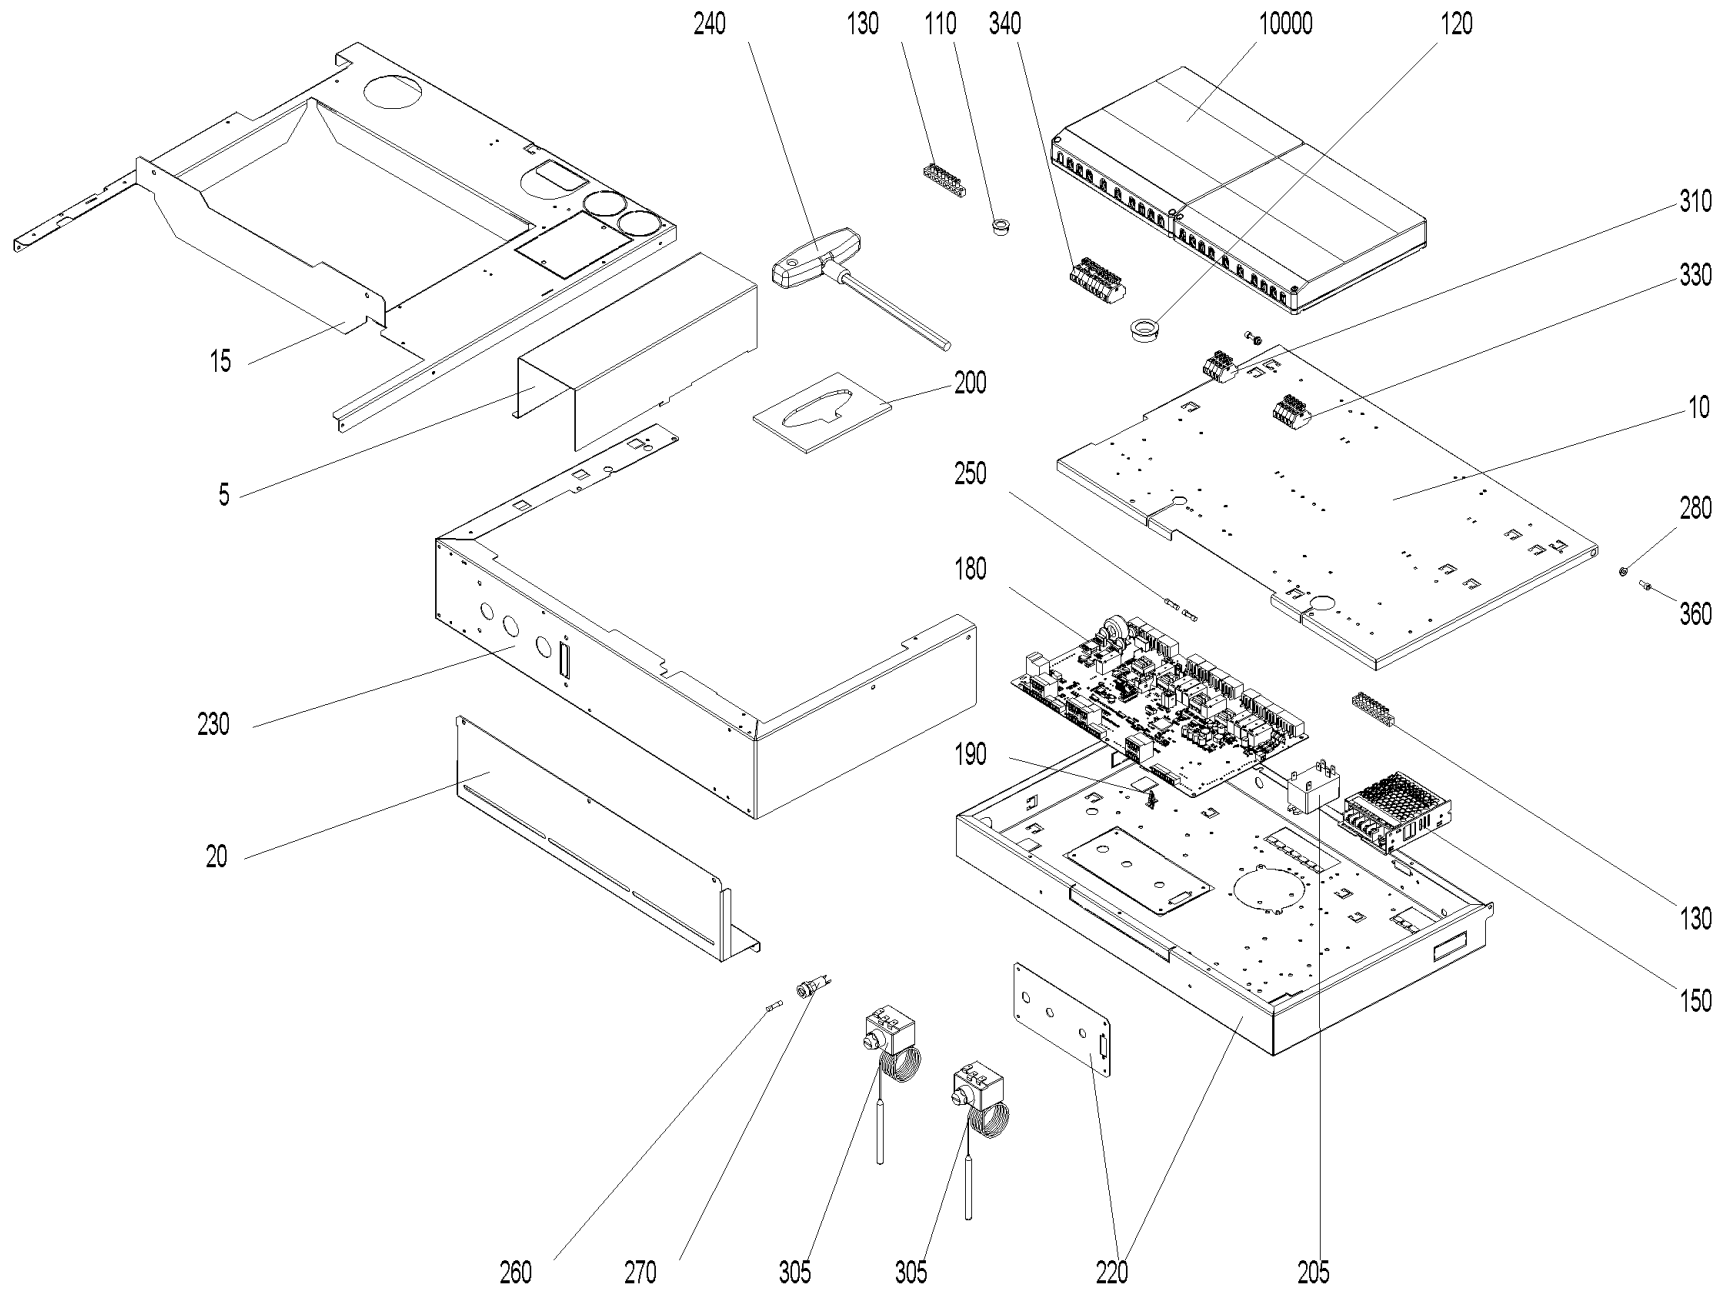

Schaltfeld (A000216)

Schaltfeld (A000216)

Pos.	Artikelnr.	Bezeichnung	Menge	Einheit
5	054093	Abdeckung Kabelkanal BW2/BW2T/BWL/BW2P/BWA 10/15	1.00	Stk
5	054334	Abdeckung Kabelkanal BW2/BW2T 21/33, BWL/BW2P/BWA 21/26	1.00	Stk
7	055825	Steckerset für Rauchgasthermostat und Zuluftklappe	1.00	Stk
10	053779	Deckel Schaltfeld LWPT, BW2T, BWL, BW2P, BWA	1.00	Stk
15	054097	Haltekonsole Schaltfeld BW2T 21/33, BWL/BW2P/BWA 21/26	1.00	Stk
15	054090	Haltekonsole Schaltfeld BW2T/BWL/BW2P/BWA 10/15	1.00	Stk
20	048902	Halteblech Schaltfeld BW2, BW2T, BWL, BW2P, BWA	1.00	Stk
30	055184	Kabelbaum 230V BW2T, BWL, BW2P, BWA (Entaschung, Förderschnecke, Zündung)	1.00	Stk
40	055171	Baugruppe (Litzen/Kabel) Versorgung kpl. BW2P, BWXL, BWA	1.00	Stk
60	055172	Kabel Saugzuggebläse BW2T, BWL, BW2P, BWA	1.00	Stk
70	055169	Litzensatz 2 x STB und Sicherung kpl.	1.00	Stk
75	055185	Kabel Lon InfoWIN Touch BW2T, BWL, BW2P, BWA	1.00	Stk
80	055181	Elektroanschluss - Lon kpl. BW2P, BWXL, BWA	1.00	Stk
90	055183	Kabelbaum 12V BW2T, BWL, BW2P (Druckdose, ES Entaschung, Behälter leer, Türschalter)	1.00	Stk
100	055175	Kabel Ascheaustragung / Heizflächenreinigung BW2T, BWL, BW2P, BWA	1.00	Stk
110	009542	Kabeldurchführung 2070 schwarz Ø 16	1.00	Stk
120	009536	Kabeldurchführung 2160 schwarz Ø 28	1.00	Stk
130	009929	Klemmschiene MS 8x8mm 8pol.+Befestigungsbohrungen	1.00	Stk
140	018190	Linsen-Blechschrabe DIN 7981 vzb/ 3,3 x 16	1.00	Stk
145	041430	Netzanschlußbuchse 3pol.sw mit Zugentlastung Stecker	1.00	Stk
146	009318	Stecker ST18/3S sw 3-polig	1.00	Stk
150	002057	Netzteil 24V, 1.5A LRS-35-24	1.00	Stk