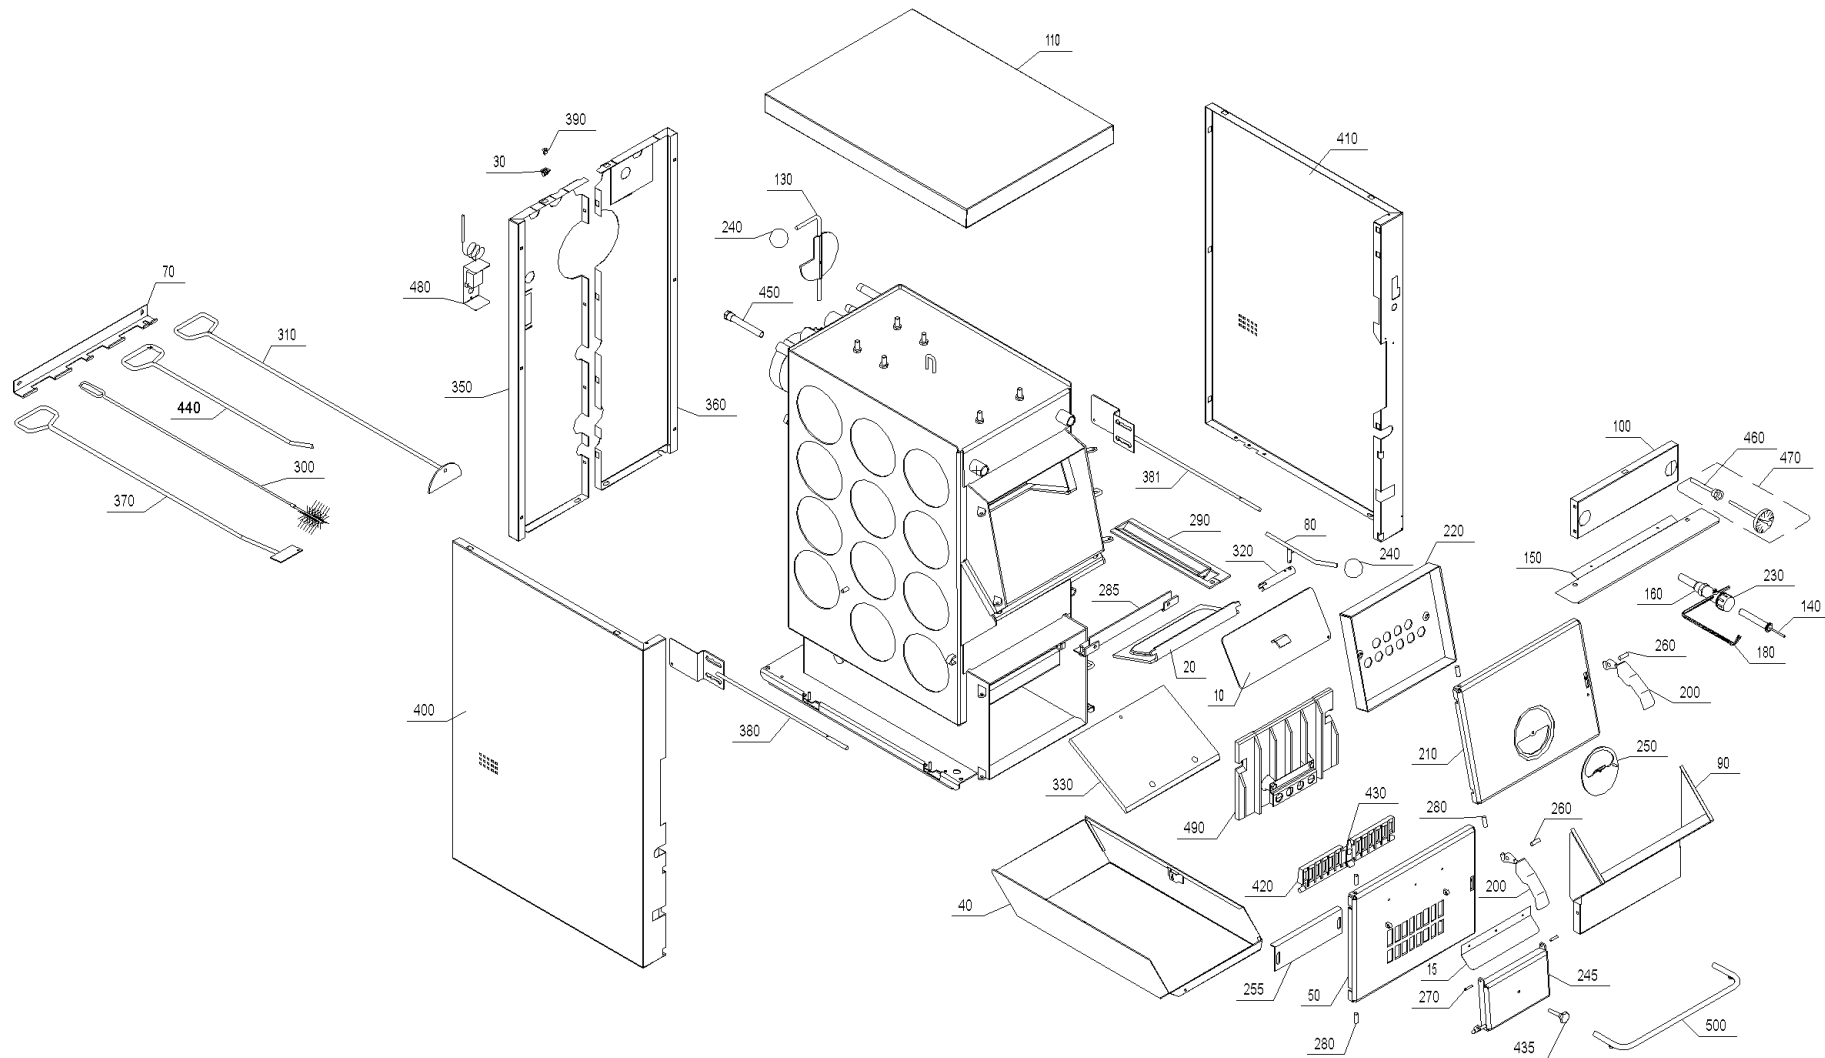

FKU33 (FKU00+FKU330)

FKU33 (FKU00+FKU330)

Pos.	Artikelnr.	Bezeichnung	Menge	Einheit
10	047406	Abdeckblech für FKU bis Los64/Bj.98	1.00	Stk
10	040732	Abdeckblech FKU, FKX ab Los65/Bj.98	1.00	Stk
15	040745	Abdeckung Luftklappe FKU, FKX	1.00	Stk
20	040721	Anheizklappe FKU, FKX ab Los65/Bj.98	1.00	Stk
20	047422	Anheizklappe für FKU bis Los64/Bj.98	1.00	Stk
30	008893	Arretierung schwarz E/SKX, HMX, FKX, MIRA	1.00	Stk
40	041181	Aschelade mit Griff FKS22/28,FKU26/33,FKX22/28	1.00	Stk
50	055165	Aschetür rechts angeschlagen inkl. Passkerbstifte für FKS,FKU,FKX bis ..0 (Umbauset ohne Oberteilblende)	1.00	Stk
50	055164	Aschetür inkl.Luftschieber, Dichtung und Passkerbstifte ohne Griff FKS, FKN165, FKU, FKX	1.00	Stk
50	050320	Aschetür rechts angeschlagen FKS/U/X	1.00	Stk
70	054399	Reinigungsgeräteaufhängung FAX, FKS, FKL, FKH, FKU, FKV, FKN, FKX, LWK	1.00	Stk
80	047201	Bedienungshebel für Anheizklappe FKU, FKX	1.00	Stk
90	050203	Blende Mittelteil schwarz FKU, FKX	1.00	Stk
100	050204	Blende Oberteil schwarz für FKU	1.00	Stk
110	050255	Deckel rot für FKS22/28,FKU26/33,FKX22/28	1.00	Stk
120	005037	Dichtung Wärmetauscher (152/104x5) FKU ,FKV, FKN, FKS, FKL, FKH	1.00	Stk
130	050256	Drosselklappe FKU26/33, FKS22/28, FKX22/28, FKN22/28 für Rauchrohrdurchmesser 160mm	1.00	Stk
140	010095	Einsatz Feuerungsregler FKS,FKL,FKH,FKU,FKN,FKX Thermostatpatrone	1.00	Stk
145	013090	Einschweißwärmetauscher FKX, FKU, Solido	1.00	Stk
150	050163	Feuerschürze FKS, FKU, FKX	1.00	Stk
160	008591	Feuerungsregler SAMSON 3/4" 5D kpl. alle Kellerkessel	1.00	Stk
180	012319	Gestänge Feuerungsregler SAMSON links	1.00	Stk