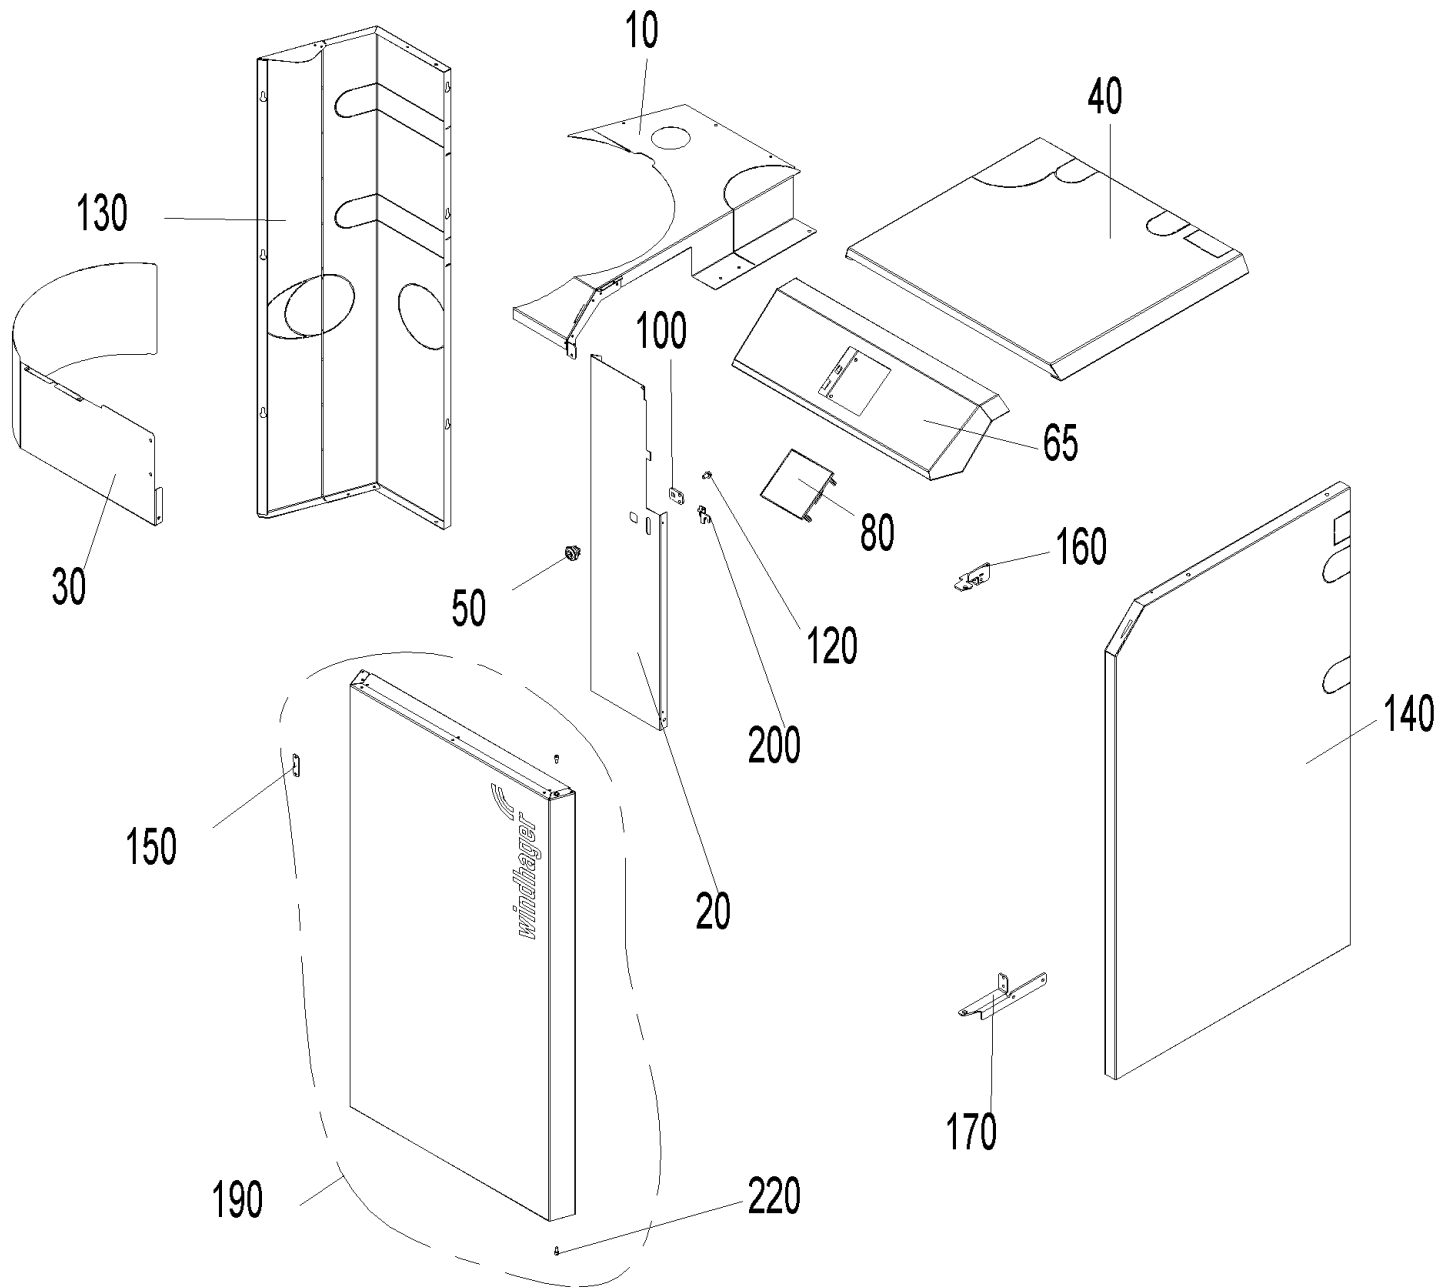

Verkleidung (A000205)

Verkleidung (A000205)

Pos.	Artikelnr.	Bezeichnung	Menge	Einheit
10	054676	Abdeckung hinten links kpl. BWL/BWA 10/15	1.00	Stk
10	054678	Abdeckung hinten links kpl. BWL/BWA 21/26	1.00	Stk
20	054356	Blende links BW2T, BWL, BW2P, BWA	1.00	Stk
30	055429	Blende Pelletsbehälter BWA	1.00	Stk
30	054344	Blende Pelletsbehälter BW2T, BWL	1.00	Stk
40	050940	Deckel NHF BW2/BWL/BWA 10/15	1.00	Stk
40	050875	Deckel NHF BW2/BWL/BWA 21/26	1.00	Stk
50	012256	Drehriegel mit Innensechskant SW10 VAE, BWXL 35-60, BW2, BW2T, BWL, BW2P, BWA	1.00	Stk
65	054659	Frontblende InfoWIN BWL/BWA 10-26	1.00	Stk
65	053159	BWA2 Frontblende zu InfoWIN Touch BioWIN Alpha	1.00	Stk
80	011986	InfoWIN plus HW B4 ab SW V 4.10 VAE, FW ab Los 0, BWL Flachbandkabelset 046045 muss hinzu bestellt werden.	1.00	Stk
80	001009	INF8 MES INFINITY InfoWIN Touch BW2T, LWPT, PW24-103, BW2P, AEHM, inkl. Masterfunktion und Webserver	1.00	Stk
100	047891	Mitnehmer BWXL35-60, BW2, BW2T, BWL, BW2P, BWA	1.00	Stk
120	031549	Sechskantschraube DIN 7500 - M6x12	1.00	Stk
130	054355	Seitenwand links BW2T/BWL/BW2P/BWA 21/26	1.00	Stk
130	054353	Seitenwand links BW2T/BWL/BW2P/BWA 10/15	1.00	Stk
140	054657	Seitenwand rechts BWL/BWA 21/26	1.00	Stk
140	054656	Seitenwand rechts BWL/BWA 10/15	1.00	Stk
150	047893	Spannblech BW2, BW2T, BWL, BW2P, BWA	1.00	Stk
160	048988	Türlager oben BW2, BWL, BWA	1.00	Stk
170	048987	Türlager unten BW2, BWL, BWA	1.00	Stk

Verkleidung (A000205)

Pos.	Artikelnr.	Bezeichnung	Menge	Einheit
190	054675	Verkleidungstür kpl. mon. BWL/BWA 10-26	1.00	Stk
200	047892	Verriegelungsblech BWXL60, BW2, BW2T, BWL, BW2P, BWA	1.00	Stk
220	004237	Innensechskantschraube M5x10	1.00	Stk