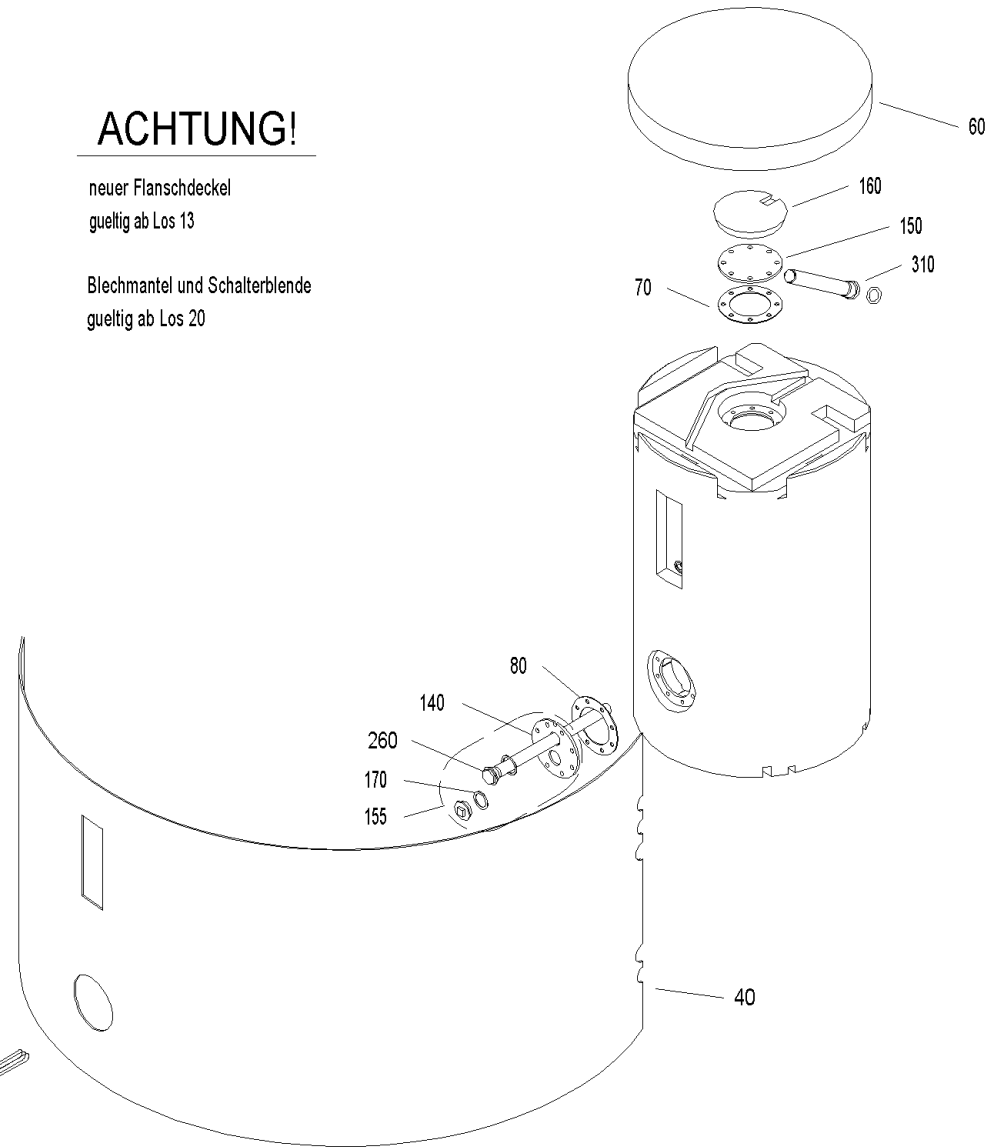

ACHTUNG!

neuer Flanschdeckel
gueltig ab Los 13

Blechmantel und Schalterblende
gueltig ab Los 20

NBR 200 (NBR00+NBR200+X)

Pos.	Artikelnr.	Bezeichnung	Menge	Einheit
10	011614	Abdeckrahmen Flansch NBR	1.00	Stk
20	011606	Abdeckrahmen Schalterblende NBR	1.00	Stk
30	009598	Abdeckung statt Boilerschaltuhr schwarz NBR, NBK, NBS, NBL, GWX	1.00	Stk
40	081414	Blechmantel rot für NBR 200 *NBR201	1.00	Stk
50	502167	NB-060 Boiler-Schaltuhr mit 24-Stunden-Programm	1.00	Stk
60	011649	Deckel schwarz GEN. (D=676 mm) NBR234 NBR 200 ab F.Nr:013001 , NBR 303	1.00	Stk
70	013560	Dichtung Boiler oben (145x75x3) NBR, NBK	1.00	Stk
80	005789	Dichtung für Flansch 162x110x3 E650 75 Shore schw. NBL,NBS,NBX,GWX,AK/AP,AKK/AKP, GMX WZ, XENTA WZ, XenoWIN WZ, MWP WZ	1.00	Stk
90	505091	NB-091 Elektro-Boilerheizung 2,2 kW zu PSX 707B	1.00	Stk
90	505089	NB-089 Elektro-Boilerheizung 3,0 kW, 6/4"	1.00	Stk
90	505085	NB-085 Elektro-Boilerheizung 4,0 kW zu PSX 707B	1.00	Stk
90	505087	NB-087 Elektro-Heizeinsatz 6,0 kW PSX, ASE, VEST200	1.00	Stk
130	005299	Abdeckhaube D 180x60 Flanschdeckel Aquawin	1.00	Stk
140	041405	Flanschdeckel D-180mm mit Öffnungen 11mm, 1/2" und 6/4"	1.00	Stk
150	082503	Blindflansch oben für NBK 150/200,NBR 200 (145x7)	1.00	Stk
150	062693	Flanschdeckel oben (Ø145mm,m.Anode)für NBR303, NBK und NBR200 ab Fabr.Nr.013001	1.00	Stk
155	041405	Flanschdeckel D-180mm mit Öffnungen 11mm, 1/2" und 6/4"	1.00	Stk
160	012237	Isolierung Flansch ABF.11428/115217 (Ø 210x60/80) NBK901 NBR,NBK,NBX	1.00	Stk
170	018678	Klingerit-Dichtung (60x48x2mm) 3XA E-Heizstab ACW, ACS, VESTO200	1.00	Stk
180	012041	Knebel PO 395 schwarz, Thermostat	1.00	Stk
190	005622	Kontrollampe SGF gelb 1222Z 230 Volt NBR,NBK,OEM,OKM,OEN,OKN,OK,ORL	1.00	Stk
200	502171	NB-033 Boiler-Schalterblende mit Thermometer	1.00	Stk