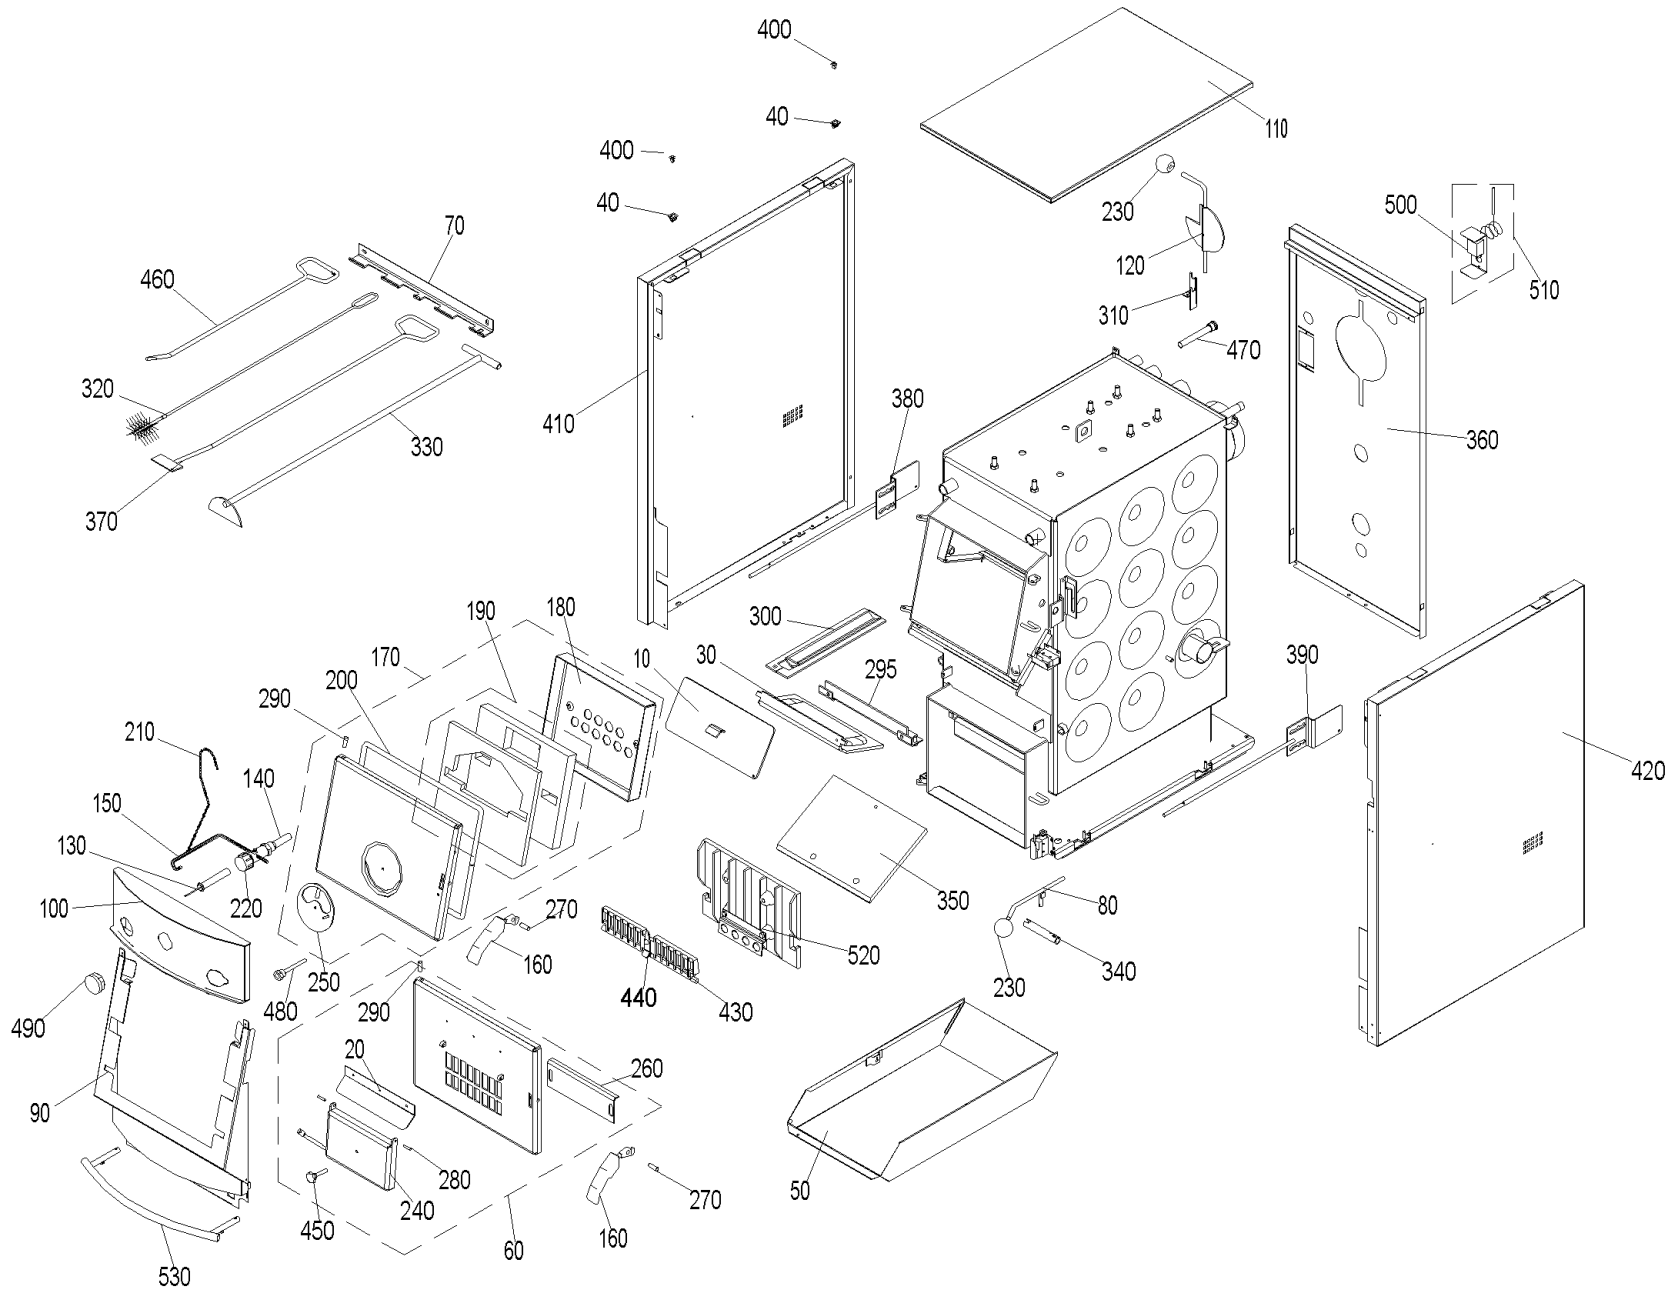

FKU 335 (FKU02+_FKU335)

FKU 335 (FKU02+_FKU335)

Pos.	Artikelnr.	Bezeichnung	Menge	Einheit
10	040732	Abdeckblech FKU, FKX ab Los65/Bj.98	1.00	Stk
20	040745	Abdeckung Luftklappe FKU, FKX	1.00	Stk
30	040721	Anheizklappe FKU, FKX ab Los65/Bj.98	1.00	Stk
40	008893	Arretierung schwarz E/SKX, HMX, FKX, MIRA	1.00	Stk
50	041181	Aschelade mit Griff FKS22/28,FKU26/33,FKX22/28	1.00	Stk
60	055165	Aschetür rechts angeschlagen inkl. Passkerbstifte für FKS,FKU,FKX bis ..0 (Umbauset ohne Oberteilblende)	1.00	Stk
60	055164	Aschetür inkl.Luftschieber, Dichtung und Passkerbstifte ohne Griff FKS, FKN165, FKU, FKX	1.00	Stk
70	054399	Reinigungsgeräteaufhängung FAX, FKS, FKL, FKH, FKU, FKV, FKN, FKX, LWK	1.00	Stk
80	047201	Bedienungshebel für Anheizklappe FKU, FKX	1.00	Stk
90	043551	Blende Mittelteil FKX..5	1.00	Stk
100	043600	Blende Oberteil kpl. FKU..5	1.00	Stk
100	043979	Blende Oberteil für Türanschlag rechts FKU	1.00	Stk
110	043561	Deckel kpl. FKX225/285	1.00	Stk
120	050256	Drosselklappe FKU26/33, FKS22/28, FKX22/28, FKN22/28 für Rauchrohrdurchmesser 160mm	1.00	Stk
130	010095	Einsatz Feuerungsregler FKS,FKL,FKH,FKU,FKN,FKX Thermostatpatrone	1.00	Stk
140	008591	Feuerungsregler SAMSON 3/4" 5D kpl. alle Kellerkessel	1.00	Stk
145	013090	Einschweißwärmetauscher FKX, FKU, Solido	1.00	Stk
150	012319	Gestänge Feuerungsregler SAMSON links	1.00	Stk
150	000233	Gestänge Feuerungsregler SAMSON rechts	1.00	Stk
160	043916	Türgriff (Metall)	2.00	Stk
170	055163	Heiztür inkl.Luftschieber, Dichtung, Isolierung und Passkerbstifte ohne Griff FKU, FKS, FKX	1.00	Stk
180	050166	Isolierblech für Heiztür FKS, FKU, FKX	1.00	Stk