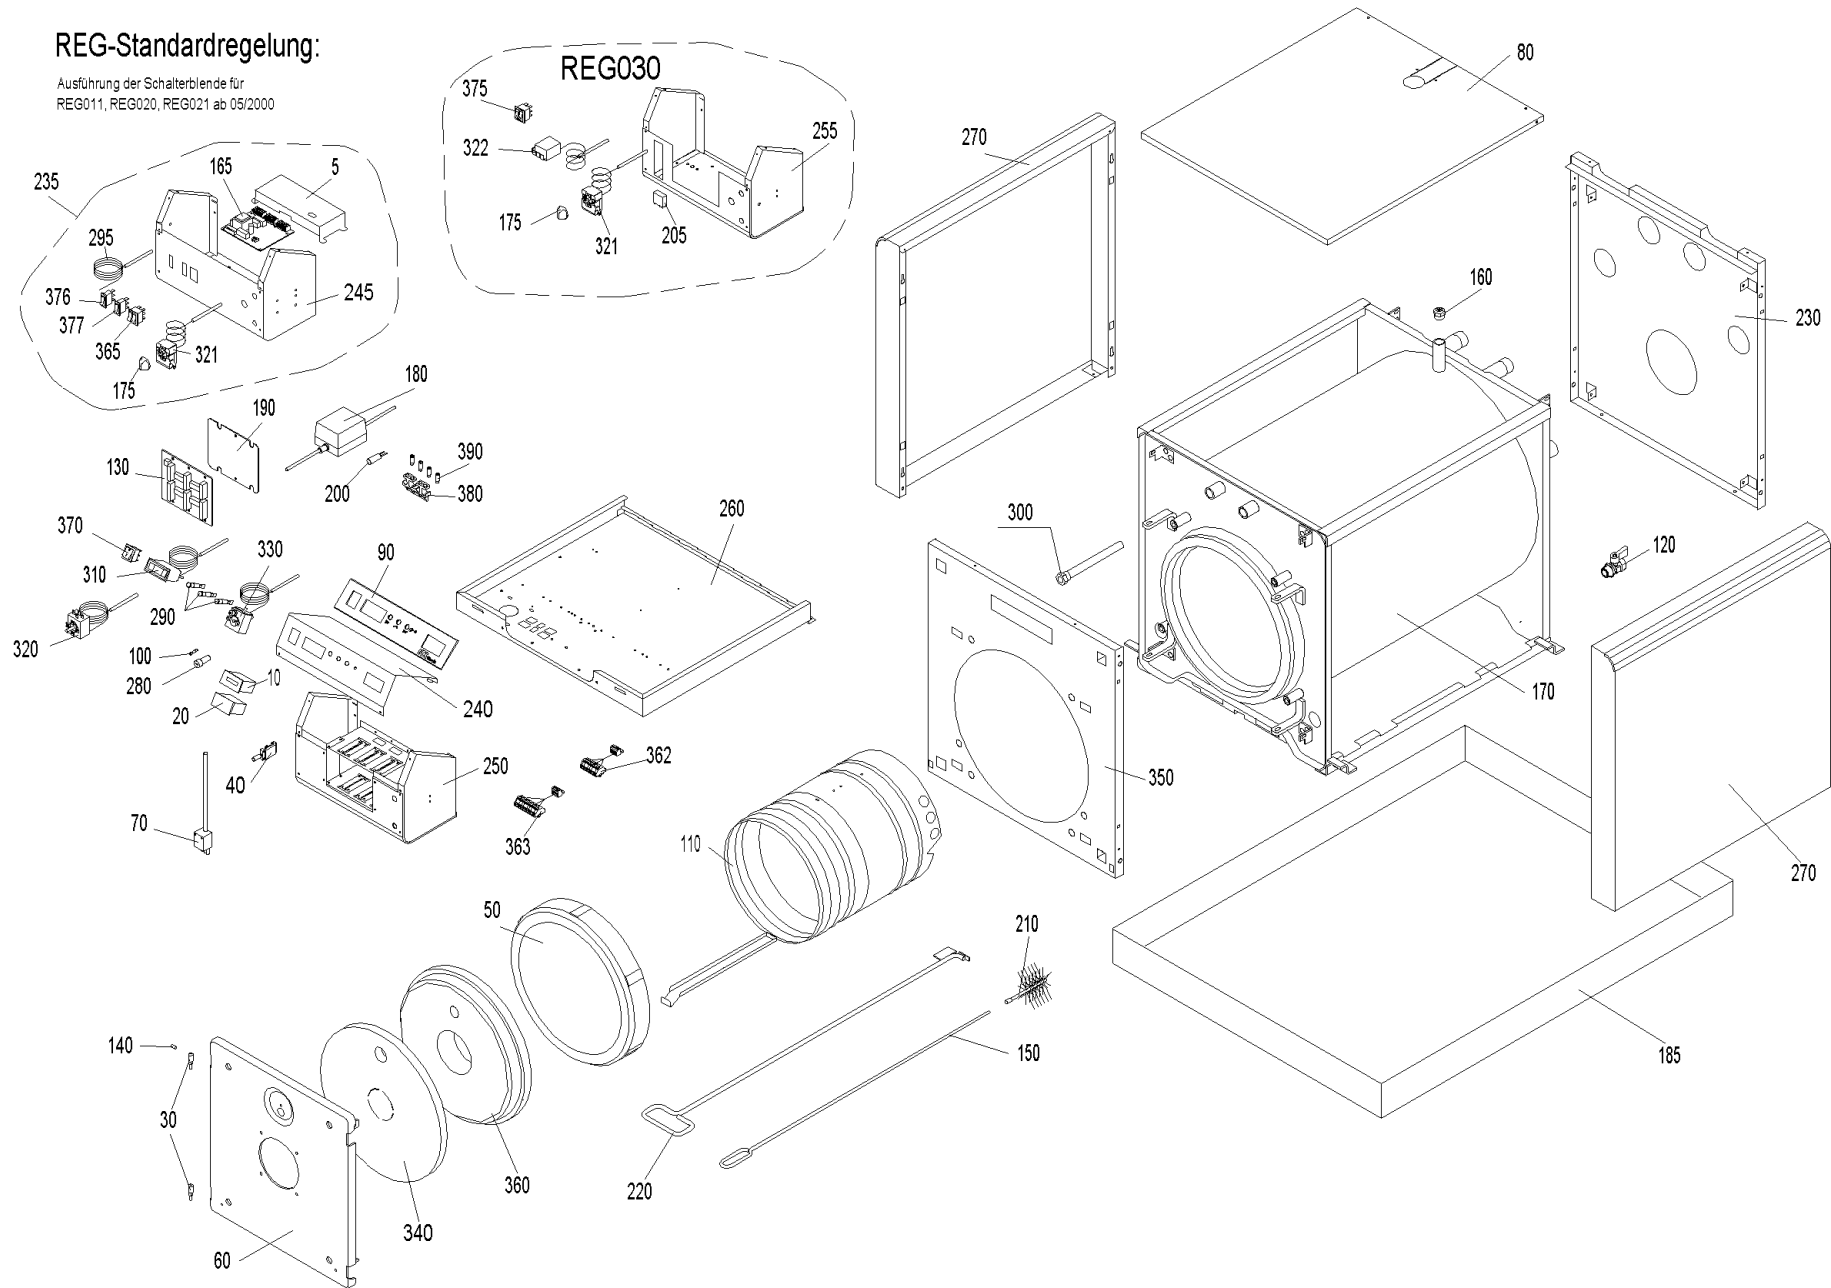

SNX 215 (ETX00+SNK210_4)

REG-Standardregelung:

Ausführung der Schalterblende für
 REG011, REG020, REG021 ab 05/2000

SNX 215 (ETX00+SNK210_4)

Pos.	Artikelnr.	Bezeichnung	Menge	Einheit
5	051690	Abdeckung BUML inkl. Aufkleber	1.00	Stk
10	502072	Betriebsstundenzähler OZX080	1.00	Stk
20	008656	Leergehäuse von Betriebsstundenzähler 604.10	1.00	Stk
30	030171	Bolzen für Türlager verz. OKE/S,E/SKX, ETX/SNX, JW	2.00	Stk
40	012068	Brandschutzschalter ohne Gehäuse OKE/S, ETX, SNX, JWK, EW	1.00	Stk
60	050058	Brennertür OKE/S17-39, E/SKX17-36, ETX/SNX17-36, JW17-36, EW	1.00	Stk
70	040927	Brennerkabel Schaltfeld ETX/SNX	1.00	Stk
80	040415	Deckel Verkleidung ETX16,SNX17/21	1.00	Stk
100	003228	Sicherung 6,3A	1.00	Stk
110	070756	Flammumlenkung E/SKX17/21, ETX16, SNX17/21, JW15/21, JWK17/21	1.00	Stk
120	004385	KFE-Kugelhahn 1/2" Fig.2613-1/2" mit rotem Griff, Sechskantmutter	1.00	Stk
130	040928	Modul-Anschlußplatine (Grundplatine) kpl. ETX/SNX	1.00	Stk
140	030163	Gewindestift M6x12mm DIN 551 OKE/S, E/SKX, ETX/SNX, JW	1.00	Stk
150	063673	Griff Reinigungsbürste OKE/S 17-30,E/SKX 17-27, ETX/SNX, HMX, JWK, EW	1.00	Stk
160	004870	Handentlüfter 1/2" mit Schlitzschraube VFR AccuWIN, AccuWIN Solar, VW, FW, JW	1.00	Stk
165	051541	Umbausatz BUML TTL auf BUML TTL 2Z	1.00	Stk
165	042236	Interface-Umbausatz BUL auf BUML (Achtung: BUML ist nicht im Umbausatz enthalten - muß extra bestellt werden Art.Nr.: 009267)	1.00	Stk
170	060275	Kesselkörper ERX/SRX17/21, HRX17, ETX165, SNX17/21, JWP155, JWK17/21	1.00	Stk
175	012041	Knebel PO 395 schwarz, Thermostat	1.00	Stk
180	051645	Netzteil (12V 1,25A) inkl. Halblech und Anschlußkabel	1.00	Stk
185	503250	OZX100 Ölwanne (B=802xT=1052xH=92mm) JWE165, JWP155/205, JWK175-275	1.00	Stk
190	002237	Fiberplatte ETX/SNX, GSX, JWK, EW	1.00	Stk