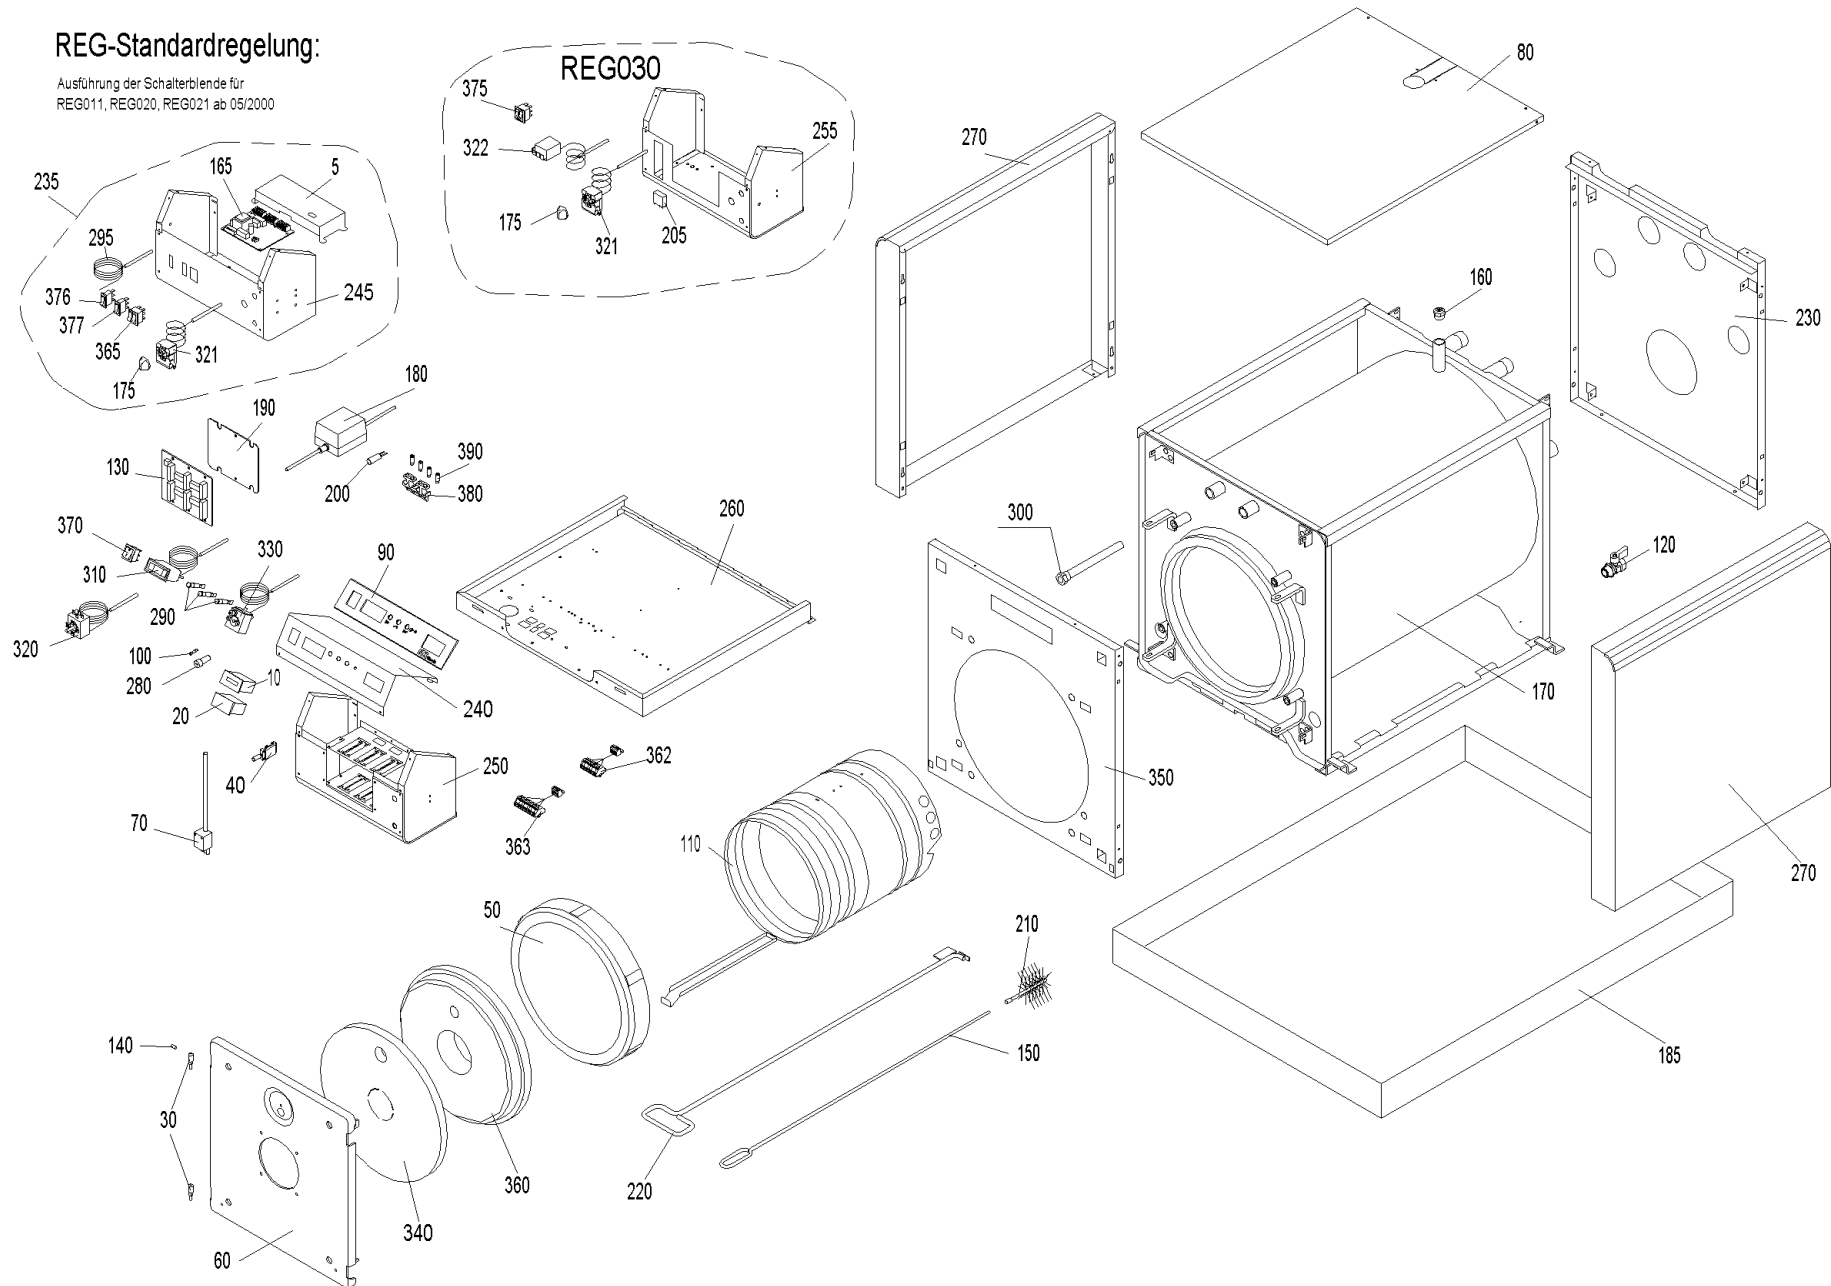

ETX 225 (ETX00+ETK220_1)

REG-Standardregelung:

Ausführung der Schalterblende für
 REG011, REG020, REG021 ab 05/2000

ETX 225 (ETX00+ETK220_1)

Pos.	Artikelnr.	Bezeichnung	Menge	Einheit
5	051690	Abdeckung BUML inkl. Aufkleber	1.00	Stk
10	502072	Betriebsstundenzähler OZX080	1.00	Stk
20	008656	Leergehäuse von Betriebsstundenzähler 604.10	1.00	Stk
30	030171	Bolzen für Türlager verz. OKE/S,E/SKX, ETX/SNX, JW	2.00	Stk
40	012068	Brandschutzschalter ohne Gehäuse OKE/S, ETX, SNX, JWK, EW	1.00	Stk
60	050058	Brennertür OKE/S17-39, E/SKX17-36, ETX/SNX17-36, JW17-36, EW	1.00	Stk
70	040927	Brennerkabel Schaltfeld ETX/SNX	1.00	Stk
80	040666	Deckel Verkleidung ETX22,SNX27	1.00	Stk
100	003228	Sicherung 6,3A	1.00	Stk
110	047391	Flammumlenkung E/SKX27, ETX22, SNX27, JW20/27	1.00	Stk
120	004385	KFE-Kugelhahn 1/2" Fig.2613-1/2" mit rotem Griff, Sechskantmutter	1.00	Stk
130	040928	Modul-Anschlußplatine (Grundplatine) kpl. ETX/SNX	1.00	Stk
140	030163	Gewindestift M6x12mm DIN 551 OKE/S, E/SKX, ETX/SNX, JW	1.00	Stk
150	063673	Griff Reinigungsbürste OKE/S 17-30,E/SKX 17-27, ETX/SNX, HMX, JWK, EW	1.00	Stk
160	004870	Handentlüfter 1/2" mit Schlitzschraube VFR AccuWIN, AccuWIN Solar, VW, FW, JW	1.00	Stk
165	051541	Umbausatz BUML TTL auf BUML TTL 2Z	1.00	Stk
165	042236	Interface-Umbausatz BUL auf BUML (Achtung: BUML ist nicht im Umbausatz enthalten - muß extra bestellt werden Art.Nr.: 009267)	1.00	Stk
170	060276	Kesselkörper für ERX/SRX/EKX/SKX/SNX 27, HRX215, ETX225, HTX165, JWE165, JWP205, JWK275,	1.00	Stk
175	012041	Knebel PO 395 schwarz, Thermostat	1.00	Stk
180	051645	Netzteil (12V 1,25A) inkl. Halblech und Anschlußkabel	1.00	Stk
185	503250	OZX100 Ölwanne (B=802xT=1052xH=92mm) JWE165, JWP155/205, JWK175-275	1.00	Stk