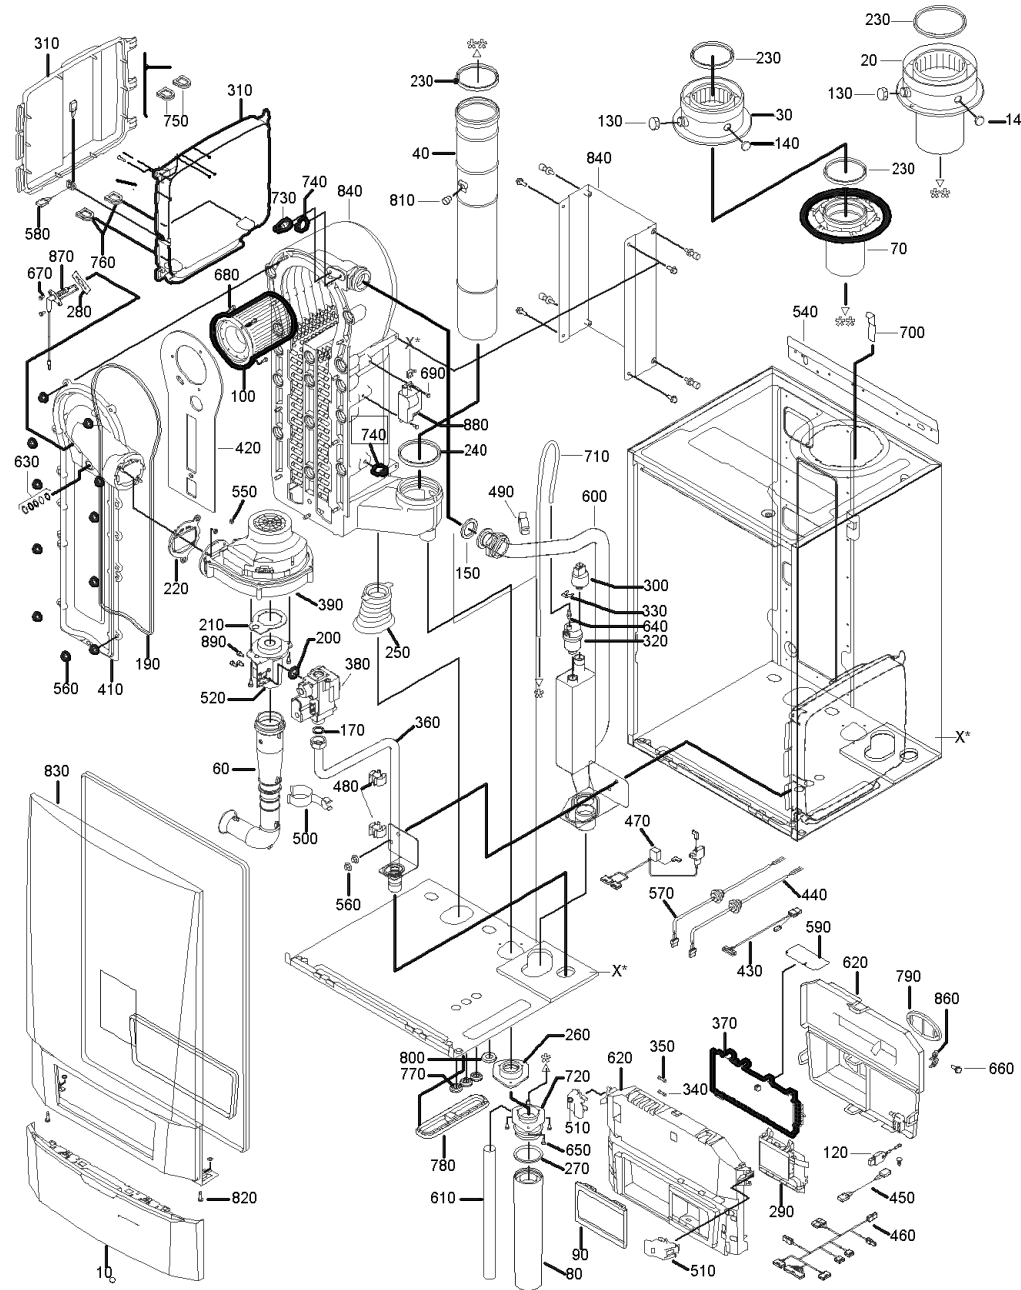

MWP 450 (MWP01+MWP450)

MWP 450 (MWP01+MWP450)

Pos.	Artikelnr.	Bezeichnung	Menge	Einheit
10	003485	Abdeckung Schaltfeld MWP45/65	1.00	Stk
30	004716	Abgasanschluss Ø80/125mm mit Messöffnung XW ab Mai 2009, MWP150-450, MWP152-352	1.00	Stk
40	004729	Abgasrohr/Schiebemuffe mit Kondensatablauf GENIO, MW400, MWP450	1.00	Stk
60	003487	Ansaugrohr MWP45/65	1.00	Stk
70	003488	Anschlussplatte Abgasführung DN80 MWP450	1.00	Stk
80	003489	Becher Siphon MWP45/65	1.00	Stk
90	003387	Blindabdeckung Regelungsausschnitt MWP150-650	1.00	Stk
100	004178	Brenner GENIO/MWP450/452	1.00	Stk
120	003512	Datenspeicher Parameter PSU-01 MWP45/65	1.00	Stk
130	003217	Deckel Messöffnung Abgas Kunststoff XW, MWP, MINO, MWP2	1.00	Stk
140	003218	Deckel Messöffnung Zuluft Kunststoff XW, MWP, MINO, MWP2	1.00	Stk
150	003491	Dichtung 44x32x4 MWP45/65	1.00	Stk
170	003398	Dichtung D23,8 x 17,2 x 2mm MWP, MINO, MWP2	1.00	Stk
190	004238	Dichtung Inspektionsdeckel GENIO, MW40/60, MWP450/650	1.00	Stk
200	004421	Dichtung rund und eckig Gasmagnetventil/Mischkammer GENIO, MW, MWP	1.00	Stk
210	004236	Dichtung für Mischkammer/Gebälse GENIO, MW40/60, MWP450/650, 452/652 bzw. Inspektionsdeckel/Mischkammer GENIO/MW10-28, Dicke 1,5mm	1.00	Stk
220	003482	Dichtung mit Rückschlagklappe MWP450/650	1.00	Stk
230	012398	Dichtung schwarz EPDM Abgasrohr Ø 80 mm	1.00	Stk
250	003483	Dichtung Rücklauf MWP450/650	1.00	Stk
260	003592	Dichtung Siphonanschluß MWP45/65	1.00	Stk
270	003593	Dichtung Siphonbecher DN60 MWP45/65	1.00	Stk
280	003001	Dichtung Zündelektrode GMX, GENIO, XENTA, MWP	1.00	Stk