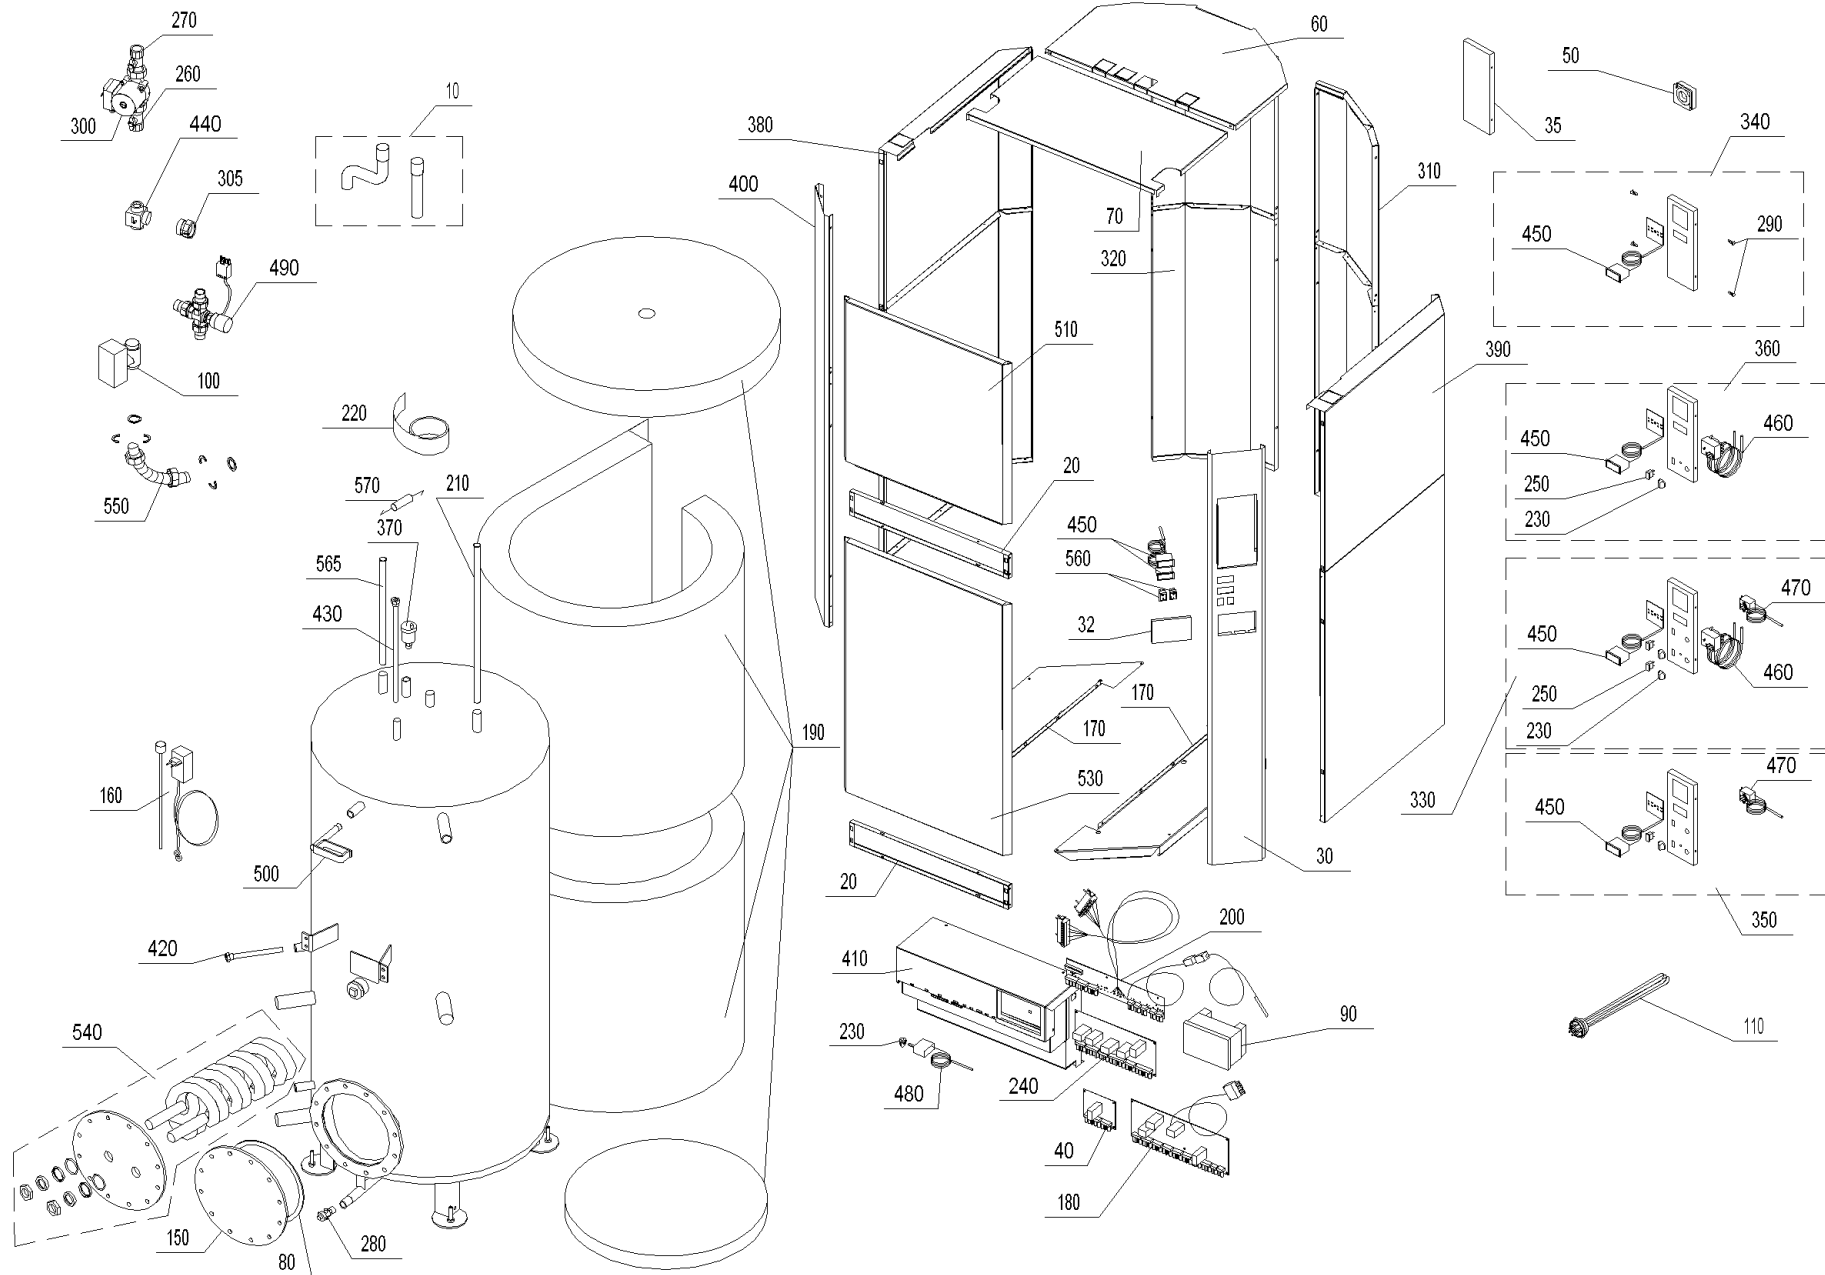

# WAX 702 (LAX00+WAX\*\_3)

**WAX 702 (LAX00+WAX\*\_3)**

Pos.	Artikelnr.	Bezeichnung	Menge	Einheit
10	501078	Anschluß-Set 1" für WAX WAX011	1.00	Stk
20	050308	Befestigung für Vorderwand für WAX,LAX *WAX981	2.00	Stk
30	049892	Blende für Schalterblende schwarz (1792x260x0,9) für WAX *WAX989	1.00	Stk
32	004624	Blindabdeckung grau, unbedruckt Regelungsausschnitt	1.00	Stk
35	051300	Blinddeckel statt Boilerschalterblende LAX971	1.00	Stk
40	502177	WAX040 Boilerplatine	1.00	Stk
50	502167	NB-060 Boiler-Schaltuhr mit 24-Stunden-Programm	1.00	Stk
60	050309	Deckel hinten rot für WAX *WAX9871	1.00	Stk
70	049222	Deckel vorne rot für WAX *WAX9872	1.00	Stk
80	011065	Flanschdichtung 295x265x3mm KLINGERIT SIL C4400	1.00	Stk
90	043578	Umbausatz für Differenztemperatur-Regelung WAX030	1.00	Stk
100	501040	Durchgangsventil 5/4"AG mit Antrieb	1.00	Stk
110	505091	NB-091 Elektro-Boilerheizung 2,2 kW zu PSX 707B	1.00	Stk
110	505089	NB-089 Elektro-Boilerheizung 3,0 kW, 6/4"	1.00	Stk
110	505087	NB-087 Elektro-Heizeinsatz 6,0 kW PSX, ASE, VEST200	1.00	Stk
110	505085	NB-085 Elektro-Boilerheizung 4,0 kW zu PSX 707B	1.00	Stk
120	003253	Filter zu Schnellentlüfter	1.00	Stk
150	011023	Flanschdeckel (Ø 350x10mm) LK 310 Pufferspeicher	1.00	Stk
160	502179	Fremdstromanode 3/4" für WAX, PSX-B	1.00	Stk
170	051558	Fußprofil für WAX *WAX979	1.00	Stk
180	056045	Platine Grund für WAX/LAX	1.00	Stk
190	011007	WAX070 Isolierung WAX/LAX	1.00	Stk