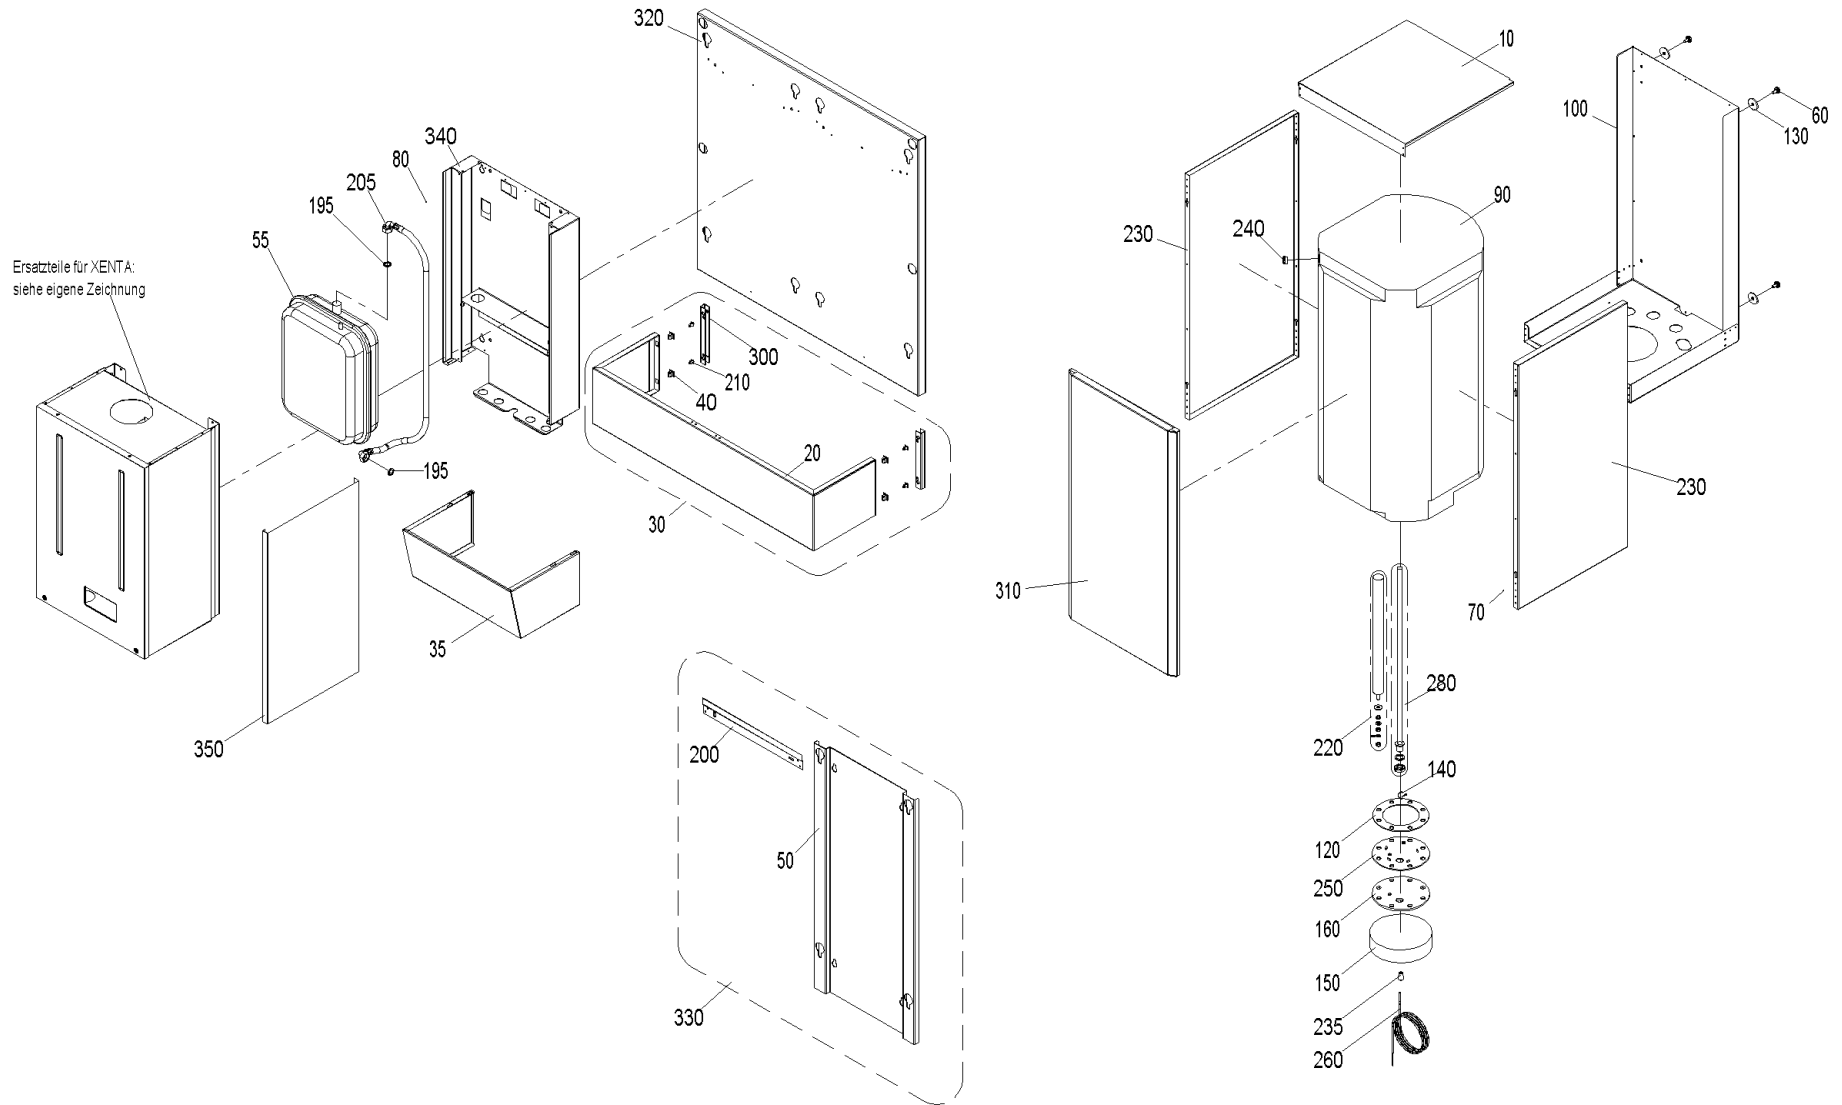

XENTA WZW (XEN04+XE-WZW)

XENTA WZW (XEN04+XE-WZW)

Pos.	Artikelnr.	Bezeichnung	Menge	Einheit
10	042256	Abdeckblech für Boiler zu GMX/GENIO WZW	1.00	Stk
20	042809	Abdeckblende weiß besch. 89/10198 für GENIO-WZW	1.00	Stk
30	503261	GEN071 Abdeckblende für MultiWIN WZW	1.00	Stk
35	044701	Abdeckblende XENTA WZW	1.00	Stk
40	008893	Arretierung schwarz E/SKX, HMX, FKX, MIRA	4.00	Stk
50	042991	Aufhängekonsole für Einzelwandboiler 115l zu GENIO-WZW	1.00	Stk
55	002105	Ausdehnungsgefäß ROM 15 3/4" 1 SK-5990 XENTA, GKX, GWX, XW, AEHM	1.00	Stk
60	000359	Bajonettbolzen Boileraufhängung GMX/GENIO WZW	4.00	Stk
70	016520	Blindniete 3,2x6 mm, Stahl/FK/Stahldorn	1.00	Stk
80	016527	Blindniete 4x8 mm, Stahl TSP/D 56	1.00	Stk
90	011655	Boiler GBS WIN 115-ER, 2 Schicht inkl. Schutzanode 5/4" 380, Tauchhülse 690x1/2", Dichtung 162x110x3 NB, Stützscheibe, Flanschplat	1.00	Stk
100	042244	Boilerträgerwinkel für Wärmezentrum	1.00	Stk
120	005789	Dichtung für Flansch 162x110x3 E650 75 Shore schw. NBL,NBS,NBX,GWX,AK/AP,AKK/AKP, GMX WZ, XENTA WZ, XenoWIN WZ, MWP WZ	1.00	Stk
130	042260	Distanzscheibe Boiler GMX/GENIO WZW	4.00	Stk
140	005959	Feder Tauchhülse (=Si-Feder für Fühler bei Tauchhülse) VEP200-202, VEK170-220, MWP WZS	1.00	Stk
150	005296	Flanschisolation Ø 200 x 50	1.00	Stk
160	005293	Flanschplatte kpl. Ø180x6mm 10,5/22 lackiert	1.00	Stk
195	016136	Dichtung Klingerit 1/4" (24x17x2mm)	2.00	Stk
210	008885	Schließdorn schwarz HMX, NBL, E/SKX, FKX	4.00	Stk
220	070326	Schutzanode 5/4" 380mm lang	1.00	Stk