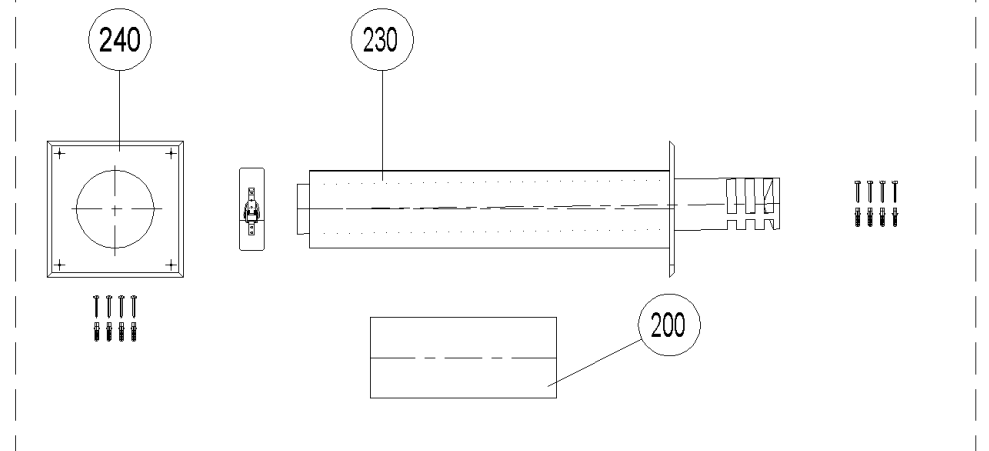

GT-050 / 001454