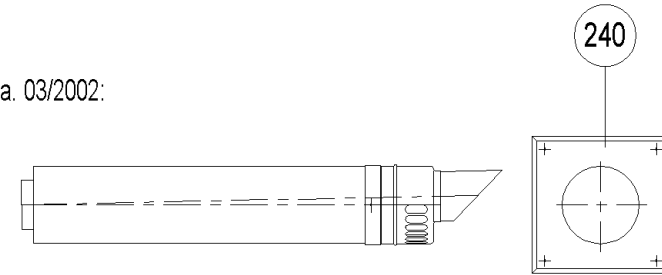

- ca. 03/2002: