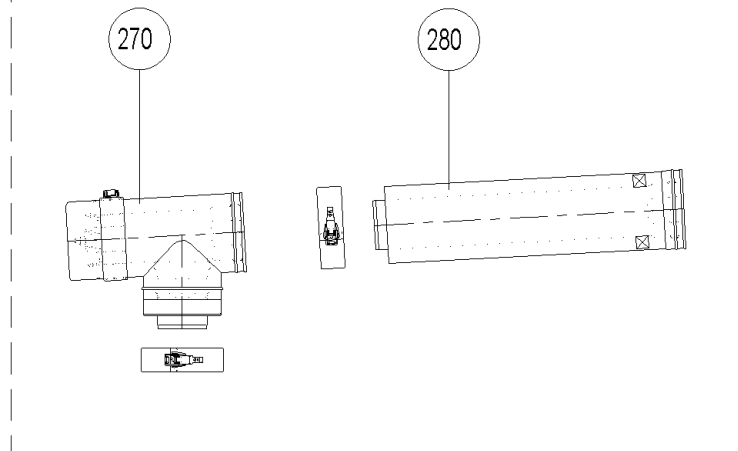

- ca. 03/2002:

GMW010 / 504106

GT-030 / 001488

GT-050 / 001454

GMW010 - Ø80/125 (A000088)

Pos.	Artikelnr.	Bezeichnung	Menge	Einheit
10	000298	Abgasmündung Ø 80/125 mm, weiß	1.00	Stk
20	504080	GTK009 Abstandhalter (2 Stück) Ø 80 mm	1.00	Pa
25	000281	Abstandhalter Technaflonkamin Ø 80 mm	1.00	Stk
30	004485	Alu-Lüftungsgitter für Kamineinbau	1.00	Stk
35	000272	Anschlussstück Technaflonkamin Ø 80 mm	1.00	Stk
40	004484	Auflageschiene (zu GTK010 / GM-061)	1.00	Stk
50	004491	Aufsatz mit Hinterlüftung, Schachtabd.mit Bride Ø80mm	1.00	Stk
60	504111	GMW001 Außenwandabstandhalter 80/125 mm, Edelstahl	1.00	Stk
70	000296	Außenwandstützkonsole Ø 80/125 mm, Edelstahl	1.00	Stk
73	000277	Befestigungsset Technaflonkamin Ø 80 mm	1.00	Stk
80	004498	Bleipfanne mit Schale Ø 80/125 mm	1.00	Stk
82	000394	GTK001 Bogen 15° Ø 80 mm Alu	1.00	Stk
84	000392	GTD011 Bogen 15° Ø 80/125 mm	1.00	Stk
86	000393	Bogen 30° Ø 80 mm	1.00	Stk
88	000391	Bogen 30° Ø 80/125 mm	1.00	Stk
90	504077	GTK006 Bogen Alu 45° Ø 80 mm	1.00	Stk
100	504067	GTD005 Bogen 45° Ø 80/125 mm, Alu	1.00	Stk
110	504078	GTK007 Bogen Alu 90° Ø 80 mm	1.00	Stk
120	504068	GTD006 Bogen 90° Ø 80/125 mm, Alu	1.00	Stk
130	000297	Bogen T-Stück mit Zuluftkappe Ø 80/125mm, weiß	1.00	Stk
140	004497	Dachdurchführung und Bride (Ø= 80/125 mm)	1.00	Stk
146	004478	Deckel für Revisions T-Stück Ø 80mm (innen)	1.00	Stk