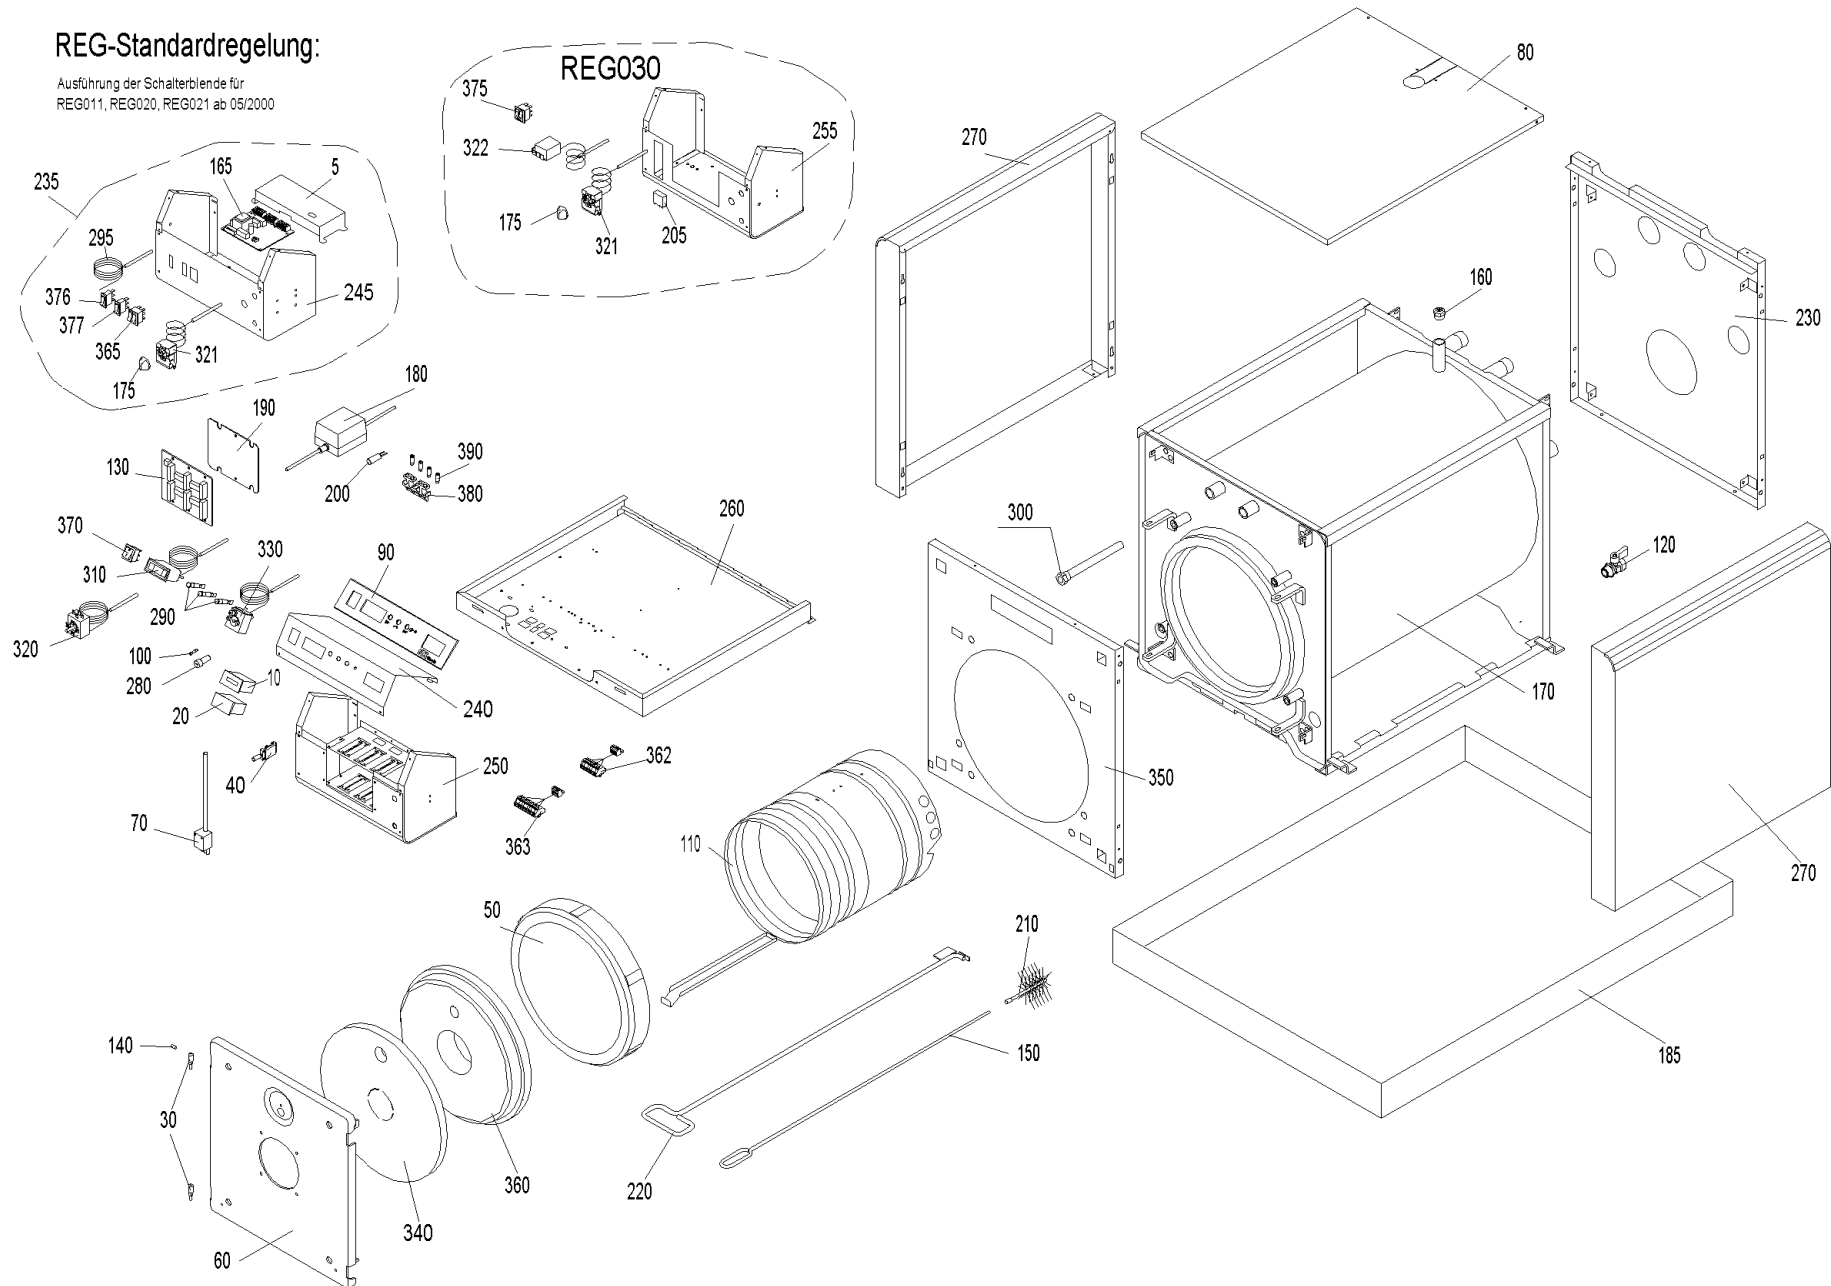

SNX 257 (ETX00+SNK270_1)

REG-Standardregelung:

Ausführung der Schalterblende für
 REG011, REG020, REG021 ab 05/2000

SNX 257 (ETX00+SNK270_1)

Pos.	Artikelnr.	Bezeichnung	Menge	Einheit
5	051690	Abdeckung BUML inkl. Aufkleber	1.00	Stk
10	502072	Betriebsstundenzähler OZX080	1.00	Stk
20	008656	Leergehäuse von Betriebsstundenzähler 604.10	1.00	Stk
30	030171	Bolzen für Türlager verz. OKE/S,E/SKX, ETX/SNX, JW	2.00	Stk
40	012068	Brandschutzschalter ohne Gehäuse OKE/S, ETX, SNX, JWK, EW	1.00	Stk
60	050058	Brennertür OKE/S17-39, E/SKX17-36, ETX/SNX17-36, JW17-36, EW	1.00	Stk
70	040927	Brennerkabel Schaltfeld ETX/SNX	1.00	Stk
80	040666	Deckel Verkleidung ETX22,SNX27	1.00	Stk
90	041545	Alu-Blende geklebt ETX	1.00	Stk
90	041544	Alu-Blende geklebt HTX	1.00	Stk
100	003228	Sicherung 6,3A	1.00	Stk
110	047391	Flammumlenkung E/SKX27, ETX22, SNX27, JW20/27	1.00	Stk
120	004385	KFE-Kugelhahn 1/2" Fig.2613-1/2" mit rotem Griff, Sechskantmutter	1.00	Stk
130	040928	Modul-Anschlußplatine (Grundplatine) kpl. ETX/SNX	1.00	Stk
140	030163	Gewindestift M6x12mm DIN 551 OKE/S, E/SKX, ETX/SNX, JW	1.00	Stk
150	063673	Griff Reinigungsbürste OKE/S 17-30,E/SKX 17-27, ETX/SNX, HMX, JWK, EW	1.00	Stk
160	004870	Handentlüfter 1/2" mit Schlitzschraube VFR AccuWIN, AccuWIN Solar, VW, FW, JW	1.00	Stk
165	051541	Umbausatz BUML TTL auf BUML TTL 2Z	1.00	Stk
165	042236	Interface-Umbausatz BUL auf BUML (Achtung: BUML ist nicht im Umbausatz enthalten - muß extra bestellt werden Art.Nr.: 009267)	1.00	Stk
170	060276	Kesselkörper für ERX/SRX/EKX/SKX/SNX 27, HRX215, ETX225, HTX165, JWE165, JWP205, JWK275,	1.00	Stk
175	012041	Knebel PO 395 schwarz, Thermostat	1.00	Stk