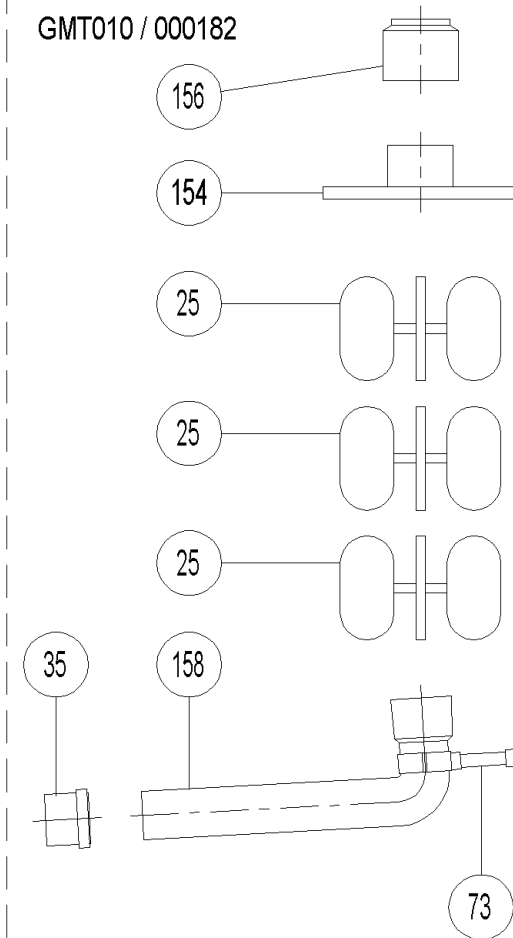

GMT010 / 000182