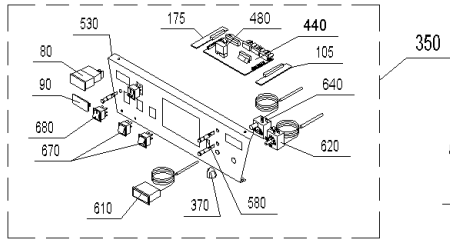

GZX020/050