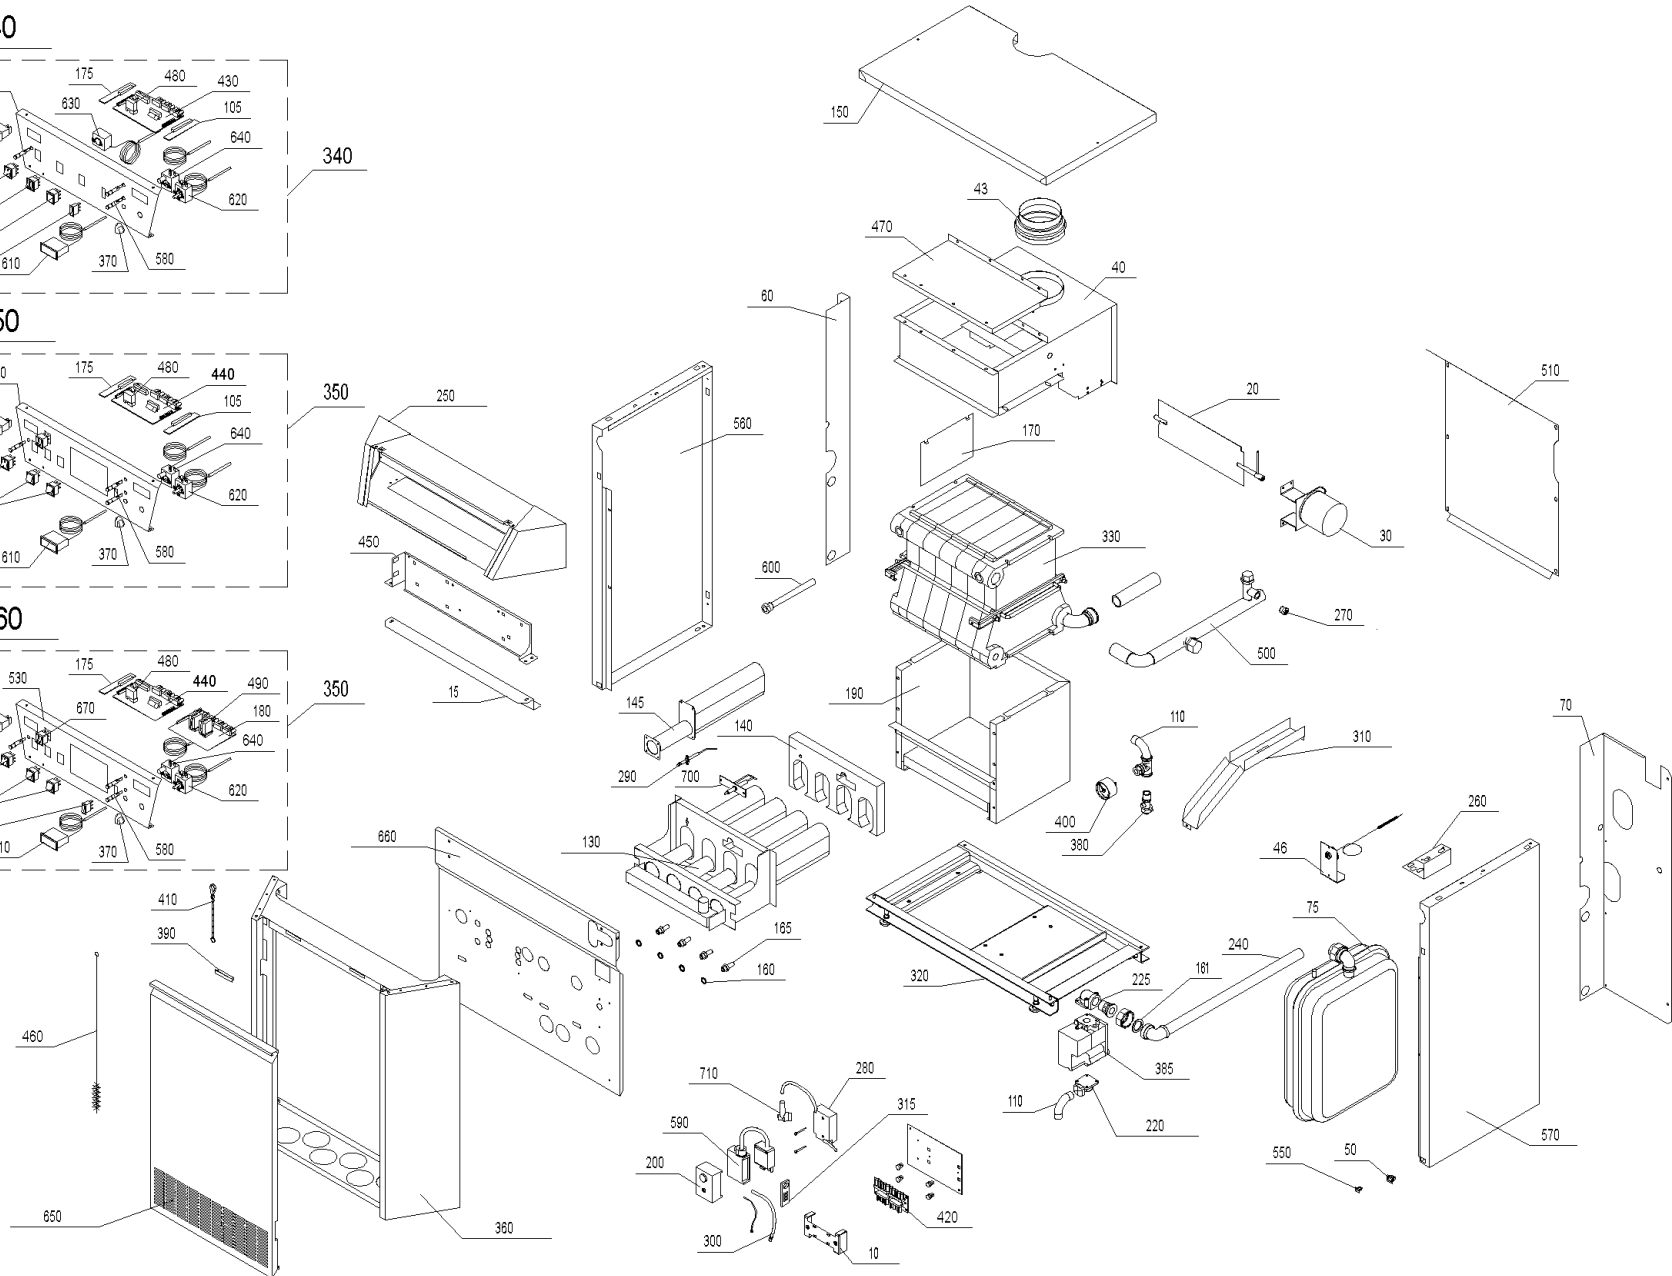

GZX030/060

GKX 200 (GKX00+GKX200)

Pos.	Artikelnr.	Bezeichnung	Menge	Einheit
10	059776	Abdeckblech für GKX *GKX9471	1.00	Stk
15	058455	Abdeckblech für Schalterblende rot für GKX *GKX915	1.00	Stk
20	002353	Abgasklappe GKX 200, AAW 6	1.00	Stk
30	002395	Abgasklappenmotor ASW 5-12 35.00 GKX	1.00	Stk
40	060316	Abgassammelkasten für GKX 200 GKX861	1.00	Stk
46	502114	Abgasaustrittswächter für GKX	1.00	Stk
50	008893	Arretierung schwarz E/SKX, HMX, FKX, MIRA	1.00	Stk
60	058538	Aufhängewinkel links rot für GKX *GKX977	1.00	Stk
70	058554	Aufhängewinkel rechts rot für GKX 200/340 *GKX878	1.00	Stk
75	002105	Ausdehnungsgefäß ROM 15 3/4" 1 SK-5990 XENTA, GKX, GWX, XW, AEHM	1.00	Stk
80	502072	Betriebsstundenzähler OZX080	1.00	Stk
90	008658	Blindabdeckung statt Betriebsstundenzähler	1.00	Stk
100	005604	Blindabdeckung schwarz 30 x 22 mm 82.F9.00.20.00 statt Wippschalter 2-polig	1.00	Stk
105	064181	Platine statt Festbrennstoffplatine für OKE/S,GKE,E/SKX	1.00	Stk
110	002519	Bogen lang 1/2" Nr.3 schwarz GKX, VAE, FW	1.00	Stk
130	004559	Brenner für GKX200 (4 Bennerrohre - Kessel: 6 Glieder)	1.00	Stk
140	004517	Brennerisolierung GKX200	1.00	Stk
145	042658	Brennerrohr GKX Austausch - mit Nieten	4.00	Stk
150	050026	Deckel rot für GKX 200 *GKX887	1.00	Stk
160	004523	Dichtring Düse GKX	4.00	Stk
161	016160	Klingerit-Dichtung 3/4" (38x27x2mm)	1.00	Stk
165	002289	Erdgasdüse D 1.95 GKX	4.00	Stk