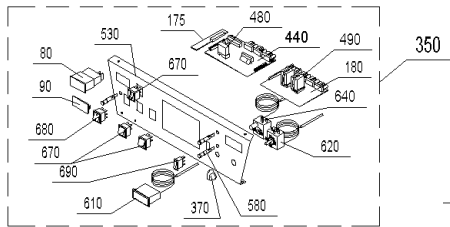

GZX030/060