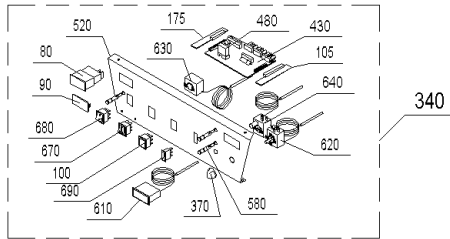

GKX 200 (GKX00+GKX200)

GZX010/040

GZX020/050

GZX030/060

GKX 200 (GKX00+GKX200)

Pos.	Artikelnr.	Bezeichnung	Menge	Einheit
10	059776	Abdeckblech für GKX *GKX9471	1.00	Stk
15	058455	Abdeckblech für Schalterblende rot für GKX *GKX915	1.00	Stk
20	002353	Abgasklappe GKX 200, AAW 6	1.00	Stk
30	002395	Abgasklappenmotor ASW 5-12 35.00 GKX	1.00	Stk
40	060316	Abgassammelkasten für GKX 200 GKX861	1.00	Stk
46	502114	Abgasaustrittswächter für GKX	1.00	Stk
50	008893	Arretierung schwarz E/SKX, HMX, FKX, MIRA	1.00	Stk
60	058538	Aufhängewinkel links rot für GKX *GKX977	1.00	Stk
70	058554	Aufhängewinkel rechts rot für GKX 200/340 *GKX878	1.00	Stk
75	002105	Ausdehnungsgefäß ROM 15 3/4" 1 SK-5990 XENTA, GKX, GWX, XW, AEHM	1.00	Stk
80	502072	Betriebsstundenzähler OZX080	1.00	Stk
90	008658	Blindabdeckung statt Betriebsstundenzähler	1.00	Stk
100	005604	Blindabdeckung schwarz 30 x 22 mm 82.F9.00.20.00 statt Wippschalter 2-polig	1.00	Stk
105	064181	Platine statt Festbrennstoffplatine für OKE/S,GKE,E/SKX	1.00	Stk
110	002519	Bogen lang 1/2" Nr.3 schwarz GKX, VAE, FW	1.00	Stk
130	004559	Brenner für GKX200 (4 Bennerrohre - Kessel: 6 Glieder)	1.00	Stk
140	004517	Brennerisolierung GKX200	1.00	Stk
145	042658	Brennerrohr GKX Austausch - mit Nieten	4.00	Stk
150	050026	Deckel rot für GKX 200 *GKX887	1.00	Stk
160	004523	Dichtring Düse GKX	4.00	Stk
161	016160	Klingerit-Dichtung 3/4" (38x27x2mm)	1.00	Stk
165	002289	Erdgasdüse D 1.95 GKX	4.00	Stk