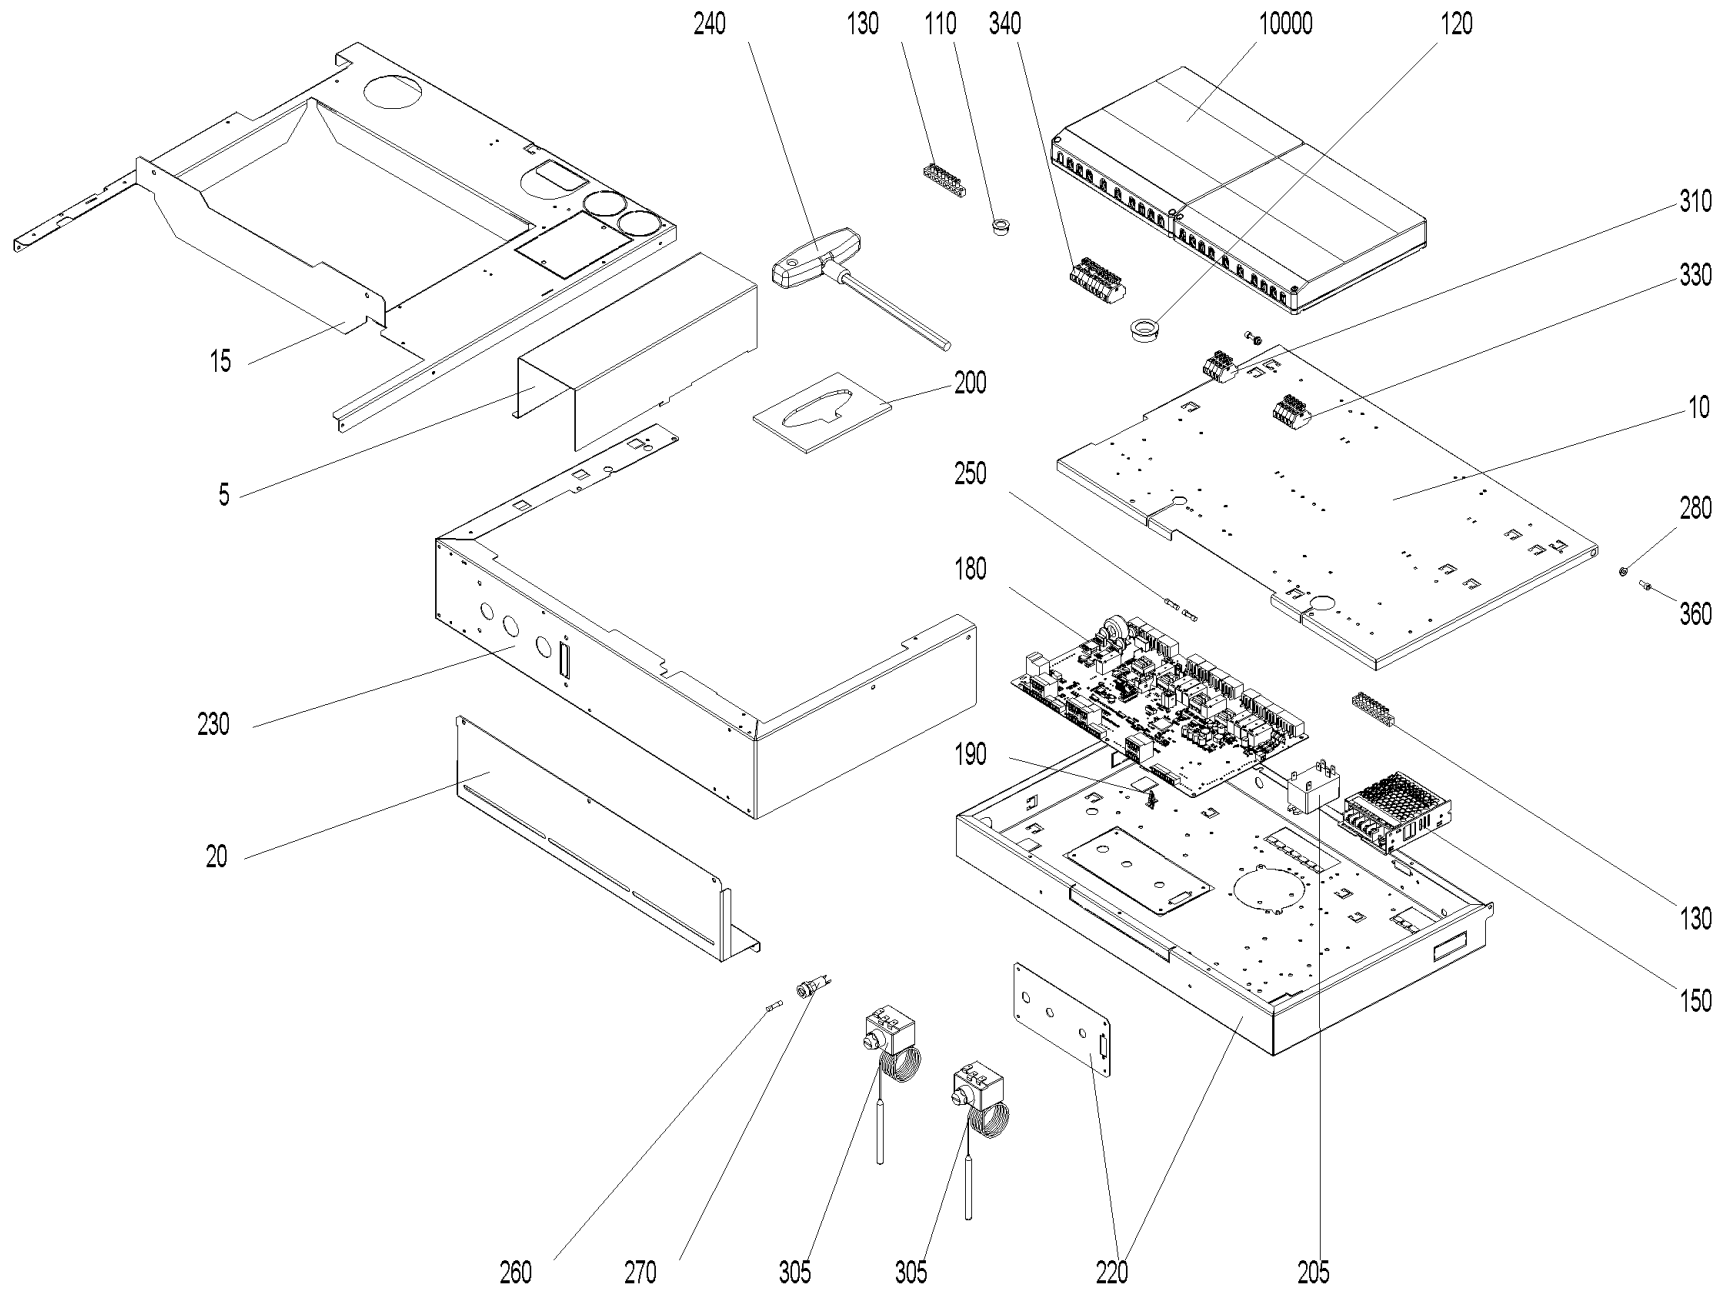

## Schaltfeld (A000216)

Pos.	Artikelnr.	Bezeichnung	Menge	Einheit
5	054093	Abdeckung Kabelkanal BW2/BW2T/BWL/BW2P/BWA 10/15	1.00	Stk
5	054334	Abdeckung Kabelkanal BW2/BW2T 21/33, BWL/BW2P/BWA 21/26	1.00	Stk
7	055825	Steckerset für Rauchgasthermostat und Zuluftklappe	1.00	Stk
10	053779	Deckel Schaltfeld LWPT, BW2T, BWL, BW2P, BWA	1.00	Stk
15	054097	Haltekonsole Schaltfeld BW2T 21/33, BWL/BW2P/BWA 21/26	1.00	Stk
15	054090	Haltekonsole Schaltfeld BW2T/BWL/BW2P/BWA 10/15	1.00	Stk
20	048902	Halteblech Schaltfeld BW2, BW2T, BWL, BW2P, BWA	1.00	Stk
30	055184	Kabelbaum 230V BW2T, BWL, BW2P, BWA (Entaschung, Förderschnecke, Zündung)	1.00	Stk
40	055171	Baugruppe (Litzen/Kabel) Versorgung kpl. BW2P, BWXL, BWA	1.00	Stk
60	055172	Kabel Saugzuggebläse BW2T, BWL, BW2P, BWA	1.00	Stk
70	055169	Litzensatz 2 x STB und Sicherung kpl.	1.00	Stk
75	055185	Kabel Lon InfoWIN Touch BW2T, BWL, BW2P, BWA	1.00	Stk
80	055181	Elektroanschluss - Lon kpl. BW2P, BWXL, BWA	1.00	Stk
90	055183	Kabelbaum 12V BW2T, BWL, BW2P (Druckdose, ES Entaschung, Behälter leer, Türschalter)	1.00	Stk
100	055175	Kabel Ascheaustragung / Heizflächenreinigung BW2T, BWL, BW2P, BWA	1.00	Stk
110	009542	Kabeldurchführung 2070 schwarz Ø 16	1.00	Stk
120	009536	Kabeldurchführung 2160 schwarz Ø 28	1.00	Stk
130	009929	Klemmschiene MS 8x8mm 8pol.+Befestigungsbohrungen	1.00	Stk
140	018190	Linsen-Blechschrabe DIN 7981 vzb/ 3,3 x 16	1.00	Stk
145	041430	Netzanschlußbuchse 3pol.sw mit Zugentlastung Stecker	1.00	Stk
146	009318	Stecker ST18/3S sw 3-polig	1.00	Stk
150	002057	Netzteil 24V, 1.5A LRS-35-24	1.00	Stk

## Schaltfeld (A000216)

Pos.	Artikelnr.	Bezeichnung	Menge	Einheit
340	009891	Wagoblock 261 9tlg."Sicherheit" 1-11, 11-polig	1.00	Stk
355	009948	Wagoblock 261 2-polig "WMS 1-2"	1.00	Stk
360	016782	Zylinderschraube m. Innensechskant ISO 4762 - M 4 x 10 - 8.8 - verzinkt (DIN 912)	1.00	Stk
370	018140	Zylinder Schraube 4,2x13 m. U-Scheibe	1.00	Stk