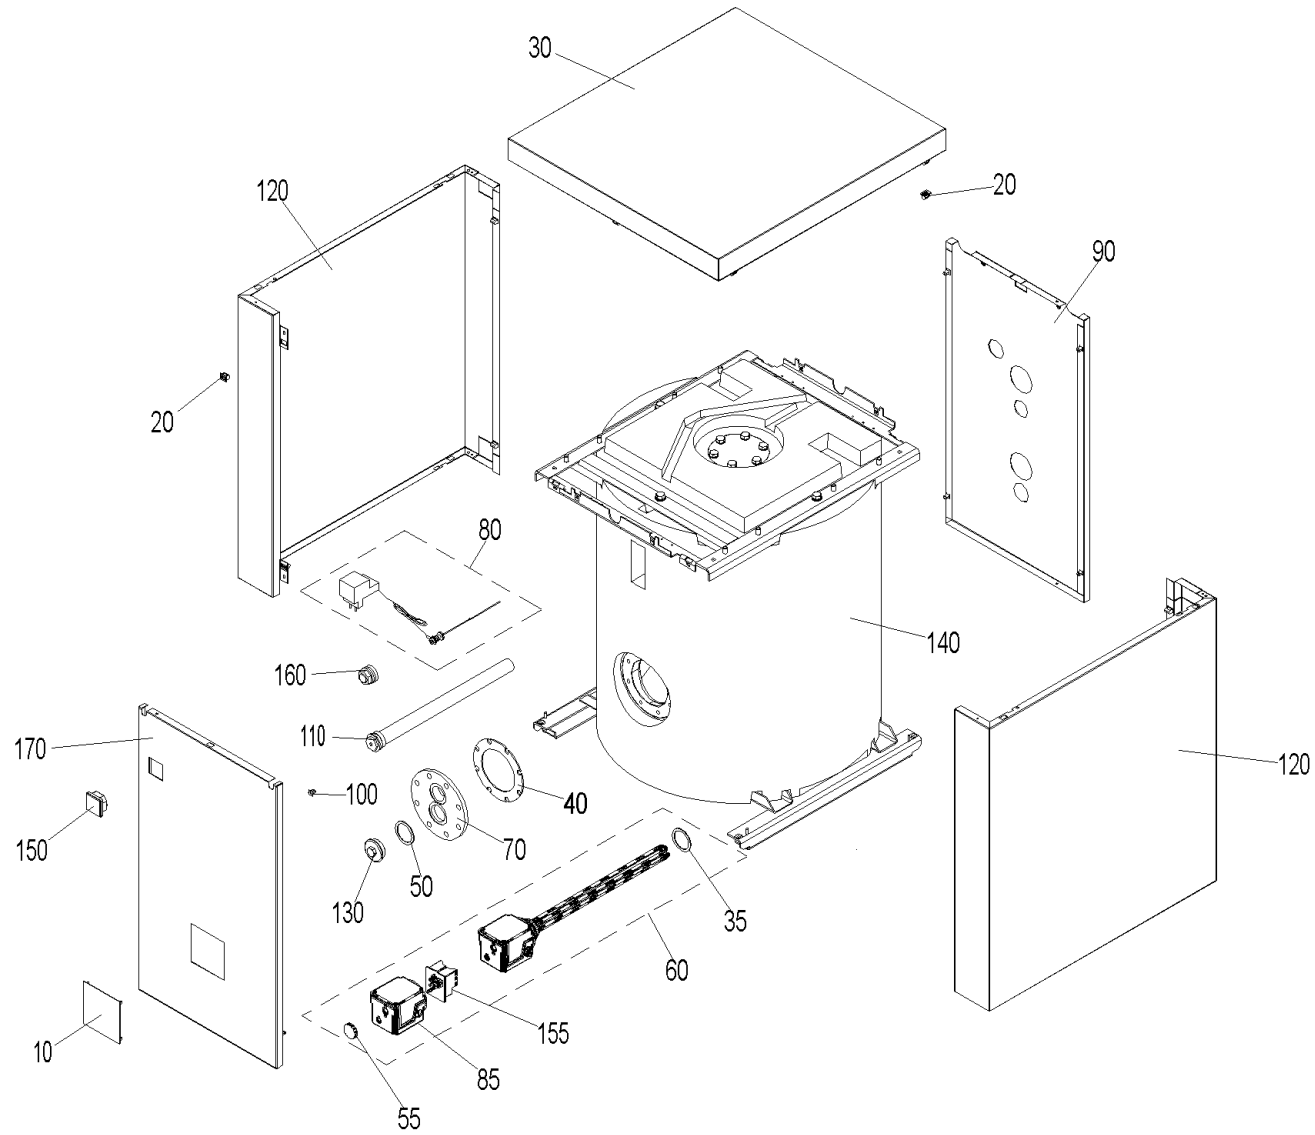

AKK 150 (AKK00+AKK150)

AKK 150 (AKK00+AKK150)

Pos.	Artikelnr.	Bezeichnung	Menge	Einheit
10	007596	Abdeckung Frontblech AKK	1.00	Stk
20	008893	Arretierung schwarz E/SKX, HMX, FKX, MIRA	1.00	Stk
30	503196	Deckel für NBK,AKK/AKP 150/200 NB-025	1.00	Stk
35	009071	Dichtring R 1 1/2" Elektro-Heizkörper	1.00	Stk
40	005789	Dichtung für Flansch 162x110x3 E650 75 Shore schw. NBL,NBS,NBX,GWX,AK/AP,AKK/AKP, GMX WZ, XENTA WZ, XenoWIN WZ, MWP WZ	1.00	Stk
50	018678	Klingerit-Dichtung (60x48x2mm) 3XA E-Heizstab ACW, ACS, VESTO200	1.00	Stk
55	009070	Drehknopf Thermostat (Cotherm) E-Heizkörper	1.00	Stk
60	502094	NB-077 Elektrische Boilerheizung 6,0kW inkl. Elektrothermostat, für AccuWIn, AccuWIN Solar	1.00	Stk
60	502092	NB-073 Elektrische Boilerheizung 4,0kW, 6/4" inkl. Elektrothermostat	1.00	Stk
60	502091	NB-072 Elektrische Boilerheizung 3kW inkl. Elektrothermostat, für AccuWIN, AccuWIN Solar	1.00	Stk
60	502090	NB-071 Elektrische Boilerheizung 2,2kW inkl. Elektrothermostat , für AccuWIN, AccuWIN Solar	1.00	Stk
70	041405	Flanschdeckel D-180mm mit Öffnungen 11mm, 1/2" und 6/4"	1.00	Stk
80	042953	Fremdstromanode 5/4" für Boiler bis 300l	1.00	Stk
82	009110	Kappe komplett vormontiert inkl.Zugentlastung, Durchführungstülle und Rundschnur-Dichtung zu E-Heizung inkl. Thermostat	1.00	Stk
85	005953	Potentiostat Correx MP 2.3-900 Fremdstrom-Anode AP-001	1.00	Stk
90	070933	Rückwand rot für AKK/AKP (NBK) AKK/AKP250	1.00	Stk
100	008885	Schließdorn schwarz HMX, NBL, E/SKX, FKX	1.00	Stk
110	070326	Schutzanode 5/4" 380mm lang	1.00	Stk
120	050015	Seitenwand links/rechts rot AKK/AKP150 (NBK) AKK/AKP152	1.00	Stk
130	011584	Stopfen 6/4" Nr.3290 Mess.vern NBK,PSX,NBX,NBA,AKK/AKP	1.00	Stk