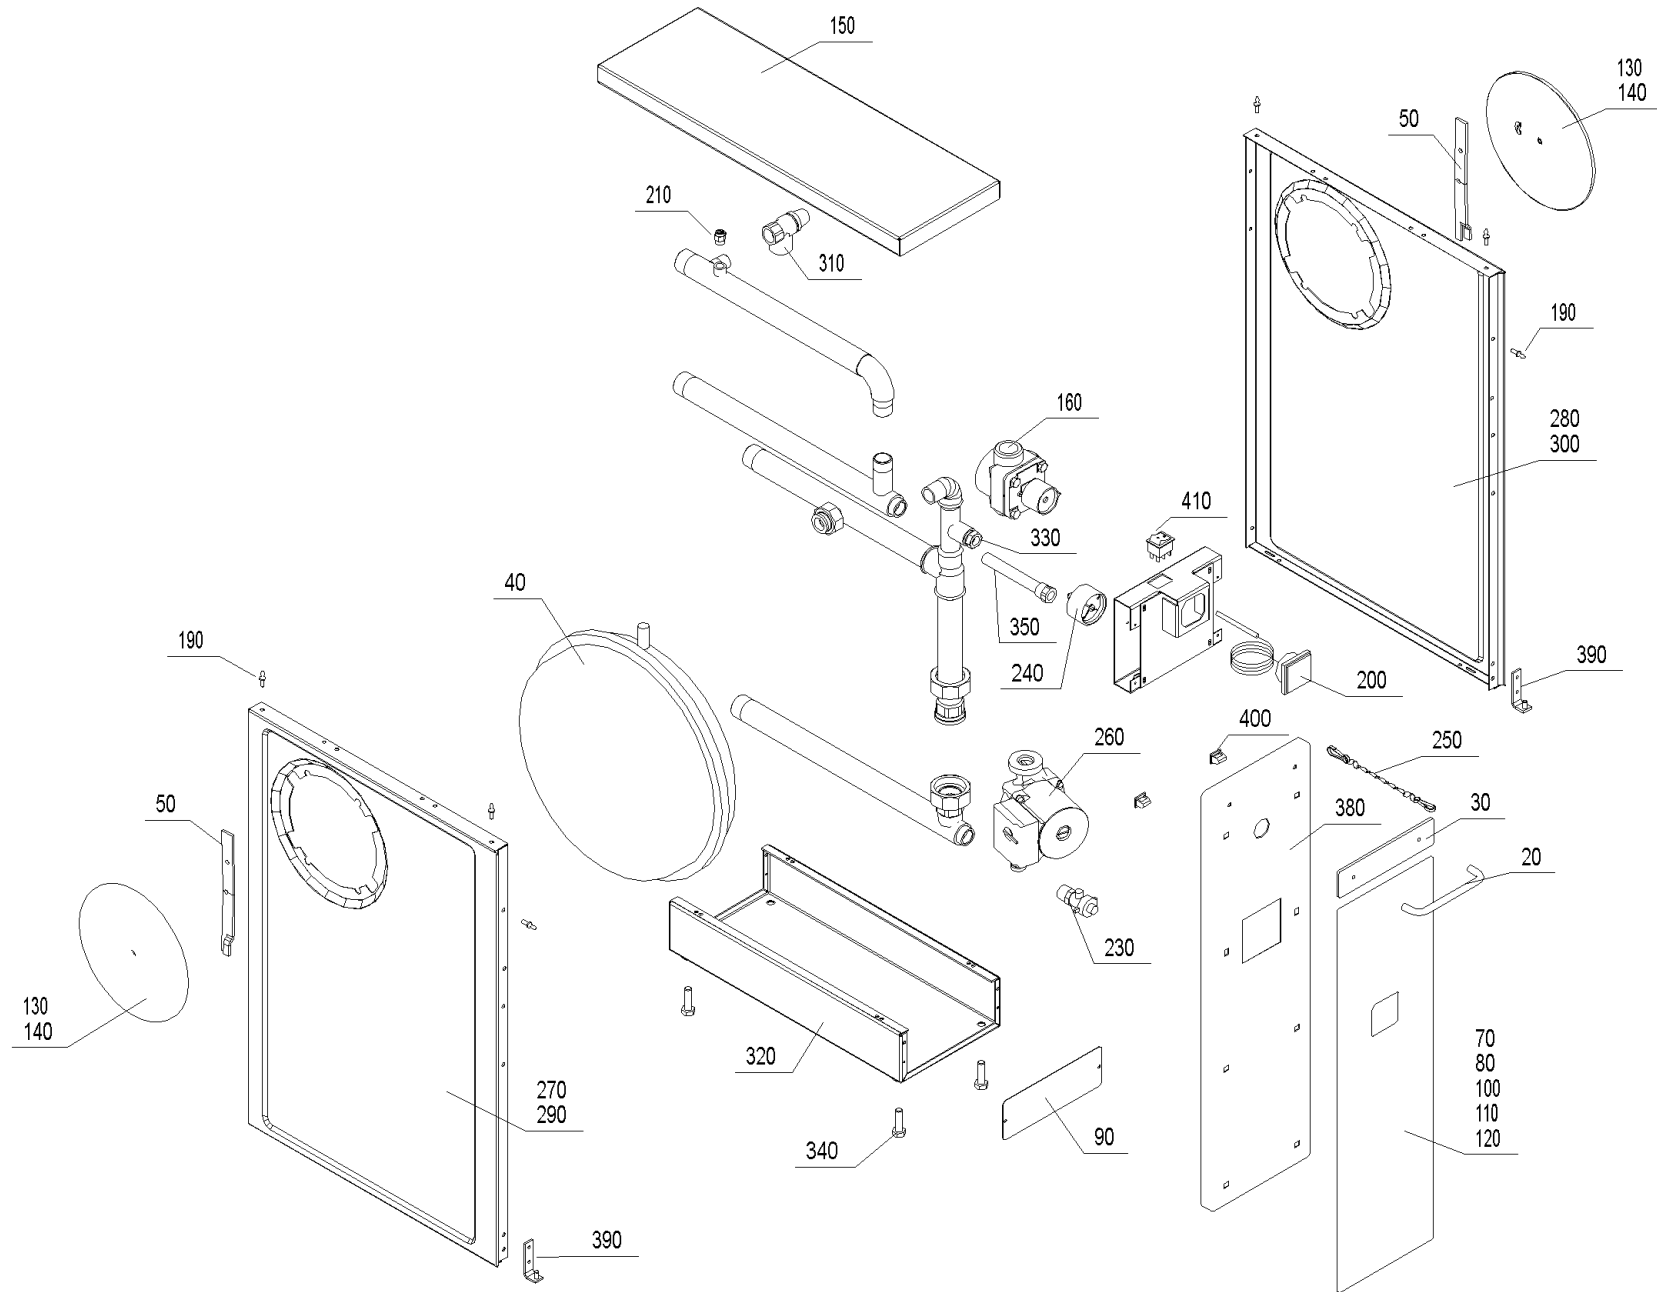

## ASN 200 B (ASN00+ASN\*\_1)

Pos.	Artikelnr.	Bezeichnung	Menge	Einheit
160	004448	3-Wege-Mischer 3/4" GG ASN/E, NBR, VESTO200	1.00	Stk
150	083127	Abdeckplatte rostfrei (662x302x1,25mm) ASN, VESTO200	1.00	Stk
20	004340	Alu-Griff LA 130mm,SH 35mm BR, ZHN, KSN, ASN/E	1.00	Stk
30	004391	Alu-Türgriffblende ASN/E	1.00	Stk
110	503049	ASN003 Dekorblende zu ASN/ASE rotbraun	1.00	Stk
100	503051	ASN006 Dekorblende zu ASN/ASE weiß	1.00	Stk
120	503052	ASN007 Dekorblende zu ASN/ASE sahara-beige	1.00	Stk
70	503053	ASN008 Dekorblende zu ASN/ASE braun-beige	1.00	Stk
80	503055	ASN010 Dekorblende zu ASN/ASE dunkelbraun	1.00	Stk
40	003611	Ausdehnungsgefäß DGN-10I, ½" OE/KN, OEX, GKA, ASN/E, VESTO200	1.00	Stk
50	080098	Befestigungsspange für Blindscheibe (206x20x4) ZHN, KSN, ASN/E, VESTO200	2.00	Stk
90	065471	Blende für Sockel ASN/E, VESTO200	1.00	Stk
130	082198	Blindscheibe braun für KSN,ASN,ZHN	2.00	Stk
140	081221	Blindscheibe weiß für ASN,KSN,ZHN KSN134	2.00	Stk
160	010006	Deckel Mischer, ASL ASL0063	1.00	Stk
160	010007	Deckel und Einsatz 3-Weg-Mischer ESBE (ASN) ASL0064	1.00	Stk
160	010005	Dichtung Mischerdeckel ESBE,IMIT,AEG, 68x59,9x0,8 Vier- und Dreiweg-Mischer	1.00	Stk
160	010004	Dichtung O-Ring Mischer AEG 11,91x2,62mm	1.00	Stk
190	000191	Fassonschraube A.ZS. (D=8x26/M5)	6.00	Stk
200	004049	Fernthermometer 4,5x4,5cm (Meßbereich: bis 150°) KSN/ZHN, VEP200-202, VEK170-220, VESTO200	1.00	Stk
160	010008	Griff Mischer, ASL	1.00	Stk
210	001058	Handentlüfter VFR 1/4"	1.00	Stk