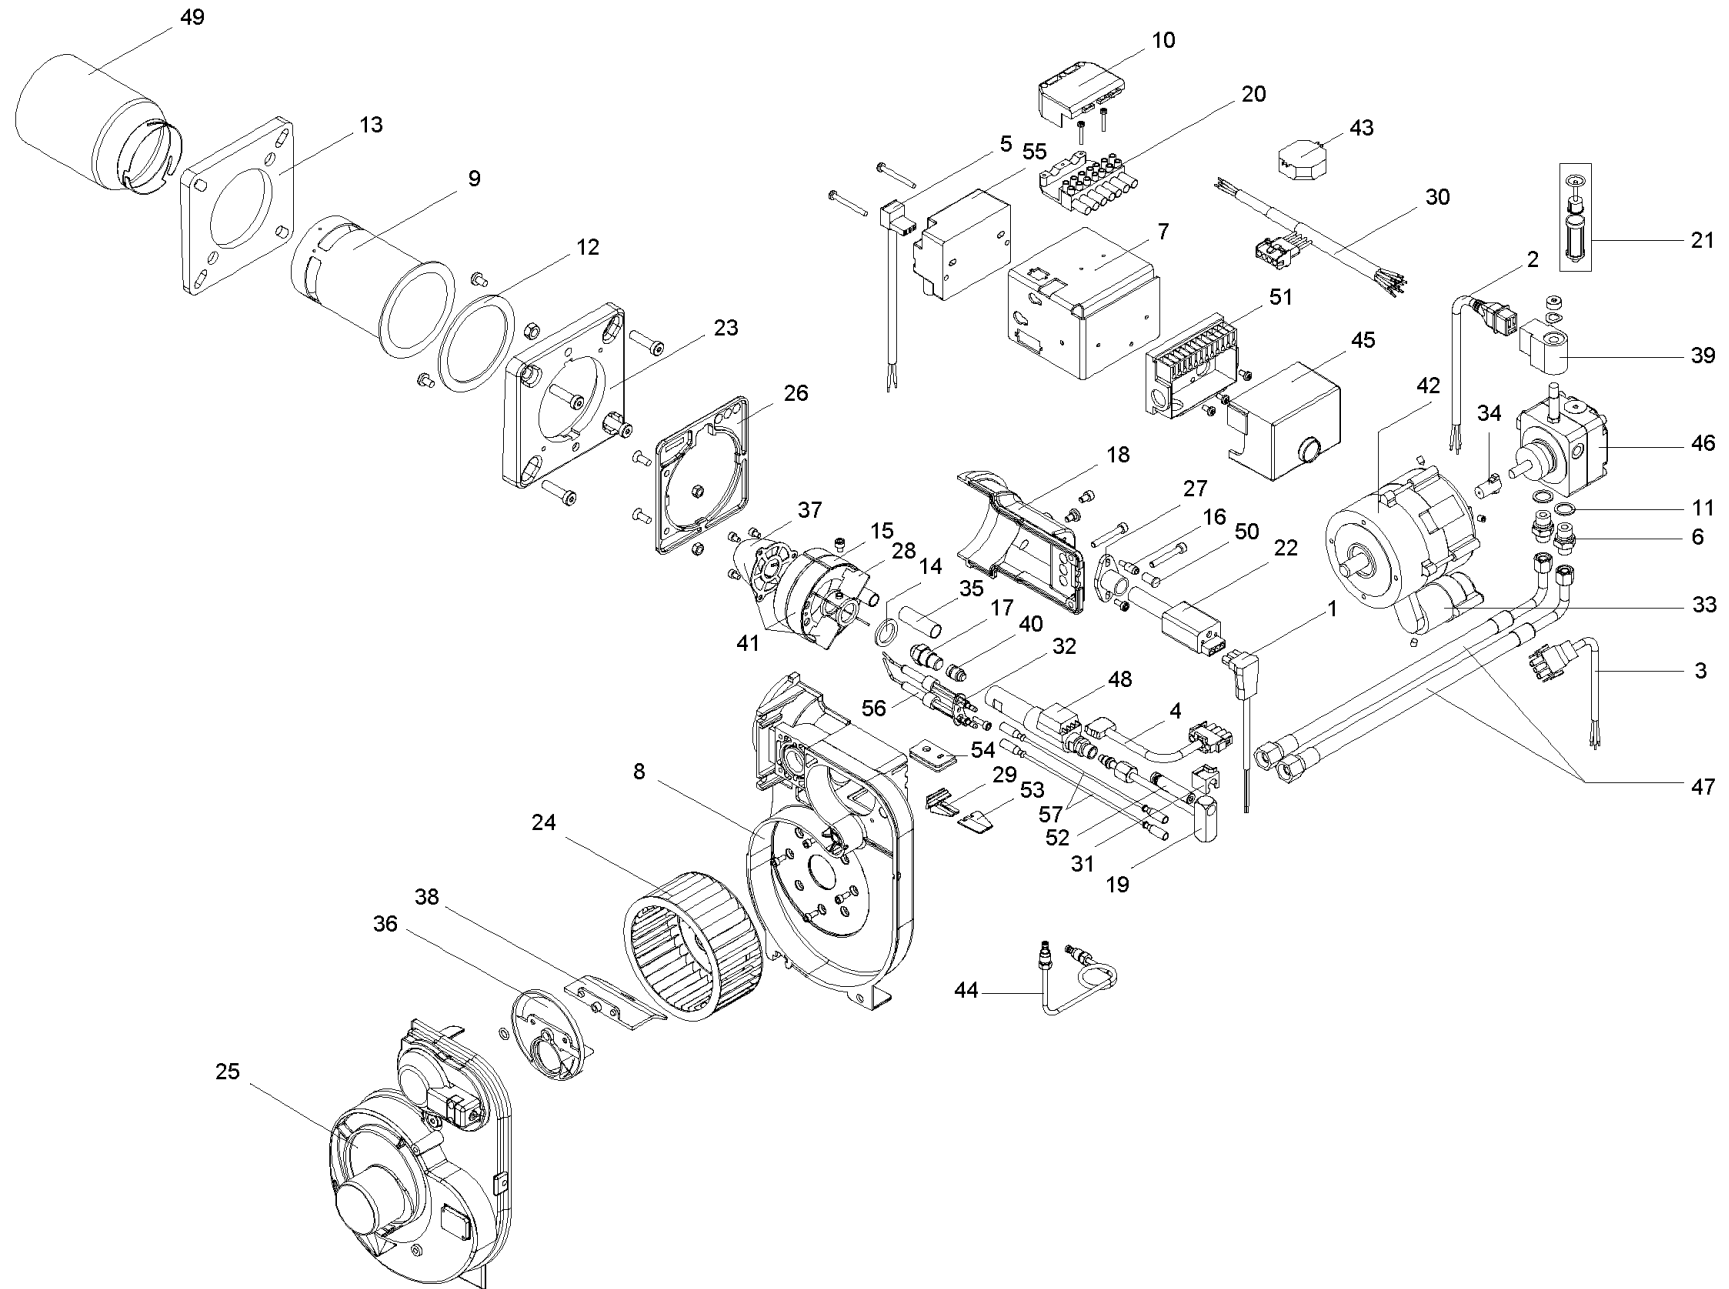

EBB 207 (EBB00+EBB_2)

EBB 207 (EBB00+EBB_2)

| Pos. | Artikelnr. | Bezeichnung | Menge | Einheit |
|------|------------|---|-------|---------|
| 1 | 010474 | Anschlußleitung Flackerdetektor OBB, EBB | 1.00 | Stk |
| 2 | 010434 | Anschlußkabel Magnetspule OKB, JWB, EBB | 1.00 | Stk |
| 3 | 010435 | Anschlußkabel Motor OKB, JWB, EBB | 1.00 | Stk |
| 4 | 010422 | Anschlusskabel Ölvorwärmer JWB, EBB | 1.00 | Stk |
| 5 | 010457 | Anschlußkabel (240mm) Zündeinheit EBI OKB, JWB, EBB, MIRA | 1.00 | Stk |
| 6 | 010441 | Anschlußnippel Ölschlauch OKB, JWB, EBB | 2.00 | Stk |
| 8 | 010425 | Brennergehäuse JWB, EBB | 1.00 | Stk |
| 9 | 010475 | Brennerrohr OBB, EBB | 1.00 | Stk |
| 10 | 070192 | Buchse 7 polig schwarz-braun | 1.00 | Stk |
| 11 | 010444 | Dichtring Schlauchnippel OKB, JWB, MIRA, EBB | 2.00 | Stk |
| 12 | 010429 | Dichtung Brennerrohr Unit JWB, EBB | 1.00 | Stk |
| 13 | 010538 | Dichtung Flansch JWB, EBB | 1.00 | Stk |
| 14 | 010539 | Distanzring 2,5 mm schwarz JWB, EBB | 1.00 | Stk |
| 15 | 010415 | Dosierring EBB 157/207/287 | 1.00 | Stk |
| 16 | 010446 | Druckmessnippel OKB, JWB, EBB | 1.00 | Stk |
| 17 | 009101 | Düse 0,55 80°H blau für Ölbrenner | 1.00 | Stk |
| 17 | 009090 | Düse 0,40 80 °H (HW) blau für Ölbrenner | 1.00 | Stk |
| 18 | 010536 | Düsenstockdeckel EBB157/207/287 | 1.00 | Stk |
| 19 | 010530 | Düsenstockrohr (151,5mm) OBB, EBB157/207/287 | 1.00 | Stk |
| 20 | 070192 | Buchse 7 polig schwarz-braun | 1.00 | Stk |
| 21 | 010922 | Filter Ölpumpe BFP21,BFP21L3, OKB, OBB, JWB, EBB | 1.00 | Stk |
| 22 | 010518 | Flackerdetektor IRD 1010.1 axial EBB157/207/287 | 1.00 | Stk |