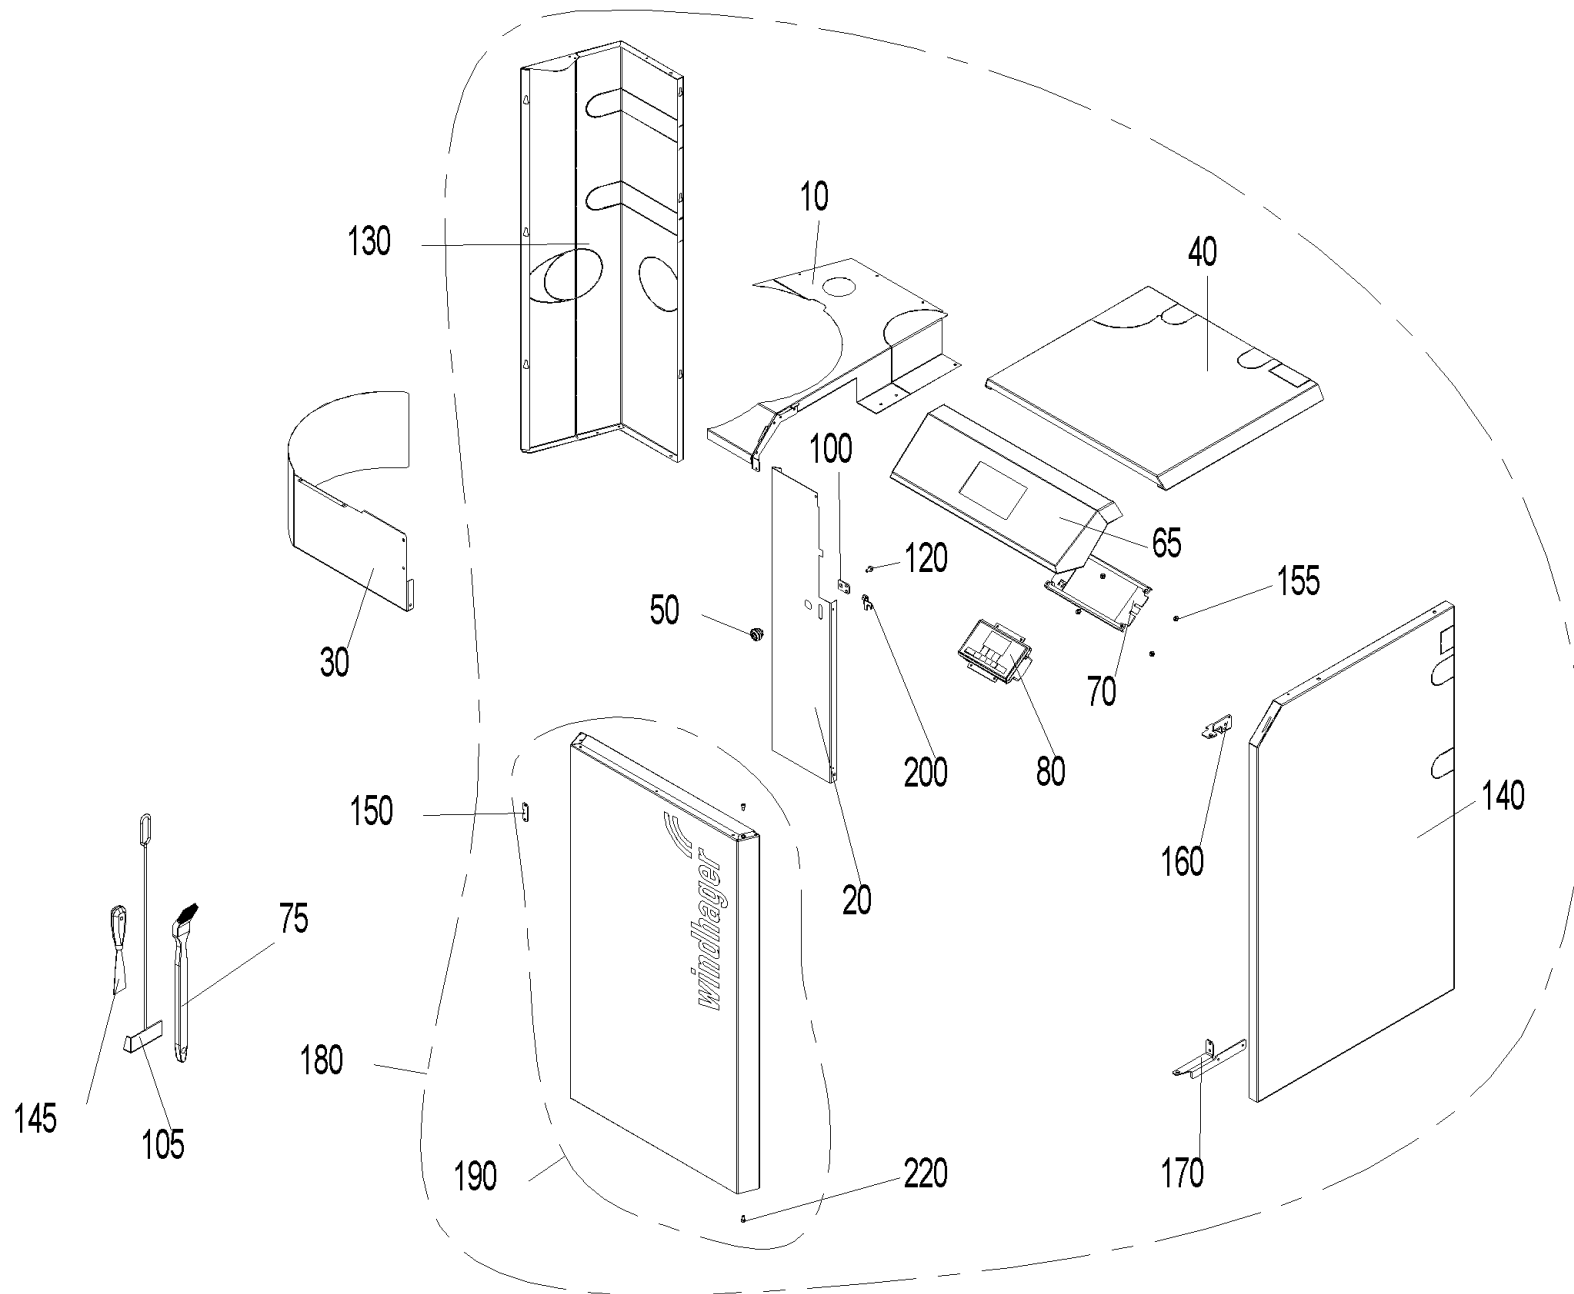

Verkleidung (BW2-V+BW2-V)

Verkleidung (BW2-V+BW2-V)

| Pos. | Artikelnr. | Bezeichnung | Menge | Einheit |
|------|------------|--|-------|---------|
| 10 | 051605 | Abdeckung hinten links kpl. BW2 10/15 | 1.00 | Stk |
| 10 | 051606 | Abdeckung hinten links kpl. BW2 21/26 | 1.00 | Stk |
| 30 | 050371 | BIO87 Blende für Pelletsbehälter zu BW2 Klassik/Premium | 1.00 | Stk |
| 180 | 050907 | BIO88 Verkleidung komplett BioWIN2 10/15kW | 1.00 | Stk |
| 180 | 050908 | BIO89 Verkleidung komplett BioWIN2 21/26kW | 1.00 | Stk |
| 20 | 050876 | Blende links Verkleidung BW2 10-26 | 1.00 | Stk |
| 40 | 050940 | Deckel NHF BW2 10/15, BWL10/15 | 1.00 | Stk |
| 40 | 050875 | Deckel NHF BW2 21/26, BWL21/26 | 1.00 | Stk |
| 50 | 012256 | Drehriegel mit Innensechskant SW10 VAE, BWXL 35-60, BW2, BW2T, BWL, BW2P | 1.00 | Stk |
| 65 | 053001 | Frontblende InfoWINplus BW2 | 1.00 | Stk |
| 110 | 031545 | Gewindefurchende Sechskantschraube DIN 7500 - M5x12, verzinkt | 1.00 | Stk |
| 70 | 051787 | Halterung InfoWIN BW2 | 1.00 | Stk |
| 75 | 017090 | Heizkörperpinsel 1 1/2" für Kesselreinigung BW2, BW2P | 1.00 | Stk |
| 80 | 056473 | InfoWINplus F5 inkl. 2 Stk. Kabel ET | 1.00 | Stk |
| 220 | 004237 | Innensechskantschraube M5x10 | 1.00 | Stk |
| 100 | 047891 | Mitnehmer BWXL35-60, BW2, BW2T, BWL, BW2P | 1.00 | Stk |
| 105 | 072192 | Russkratze | 1.00 | Stk |
| 120 | 031549 | Sechskantschraube DIN 7500 - M6x12 | 1.00 | Stk |
| 130 | 050878 | Seitenwand links weißaluminium BW2 21-26 | 1.00 | Stk |
| 130 | 050958 | Seitenwand links weißaluminium BWE/K102-152 | 1.00 | Stk |
| 140 | 050932 | Seitenwand rechts BW2 10/15 | 1.00 | Stk |
| 140 | 050874 | Seitenwand rechts BW2 21/26 | 1.00 | Stk |