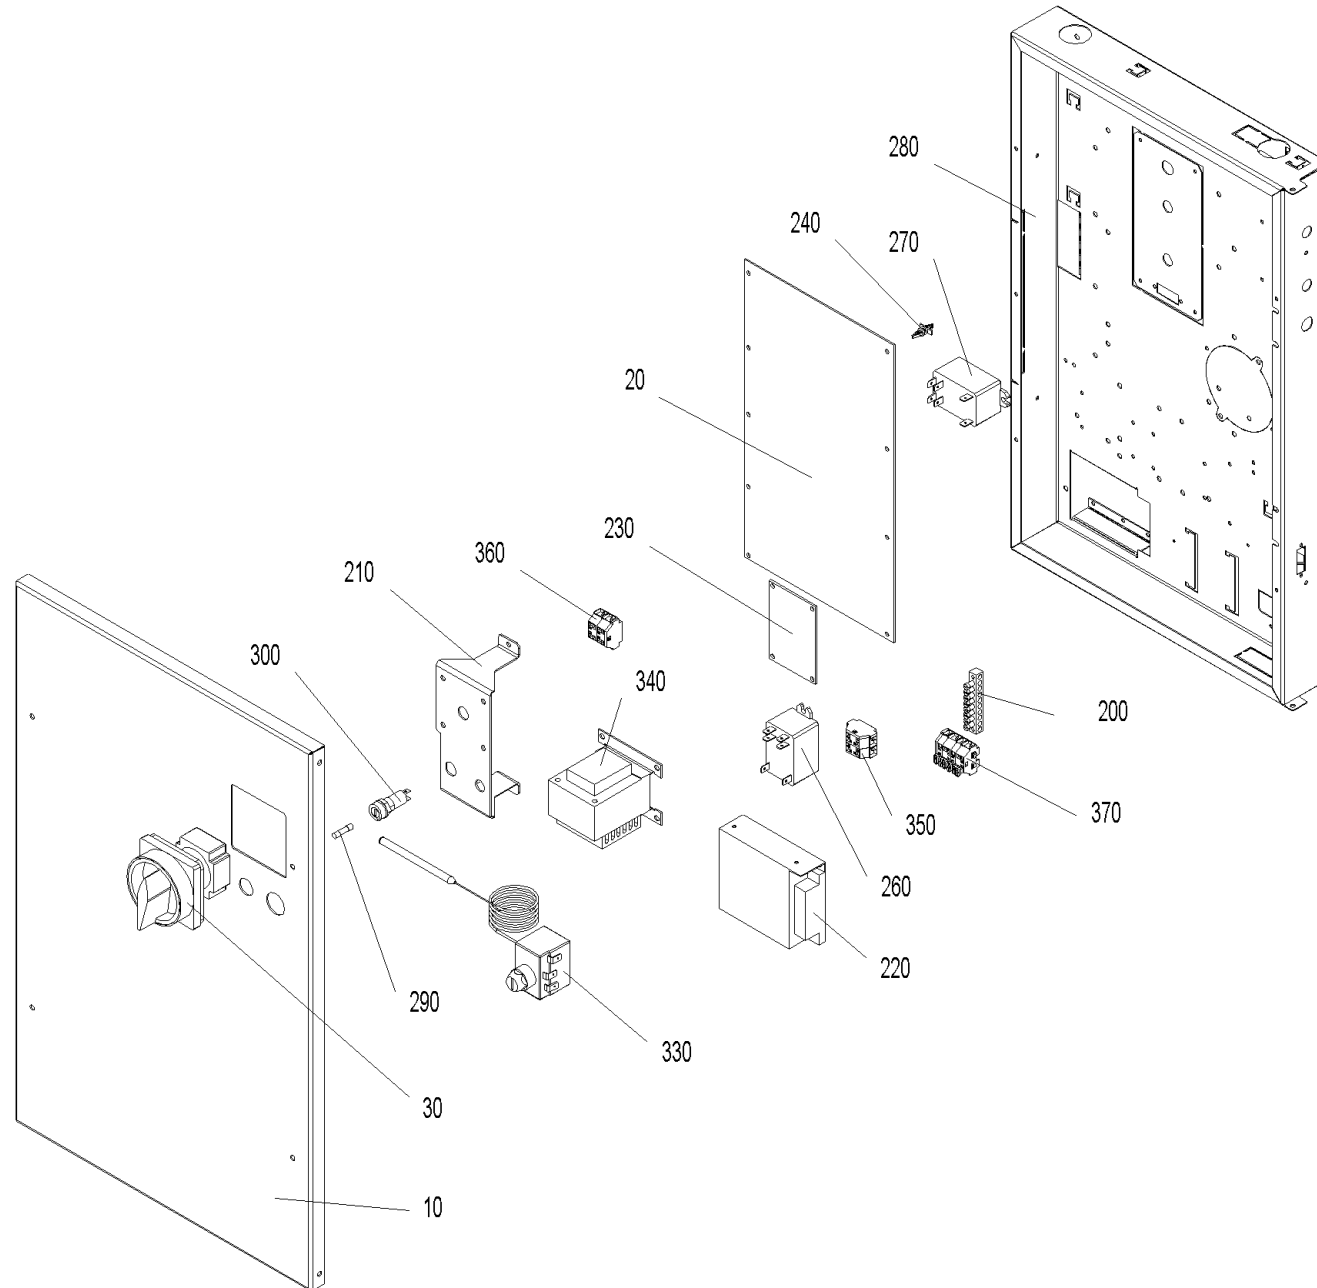

# Schaltfeld (A000160)

## Schaltfeld (A000160)

Pos.	Artikelnr.	Bezeichnung	Menge	Einheit
10	053289	Deckel Schaltfeld PW24-103	1.00	Stk
300	055193	ET-Set: Sicherungshalter f. Feinsicherung inkl. Umbauanleitung JW	1.00	Stk
20	012007	Feuerungsautomat PW24-103,	1.00	Stk
30	012010	Hauptschalter 2polig 16 A PW24-103	1.00	Stk
40	013840	Kabel Nr.: 250 230V-Versorgung Fu`s + FA2 PW24-103	1.00	Stk
50	013841	Kabel Nr.: 251 Ascheaustragung PW24-103	1.00	Stk
80	013842	Kabel Nr.: 252 Heizflächenreinigung PW24-103	1.00	Stk
90	013843	Kabel Nr.: 253 LON Elektrikeranschluß PW24-103	1.00	Stk
100	013844	Kabel Nr.: 254 LON FA2 + STB PW24-103	1.00	Stk
110	013845	Kabel Nr.: 255 Motor Ascheschieber PW24-103	1.00	Stk
120	013847	Kabel Nr.: 256 Motor Glutbettschieber PW24-103	1.00	Stk
130	013848	Kabel Nr.: 257 ModBUS Steigschnecke PW24-103	1.00	Stk
140	013849	Kabel Nr.: 258 Netz + Heizungsnotschalter PW24-103	1.00	Stk
60	013850	Kabel Nr.: 259 Position Ascheschieber + Schalter Überfüllung PW24-103	1.00	Stk
70	013851	Kabel Nr.: 260 Position Glutbettschieber + Level Controll PW24-103	1.00	Stk
150	013852	Kabel Nr.: 261 Saugzuggebläse PW24-103	1.00	Stk
160	013853	Kabel Nr.: 262 Sekundärluftklappe PW24-103	1.00	Stk
180	013856	Kabel Nr.: 264 Türschalter kpl. PW24-103	1.00	Stk
190	013857	Kabel Nr.: 265 Versorgung ModBUS FU`s+FA2 PW24-103	1.00	Stk
145	053326	Kabel Primärzündung PW24-103	1.00	Stk
170	056640	Kabel Sekundär - Zündelement PuroWIN 24 - 103	1.00	Stk
200	009929	Klemmschiene MS 8x8mm 8pol.+Befestigungsbohrungen	1.00	Stk