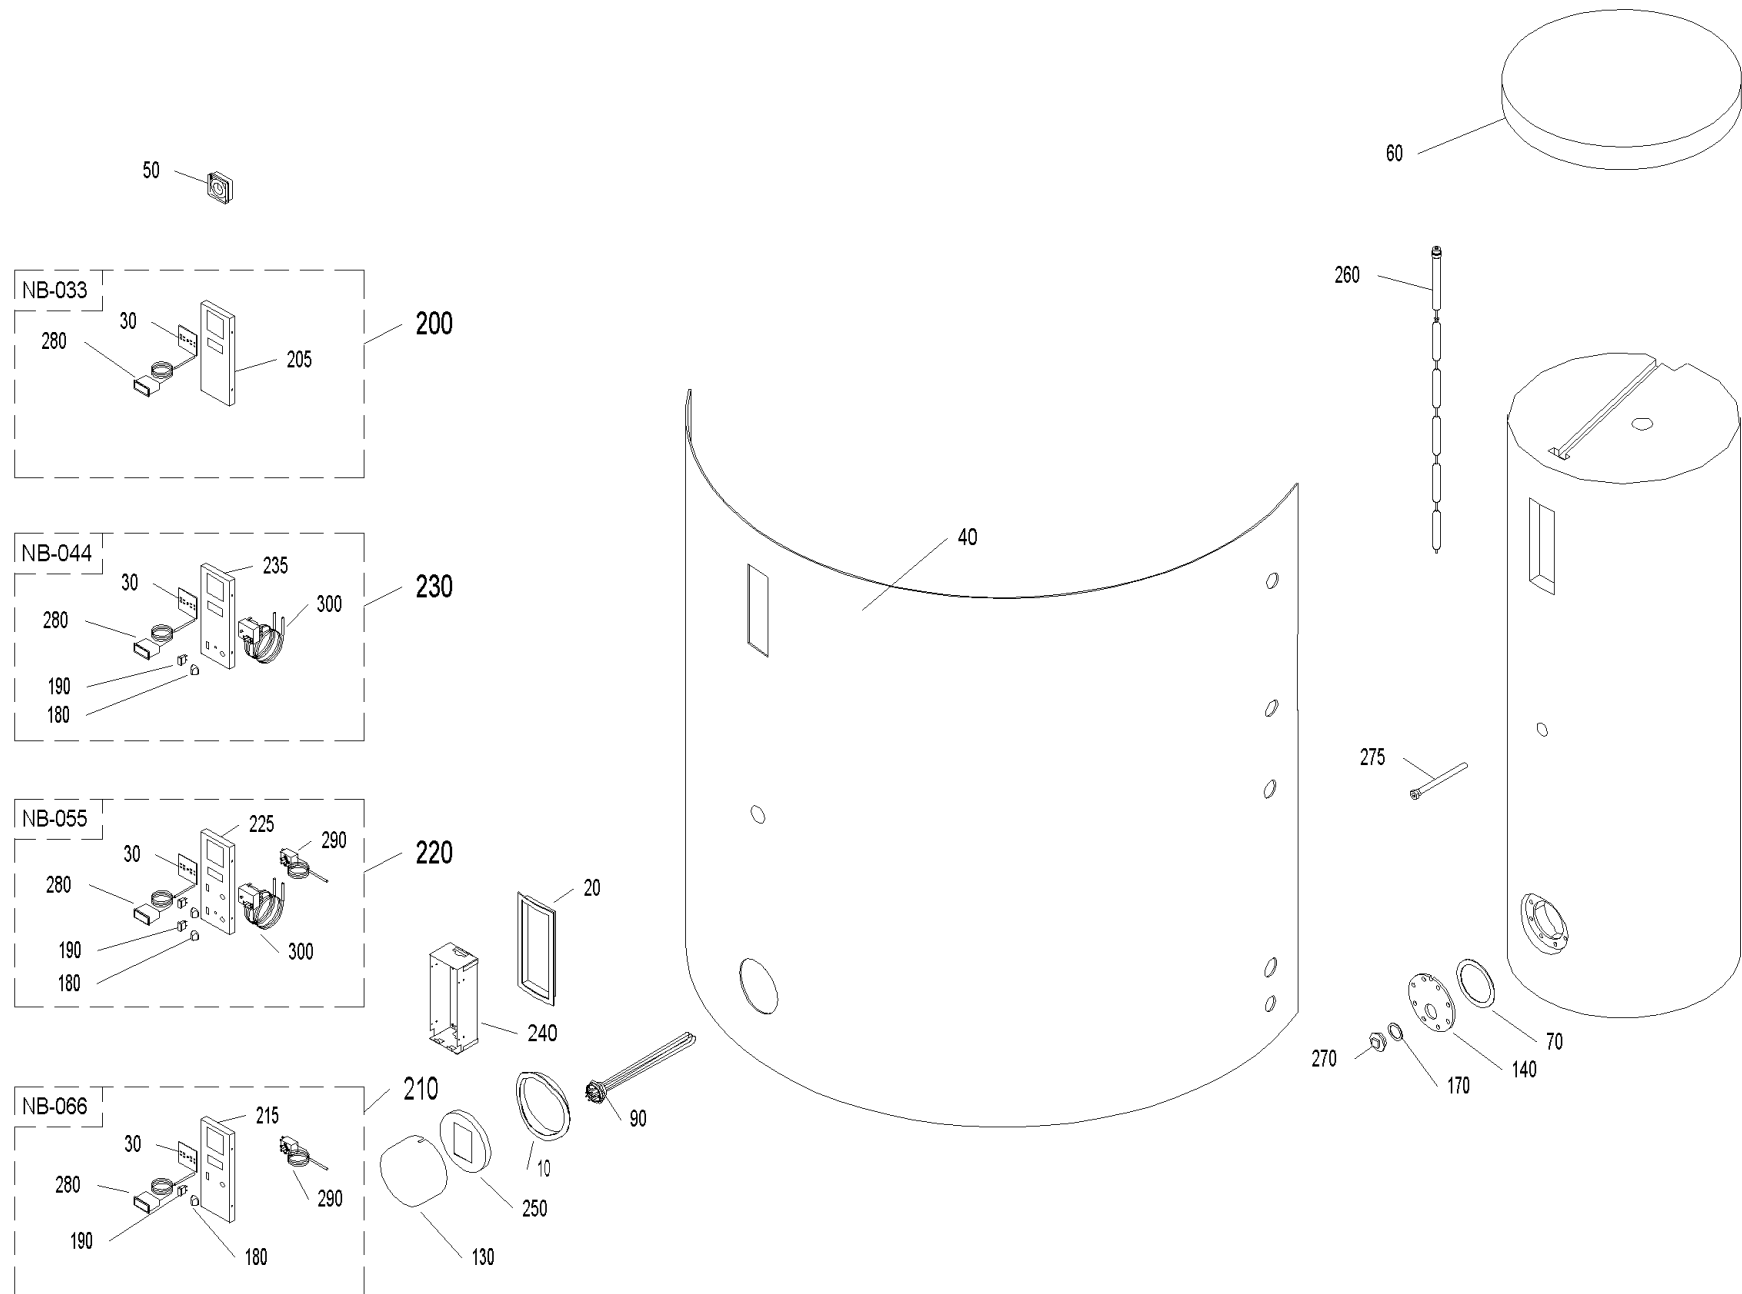

## NBR 500 (NBR00+NBR500)

Pos.	Artikelnr.	Bezeichnung	Menge	Einheit
10	011614	Abdeckrahmen Flansch NBR	1.00	Stk
20	011606	Abdeckrahmen Schalterblende NBR	1.00	Stk
30	009598	Abdeckung statt Boilerschaltuhr schwarz NBR, NBK, NBS, NBL, GWX	1.00	Stk
40	009027	Folienmantel (WP A.Nr.:5620700) NBR/NBX 500 NBR530	1.00	Stk
50	502167	NB-060 Boiler-Schaltuhr mit 24-Stunden-Programm	1.00	Stk
60	004546	Deckel (Ø=710mm) für NBR 300/500 *NBR133	1.00	Stk
70	005789	Dichtung für Flansch 162x110x3 E650 75 Shore schw. NBL,NBS,NBX,GWX,AK/AP,AKK/AKP, GMX WZ, XENTA WZ, XenoWIN WZ, MWP WZ	1.00	Stk
80	005789	Dichtung für Flansch 162x110x3 E650 75 Shore schw. NBL,NBS,NBX,GWX,AK/AP,AKK/AKP, GMX WZ, XENTA WZ, XenoWIN WZ, MWP WZ	1.00	Stk
90	505085	NB-085 Elektro-Boilerheizung 4,0 kW zu PSX 707B	1.00	Stk
90	505089	NB-089 Elektro-Boilerheizung 3,0 kW, 6/4"	1.00	Stk
90	505091	NB-091 Elektro-Boilerheizung 2,2 kW zu PSX 707B	1.00	Stk
90	505087	NB-087 Elektro-Heizeinsatz 6,0 kW PSX, ASE, VEST200	1.00	Stk
130	005299	Abdeckhaube D 180x60 Flanschdeckel Aquawin	1.00	Stk
140	041405	Flanschdeckel D-180mm mit Öffnungen 11mm, 1/2" und 6/4"	1.00	Stk
170	018678	Klingerit-Dichtung (60x48x2mm) 3XA E-Heizstab ACW, ACS, VESTO200	1.00	Stk
180	012041	Knebel PO 395 schwarz, Thermostat	1.00	Stk
190	005622	Kontrollampe SGF gelb 1222Z 230 Volt NBR,NBK,OEM,OKM,OEN,OKN,OK,ORL	1.00	Stk
200	502171	NB-033 Boiler-Schalterblende mit Thermometer	1.00	Stk
205	075116	Schalterblende-leer (345X153X0,9) für NB-033	1.00	Stk
210	502174	NB-066 Boiler-Schalterblende m. Thermometer u.Boilerthermostat	1.00	Stk
215	043042	Schalterblende-leer (345X153X0,9) für NB-066	1.00	Stk