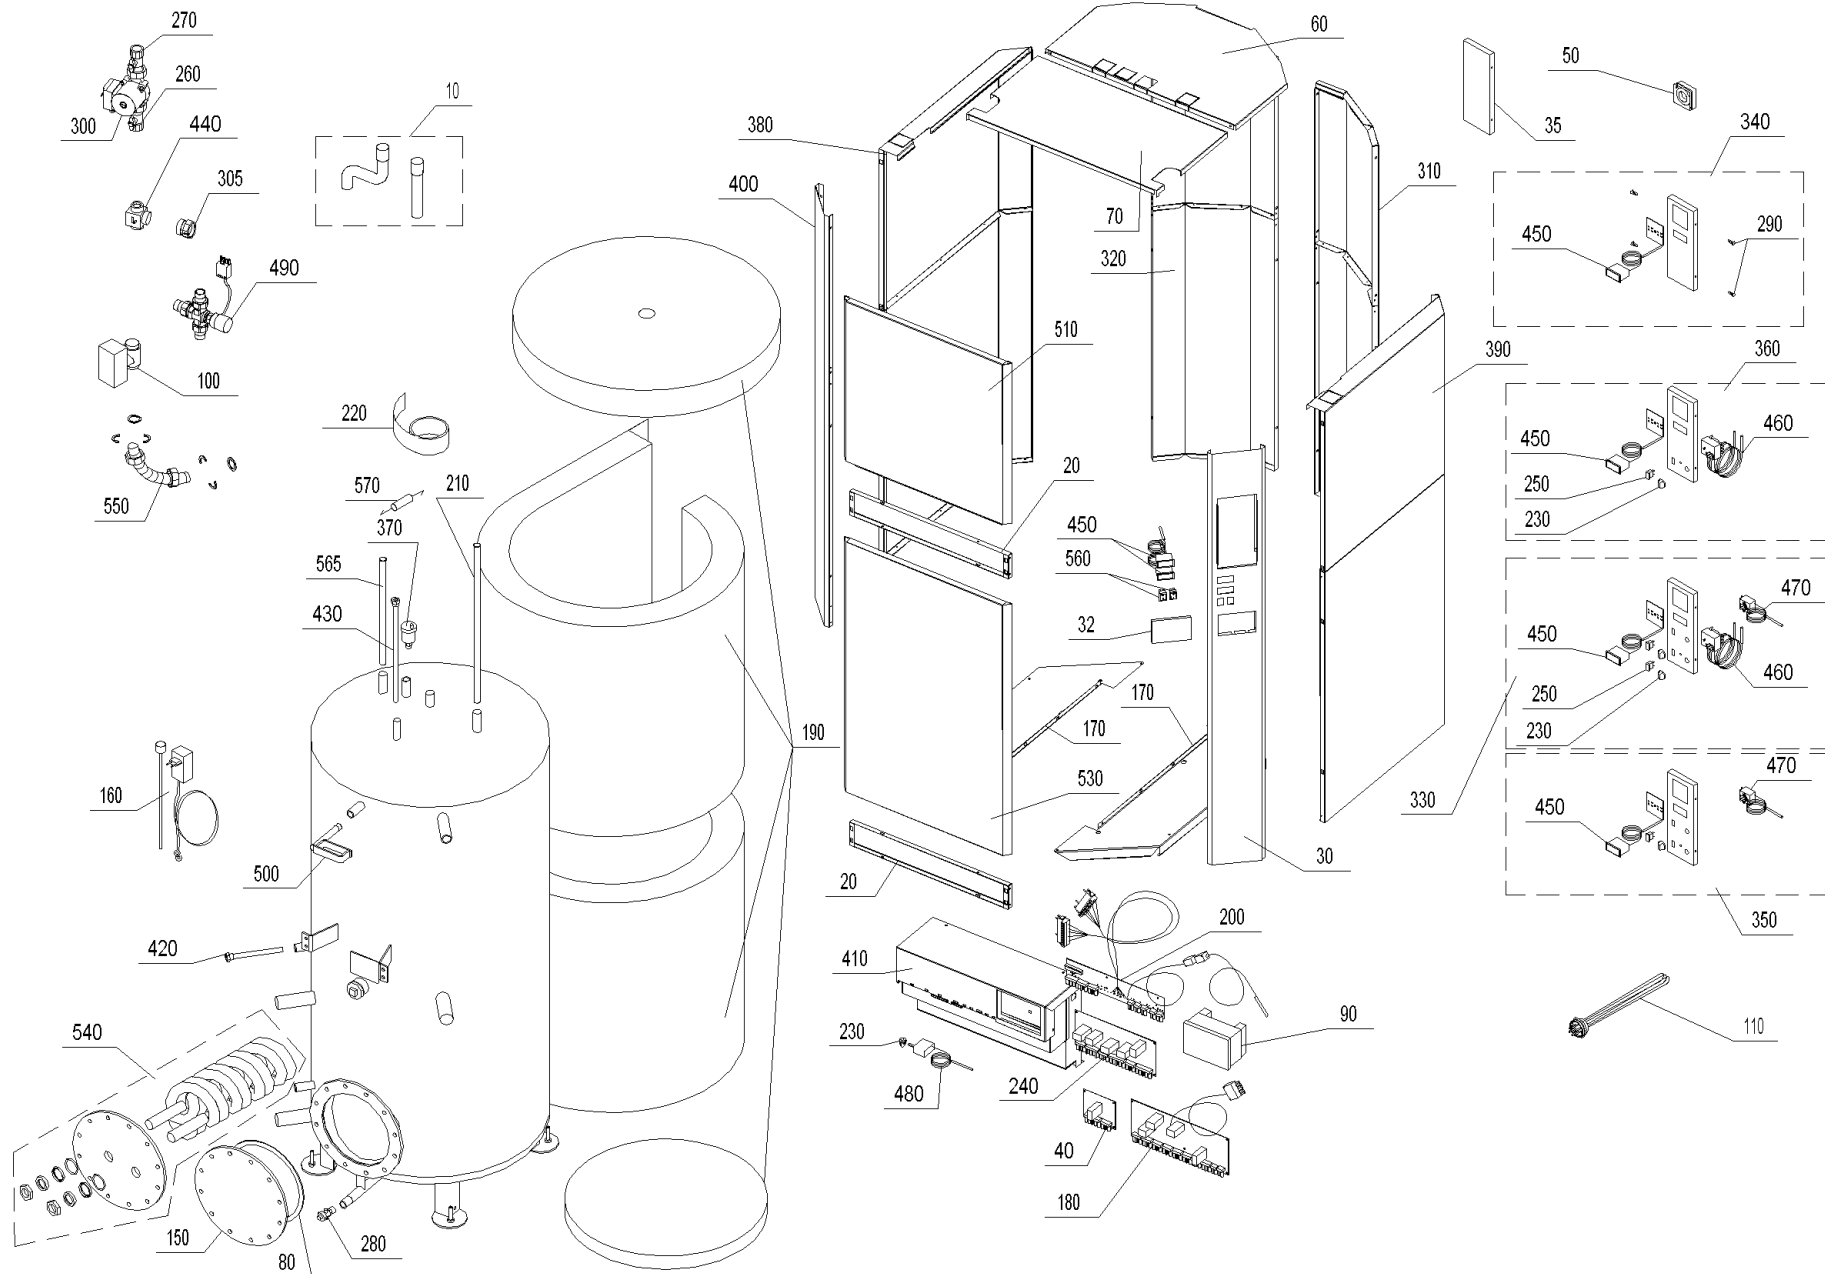

WAX 700 (LAX00+WAX*_1)

WAX 700 (LAX00+WAX*_1)

Pos.	Artikelnr.	Bezeichnung	Menge	Einheit
10	501078	Anschluß-Set 1" für WAX WAX011	1.00	Stk
20	050308	Befestigung für Vorderwand für WAX,LAX *WAX981	2.00	Stk
30	049892	Blende für Schalterblende schwarz (1792x260x0,9) für WAX *WAX989	1.00	Stk
32	004624	Blindabdeckung grau, unbedruckt Regelungsausschnitt	1.00	Stk
35	051300	Blinddeckel statt Boilerschalterblende LAX971	1.00	Stk
40	502177	WAX040 Boilerplatine	1.00	Stk
50	502167	NB-060 Boiler-Schaltuhr mit 24-Stunden-Programm	1.00	Stk
60	050309	Deckel hinten rot für WAX *WAX9871	1.00	Stk
70	049222	Deckel vorne rot für WAX *WAX9872	1.00	Stk
80	011065	Flanschdichtung 295x265x3mm KLINGERIT SIL C4400	1.00	Stk
90	043578	Umbausatz für Differenztemperatur-Regelung WAX030	1.00	Stk
100	501040	Durchgangsventil 5/4"AG mit Antrieb	1.00	Stk
110	505091	NB-091 Elektro-Boilerheizung 2,2 kW zu PSX 707B	1.00	Stk
110	505089	NB-089 Elektro-Boilerheizung 3,0 kW, 6/4"	1.00	Stk
110	505087	NB-087 Elektro-Heizeinsatz 6,0 kW PSX, ASE, VEST200	1.00	Stk
110	505085	NB-085 Elektro-Boilerheizung 4,0 kW zu PSX 707B	1.00	Stk
120	003253	Filter zu Schnellentlüfter	1.00	Stk
150	011023	Flanschdeckel (Ø 350x10mm) LK 310 Pufferspeicher	1.00	Stk
160	502179	Fremdstromanode 3/4" für WAX, PSX-B	1.00	Stk
170	051558	Fußprofil für WAX *WAX979	1.00	Stk
180	056045	Platine Grund für WAX/LAX	1.00	Stk
190	011007	WAX070 Isolierung WAX/LAX	1.00	Stk