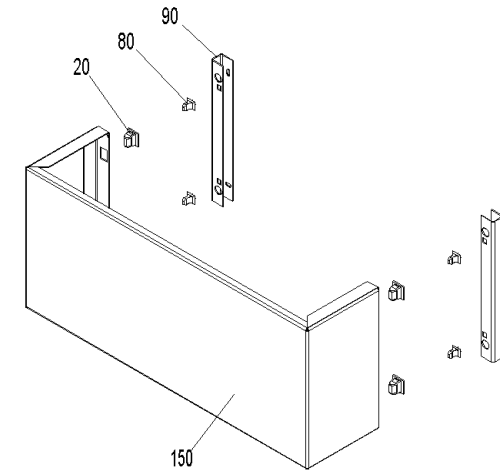

# GMX035/040/061/071 (GWZ00+GWZ)

GMX 035

GMX 040

GMX 061

GMX 071

**GMX035/040/061/071 (GWZ00+GWZ)**

Pos.	Artikelnr.	Bezeichnung	Menge	Einheit
10	040560	Ablaufrohr Sicherheitsventil GMX040	1.00	Stk
20	008893	Arretierung schwarz E/SKX, HMX, FKX, MIRA	4.00	Stk
21	010848	Austauschpatrone 6 bar SYRobloc	1.00	Stk
30	002981	Brauchwasser-Sicherheitsgruppe 1/2" XW WZS, MWP WZS	1.00	Stk
40	000214	Edelstahl - Wellrohr DN16 x 145 mm mit zwei Überwurfmuttern 3/4" montiert und Dichtungen; FW, VAE	1.00	Stk
50	006248	Edelstahl-Wellrohr 1/2"x190 GMX040	1.00	Stk
60	002296	Langnippel 3/4" x 58 mm (ab 01/16) , Rotguss (ab 01/16) mit Innenvielkant VAE, FW	2.00	Stk
70	000143	Rohrverlängerung G3/4x20mm, flachdichtend, MS GMX040,MIRA-WZS nach DIN3523	1.00	Stk
80	008885	Schließdorn schwarz HMX, NBL, E/SKX, FKX	4.00	Stk
90	040500	U-Profil Abdeckblende weiß (RAL9016) Wärmezentrum	2.00	Stk
100	001313	Verschraubung 1/2"AG-22mm	1.00	Stk
110	003153	Winkel MS schraubbar 1/2"	1.00	Stk
120	003161	Wandscheibe 3/4", Type 3471, MS blank,	4.00	Stk
130	000604	Winkel Nr.90 reduz.3/4"x1/2" vz (GMX040)	1.00	Stk
140	007406	Winkel Nr.92, 3/4" verzinkt GMX040	1.00	Stk
150	040565	Abdeckblende weiß besch.(RAL9016) WZ-S,GMX061	1.00	Stk
150	040498	Abdeckblende weiß besch.(RAL9016) GMX-WZW	1.00	Stk