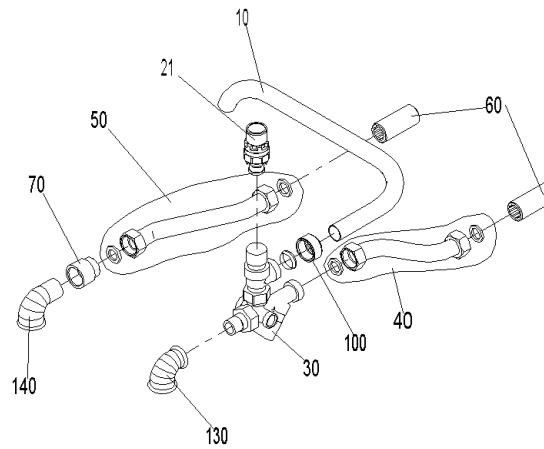

# GMX035/040/061/071 (GWZ00+GWZ)

GMX 035

GMX 040

GMX 061

GMX 071

**GMX035/040/061/071 (GWZ00+GWZ)**

Pos.	Artikelnr.	Bezeichnung	Menge	Einheit
10	040560	Ablaufrohr Sicherheitsventil GMX040	1.00	Stk
20	008893	Arretierung schwarz E/SKX, HMX, FKX, MIRA	4.00	Stk
21	010848	Austauschpatrone 6 bar SYRobloc	1.00	Stk
30	002981	Brauchwasser-Sicherheitsgruppe 1/2" XW WZS, MWP WZS	1.00	Stk
40	000214	Edelstahl - Wellrohr DN16 x 145 mm mit zwei Überwurfmuttern 3/4" montiert und Dichtungen; FW, VAE	1.00	Stk
50	006248	Edelstahl-Wellrohr 1/2"x190 GMX040	1.00	Stk
60	002296	Langnippel 3/4" x 58 mm (ab 01/16) , Rotguss (ab 01/16) mit Innenvielkant VAE, FW	2.00	Stk
70	000143	Rohrverlängerung G3/4x20mm, flachdichtend, MS GMX040,MIRA-WZS nach DIN3523	1.00	Stk
80	008885	Schließdorn schwarz HMX, NBL, E/SKX, FKX	4.00	Stk
90	040500	U-Profil Abdeckblende weiß (RAL9016) Wärmezentrum	2.00	Stk
100	001313	Verschraubung 1/2"AG-22mm	1.00	Stk
110	003153	Winkel MS schraubbar 1/2"	1.00	Stk
120	003161	Wandscheibe 3/4", Type 3471, MS blank,	4.00	Stk
130	000604	Winkel Nr.90 reduz.3/4"x1/2" vz (GMX040)	1.00	Stk
140	007406	Winkel Nr.92, 3/4" verzinkt GMX040	1.00	Stk
150	040565	Abdeckblende weiß besch.(RAL9016) WZ-S,GMX061	1.00	Stk
150	040498	Abdeckblende weiß besch.(RAL9016) GMX-WZW	1.00	Stk