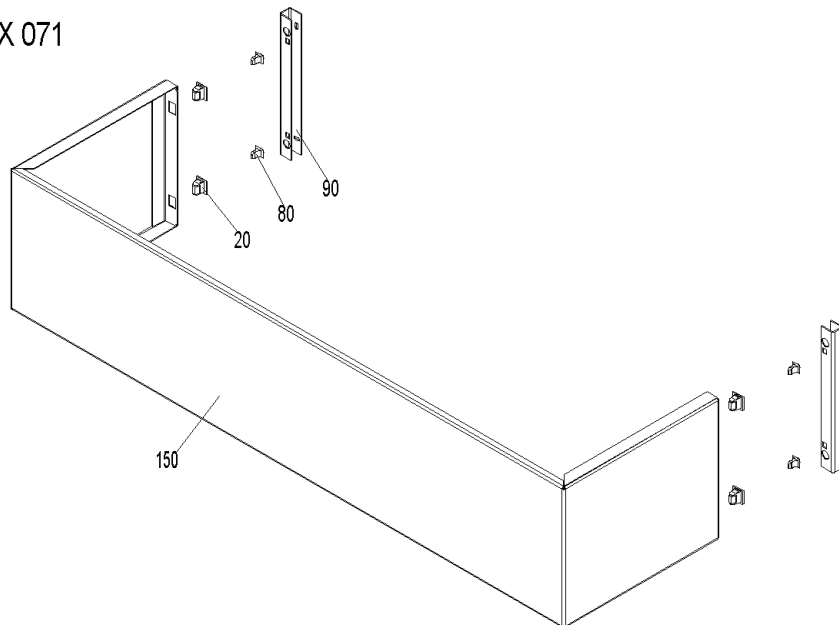

# GMX035/040/061/071 (GWZ00+GWZ)

GMX 035

GMX 040

GMX 061

GMX 071

**GMX035/040/061/071 (GWZ00+GWZ)**

Pos.	Artikelnr.	Bezeichnung	Menge	Einheit
10	040560	Ablaufrohr Sicherheitsventil GMX040	1.00	Stk
20	008893	Arretierung schwarz E/SKX, HMX, FKX, MIRA	4.00	Stk
21	010848	Austauschpatrone 6 bar SYRobloc	1.00	Stk
30	002981	Brauchwasser-Sicherheitsgruppe 1/2" XW WZS, MWP WZS	1.00	Stk
40	000214	Edelstahl - Wellrohr DN16 x 145 mm mit zwei Überwurfmuttern 3/4" montiert und Dichtungen; FW, VAE	1.00	Stk
50	006248	Edelstahl-Wellrohr 1/2"x190 GMX040	1.00	Stk
60	002296	Langnippel 3/4" x 58 mm (ab 01/16) , Rotguss (ab 01/16) mit Innenvielkant VAE, FW	2.00	Stk
70	000143	Rohrverlängerung G3/4x20mm, flachdichtend, MS GMX040,MIRA-WZS nach DIN3523	1.00	Stk
80	008885	Schließdorn schwarz HMX, NBL, E/SKX, FKX	4.00	Stk
90	040500	U-Profil Abdeckblende weiß (RAL9016) Wärmezentrum	2.00	Stk
100	001313	Verschraubung 1/2"AG-22mm	1.00	Stk
110	003153	Winkel MS schraubbar 1/2"	1.00	Stk
120	003161	Wandscheibe 3/4", Type 3471, MS blank,	4.00	Stk
130	000604	Winkel Nr.90 reduz.3/4"x1/2" vz (GMX040)	1.00	Stk
140	007406	Winkel Nr.92, 3/4" verzinkt GMX040	1.00	Stk
150	040565	Abdeckblende weiß besch.(RAL9016) WZ-S,GMX061	1.00	Stk
150	040498	Abdeckblende weiß besch.(RAL9016) GMX-WZW	1.00	Stk