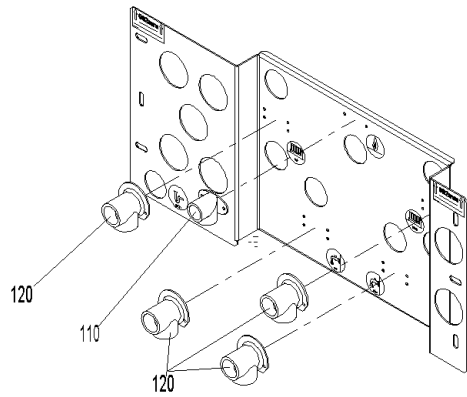

# GMX035/040/061/071 (GWZ00+GWZ)

GMX 035

GMX 040

GMX 061

GMX 071

**GMX035/040/061/071 (GWZ00+GWZ)**

Pos.	Artikelnr.	Bezeichnung	Menge	Einheit
10	040560	Ablaufrohr Sicherheitsventil GMX040	1.00	Stk
20	008893	Arretierung schwarz E/SKX, HMX, FKX, MIRA	4.00	Stk
21	010848	Austauschpatrone 6 bar SYRobloc	1.00	Stk
30	002981	Brauchwasser-Sicherheitsgruppe 1/2" XW WZS, MWP WZS	1.00	Stk
40	000214	Edelstahl - Wellrohr DN16 x 145 mm mit zwei Überwurfmuttern 3/4" montiert und Dichtungen; FW, VAE	1.00	Stk
50	006248	Edelstahl-Wellrohr 1/2"x190 GMX040	1.00	Stk
60	002296	Langnippel 3/4" x 58 mm (ab 01/16) , Rotguss (ab 01/16) mit Innenvielkant VAE, FW	2.00	Stk
70	000143	Rohrverlängerung G3/4x20mm, flachdichtend, MS GMX040,MIRA-WZS nach DIN3523	1.00	Stk
80	008885	Schließdorn schwarz HMX, NBL, E/SKX, FKX	4.00	Stk
90	040500	U-Profil Abdeckblende weiß (RAL9016) Wärmezentrum	2.00	Stk
100	001313	Verschraubung 1/2"AG-22mm	1.00	Stk
110	003153	Winkel MS schraubbar 1/2"	1.00	Stk
120	003161	Wandscheibe 3/4", Type 3471, MS blank,	4.00	Stk
130	000604	Winkel Nr.90 reduz.3/4"x1/2" vz (GMX040)	1.00	Stk
140	007406	Winkel Nr.92, 3/4" verzinkt GMX040	1.00	Stk
150	040565	Abdeckblende weiß besch.(RAL9016) WZ-S,GMX061	1.00	Stk
150	040498	Abdeckblende weiß besch.(RAL9016) GMX-WZW	1.00	Stk