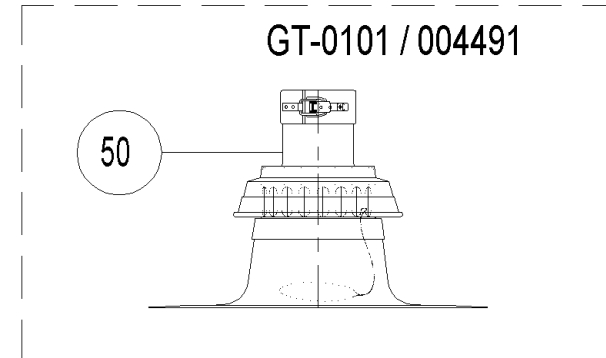

GML010 / 504107

GML010 - Ø80/125 (A000091)

Pos.	Artikelnr.	Bezeichnung	Menge	Einheit
10	000298	Abgasmündung Ø 80/125 mm, weiß	1.00	Stk
20	504080	GTK009 Abstandhalter (2 Stück) Ø 80 mm	1.00	Pa
25	000281	Abstandhalter Technaflonkamin Ø 80 mm	1.00	Stk
30	004485	Alu-Lüftungsgitter für Kamineinbau	1.00	Stk
35	000272	Anschlussstück Technaflonkamin Ø 80 mm	1.00	Stk
40	004484	Auflageschiene (zu GTK010 / GM-061)	1.00	Stk
50	004491	Aufsatz mit Hinterlüftung, Schachtabd.mit Bride Ø80mm	1.00	Stk
60	504111	GMW001 Außenwandabstandhalter 80/125 mm, Edelstahl	1.00	Stk
70	000296	Außenwandstützkonsole Ø 80/125 mm, Edelstahl	1.00	Stk
73	000277	Befestigungsset Technaflonkamin Ø 80 mm	1.00	Stk
80	004498	Bleipfanne mit Schale Ø 80/125 mm	1.00	Stk
82	000394	GTK001 Bogen 15° Ø 80 mm Alu	1.00	Stk
84	000392	GTD011 Bogen 15° Ø 80/125 mm	1.00	Stk
86	000393	Bogen 30° Ø 80 mm	1.00	Stk
88	000391	Bogen 30° Ø 80/125 mm	1.00	Stk
90	504077	GTK006 Bogen Alu 45° Ø 80 mm	1.00	Stk
100	504067	GTD005 Bogen 45° Ø 80/125 mm, Alu	1.00	Stk
110	504078	GTK007 Bogen Alu 90° Ø 80 mm	1.00	Stk
120	504068	GTD006 Bogen 90° Ø 80/125 mm, Alu	1.00	Stk
130	000297	Bogen T-Stück mit Zuluftkappe Ø 80/125mm, weiß	1.00	Stk
140	004497	Dachdurchführung und Bride (Ø= 80/125 mm)	1.00	Stk
146	004478	Deckel für Revisions T-Stück Ø 80mm (innen)	1.00	Stk