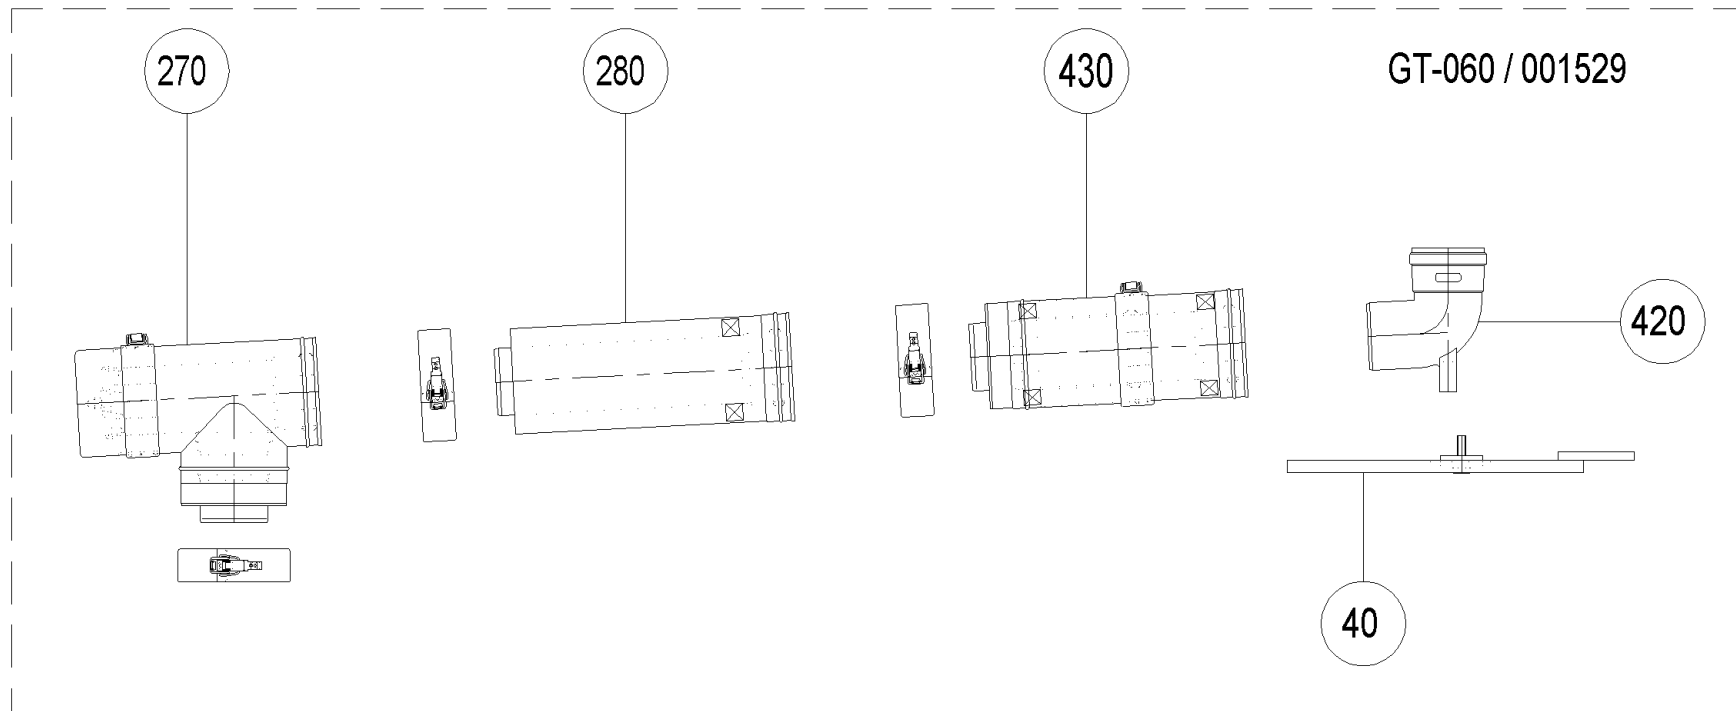

GML010 / 504107

GML010 - Ø80/125 (A000091)

Pos.	Artikelnr.	Bezeichnung	Menge	Einheit
10	000298	Abgasmündung Ø 80/125 mm, weiß	1.00	Stk
20	504080	GTK009 Abstandhalter (2 Stück) Ø 80 mm	1.00	Pa
25	000281	Abstandhalter Technaflonkamin Ø 80 mm	1.00	Stk
30	004485	Alu-Lüftungsgitter für Kamineinbau	1.00	Stk
35	000272	Anschlussstück Technaflonkamin Ø 80 mm	1.00	Stk
40	004484	Auflageschiene (zu GTK010 / GM-061)	1.00	Stk
50	004491	Aufsatz mit Hinterlüftung, Schachtabd.mit Bride Ø80mm	1.00	Stk
60	504111	GMW001 Außenwandabstandhalter 80/125 mm, Edelstahl	1.00	Stk
70	000296	Außenwandstützkonsole Ø 80/125 mm, Edelstahl	1.00	Stk
73	000277	Befestigungsset Technaflonkamin Ø 80 mm	1.00	Stk
80	004498	Bleipfanne mit Schale Ø 80/125 mm	1.00	Stk
82	000394	GTK001 Bogen 15° Ø 80 mm Alu	1.00	Stk
84	000392	GTD011 Bogen 15° Ø 80/125 mm	1.00	Stk
86	000393	Bogen 30° Ø 80 mm	1.00	Stk
88	000391	Bogen 30° Ø 80/125 mm	1.00	Stk
90	504077	GTK006 Bogen Alu 45° Ø 80 mm	1.00	Stk
100	504067	GTD005 Bogen 45° Ø 80/125 mm, Alu	1.00	Stk
110	504078	GTK007 Bogen Alu 90° Ø 80 mm	1.00	Stk
120	504068	GTD006 Bogen 90° Ø 80/125 mm, Alu	1.00	Stk
130	000297	Bogen T-Stück mit Zuluftkappe Ø 80/125mm, weiß	1.00	Stk
140	004497	Dachdurchführung und Bride (Ø= 80/125 mm)	1.00	Stk
146	004478	Deckel für Revisions T-Stück Ø 80mm (innen)	1.00	Stk