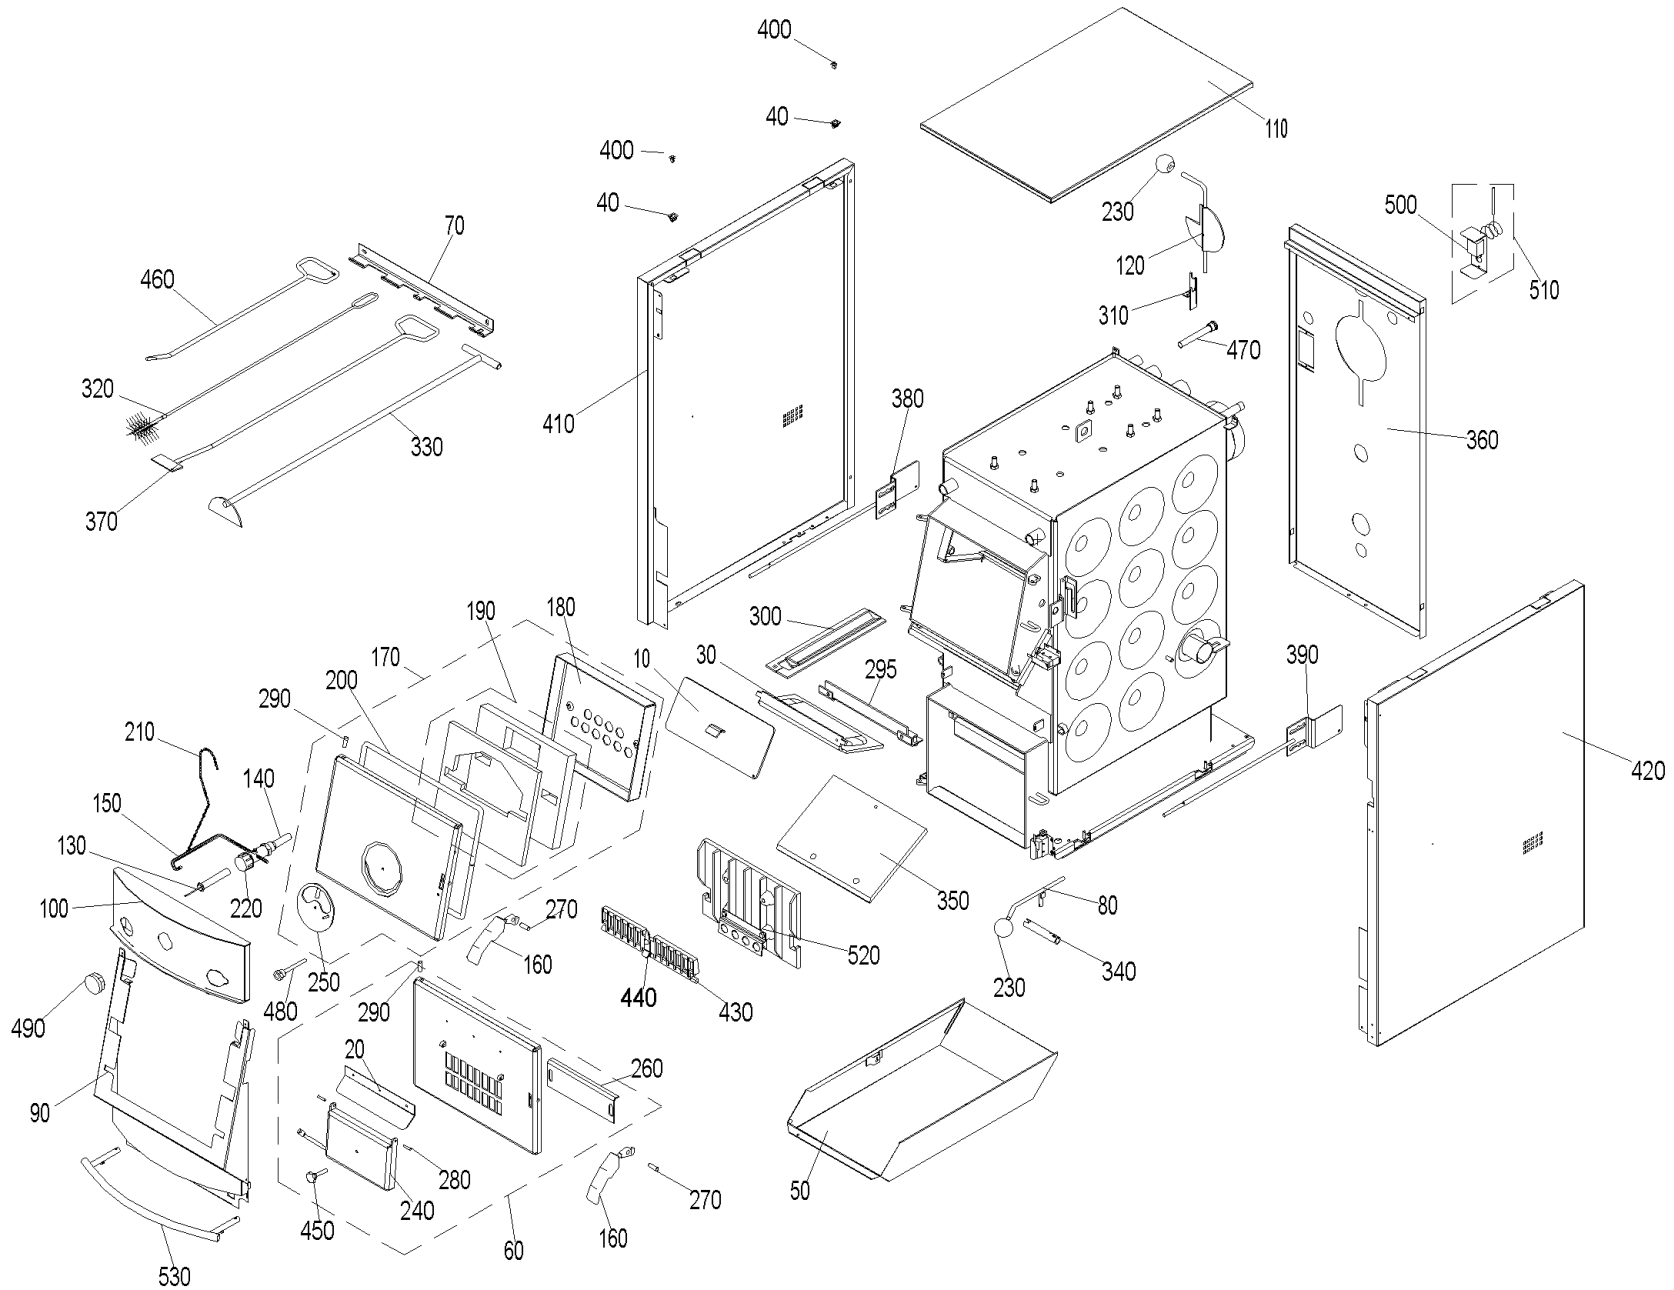

FKU 265 (FKU02+_FKU265)

FKU 265 (FKU02+_FKU265)

Pos.	Artikelnr.	Bezeichnung	Menge	Einheit
10	040732	Abdeckblech FKU, FKX ab Los65/Bj.98	1.00	Stk
20	040745	Abdeckung Luftklappe FKU, FKX	1.00	Stk
30	040721	Anheizklappe FKU, FKX ab Los65/Bj.98	1.00	Stk
40	008893	Arretierung schwarz E/SKX, HMX, FKX, MIRA	1.00	Stk
50	041181	Aschelade mit Griff FKS22/28,FKU26/33,FKX22/28	1.00	Stk
60	055165	Aschetür rechts angeschlagen inkl. Passkerbstifte für FKS,FKU,FKX bis ..0 (Umbauset ohne Oberteilblende)	1.00	Stk
60	055164	Aschetür inkl.Luftschieber, Dichtung und Passkerbstifte ohne Griff FKS, FKN165, FKU, FKX	1.00	Stk
70	054399	Reinigungsgeräteaufhängung FAX, FKS, FKL, FKH, FKU, FKV, FKN, FKX, LWK	1.00	Stk
80	047201	Bedienungshebel für Anheizklappe FKU, FKX	1.00	Stk
90	043551	Blende Mittelteil FKX..5	1.00	Stk
100	043600	Blende Oberteil kpl. FKU..5	1.00	Stk
100	043979	Blende Oberteil für Türanschlag rechts FKU	1.00	Stk
110	043561	Deckel kpl. FKX225/285	1.00	Stk
120	050256	Drosselklappe FKU26/33, FKS22/28, FKX22/28, FKN22/28 für Rauchrohrdurchmesser 160mm	1.00	Stk
130	010095	Einsatz Feuerungsregler FKS,FKL,FKH,FKU,FKN,FKX Thermostatpatrone	1.00	Stk
140	008591	Feuerungsregler SAMSON 3/4" 5D kpl. alle Kellerkessel	1.00	Stk
145	013090	Einschweißwärmetauscher FKX, FKU, Solido	1.00	Stk
150	000233	Gestänge Feuerungsregler SAMSON rechts	1.00	Stk
150	012319	Gestänge Feuerungsregler SAMSON links	1.00	Stk
160	043916	Türgriff (Metall)	2.00	Stk
170	055163	Heiztür inkl.Luftschieber, Dichtung, Isolierung und Passkerbstifte ohne Griff FKU, FKS, FKX	1.00	Stk
180	050166	Isolierblech für Heiztür FKS, FKU, FKX	1.00	Stk