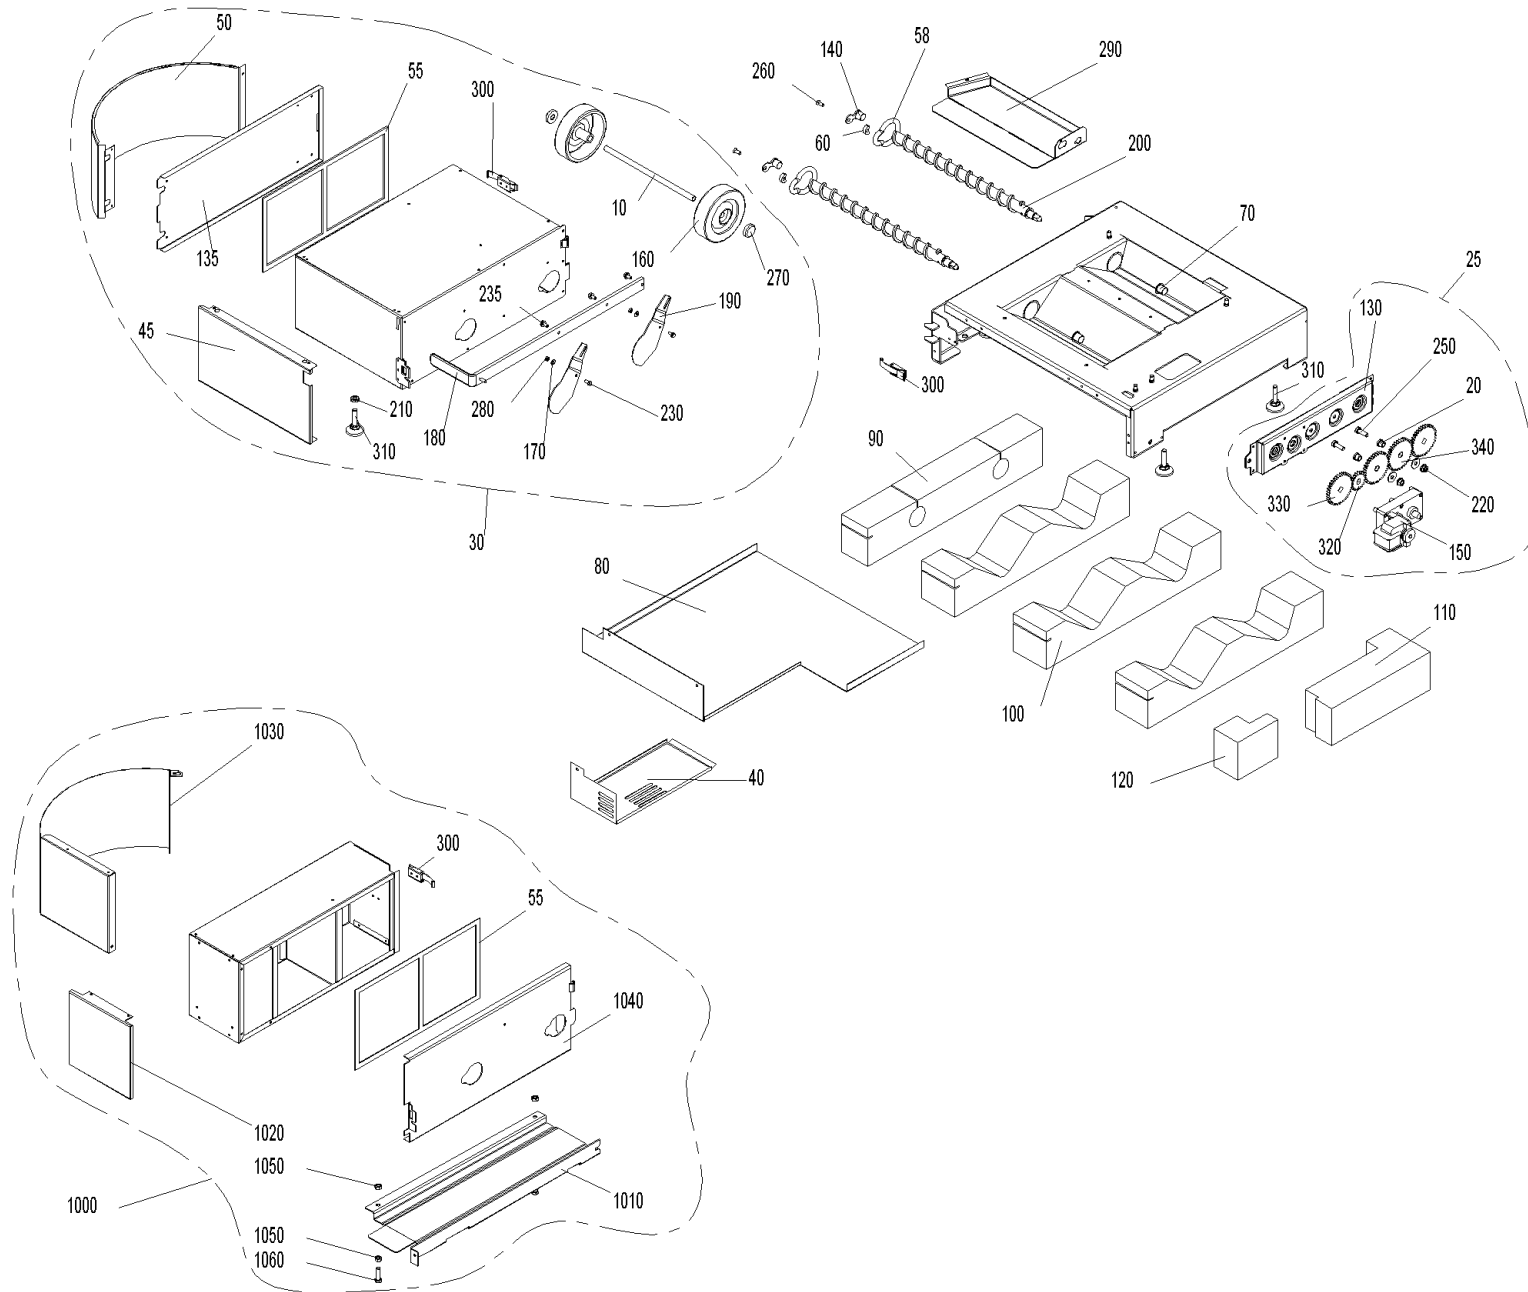

Ascheaustragung (BW2-AA+BW2-AA)

Ascheaustragung (BW2-AA+BW2-AA)

Pos.	Artikelnr.	Bezeichnung	Menge	Einheit
10	051379	Achse Aschebox BW2, BW2T, BW2P	1.00	Stk
25	054418	Ascheaustragung kpl. montiert BW2, BW2T, BW2P	1.00	Stk
30	051262	Aschebox komplett BWE102-262	1.00	Stk
45	051633	Blende Aschebox BW2	1.00	Stk
50	051637	Blende Aschebox rund BW2	1.00	Stk
40	051125	Blende für Motor Ascheaustragung BW2, BW2T, BW2P	1.00	Stk
55	046665	Dichtung Behälter bzw. Deckel BW, VAE, FW, BWXL, BW2, BW2T, BWL, BW2P	1.00	Stk
58	054679	Dichtung Flansch BW2, BW2P	2.00	Stk
60	048573	Distanz BW2, BW2T, BW2P	1.00	Stk
230	031545	Gewindefurchende Sechskantschraube DIN 7500 - M5x12, verzinkt	1.00	Stk
70	012508	Gleitlager-Bundbuchse	1.00	Stk
80	051124	Isoliertasse BW2, BW2T, BW2P	1.00	Stk
110	051128	Isolierung Ascheaustragung Motor hinten BW2, BW2T, BW2P	1.00	Stk
120	051129	Isolierung Ascheaustragung Motor vorne BW2, BW2T, BW2P	1.00	Stk
90	051126	Isolierung Ascherohr BW2, BW2T Glasfaser 22kg/m ³	1.00	Stk
100	051127	Isolierung Ascheschräge BW2, BW2T, BW2P	1.00	Stk
135	051635	Klappe Aschebox BW2, BW2T, BW2P	1.00	Stk
130	048572	Konsole Ascheaustragung BW2, BW2T, BW2P	1.00	Stk
20	006745	Lagerbuchse Rührwerk PMX, BWE100-600, BW2, BW2T, BW2P, PW	1.00	Stk
140	051120	Lager Schnecke komplett BW2, BW2T, BW2P	1.00	Stk
150	044665	Motor Ascheaustragung/ Heizflächenreinigung PMX15, BWE10-60, BW2, BW2T, PW, BWL, BW2P	1.00	Stk
210	031156	Mutter (niedrig) DIN 439 - B M10 - A4	1.00	Stk