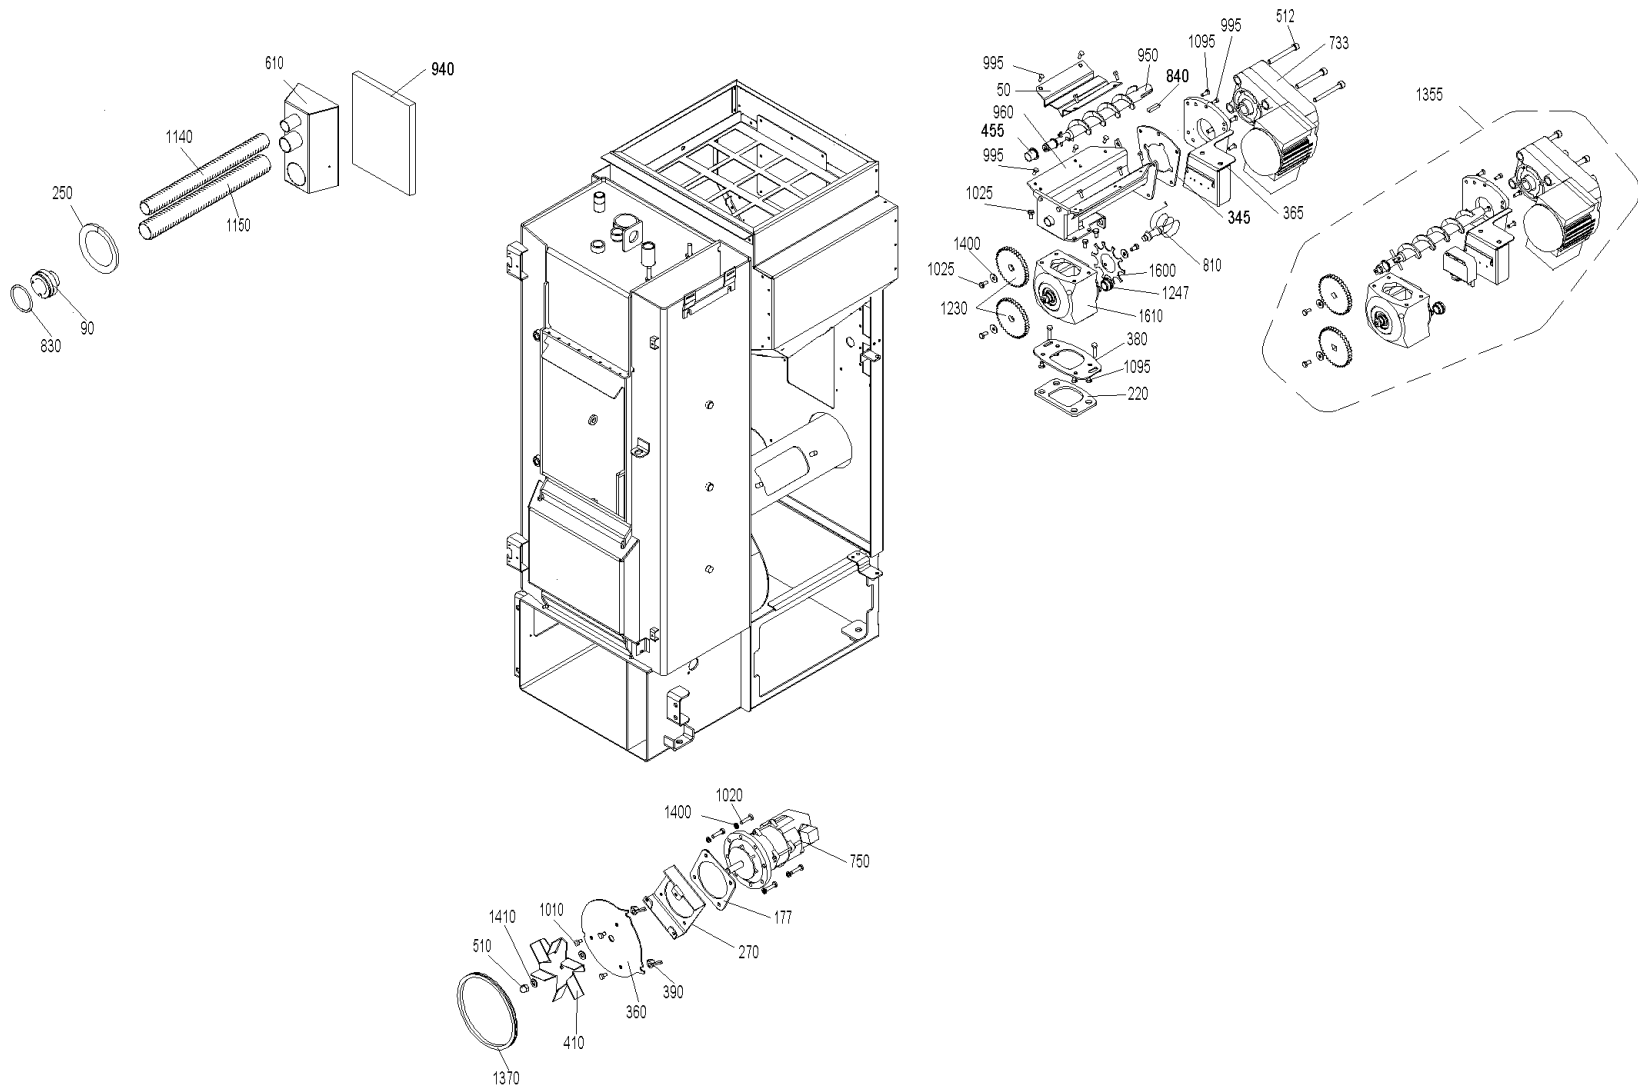

FW_120 (FWK01+FWK120_2)

ohne Abb.: 530, 540, 550, 555, 560, 570, 580

FW_120 (FWK01+FWK120_2)

FW_ 120 (FWK01+FWK120_2)

Pos.	Artikelnr.	Bezeichnung	Menge	Einheit
17	045758	Abdeckblech rechts Quarzbeige FW	1.00	Stk
10	044581	Abdeckblech vorne FW	1.00	Stk
15	045631	Abdeckblende links hinten Platinsilber FW	1.00	Stk
15	045757	Abdeckblende links Quarzbeige FW	1.00	Stk
17	045633	Abdeckblende rechts Platinsilber FW	1.00	Stk
42	051690	Abdeckung BUML inkl. Aufkleber	1.00	Stk
20	046174	Abdeckung hinten komplett VAE, FW	1.00	Stk
30	044626	Abdeckung links VAE, FW	1.00	Stk
40	044368	Abdeckung rechts VAE, FW	1.00	Stk
50	044376	Abdeckung Schnecke VAE, FW	1.00	Stk
45	044518	Abdeckung Sockel VAE, FW	1.00	Stk
60	044526	Abdeckung Türsicherheitsschalter FW	1.00	Stk
65	016397	Ablaufleitung Sicherheitsventil 18x1 FW	1.00	Stk
106	031246	Absorptionsmatte Bodentasse 385x354x20 FW	1.00	Stk
104	031247	Absorptionsmatte für Sockel li./re. Material: S490-020 190mmx354mmx20mm FireWIN	1.00	Stk
108	031245	Absorptionsmatte Schaltfeld 290x226 FW	1.00	Stk
102	031248	Absorptionsmatte Seitenwand links 700x351x20 FW	1.00	Stk
67	045037	Adapter Türschalter FireWIN - nur für LOS 1 Geräte ! -	1.00	Stk
75	012502	Ansatzschraube M8 x 6.5 verzinkt Ansatz D10 SW13	1.00	Stk
70	013804	Ansatzschrauben M8 x 27 VAE, FW	1.00	Stk
100	012063	Anschlusswinkel 1"-3/4" VAE, FW	1.00	Stk
80	012091	Anschlußkupplung 3/4" m. Aqua-Stop AG VAE, FW	1.00	Stk