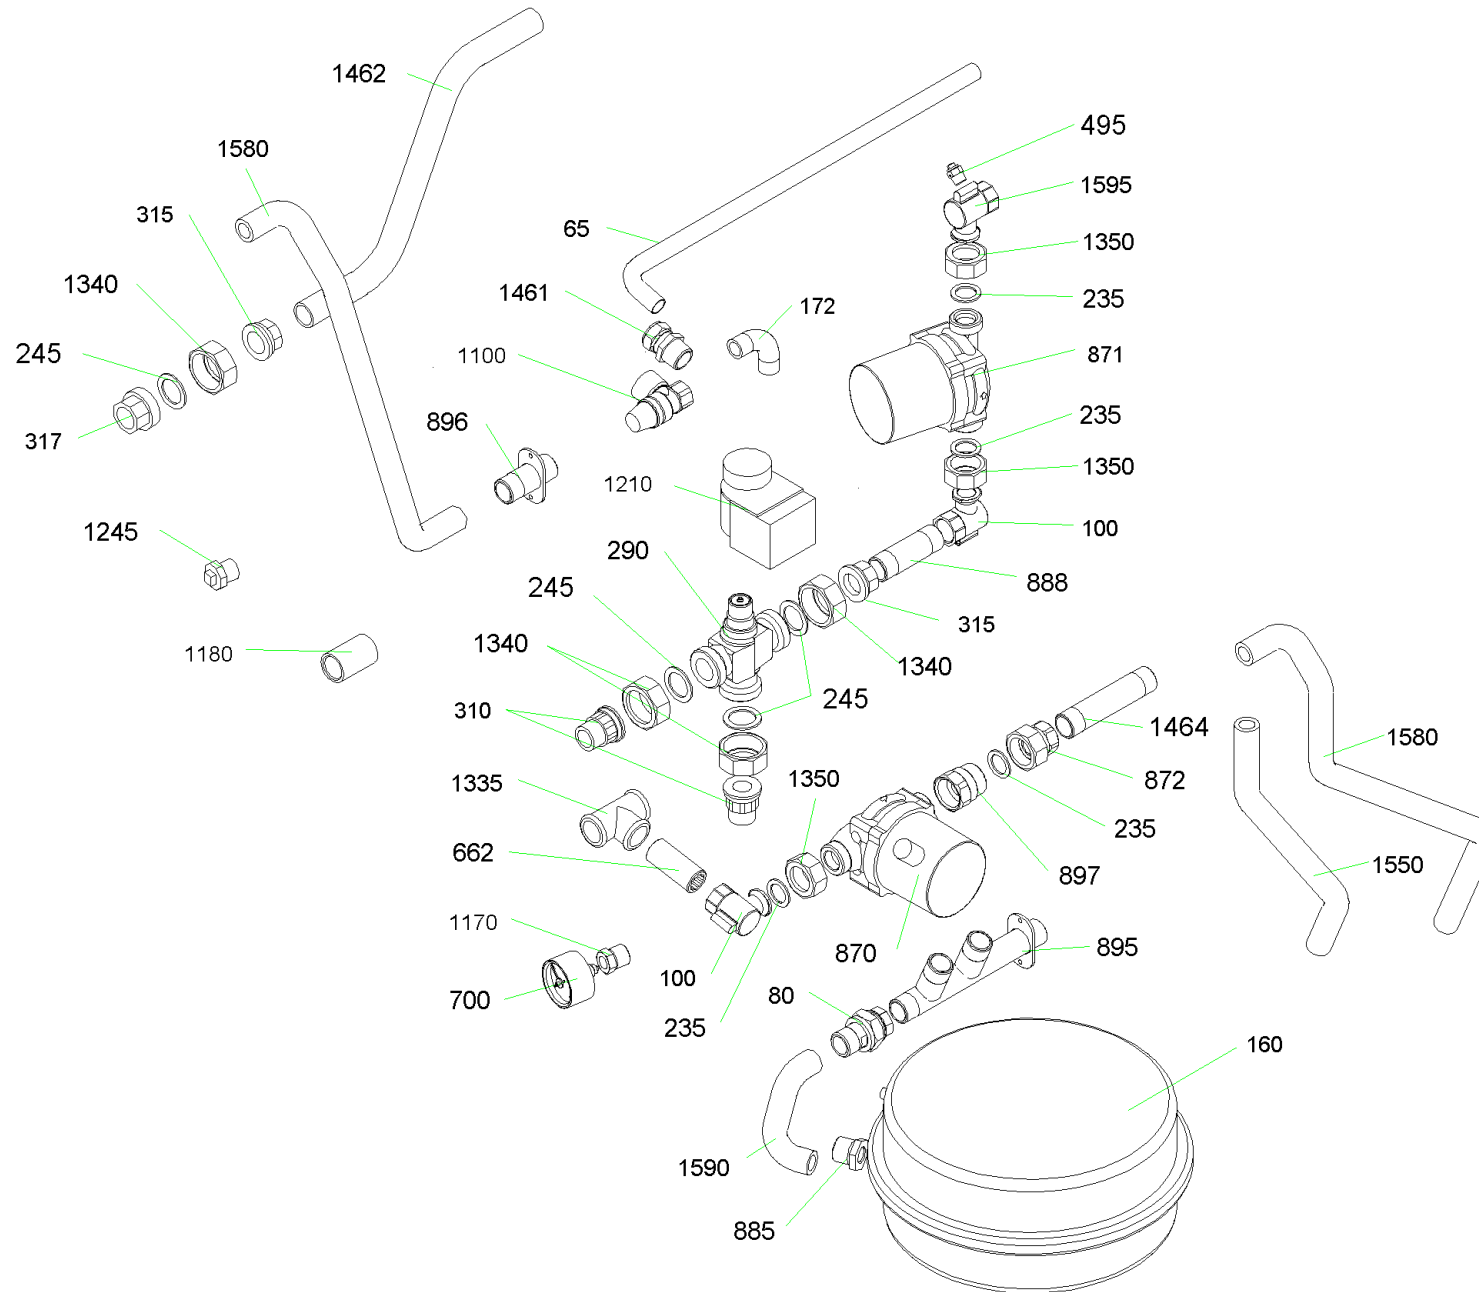

FW_120 (FWK01+FWK120_2)

ohne Abb.: 530, 540, 550, 555, 560, 570, 580

FW_120 (FWK01+FWK120_2)

FW_ 120 (FWK01+FWK120_2)

Pos.	Artikelnr.	Bezeichnung	Menge	Einheit
17	045758	Abdeckblech rechts Quarzbeige FW	1.00	Stk
10	044581	Abdeckblech vorne FW	1.00	Stk
15	045631	Abdeckblende links hinten Platinsilber FW	1.00	Stk
15	045757	Abdeckblende links Quarzbeige FW	1.00	Stk
17	045633	Abdeckblende rechts Platinsilber FW	1.00	Stk
42	051690	Abdeckung BUML inkl. Aufkleber	1.00	Stk
20	046174	Abdeckung hinten komplett VAE, FW	1.00	Stk
30	044626	Abdeckung links VAE, FW	1.00	Stk
40	044368	Abdeckung rechts VAE, FW	1.00	Stk
50	044376	Abdeckung Schnecke VAE, FW	1.00	Stk
45	044518	Abdeckung Sockel VAE, FW	1.00	Stk
60	044526	Abdeckung Türsicherheitsschalter FW	1.00	Stk
65	016397	Ablaufleitung Sicherheitsventil 18x1 FW	1.00	Stk
106	031246	Absorptionsmatte Bodentasse 385x354x20 FW	1.00	Stk
104	031247	Absorptionsmatte für Sockel li./re. Material: S490-020 190mmx354mmx20mm FireWIN	1.00	Stk
108	031245	Absorptionsmatte Schaltfeld 290x226 FW	1.00	Stk
102	031248	Absorptionsmatte Seitenwand links 700x351x20 FW	1.00	Stk
67	045037	Adapter Türschalter FireWIN - nur für LOS 1 Geräte ! -	1.00	Stk
75	012502	Ansatzschraube M8 x 6.5 verzinkt Ansatz D10 SW13	1.00	Stk
70	013804	Ansatzschrauben M8 x 27 VAE, FW	1.00	Stk
100	012063	Anschlusswinkel 1"-3/4" VAE, FW	1.00	Stk
80	012091	Anschlußkupplung 3/4" m. Aqua-Stop AG VAE, FW	1.00	Stk