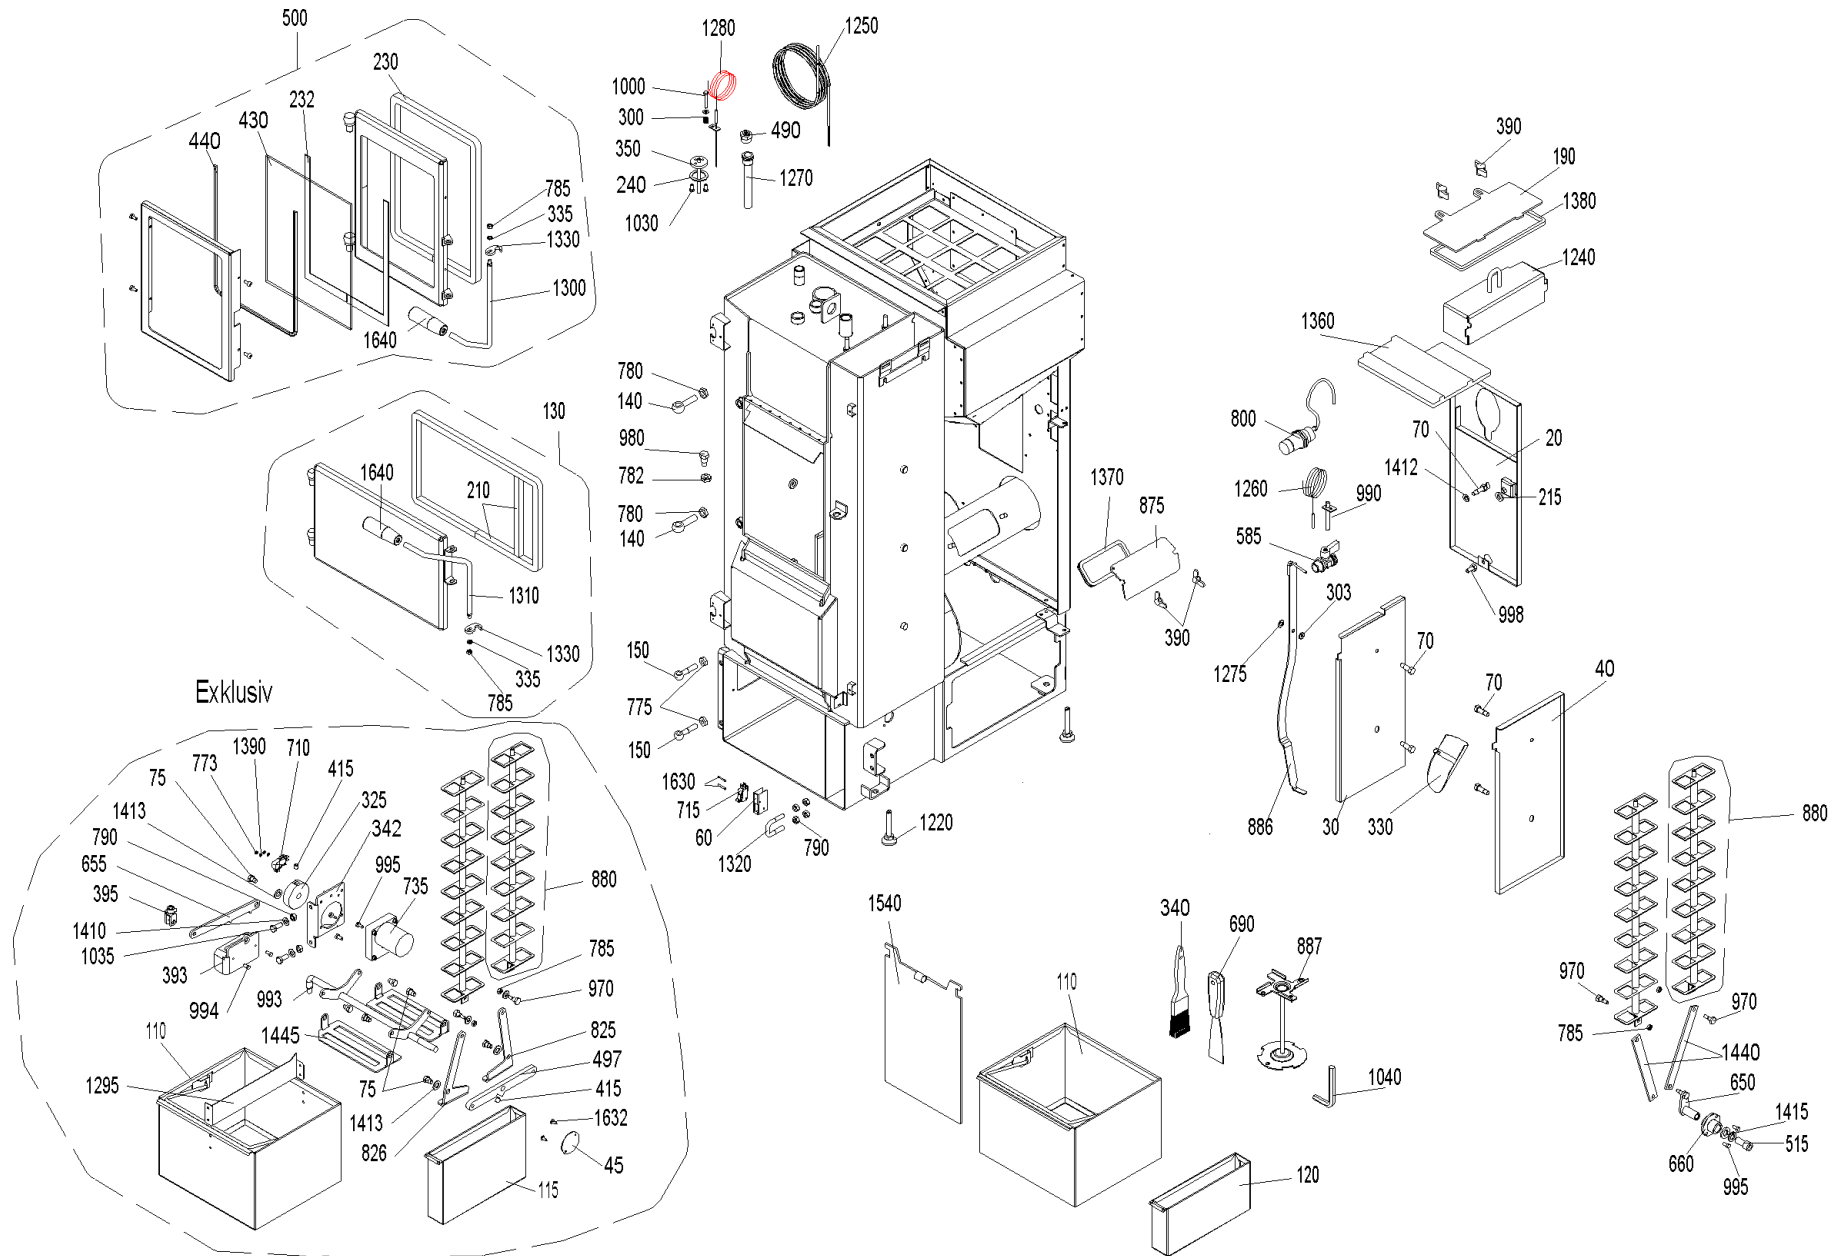

FW_120 (FWK01+FWK120_2)

ohne Abb.: 530, 540, 550, 555, 560, 570, 580

FW_120 (FWK01+FWK120_2)

FW_ 120 (FWK01+FWK120_2)

Pos.	Artikelnr.	Bezeichnung	Menge	Einheit
17	045758	Abdeckblech rechts Quarzbeige FW	1.00	Stk
10	044581	Abdeckblech vorne FW	1.00	Stk
15	045631	Abdeckblende links hinten Platinsilber FW	1.00	Stk
15	045757	Abdeckblende links Quarzbeige FW	1.00	Stk
17	045633	Abdeckblende rechts Platinsilber FW	1.00	Stk
42	051690	Abdeckung BUML inkl. Aufkleber	1.00	Stk
20	046174	Abdeckung hinten komplett VAE, FW	1.00	Stk
30	044626	Abdeckung links VAE, FW	1.00	Stk
40	044368	Abdeckung rechts VAE, FW	1.00	Stk
50	044376	Abdeckung Schnecke VAE, FW	1.00	Stk
45	044518	Abdeckung Sockel VAE, FW	1.00	Stk
60	044526	Abdeckung Türsicherheitsschalter FW	1.00	Stk
65	016397	Ablaufleitung Sicherheitsventil 18x1 FW	1.00	Stk
106	031246	Absorptionsmatte Bodentasse 385x354x20 FW	1.00	Stk
104	031247	Absorptionsmatte für Sockel li./re. Material: S490-020 190mmx354mmx20mm FireWIN	1.00	Stk
108	031245	Absorptionsmatte Schaltfeld 290x226 FW	1.00	Stk
102	031248	Absorptionsmatte Seitenwand links 700x351x20 FW	1.00	Stk
67	045037	Adapter Türschalter FireWIN - nur für LOS 1 Geräte ! -	1.00	Stk
75	012502	Ansatzschraube M8 x 6.5 verzinkt Ansatz D10 SW13	1.00	Stk
70	013804	Ansatzschrauben M8 x 27 VAE, FW	1.00	Stk
100	012063	Anschlusswinkel 1"-3/4" VAE, FW	1.00	Stk
80	012091	Anschlußkupplung 3/4" m. Aqua-Stop AG VAE, FW	1.00	Stk