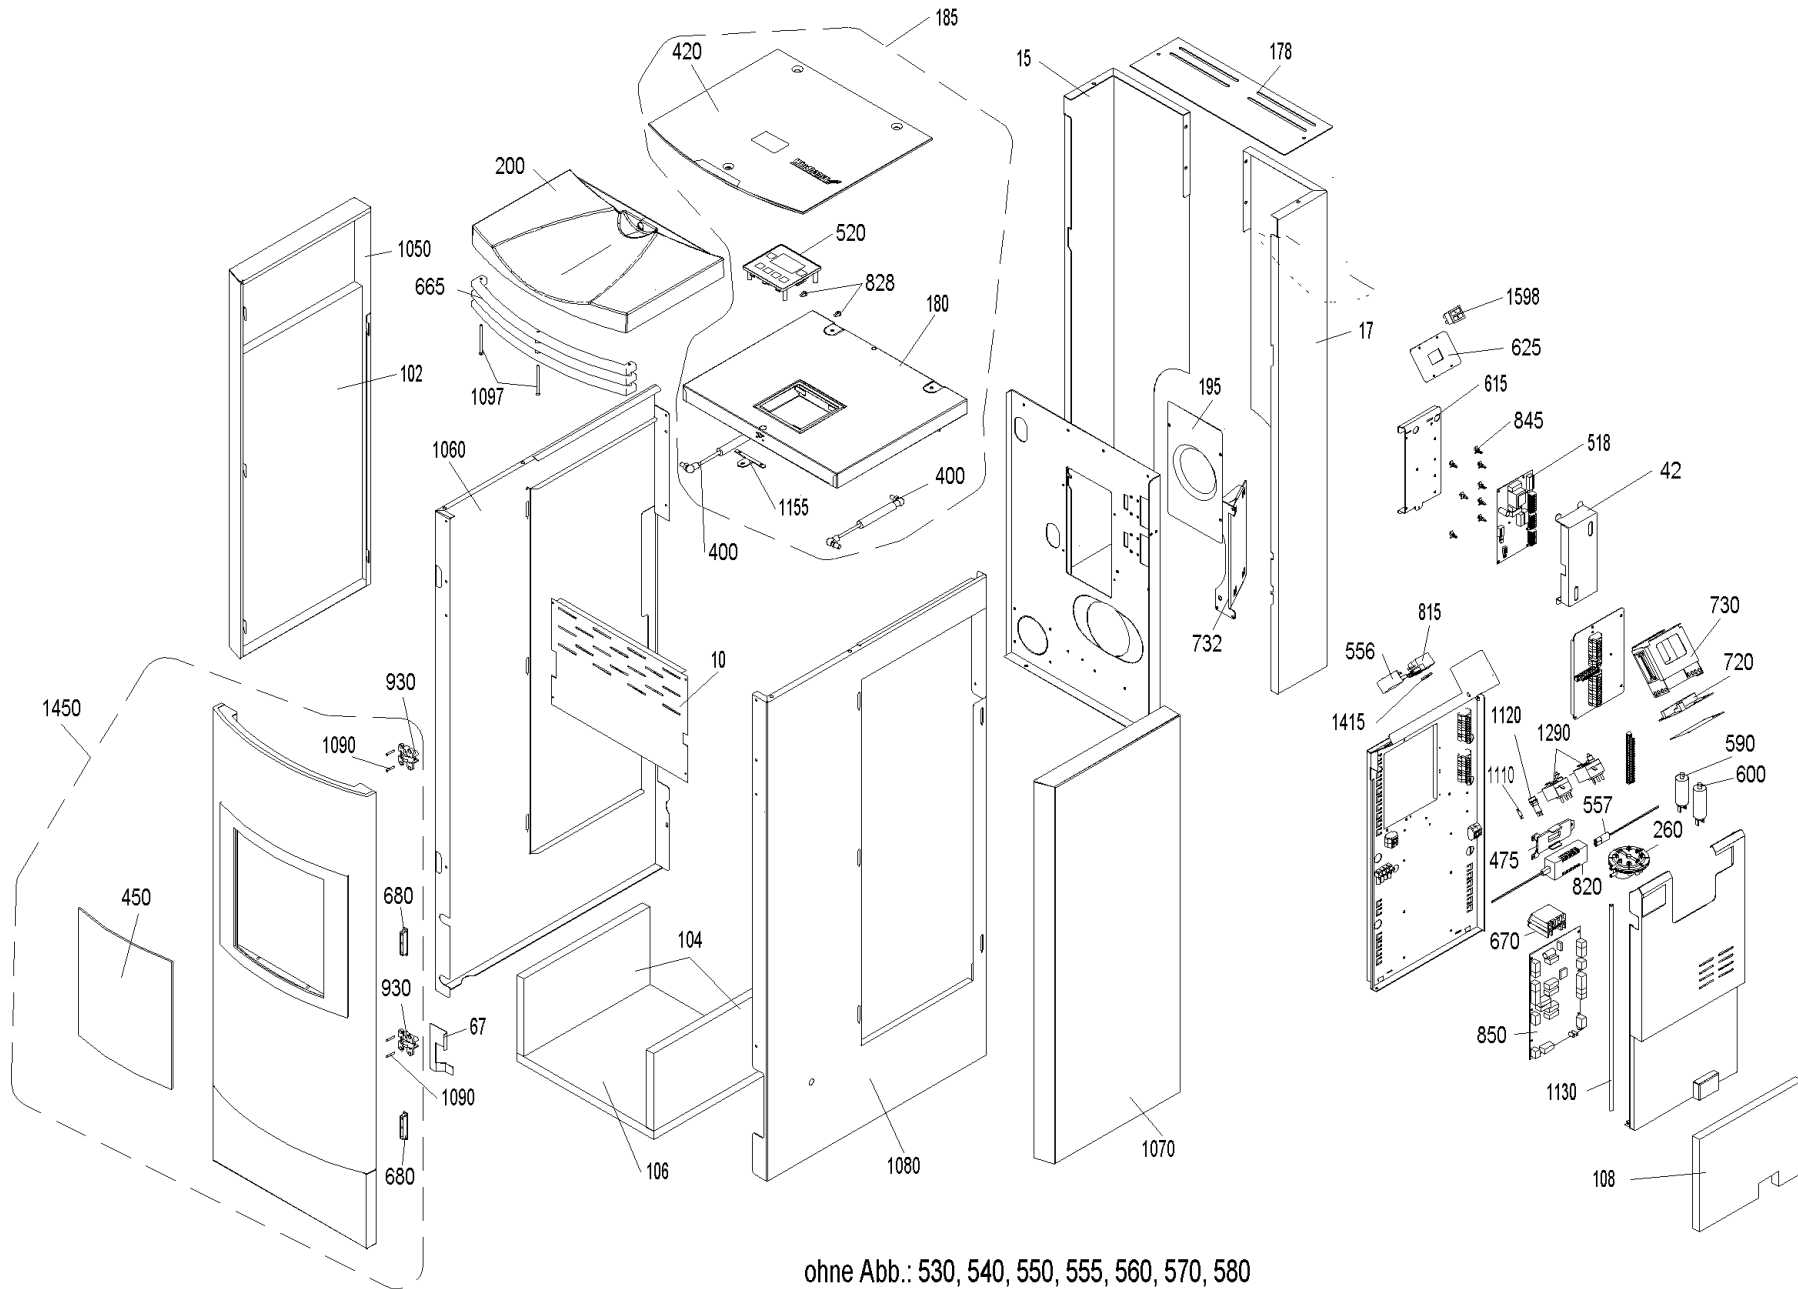

FW_120 (FWK01+FWK120_2)

ohne Abb.: 530, 540, 550, 555, 560, 570, 580

FW_120 (FWK01+FWK120_2)

FW_ 120 (FWK01+FWK120_2)

Pos.	Artikelnr.	Bezeichnung	Menge	Einheit
17	045758	Abdeckblech rechts Quarzbeige FW	1.00	Stk
10	044581	Abdeckblech vorne FW	1.00	Stk
15	045631	Abdeckblende links hinten Platinsilber FW	1.00	Stk
15	045757	Abdeckblende links Quarzbeige FW	1.00	Stk
17	045633	Abdeckblende rechts Platinsilber FW	1.00	Stk
42	051690	Abdeckung BUML inkl. Aufkleber	1.00	Stk
20	046174	Abdeckung hinten komplett VAE, FW	1.00	Stk
30	044626	Abdeckung links VAE, FW	1.00	Stk
40	044368	Abdeckung rechts VAE, FW	1.00	Stk
50	044376	Abdeckung Schnecke VAE, FW	1.00	Stk
45	044518	Abdeckung Sockel VAE, FW	1.00	Stk
60	044526	Abdeckung Türsicherheitsschalter FW	1.00	Stk
65	016397	Ablaufleitung Sicherheitsventil 18x1 FW	1.00	Stk
106	031246	Absorptionsmatte Bodentasse 385x354x20 FW	1.00	Stk
104	031247	Absorptionsmatte für Sockel li./re. Material: S490-020 190mmx354mmx20mm FireWIN	1.00	Stk
108	031245	Absorptionsmatte Schaltfeld 290x226 FW	1.00	Stk
102	031248	Absorptionsmatte Seitenwand links 700x351x20 FW	1.00	Stk
67	045037	Adapter Türschalter FireWIN - nur für LOS 1 Geräte ! -	1.00	Stk
75	012502	Ansatzschraube M8 x 6.5 verzinkt Ansatz D10 SW13	1.00	Stk
70	013804	Ansatzschrauben M8 x 27 VAE, FW	1.00	Stk
100	012063	Anschlusswinkel 1"-3/4" VAE, FW	1.00	Stk
80	012091	Anschlußkupplung 3/4" m. Aqua-Stop AG VAE, FW	1.00	Stk