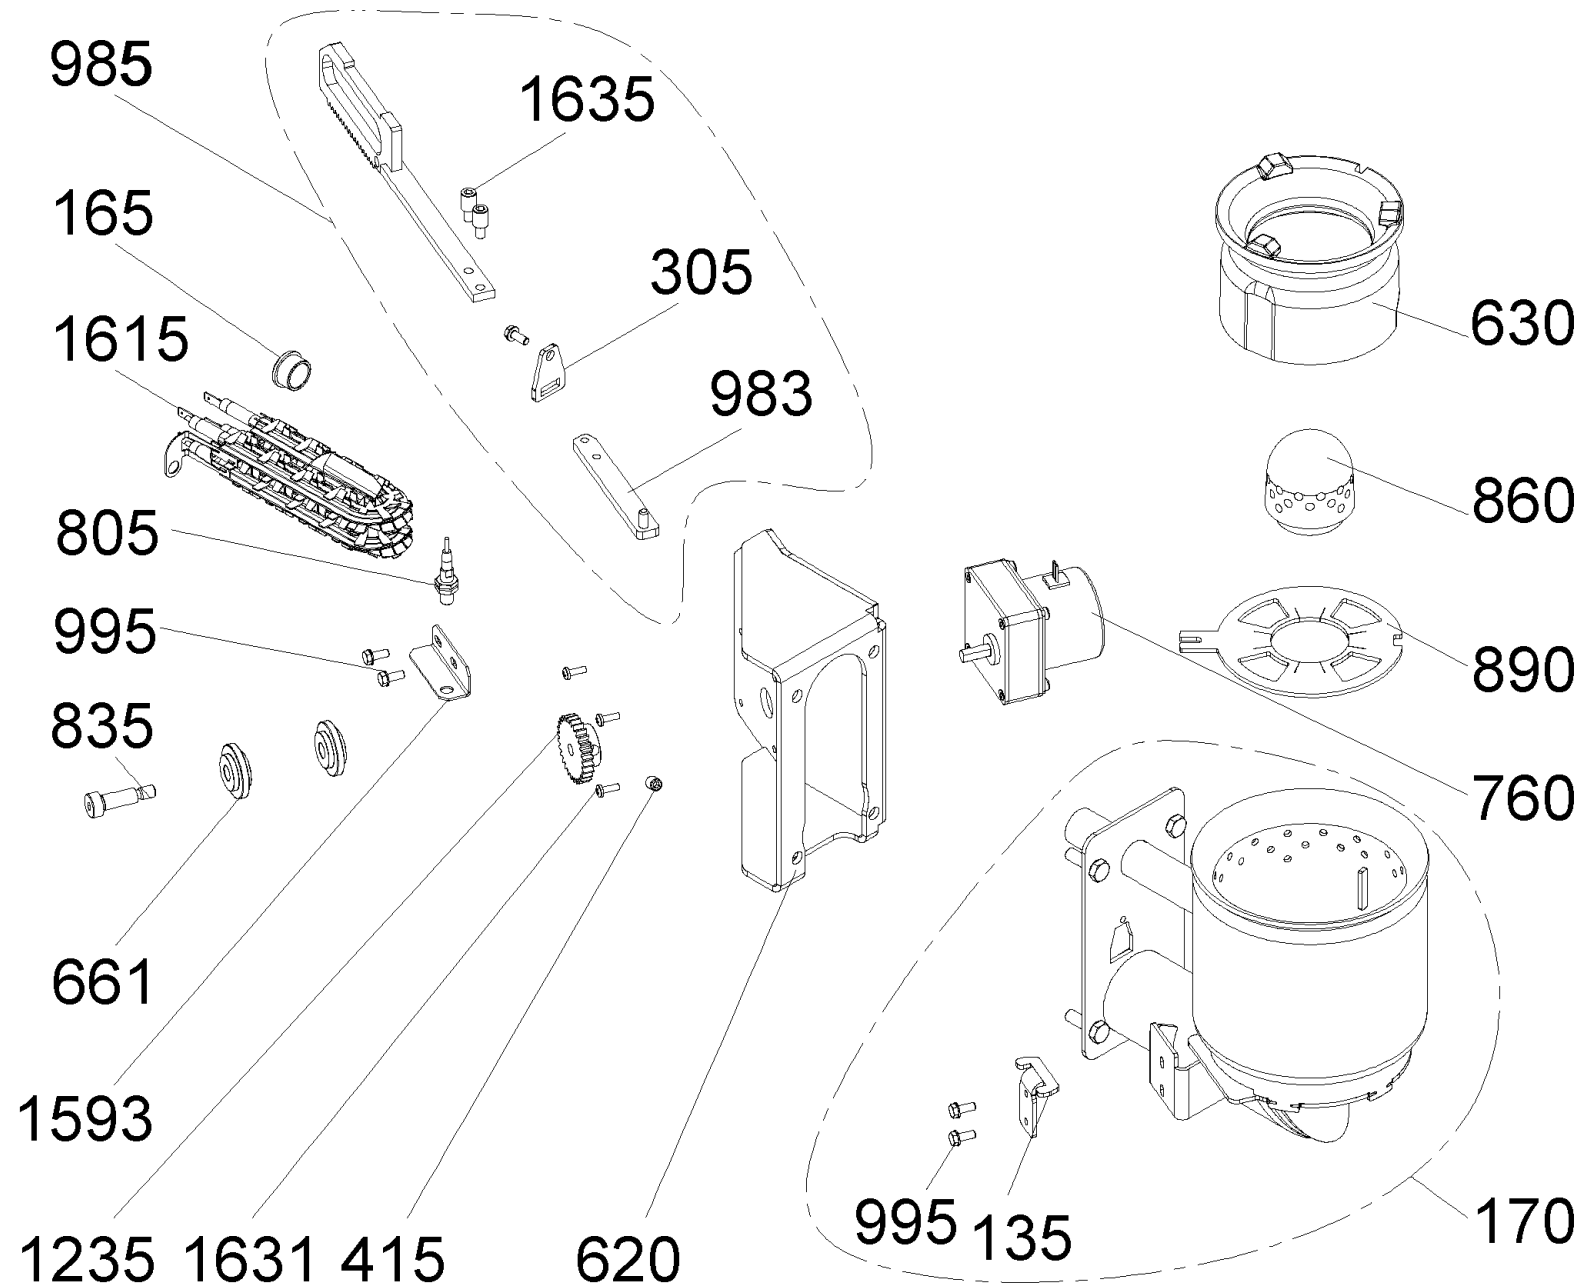

FW_120 (FWK01+FWK120_2)

ohne Abb.: 530, 540, 550, 555, 560, 570, 580

FW_120 (FWK01+FWK120_2)

FW_ 120 (FWK01+FWK120_2)

Pos.	Artikelnr.	Bezeichnung	Menge	Einheit
17	045758	Abdeckblech rechts Quarzbeige FW	1.00	Stk
10	044581	Abdeckblech vorne FW	1.00	Stk
15	045631	Abdeckblende links hinten Platinsilber FW	1.00	Stk
15	045757	Abdeckblende links Quarzbeige FW	1.00	Stk
17	045633	Abdeckblende rechts Platinsilber FW	1.00	Stk
42	051690	Abdeckung BUML inkl. Aufkleber	1.00	Stk
20	046174	Abdeckung hinten komplett VAE, FW	1.00	Stk
30	044626	Abdeckung links VAE, FW	1.00	Stk
40	044368	Abdeckung rechts VAE, FW	1.00	Stk
50	044376	Abdeckung Schnecke VAE, FW	1.00	Stk
45	044518	Abdeckung Sockel VAE, FW	1.00	Stk
60	044526	Abdeckung Türsicherheitsschalter FW	1.00	Stk
65	016397	Ablaufleitung Sicherheitsventil 18x1 FW	1.00	Stk
106	031246	Absorptionsmatte Bodentasse 385x354x20 FW	1.00	Stk
104	031247	Absorptionsmatte für Sockel li./re. Material: S490-020 190mmx354mmx20mm FireWIN	1.00	Stk
108	031245	Absorptionsmatte Schaltfeld 290x226 FW	1.00	Stk
102	031248	Absorptionsmatte Seitenwand links 700x351x20 FW	1.00	Stk
67	045037	Adapter Türschalter FireWIN - nur für LOS 1 Geräte ! -	1.00	Stk
75	012502	Ansatzschraube M8 x 6.5 verzinkt Ansatz D10 SW13	1.00	Stk
70	013804	Ansatzschrauben M8 x 27 VAE, FW	1.00	Stk
100	012063	Anschlusswinkel 1"-3/4" VAE, FW	1.00	Stk
80	012091	Anschlußkupplung 3/4" m. Aqua-Stop AG VAE, FW	1.00	Stk