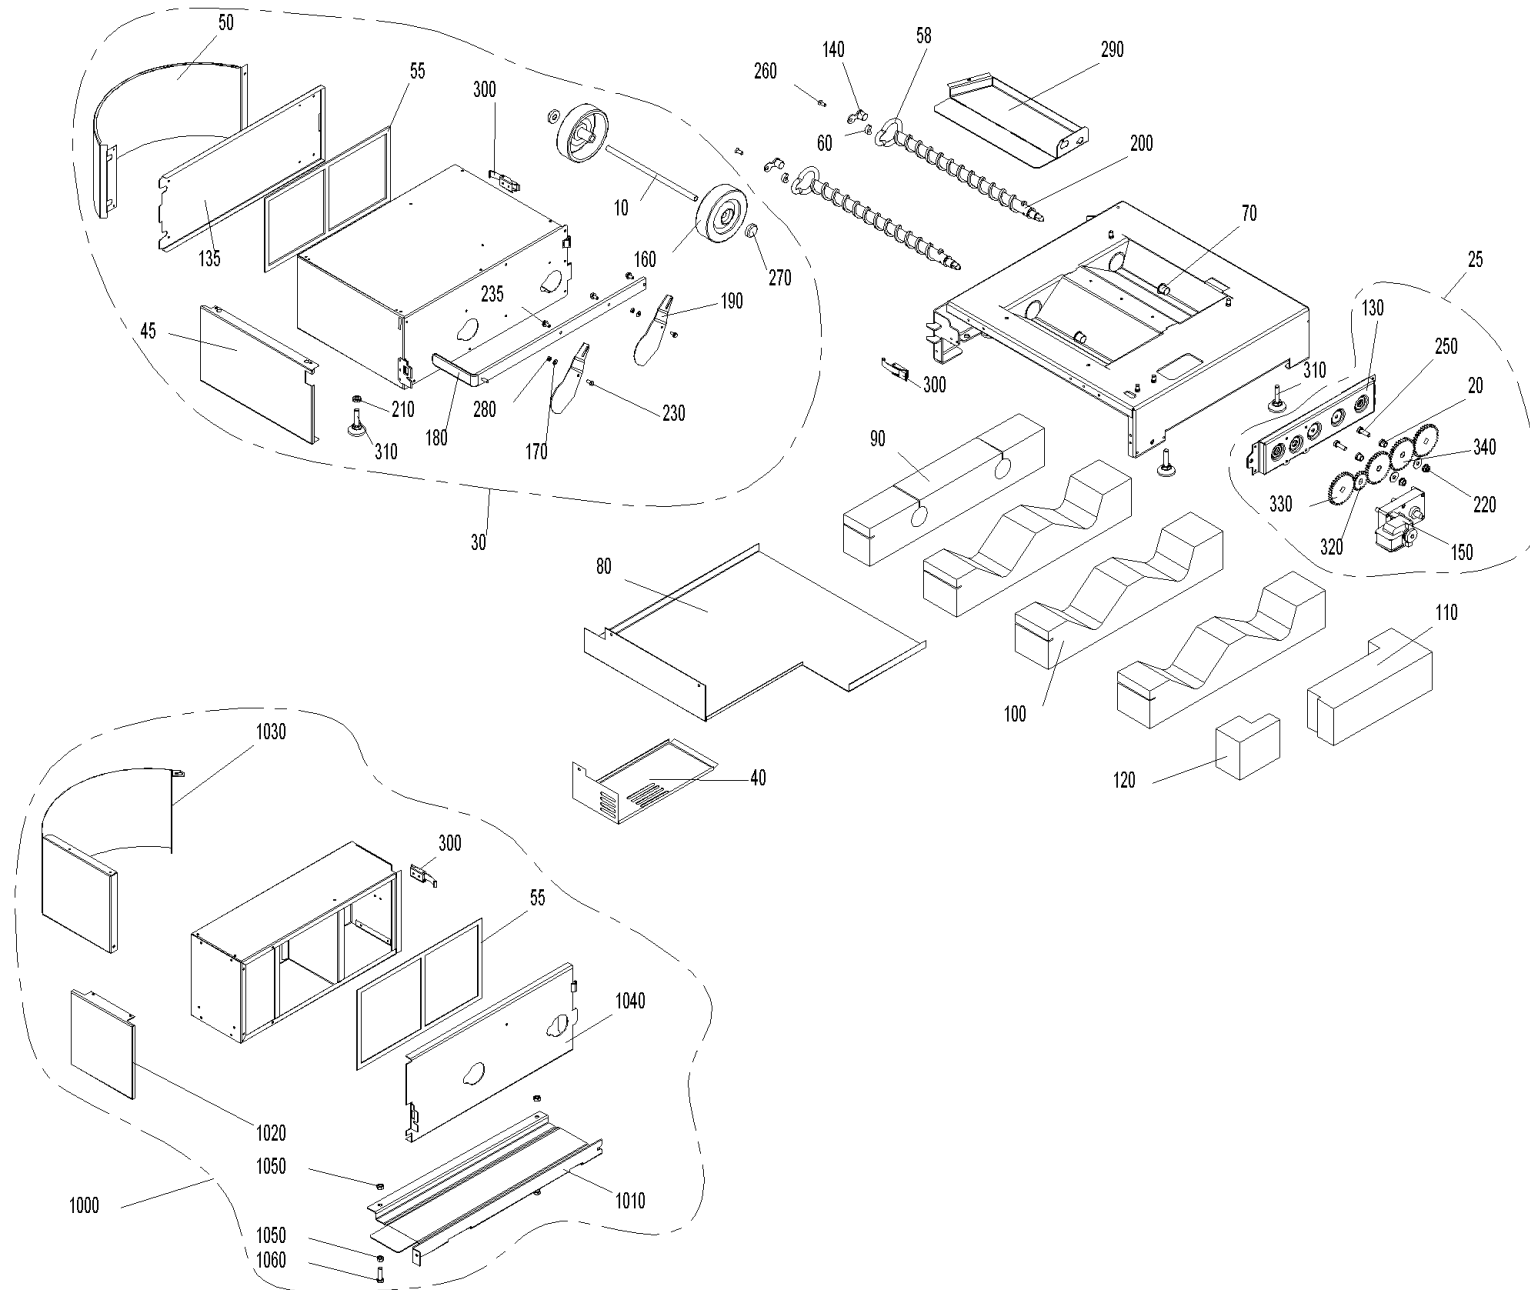

Ascheaustragung (A000132)

Ascheaustragung (A000132)

Pos.	Artikelnr.	Bezeichnung	Menge	Einheit
10	051379	Achse Aschebox BW2, BW2T, BW2P, BWA	1.00	Stk
20	006745	Lagerbuchse Rührwerk PMX, BWE100-600, BW2, BW2T, BW2P, PW, BWA	1.00	Stk
25	054418	Ascheaustragung kpl. montiert BW2, BW2T, BW2P, BWA	1.00	Stk
30	054414	BIO90T Aschebox komplett zu BW2T 10-33kW	1.00	Stk
40	051125	Blende für Motor Ascheaustragung BW2, BW2T, BW2P, BWA	1.00	Stk
45	054342	Blende Aschebox BW2T, BW2P, BWA	1.00	Stk
50	054343	Blende Aschebox rund BW2T, BW2P, BWA	1.00	Stk
55	046665	Dichtung Behälter bzw. Deckel BW, VAE, FW, BWXL, BW2, BW2T, BWL, BW2P, BWA	1.00	Stk
58	054679	Dichtung Flansch BW2, BW2P, BWA	1.00	Stk
60	048573	Distanz BW2, BW2T, BW2P, BWA	1.00	Stk
70	012508	Gleitlager-Bundbuchse	1.00	Stk
80	051124	Isoliertasse BW2, BW2T, BW2P, BWA	1.00	Stk
90	051126	Isolierung Ascherohr BW2, BW2T Glasfaser 22kg/m ³	1.00	Stk
100	051127	Isolierung Ascheschräge BW2, BW2T, BW2P, BWA	1.00	Stk
110	051128	Isolierung Ascheaustragung Motor hinten BW2, BW2T, BW2P, BWA	1.00	Stk
120	051129	Isolierung Ascheaustragung Motor vorne BW2, BW2T, BW2P, BWA	1.00	Stk
130	048572	Konsole Ascheaustragung BW2, BW2T, BW2P, BWA	1.00	Stk
135	051635	Klappe Aschebox BW2, BW2T, BW2P, BWA	1.00	Stk
140	051120	Lager Schnecke komplett BW2, BW2T, BW2P, BWA	1.00	Stk
150	044665	Motor Ascheaustragung/ Heizflächenreinigung PMX15, BWE10-60, BW2, BW2T, PW, BWL, BW2P, BWA	1.00	Stk
160	006888	Rad AG 125-12 Vollgummi Aschebehälter	1.00	Stk
170	018309	U-Scheibe DIN 134 - M5	1.00	Stk