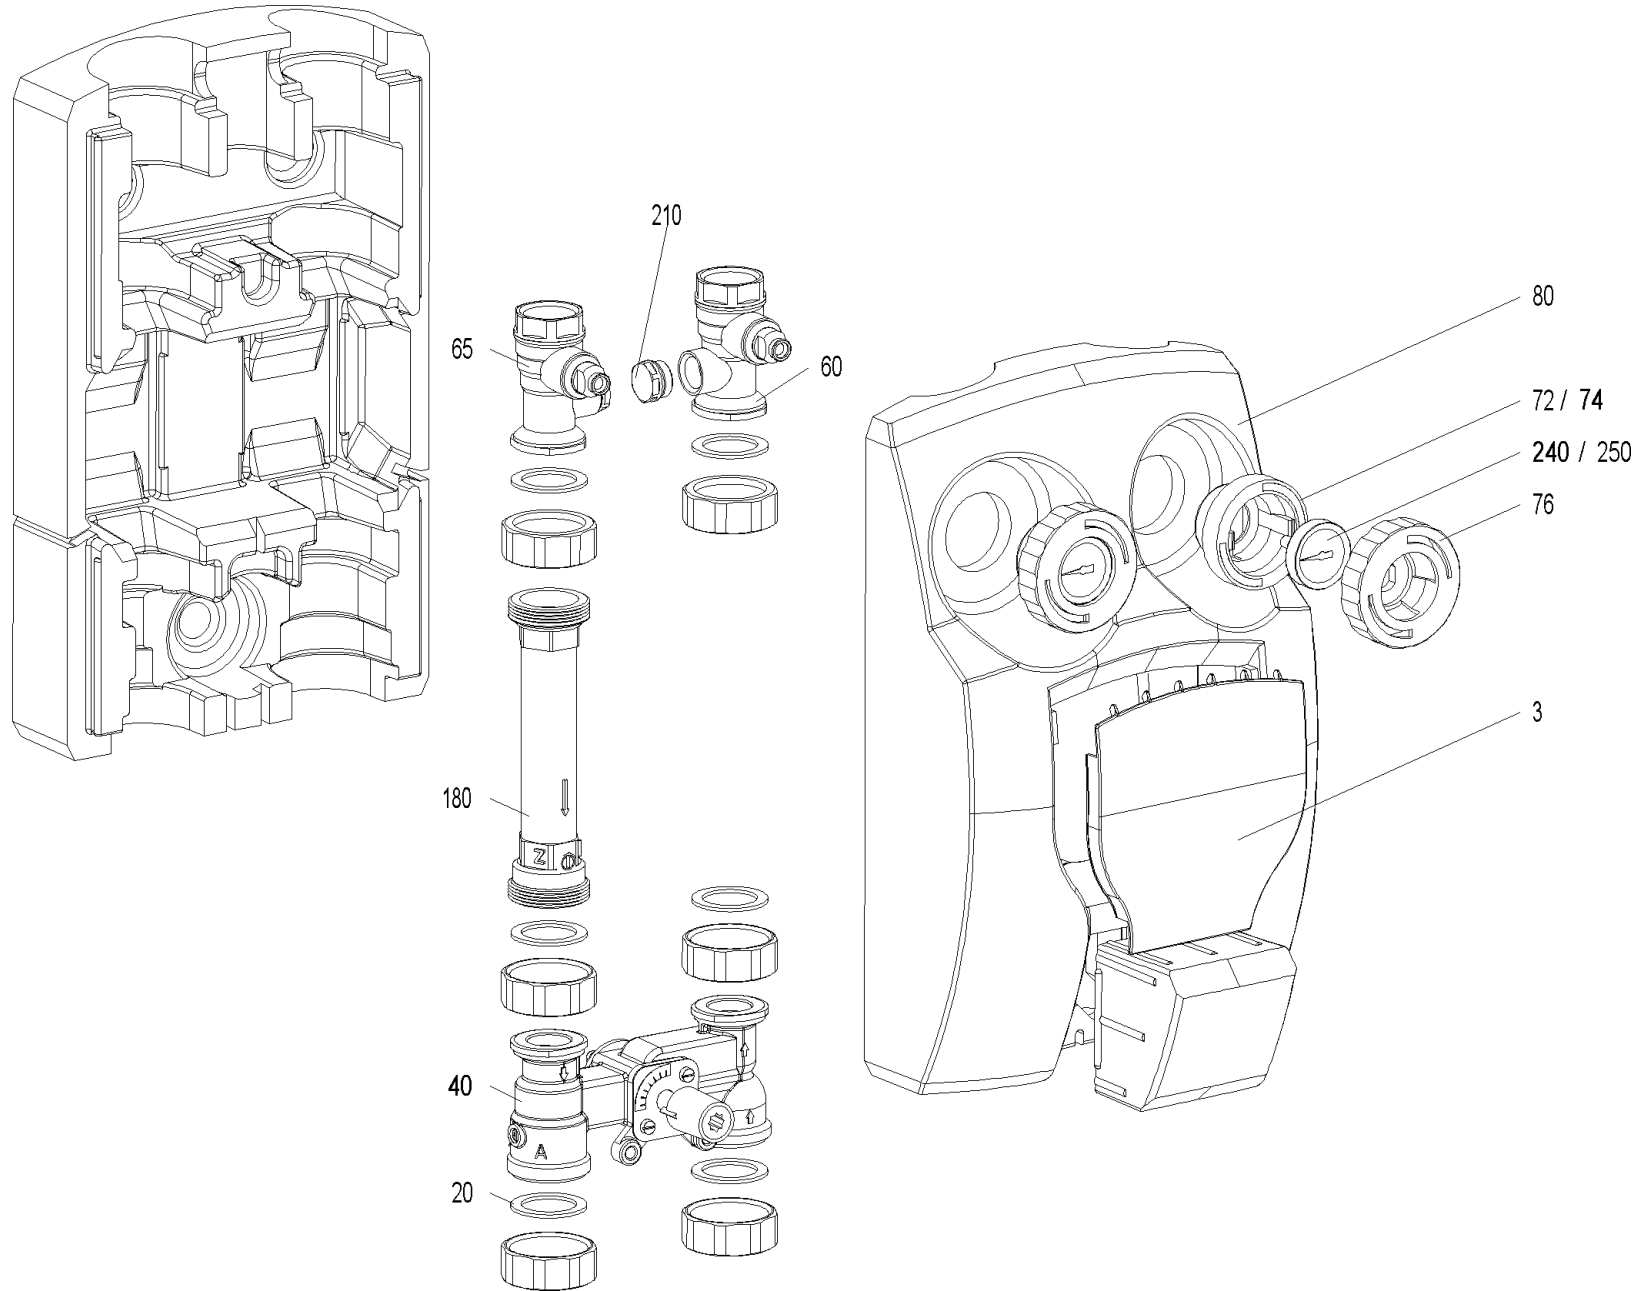

# SKMR 2004-2010 (SK-MR+SK-MR)

**SKMR 2004-2010 (SK-MR+SK-MR)**

Pos.	Artikelnr.	Bezeichnung	Menge	Einheit
3	012064	Abdeckplatte MES Isolationssatz Heiz- u.Boilerkreis	1.00	Stk
3	012065	Abdeckplatte MES Überkopf Isolationssatz Heiz- u.Boilerkreis	1.00	Stk
5	010720	Montagesatz MS-NRE1-W (Adapter schwarz,Schraube) zu SKE010 Belimo bis 04_2017 für 31mm Achse	1.00	Stk
5	010719	Adapter Motor SM40/PAW 3-Weg-Mischer VL links (4)	1.00	Stk
5	010718	Adapter-Bausatz SM40/PAW 3-Weg-Mischer VL rechts (3)	1.00	Stk
10	502002	FK-001 Anlege-Wächthermostat einstellbar	1.00	Stk
20	016187	Klingerit-Dichtung 5/4" (55x42x2mm)	1.00	Stk
20	016179	Klingerit-Dichtung 1" (44x32x2mm)	1.00	Stk
30	012073	3-Wege-Fußboden-Mischventil (Festwertmischer)VL.re.	1.00	Stk
30	012078	Fußboden-Mischventil 1" VL links SKMFW	1.00	Stk
40	012082	3-Wege-H-Mischer DN25 für Radiatoren SKMR	1.00	Stk
40	012081	3-Wege-H-Mischer DN32 Radiatoren für SKMR 5/4"	1.00	Stk
50	012086	3-Wege-H-Mischer DN25 m.Bypaß 0-50% für SKMF	1.00	Stk
50	012084	3-Wege-H-Mischer DN32 m. Bypaß 0-50% für SKMF 5/4"	1.00	Stk
60	012131	Kugelhahn mit Thermometer blau u.Griff kpl. ab 12/2000	1.00	Stk
60	012129	Kugelhahn mit Thermometer rot u.Griff kpl. ab 12/2000	1.00	Stk
65	012143	Thermometer-Kugelhahn Rücklauf(Muffe re.) ab 04/2010	1.00	Stk
70	012062	Gehäuse PKV-1", Pumpenkugelhahn	1.00	Stk
72	012126	Griff Thermometer Rückteil blau Kugelhahn ab 12/2000-04/2010	1.00	Stk
74	012125	Griff Thermometer Rückteil rot Kugelhahn ab 12/2000-04/2010	1.00	Stk
76	012124	Griff Thermometer Vorderteil Kugelhahn ab 12/2000-04/2010	2.00	Stk
80	012132	Isolationssatz EPP Heizkreis-Boilergruppen DN25 kpl. mit Abdeckplatte	1.00	Stk