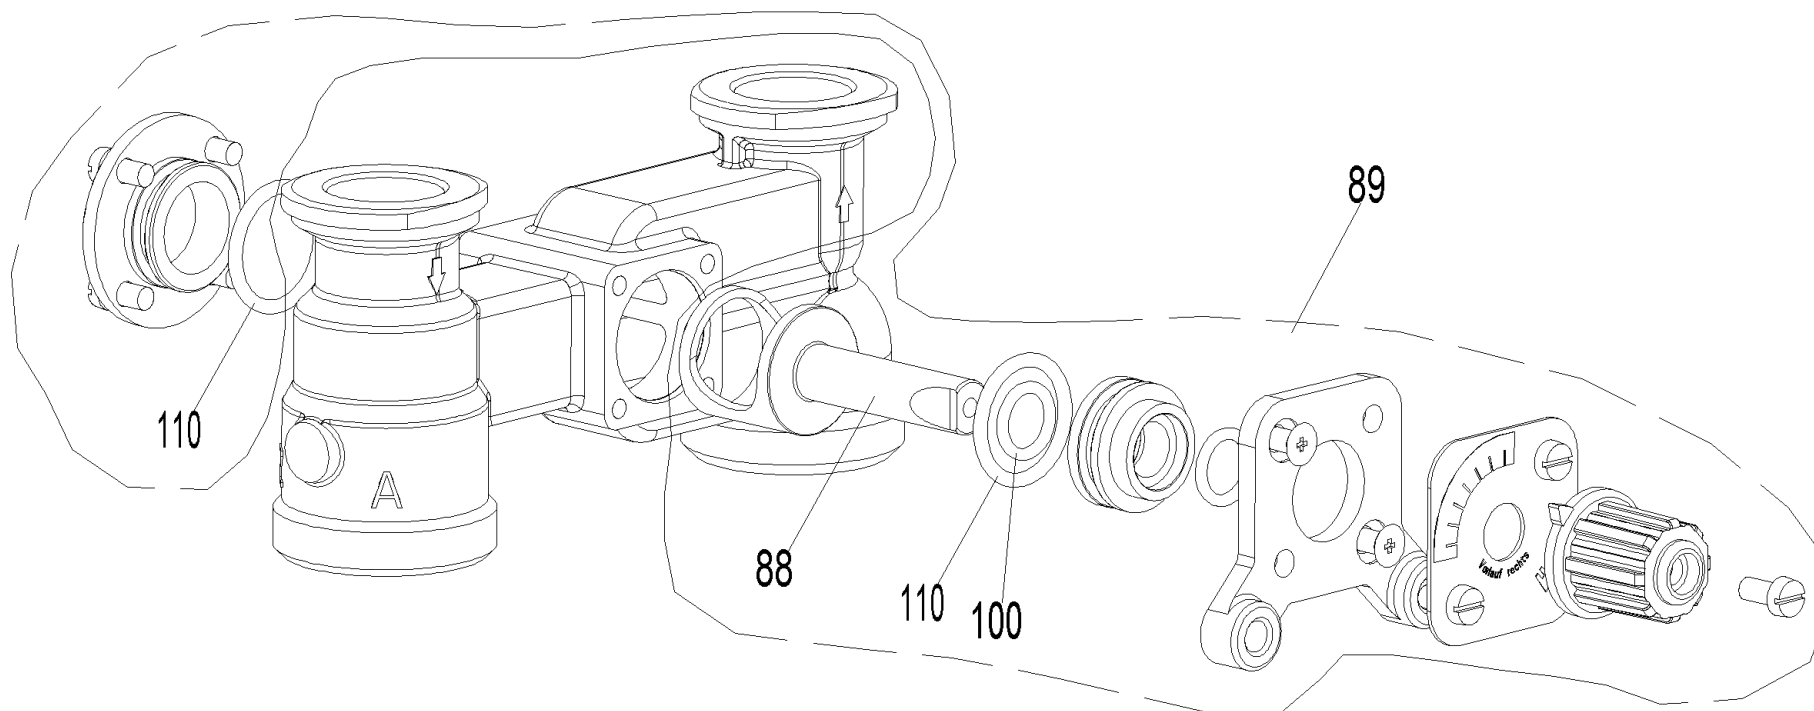

# SKMR 2004-2010 (SK-MR+SK-MR)

**SKMR 2004-2010 (SK-MR+SK-MR)**

Pos.	Artikelnr.	Bezeichnung	Menge	Einheit
3	012064	Abdeckplatte MES Isolationssatz Heiz- u.Boilerkreis	1.00	Stk
3	012065	Abdeckplatte MES Überkopf Isolationssatz Heiz- u.Boilerkreis	1.00	Stk
5	010720	Montagesatz MS-NRE1-W (Adapter schwarz,Schraube) zu SKE010 Belimo bis 04_2017 für 31mm Achse	1.00	Stk
5	010719	Adapter Motor SM40/PAW 3-Weg-Mischer VL links (4)	1.00	Stk
5	010718	Adapter-Bausatz SM40/PAW 3-Weg-Mischer VL rechts (3)	1.00	Stk
10	502002	FK-001 Anlege-Wächthermostat einstellbar	1.00	Stk
20	016187	Klingerit-Dichtung 5/4" (55x42x2mm)	1.00	Stk
20	016179	Klingerit-Dichtung 1" (44x32x2mm)	1.00	Stk
30	012073	3-Wege-Fußboden-Mischventil (Festwertmischer)VL.re.	1.00	Stk
30	012078	Fußboden-Mischventil 1" VL links SKMFW	1.00	Stk
40	012082	3-Wege-H-Mischer DN25 für Radiatoren SKMR	1.00	Stk
40	012081	3-Wege-H-Mischer DN32 Radiatoren für SKMR 5/4"	1.00	Stk
50	012086	3-Wege-H-Mischer DN25 m.Bypaß 0-50% für SKMF	1.00	Stk
50	012084	3-Wege-H-Mischer DN32 m. Bypaß 0-50% für SKMF 5/4"	1.00	Stk
60	012131	Kugelhahn mit Thermometer blau u.Griff kpl. ab 12/2000	1.00	Stk
60	012129	Kugelhahn mit Thermometer rot u.Griff kpl. ab 12/2000	1.00	Stk
65	012143	Thermometer-Kugelhahn Rücklauf(Muffe re.) ab 04/2010	1.00	Stk
70	012062	Gehäuse PKV-1", Pumpenkugelhahn	1.00	Stk
72	012126	Griff Thermometer Rückteil blau Kugelhahn ab 12/2000-04/2010	1.00	Stk
74	012125	Griff Thermometer Rückteil rot Kugelhahn ab 12/2000-04/2010	1.00	Stk
76	012124	Griff Thermometer Vorderteil Kugelhahn ab 12/2000-04/2010	2.00	Stk
80	012132	Isolationssatz EPP Heizkreis-Boilergruppen DN25 kpl. mit Abdeckplatte	1.00	Stk