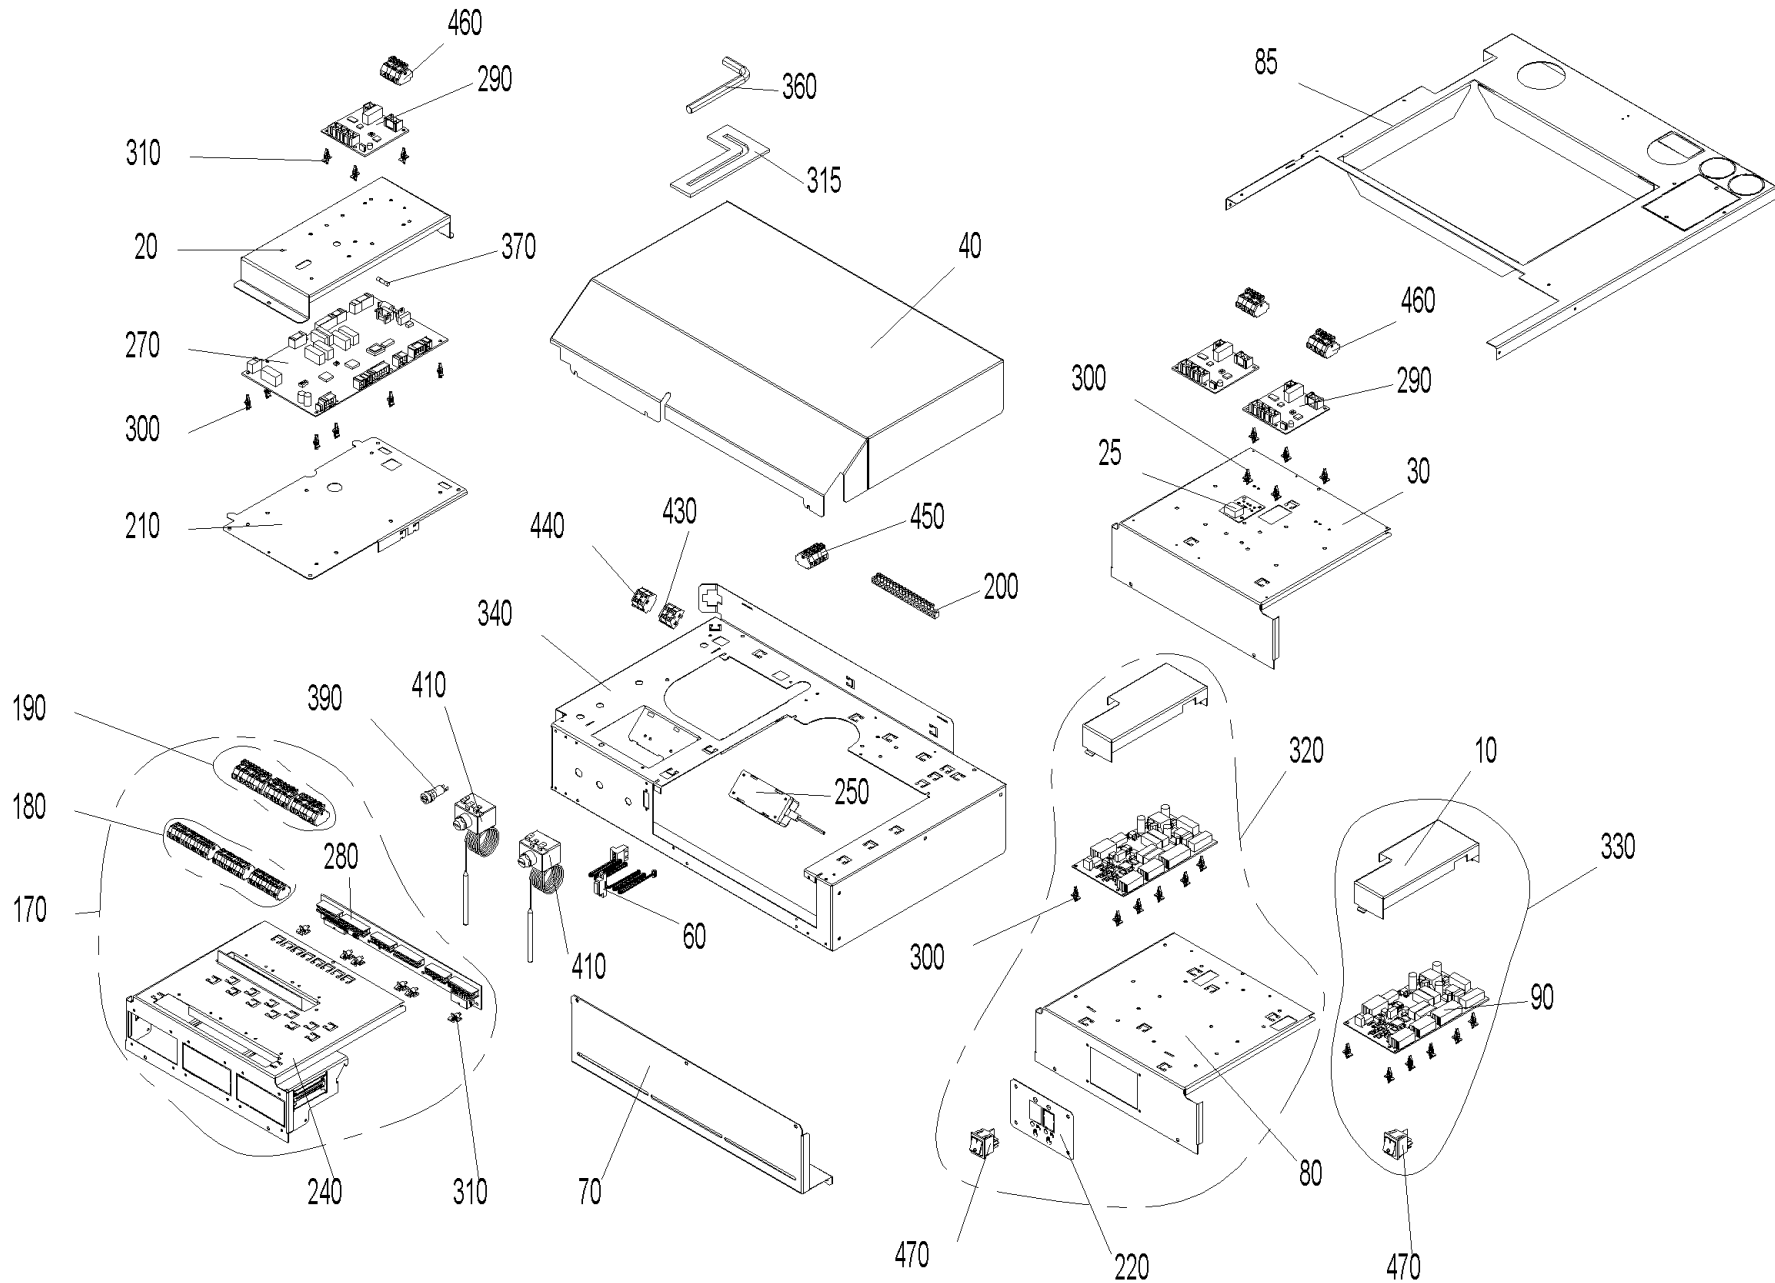

# Schaltfeld (BW2-SF+BW2-SF)

## Schaltfeld (BW2-SF+BW2-SF)

Pos.	Artikelnr.	Bezeichnung	Menge	Einheit
20	048955	Abdeckung Feuerungsautomat BW2	1.00	Stk
10	048750	Abdeckung für Interface BUML TTL 2Z	1.00	Stk
35	040939	Brückensteckerset (X22 u. Netzstecker Saugturbine) bei Klassik bzw. händ. Zuführung BW2, BW2T, BWL	1.00	Stk
40	048618	Deckel Schaltfeld BW2	1.00	Stk
390	055193	ET-Set: Sicherungshalter f. Feinsicherung inkl. Umbauanleitung JW	1.00	Stk
60	050970	Flachbandkabel 4-pol. Lon BW2	1.00	Stk
130	003719	Flachbandkabel AWG28 4polig mit 5poligen CT Stecker FW, BW2	1.00	Stk
70	048902	Halteblech Schaltfeld BW2, BW2T, BWL, BW2P	1.00	Stk
80	048613	Haltekonsole REG BW2	1.00	Stk
85	050917	Haltekonsole Schaltfeld BW10/15	1.00	Stk
85	048893	Haltekonsole Schaltfeld BW21/26	1.00	Stk
315	051766	Halter für Inbus aus Zellgummi EPDM	1.00	Stk
90	009767	Interface BUML 2Z	1.00	Stk
100	002059	Kabel (Prim.Netzleitung) 220V Netzteil	1.00	Stk
140	040333	Kabelbaum 12V BW2	1.00	Stk
150	040335	Kabelbaum 230V BW2	1.00	Stk
160	040334	Kabelbaum AAT+HFR BW2	1.00	Stk
180	051415	Kabelsatz MES 12V 40cm 3fach	1.00	Stk
190	051414	Kabelsatz MES 230V 40cm 3fach	1.00	Stk
120	043586	Kabel Saugzuggebläse BW2	1.00	Stk
200	009928	Klemmschiene MS 8x8mm 18pol.+Befestigungsbohrungen	1.00	Stk
210	050959	Konsole Feuerungsautomat BW2	1.00	Stk