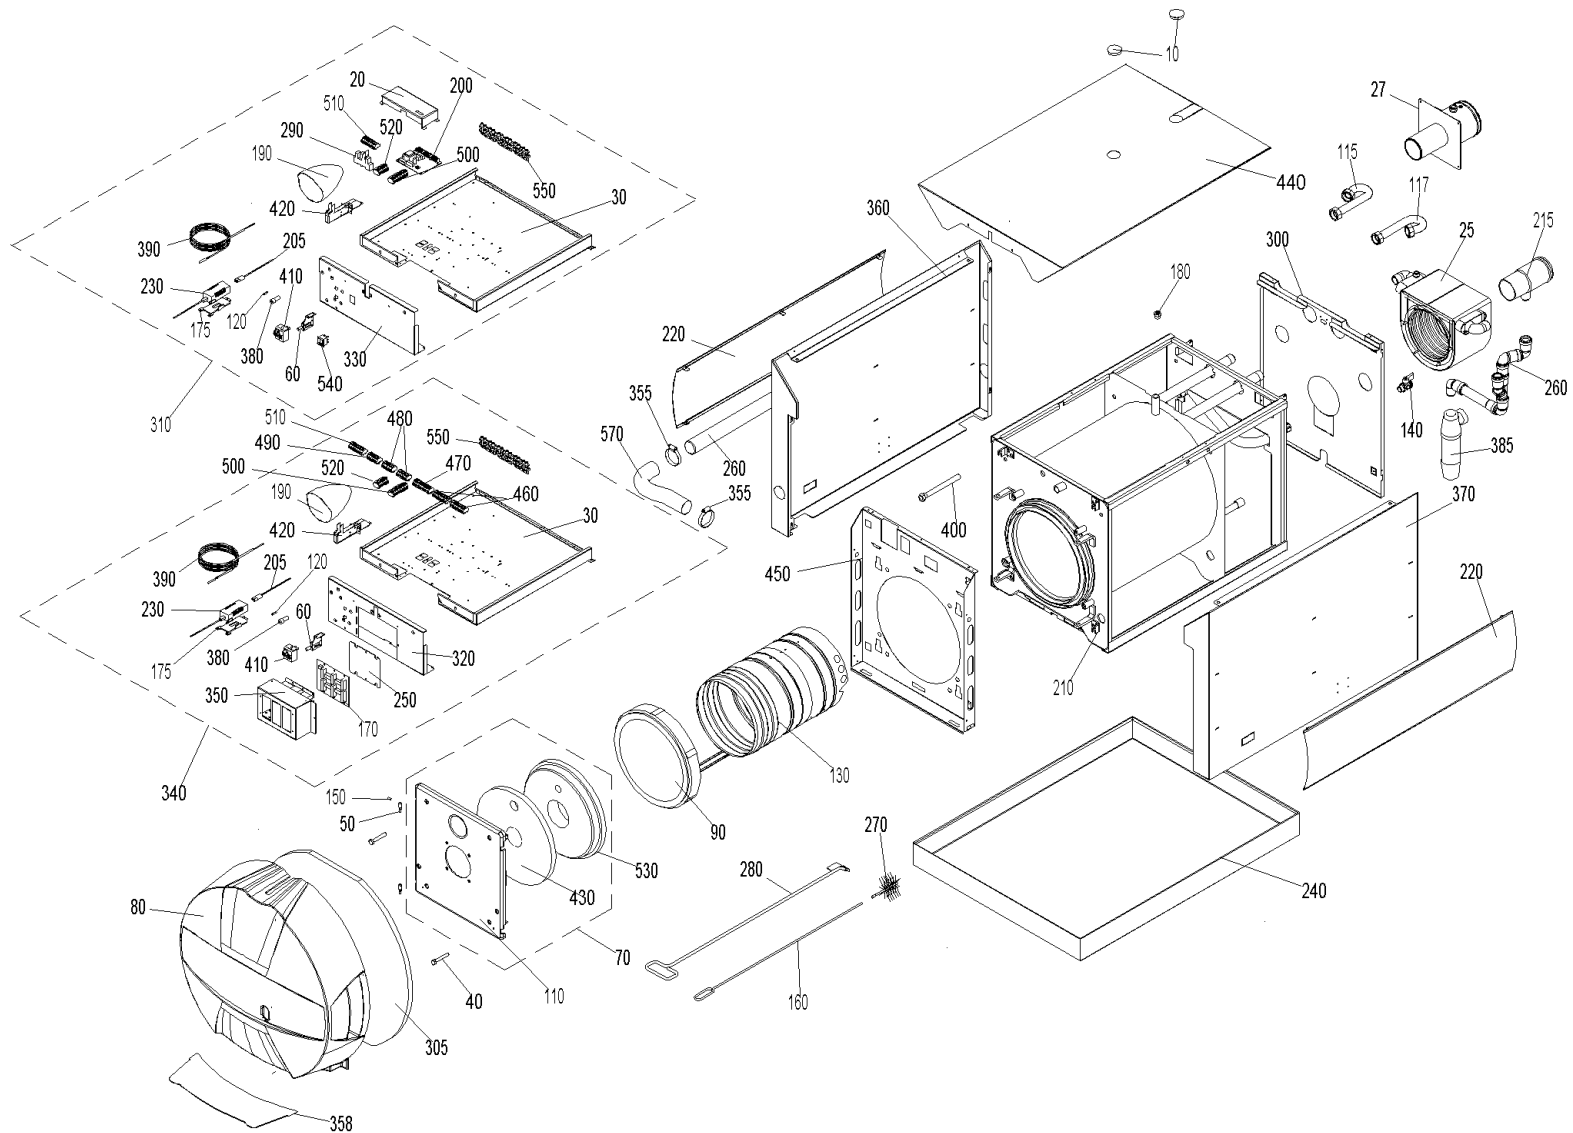

## JWE 365 (JetEcoW00+JWK/P/E40\_5)

Pos.	Artikelnr.	Bezeichnung	Menge	Einheit
20	051690	Abdeckung BUML inkl. Aufkleber	1.00	Stk
30	042902	Anschlusswanne JWK, EW	1.00	Stk
40	031607	Sechskantschraube DIN 933 - M10x70 - 8.8 - verzinkt	4.00	Stk
50	030171	Bolzen für Türlager verz. OKE/S,E/SKX, ETX/SNX, JW	1.00	Stk
60	005672	Sicherheitsthermostat VAE, LWK, BW2, BW2T, LWPT, PW24-103, BWL, BW2P, BWA Schaltpunkt:100 C +0/-6 Fühlerl.isol.; bei EW/JW ab 05/2	1.00	Stk
60	012068	Brandschutzschalter ohne Gehäuse OKE/S, ETX, SNX, JWK, EW	1.00	Stk
70	050060	Brennertür E/SKX55, ETX/SNX45/55, JW30-55	1.00	Stk
80	043388	JWK010 Brennerabdeckhaube für JetWIN Klassik	1.00	Stk
80	043378	JWE010 Brennerabdeckhaube für JetWIN Exklusiv	1.00	Stk
80	043387	JWP010 Brennerabdeckhaube für JetWIN Premium	1.00	Stk
90	011924	Brennerbodenstein OKE/S49/60,E/SKX55,ETX/SNX45/55, JetWin30-55	1.00	Stk
100	043431	Brennerkabel JW, EW	1.00	Stk
110	050058	Brennertür OKE/S17-39, E/SKX17-36, ETX/SNX17-36, JW17-36, EW	1.00	Stk
120	003228	Sicherung 6,3A	1.00	Stk
130	053398	Flammumlenkung E/SKX55, ETX/SNX45/55, JW40/55	1.00	Stk
140	004385	KFE-Kugelhahn 1/2" Fig.2613-1/2" mit rotem Griff, Sechskantmutter	1.00	Stk
150	030163	Gewindestift M6x12mm DIN 551 OKE/S, E/SKX, ETX/SNX, JW	1.00	Stk
160	063673	Griff Reinigungsbürste OKE/S 17-30,E/SKX 17-27, ETX/SNX, HMX, JWK, EW	1.00	Stk
170	048754	Modulanschlussplatine kpl. 3-fach horizontal (Grundplatine) BW, BWXL, LWP, LWK, JWK, EW	1.00	Stk
170	043429	Grundplatine (Modulanschlussplatine) MES JW, EW	1.00	Stk
175	002050	Halteplatte Netzteil FRIWO 12V 1A	1.00	Stk
180	004870	Handentlüfter 1/2" mit Schlitzschraube VFR AccuWIN, AccuWIN Solar, VW, FW, JW	1.00	Stk