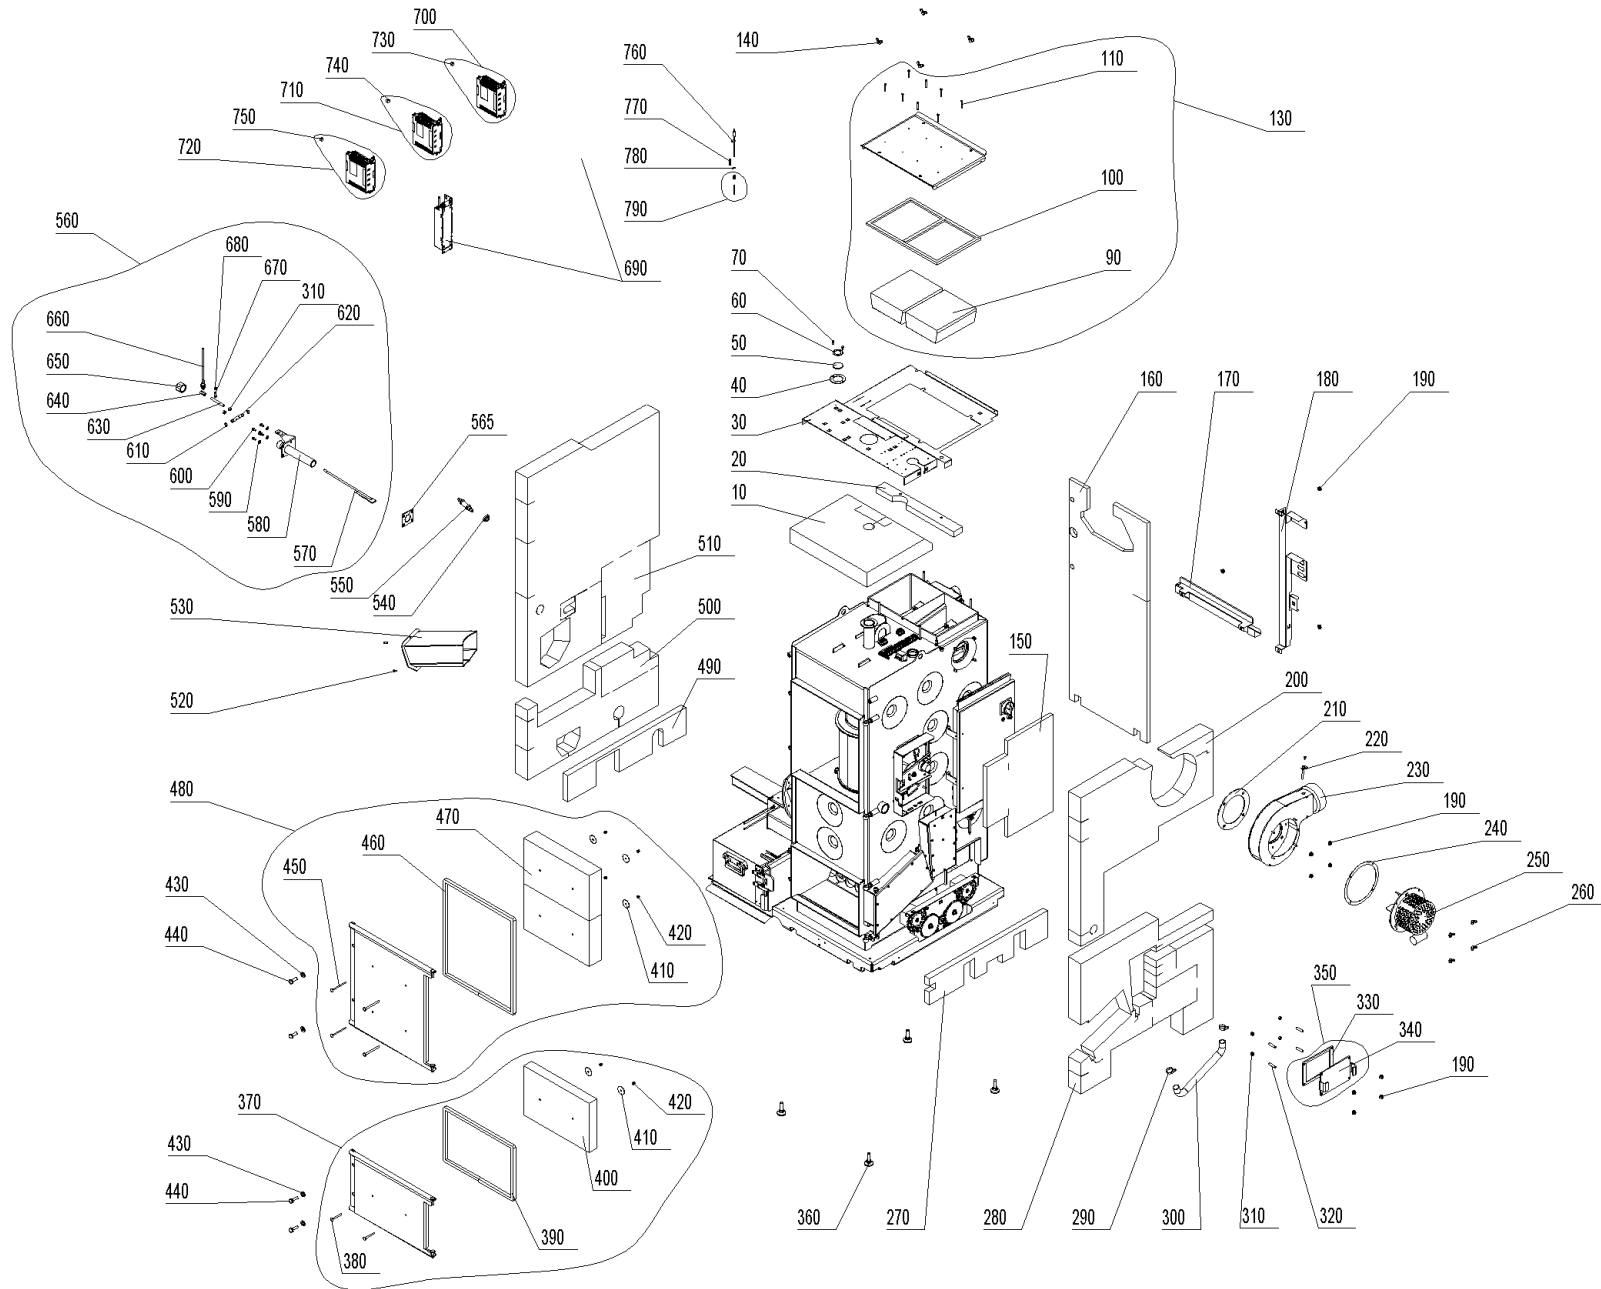

Kessel (A000147)

Kessel (A000147)

Pos.	Artikelnr.	Bezeichnung	Menge	Einheit
340	047188	Abdeckblech PW24-103	1.00	Stk
250	051661	Abgasgebläse kpl. LWK, LWPT, PW24-60	1.00	Stk
370	054581	Aschetür mont. PW24-60	1.00	Stk
350	047991	Deckel für Nachheizflächen unten BWXL, PW24-103	1.00	Stk
390	052378	Dichtschnur Ascheür PW24-60	1.00	Stk
460	052381	Dichtschnur Heiztür PW24-60	1.00	Stk
330	047190	Dichtung Abdeckblech PW24-103	1.00	Stk
565	052151	Dichtung Deckel Entaschung u. Level Controll PW24-60	1.00	Stk
210	050825	Dichtung für Gebläse LWK, LWPT, PW24-60	1.00	Stk
240	054468	Dichtung Gebläsemotor PW24-60	1.00	Stk
100	051868	Dichtung Reinigungsdeckel PW24-60	1.00	Stk
40	051712	Dichtung Schauloch PW24-103	1.00	Stk
730	054197	Eprom auf STOK program. zu FU PuroWIN Zuführung direkt / pneumatisch zu Motor Lenze	1.00	Stk
740	055866	Eprom auf STOK program. zu FU PuroWIN Zuführung direkt / pneumatisch zu Motor Motek	1.00	Stk
750	054199	Eprom auf TANK program. zu FU PuroWIN Zuführung pneumatisch	1.00	Stk
740	054196	Eprom RAS program. zu FU PuroWIN Zuführung direkt zu Motor Lenze	1.00	Stk
740	055865	Eprom RAS program. zu FU PuroWIN Zuführung direkt zu Motor Motek	1.00	Stk
710	054847	ET-SET: FU mit Eprom RAS zu Zuführung direkt PW24-103 zu Motor Lenze	1.00	Stk
700	054848	ET-SET: FU mit Eprom STOK zu Zuführung direkt/pneumatisch PuroWIN zu Motor Lenze	1.00	Stk
720	054849	ET-SET: FU mit Eprom TANK zu Zuführung pneumatisch PuroWIN	1.00	Stk
770	050647	Feder Brennkammer-Fühler	1.00	Stk
690	054185	Filter zu FU, 0,75kW, 1-Phase	2.00	Stk