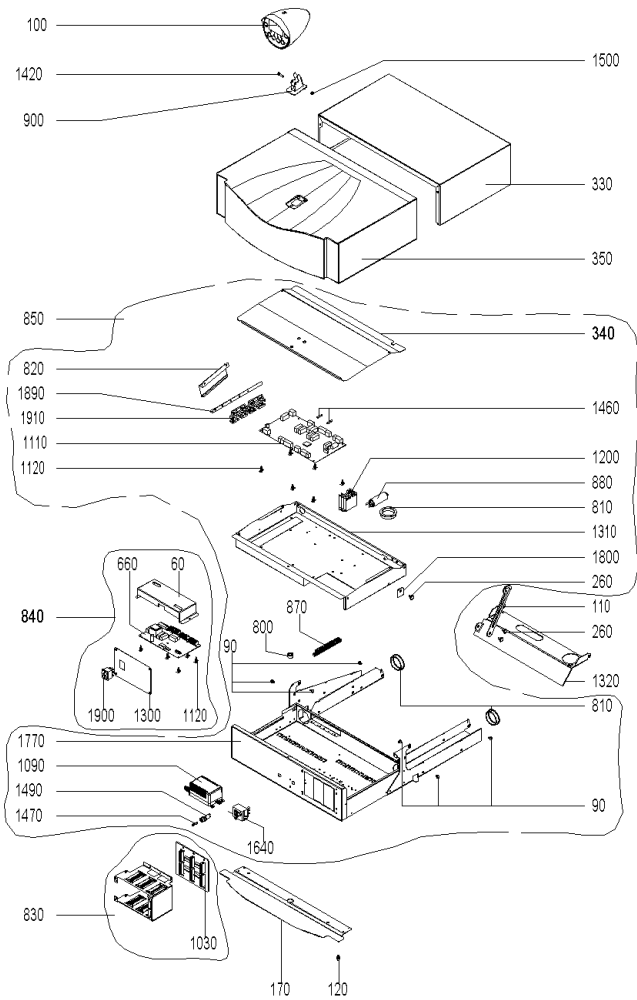

BW_100 (BioWIN00+BW_100)

BW_100 (BioWIN00+BW_100)

BW_100 (BioWIN00+BW_100)

BW_100 (BioWIN00+BW_100)

Pos.	Artikelnr.	Bezeichnung	Menge	Einheit
10	043884	Abdeckblech Fülltür BW10-26	1.00	Stk
20	041250	Abdeckblech hinten PMX, BW10-26	1.00	Stk
30	043971	Abdeckblech Kessel vorne BW10-26	1.00	Stk
40	041251	Abdeckblech rechts PMX, BW10-26	1.00	Stk
60	051690	Abdeckung BUML inkl. Aufkleber	1.00	Stk
50	042375	Abdeckung Isolierstein/Gebälsekasten PMX210/260,BioWIN 10-26	1.00	Stk
65	046214	Abdeckung Trennblech kpl. BW10-26	1.00	Stk
1035	046214	Abdeckung Trennblech kpl. BW10-26	1.00	Stk
70	043523	Achse Aschebehälter BW10-26 (nur BWE), BWXL35-60	1.00	Stk
80	043771	Achse Heizflächenreinigung kpl. BW10-26	1.00	Stk
90	016006	Ansatzschraube M4x11,8 mm, verzinkt BW10-26, BWXL 35-60	1.00	Stk
120	016001	Arretierungsschraube M5x19 verzinkt BW10-26	1.00	Stk
130	003080	Aschebehälter mit Deckel BW10-26 - Nur BWE -	1.00	Stk
135	003080	Aschebehälter mit Deckel BW10-26 - Nur BWE -	1.00	Stk
140	043325	Ascheblech BioWIN 10-26 - Nur BWE -	1.00	Stk
150	043489	Aschelade kpl. BW10-26 - Nur BWK/ BWP -	1.00	Stk
160	043493	Ascheleitblech links/rechts BW10-26 - Nur BWK/ BWP -	1.00	Stk
170	044362	Auflage Deckel vorne BW10-26	1.00	Stk
180	041249	Auflageschiene Umlenkplatte PMX, BW10-26	1.00	Stk
200	044802	Bänder (Schanier Pelletsbehälter) mit Befestigungsschrauben	1.00	Stk
190	044677	Bänder 96-140 (Scharnier für Tür links) mit Bef.Schrauben	1.00	Stk
210	006603	Befestigungsschelle OBO Ø8, Typ 604, DIN 72571 BW10-26	1.00	Stk