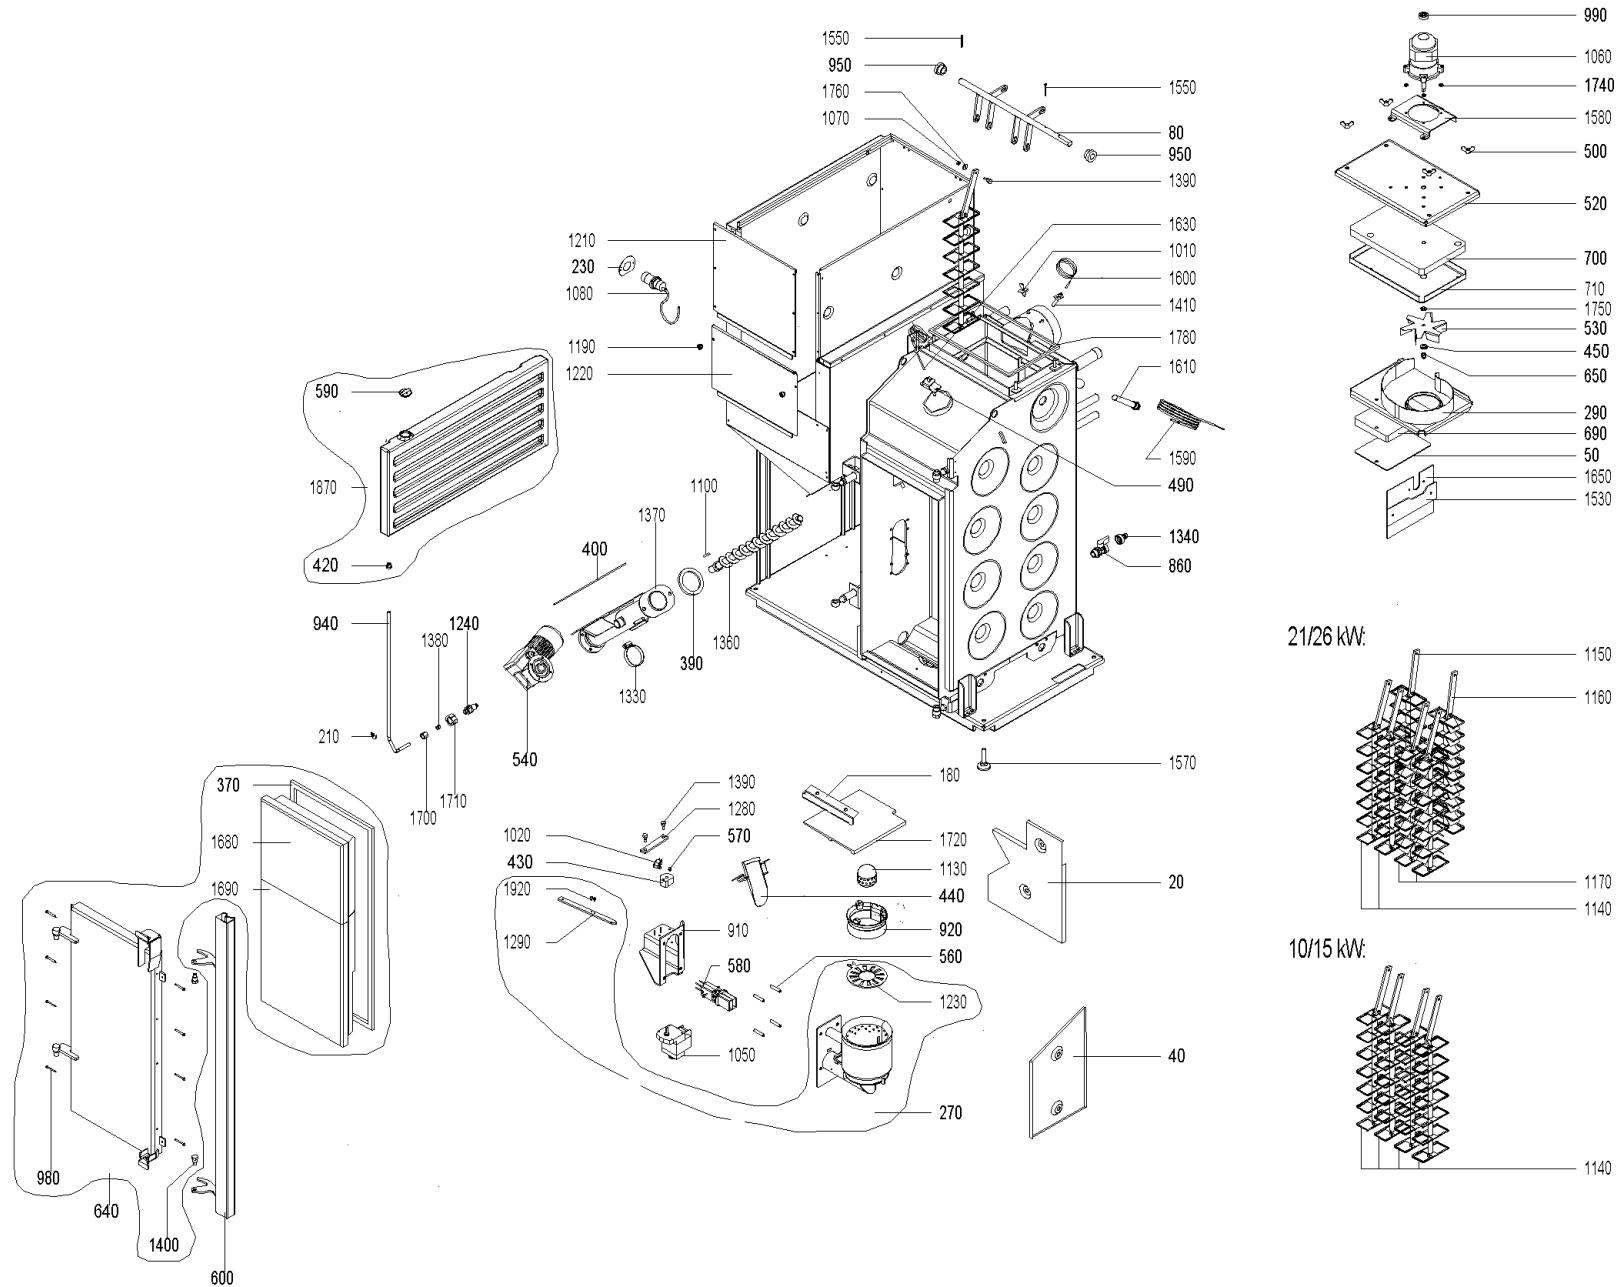

BW_100 (BioWIN00+BW_100)

BW_100 (BioWIN00+BW_100)

BW_100 (BioWIN00+BW_100)

BW_100 (BioWIN00+BW_100)

Pos.	Artikelnr.	Bezeichnung	Menge	Einheit
10	043884	Abdeckblech Fülltür BW10-26	1.00	Stk
20	041250	Abdeckblech hinten PMX, BW10-26	1.00	Stk
30	043971	Abdeckblech Kessel vorne BW10-26	1.00	Stk
40	041251	Abdeckblech rechts PMX, BW10-26	1.00	Stk
60	051690	Abdeckung BUML inkl. Aufkleber	1.00	Stk
50	042375	Abdeckung Isolierstein/Gebälsekasten PMX210/260,BioWIN 10-26	1.00	Stk
65	046214	Abdeckung Trennblech kpl. BW10-26	1.00	Stk
1035	046214	Abdeckung Trennblech kpl. BW10-26	1.00	Stk
70	043523	Achse Aschebehälter BW10-26 (nur BWE), BWXL35-60	1.00	Stk
80	043771	Achse Heizflächenreinigung kpl. BW10-26	1.00	Stk
90	016006	Ansatzschraube M4x11,8 mm, verzinkt BW10-26, BWXL 35-60	1.00	Stk
120	016001	Arretierungsschraube M5x19 verzinkt BW10-26	1.00	Stk
130	003080	Aschebehälter mit Deckel BW10-26 - Nur BWE -	1.00	Stk
135	003080	Aschebehälter mit Deckel BW10-26 - Nur BWE -	1.00	Stk
140	043325	Ascheblech BioWIN 10-26 - Nur BWE -	1.00	Stk
150	043489	Aschelade kpl. BW10-26 - Nur BWK/ BWP -	1.00	Stk
160	043493	Ascheleitblech links/rechts BW10-26 - Nur BWK/ BWP -	1.00	Stk
170	044362	Auflage Deckel vorne BW10-26	1.00	Stk
180	041249	Auflageschiene Umlenkplatte PMX, BW10-26	1.00	Stk
200	044802	Bänder (Schanier Pelletsbehälter) mit Befestigungsschrauben	1.00	Stk
190	044677	Bänder 96-140 (Scharnier für Tür links) mit Bef.Schrauben	1.00	Stk
210	006603	Befestigungsschelle OBO Ø8, Typ 604, DIN 72571 BW10-26	1.00	Stk