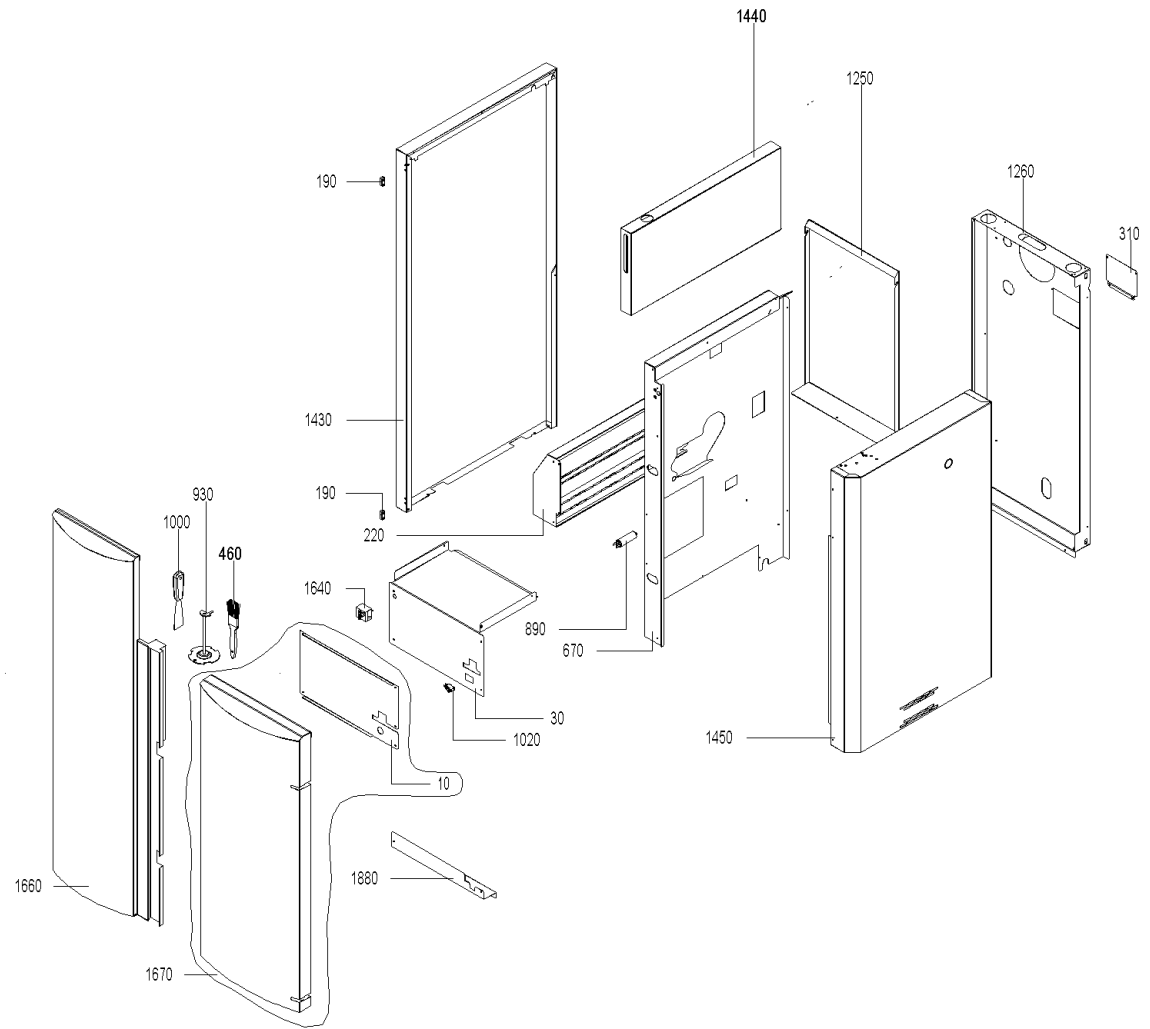

BW_100 (BioWIN00+BW_100)

BW_100 (BioWIN00+BW_100)

BW_100 (BioWIN00+BW_100)

BW_100 (BioWIN00+BW_100)

Pos.	Artikelnr.	Bezeichnung	Menge	Einheit
10	043884	Abdeckblech Fülltür BW10-26	1.00	Stk
20	041250	Abdeckblech hinten PMX, BW10-26	1.00	Stk
30	043971	Abdeckblech Kessel vorne BW10-26	1.00	Stk
40	041251	Abdeckblech rechts PMX, BW10-26	1.00	Stk
60	051690	Abdeckung BUML inkl. Aufkleber	1.00	Stk
50	042375	Abdeckung Isolierstein/Gebälsekasten PMX210/260,BioWIN 10-26	1.00	Stk
65	046214	Abdeckung Trennblech kpl. BW10-26	1.00	Stk
1035	046214	Abdeckung Trennblech kpl. BW10-26	1.00	Stk
70	043523	Achse Aschebehälter BW10-26 (nur BWE), BWXL35-60	1.00	Stk
80	043771	Achse Heizflächenreinigung kpl. BW10-26	1.00	Stk
90	016006	Ansatzschraube M4x11,8 mm, verzinkt BW10-26, BWXL 35-60	1.00	Stk
120	016001	Arretierungsschraube M5x19 verzinkt BW10-26	1.00	Stk
130	003080	Aschebehälter mit Deckel BW10-26 - Nur BWE -	1.00	Stk
135	003080	Aschebehälter mit Deckel BW10-26 - Nur BWE -	1.00	Stk
140	043325	Ascheblech BioWIN 10-26 - Nur BWE -	1.00	Stk
150	043489	Aschelade kpl. BW10-26 - Nur BWK/ BWP -	1.00	Stk
160	043493	Ascheleitblech links/rechts BW10-26 - Nur BWK/ BWP -	1.00	Stk
170	044362	Auflage Deckel vorne BW10-26	1.00	Stk
180	041249	Auflageschiene Umlenkplatte PMX, BW10-26	1.00	Stk
200	044802	Bänder (Schanier Pelletsbehälter) mit Befestigungsschrauben	1.00	Stk
190	044677	Bänder 96-140 (Scharnier für Tür links) mit Bef.Schrauben	1.00	Stk
210	006603	Befestigungsschelle OBO Ø8, Typ 604, DIN 72571 BW10-26	1.00	Stk