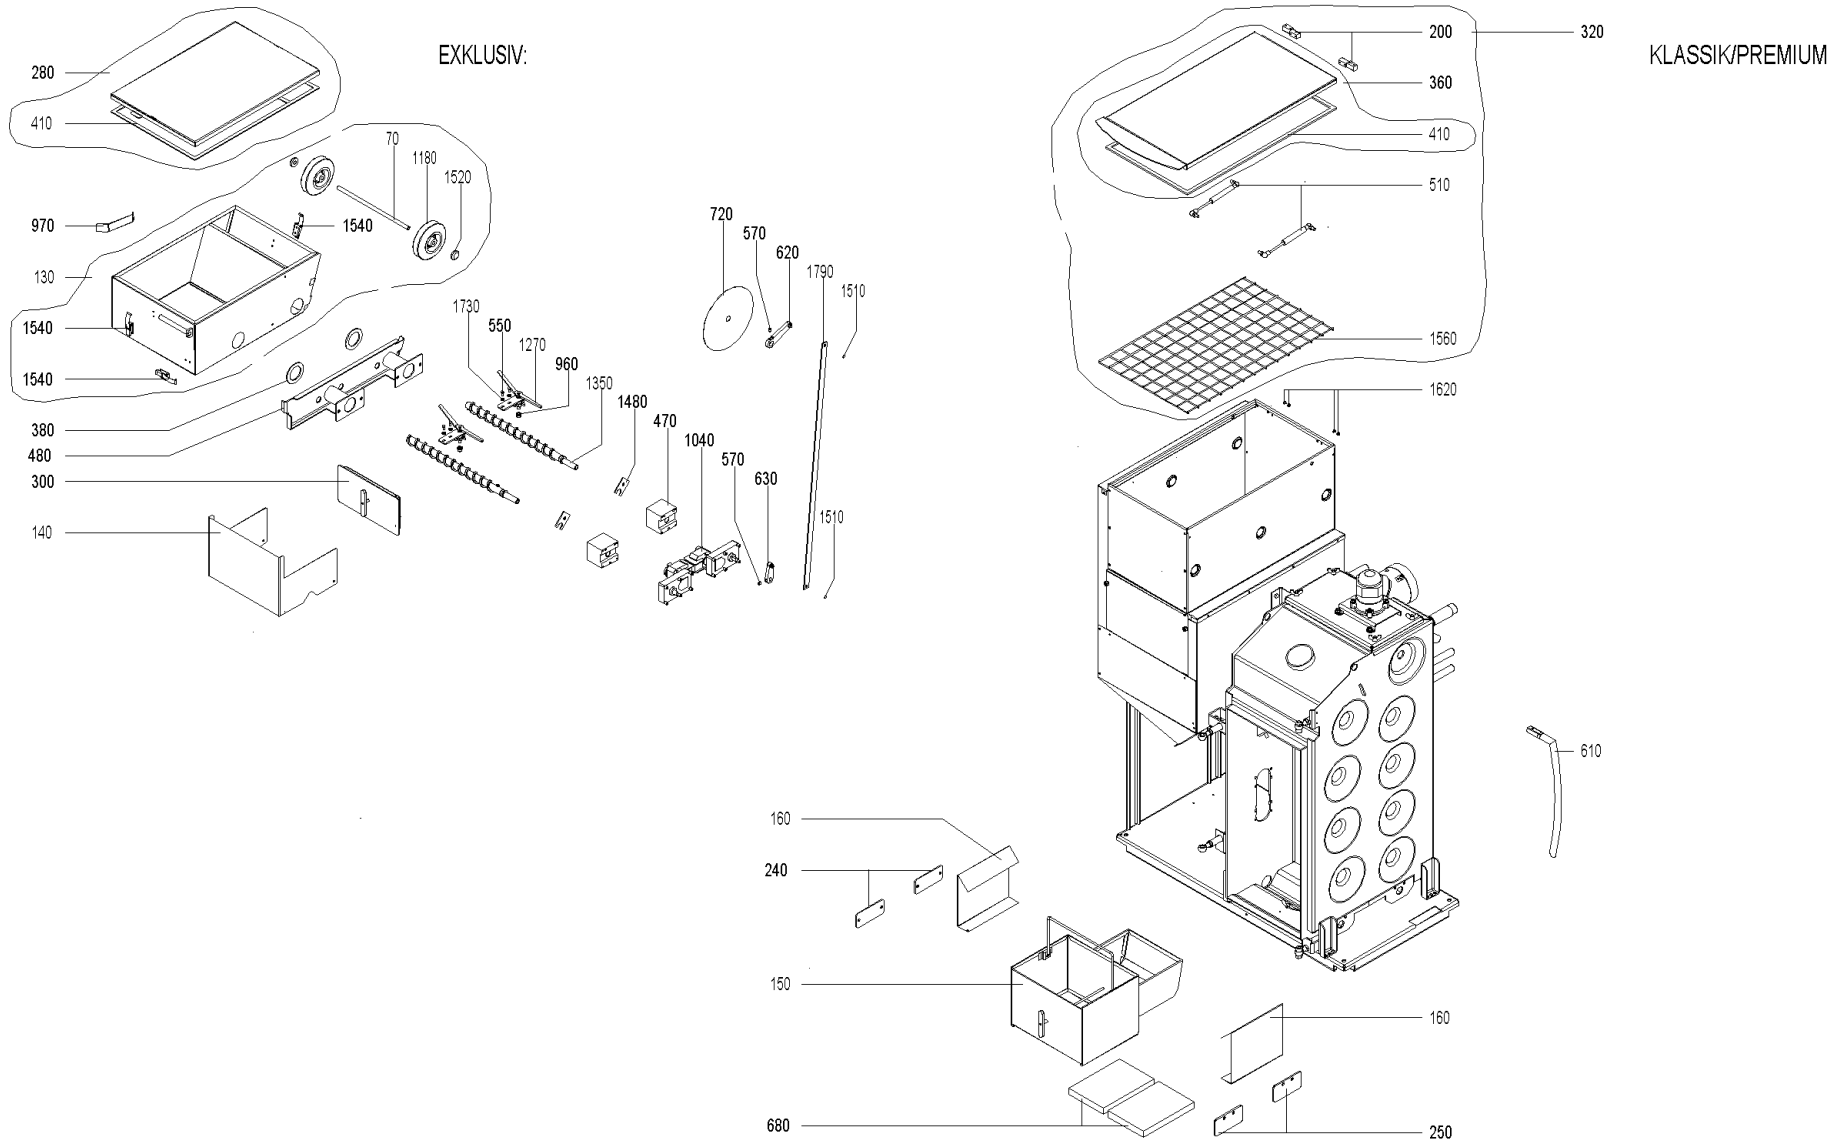

BW_100 (BioWIN00+BW_100)

BW_100 (BioWIN00+BW_100)

BW_100 (BioWIN00+BW_100)

BW_100 (BioWIN00+BW_100)

Pos.	Artikelnr.	Bezeichnung	Menge	Einheit
10	043884	Abdeckblech Fülltür BW10-26	1.00	Stk
20	041250	Abdeckblech hinten PMX, BW10-26	1.00	Stk
30	043971	Abdeckblech Kessel vorne BW10-26	1.00	Stk
40	041251	Abdeckblech rechts PMX, BW10-26	1.00	Stk
60	051690	Abdeckung BUML inkl. Aufkleber	1.00	Stk
50	042375	Abdeckung Isolierstein/Gebälsekasten PMX210/260,BioWIN 10-26	1.00	Stk
65	046214	Abdeckung Trennblech kpl. BW10-26	1.00	Stk
1035	046214	Abdeckung Trennblech kpl. BW10-26	1.00	Stk
70	043523	Achse Aschebehälter BW10-26 (nur BWE), BWXL35-60	1.00	Stk
80	043771	Achse Heizflächenreinigung kpl. BW10-26	1.00	Stk
90	016006	Ansatzschraube M4x11,8 mm, verzinkt BW10-26, BWXL 35-60	1.00	Stk
120	016001	Arretierungsschraube M5x19 verzinkt BW10-26	1.00	Stk
130	003080	Aschebehälter mit Deckel BW10-26 - Nur BWE -	1.00	Stk
135	003080	Aschebehälter mit Deckel BW10-26 - Nur BWE -	1.00	Stk
140	043325	Ascheblech BioWIN 10-26 - Nur BWE -	1.00	Stk
150	043489	Aschelade kpl. BW10-26 - Nur BWK/ BWP -	1.00	Stk
160	043493	Ascheleitblech links/rechts BW10-26 - Nur BWK/ BWP -	1.00	Stk
170	044362	Auflage Deckel vorne BW10-26	1.00	Stk
180	041249	Auflageschiene Umlenkplatte PMX, BW10-26	1.00	Stk
200	044802	Bänder (Schanier Pelletsbehälter) mit Befestigungsschrauben	1.00	Stk
190	044677	Bänder 96-140 (Scharnier für Tür links) mit Bef.Schrauben	1.00	Stk
210	006603	Befestigungsschelle OBO Ø8, Typ 604, DIN 72571 BW10-26	1.00	Stk