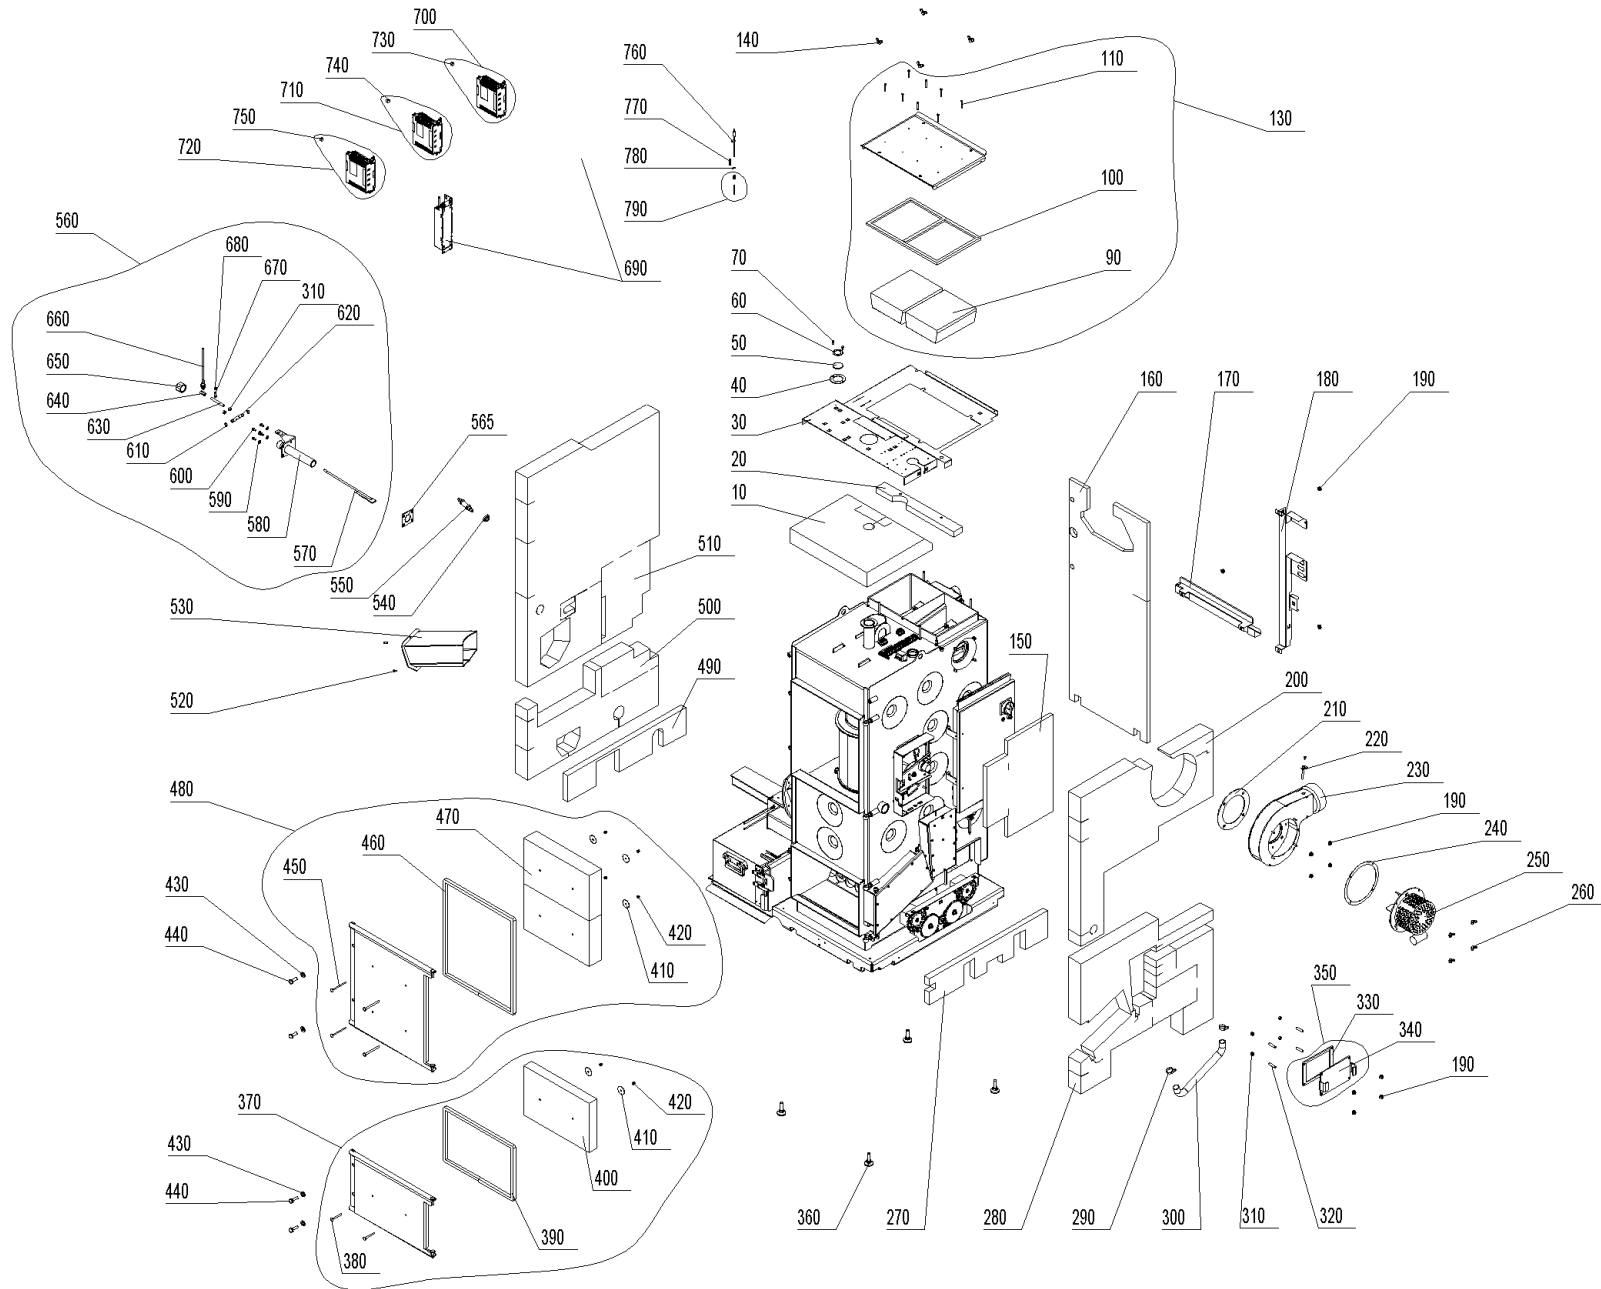

# Kessel (A000147)

## Kessel (A000147)

Pos.	Artikelnr.	Bezeichnung	Menge	Einheit
340	047188	Abdeckblech PW24-103	1.00	Stk
250	051661	Abgasgebläse kpl. LWK, LWPT, PW24-60	1.00	Stk
370	054581	Aschetür mont. PW24-60	1.00	Stk
350	047991	Deckel für Nachheizflächen unten BWXL, PW24-103	1.00	Stk
390	052378	Dichtschnur Ascheür PW24-60	1.00	Stk
460	052381	Dichtschnur Heiztür PW24-60	1.00	Stk
330	047190	Dichtung Abdeckblech PW24-103	1.00	Stk
565	052151	Dichtung Deckel Entaschung u. Level Controll PW24-60	1.00	Stk
210	050825	Dichtung für Gebläse LWK, LWPT, PW24-60	1.00	Stk
240	054468	Dichtung Gebläsemotor PW24-60	1.00	Stk
100	051868	Dichtung Reinigungsdeckel PW24-60	1.00	Stk
40	051712	Dichtung Schauloch PW24-103	1.00	Stk
730	054197	Eprom auf STOK program. zu FU PuroWIN Zuführung direkt / pneumatisch zu Motor Lenze	1.00	Stk
740	055866	Eprom auf STOK program. zu FU PuroWIN Zuführung direkt / pneumatisch zu Motor Motek	1.00	Stk
750	054199	Eprom auf TANK program. zu FU PuroWIN Zuführung pneumatisch	1.00	Stk
740	054196	Eprom RAS program. zu FU PuroWIN Zuführung direkt zu Motor Lenze	1.00	Stk
740	055865	Eprom RAS program. zu FU PuroWIN Zuführung direkt zu Motor Motek	1.00	Stk
710	054847	ET-SET: FU mit Eprom RAS zu Zuführung direkt PW24-103 zu Motor Lenze	1.00	Stk
700	054848	ET-SET: FU mit Eprom STOK zu Zuführung direkt/pneumatisch PuroWIN zu Motor Lenze	1.00	Stk
720	054849	ET-SET: FU mit Eprom TANK zu Zuführung pneumatisch PuroWIN	1.00	Stk
770	050647	Feder Brennkammer-Fühler	1.00	Stk
690	054185	Filter zu FU, 0,75kW, 1-Phase	2.00	Stk