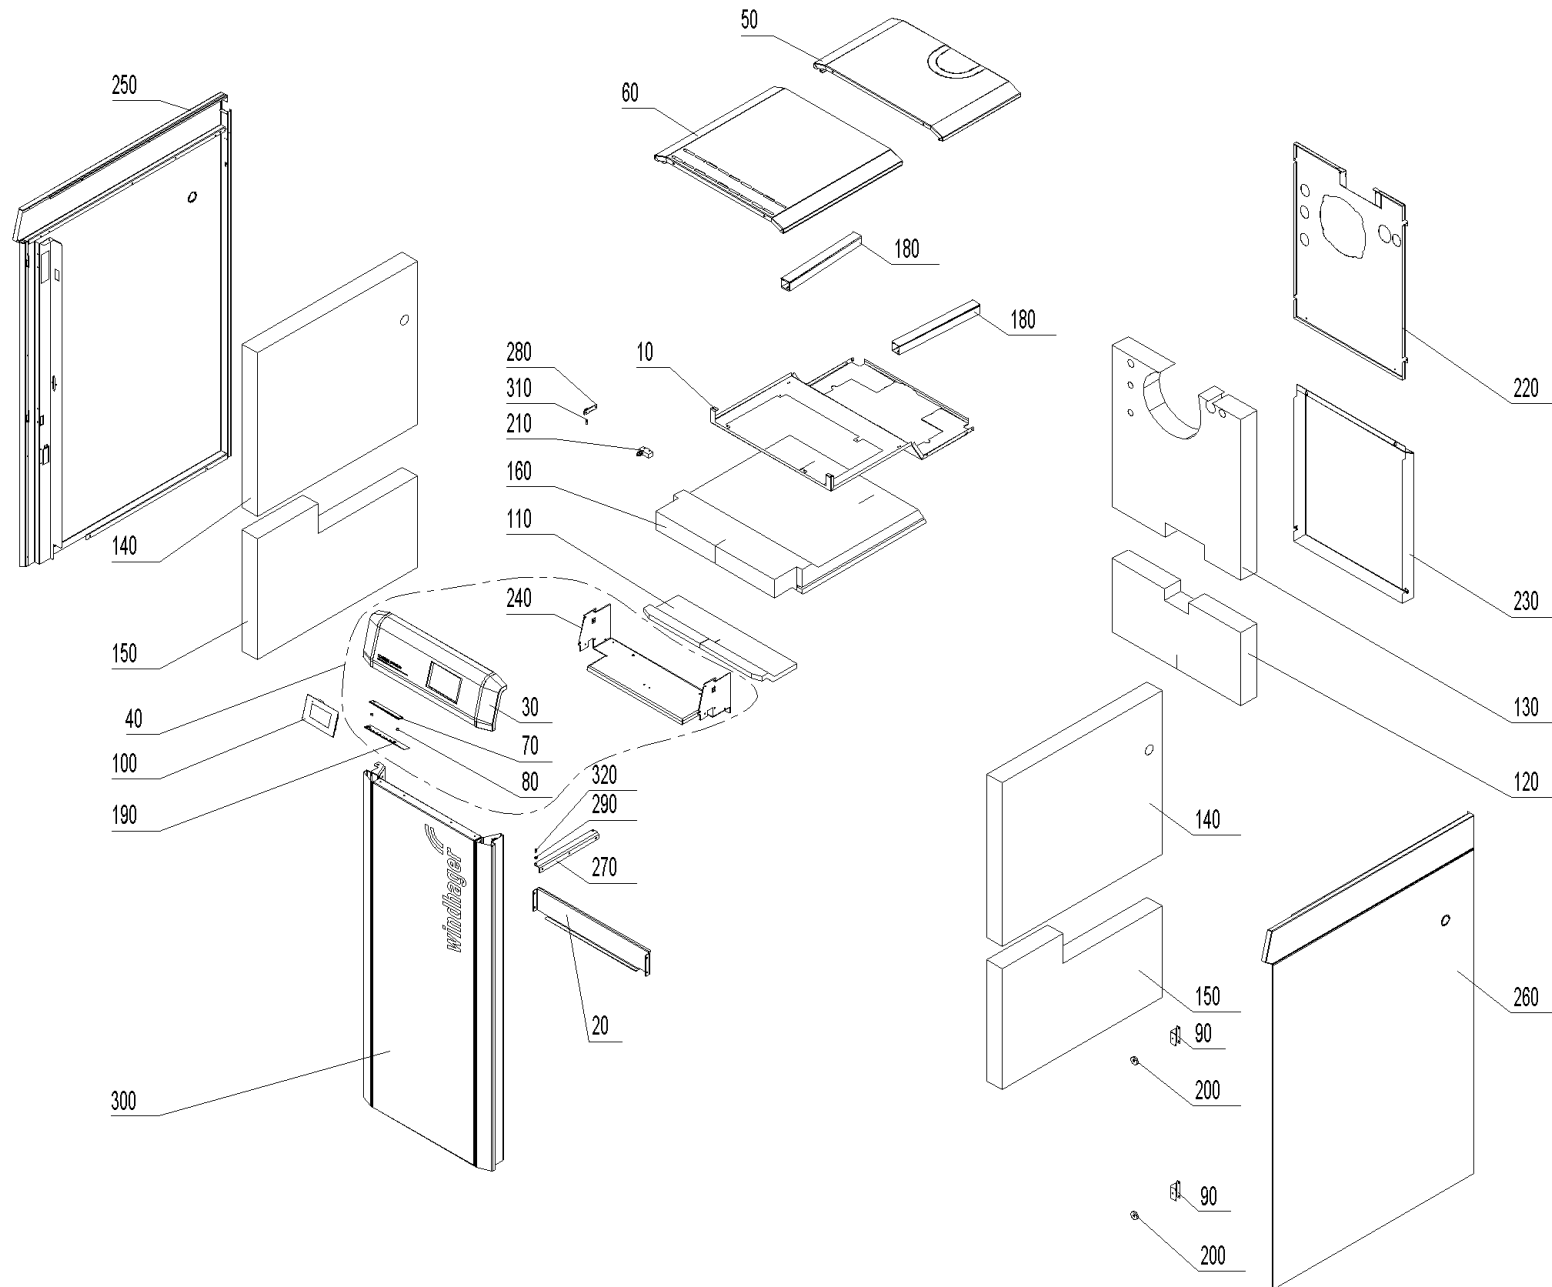

# Verkleidung (A000139)

## Verkleidung (A000139)

Pos.	Artikelnr.	Bezeichnung	Menge	Einheit
10	054110	Abdeckblech Isolierung oben LWPT36-50	1.00	Stk
20	053766	Abdeckung Fühler LWPT 36/50	1.00	Stk
30	054138	Bedienfeld kpl. LWPT36-50	1.00	Stk
40	054152	LWP17 Bedienfeld LWPT36-50	1.00	Stk
50	054107	Deckel hinten LWPT30-50	1.00	Stk
60	054106	Deckel vorne LWPT30-50	1.00	Stk
70	007196	Diffuser LED-Streifen LWPT	1.00	Stk
80	009694	Distanzhülse Ø8xØ4,3x5,4	2.00	Stk
90	053753	Haltebügel Magnet LWPT18-36, PW24-60	2.00	Stk
100	001009	INF8 MES INFINITY InfoWIN Touch BW2T, LWPT, PW24-103, BW2P, AEHM, inkl. Masterfunktion und Webserver	1.00	Stk
110	054184	Isolierung Bedienfeld LWPT36-50	1.00	Stk
120	053986	Isolierung hinten unten LWPT36-50	1.00	Stk
130	053988	Isolierung hinten oben LWPT36-50	1.00	Stk
140	053989	Isolierung links/rechts oben LWPT 18-50	2.00	Stk
150	051222	Isolierung links/rechts unten LWK	2.00	Stk
160	053987	Isolierung oben LWPT36-50	1.00	Stk
170	009606	Kabel InfoWIN Touch auf LED-Streifen	1.00	Stk
180	050837	Kabelkanal LWK18-30, LWPT18-50	2.00	Stk
190	012990	LED - Balken LWPT	1.00	Stk
200	001761	Magnet Ø31 gummiummantelt	2.00	Stk
210	007128	Türschalter (Mikroschalter) LWP18-50, BWXL 35-60, LWK, LWPT, PW	1.00	Stk
220	053764	Rückwand oben LWPT 36/50	1.00	Stk

## Verkleidung (A000139)

Pos.	Artikelnr.	Bezeichnung	Menge	Einheit
230	053765	Rückwand unten LWPT 36/50	1.00	Stk
240	053798	Schwegasführung LWPT 30-50	1.00	Stk
250	054135	Seitenwand links LWPT18-50	1.00	Stk
260	054136	Seitenwand rechts LWPT18-50	1.00	Stk
270	051911	Türangel unten LWPT	1.00	Stk
280	051909	Türlager oben LWPT	1.00	Stk
290	018309	U-Scheibe DIN 134 - M5	1.00	Stk
300	054134	Verkleidungstür kpl. LWPT36-50	1.00	Stk
310	015507	Zapfenschraube M5x18	1.00	Stk
320	033092	Zapfenschrauben DIN927 - M5X5	1.00	Stk