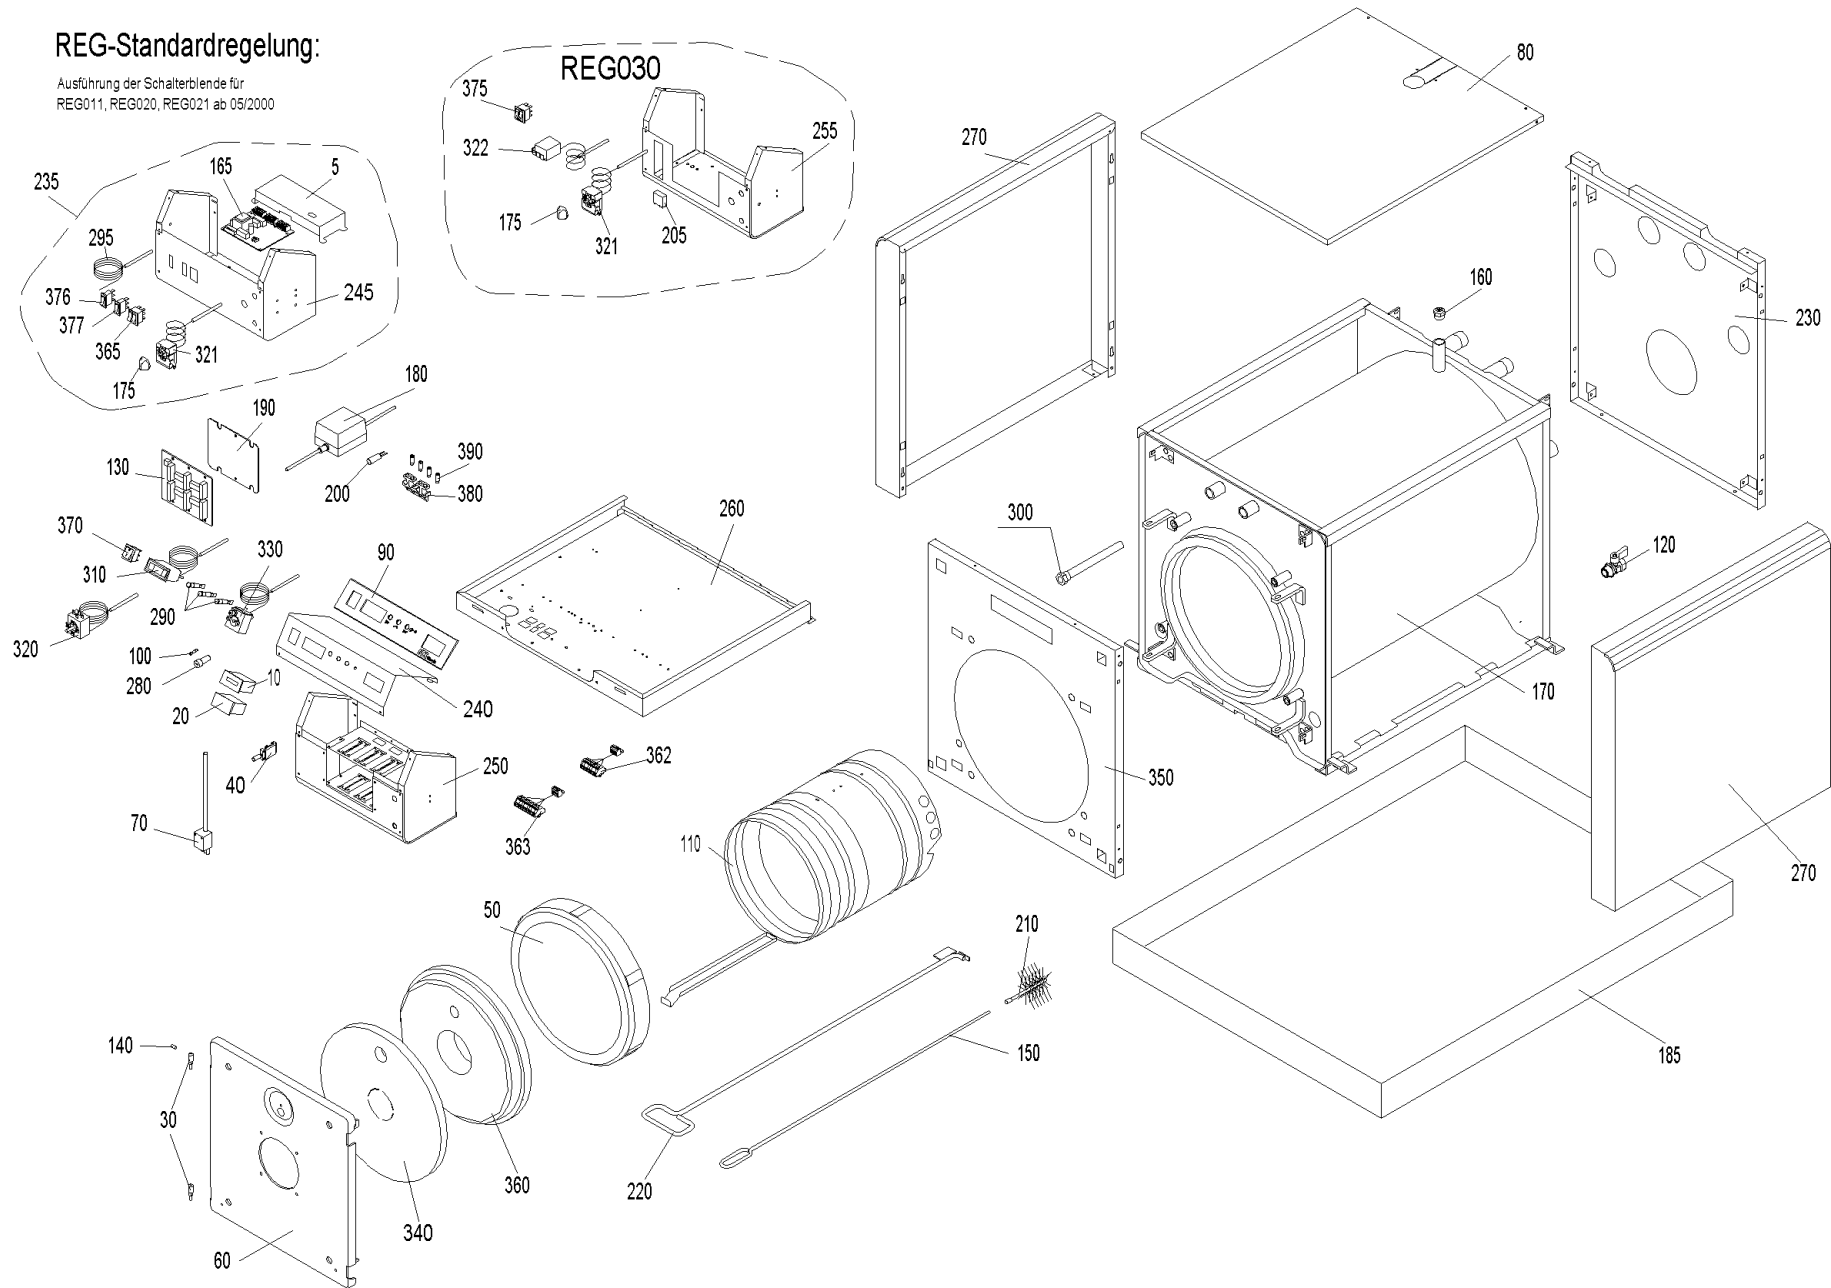

SNX 165 (ETX00+SNK210_7)

REG-Standardregelung:

Ausführung der Schalterblende für
 REG011, REG020, REG021 ab 05/2000

SNX 165 (ETX00+SNK210_7)

Pos.	Artikelnr.	Bezeichnung	Menge	Einheit
5	051690	Abdeckung BUML inkl. Aufkleber	1.00	Stk
10	502072	Betriebsstundenzähler OZX080	1.00	Stk
20	008656	Leergehäuse von Betriebsstundenzähler 604.10	1.00	Stk
30	030171	Bolzen für Türlager verz. OKE/S,E/SKX, ETX/SNX, JW	2.00	Stk
40	012068	Brandschutzschalter ohne Gehäuse OKE/S, ETX, SNX, JWK, EW	1.00	Stk
60	050058	Brennertür OKE/S17-39, E/SKX17-36, ETX/SNX17-36, JW17-36, EW	1.00	Stk
70	040927	Brennerkabel Schaltfeld ETX/SNX	1.00	Stk
80	040415	Deckel Verkleidung ETX16,SNX17/21	1.00	Stk
100	003228	Sicherung 6,3A	1.00	Stk
110	070756	Flammumlenkung E/SKX17/21, ETX16, SNX17/21, JW15/21, JWK17/21	1.00	Stk
120	004385	KFE-Kugelhahn 1/2" Fig.2613-1/2" mit rotem Griff, Sechskantmutter	1.00	Stk
130	040928	Modul-Anschlußplatine (Grundplatine) kpl. ETX/SNX	1.00	Stk
140	030163	Gewindestift M6x12mm DIN 551 OKE/S, E/SKX, ETX/SNX, JW	1.00	Stk
150	063673	Griff Reinigungsbürste OKE/S 17-30,E/SKX 17-27, ETX/SNX, HMX, JWK, EW	1.00	Stk
160	004870	Handentlüfter 1/2" mit Schlitzschraube VFR AccuWIN, AccuWIN Solar, VW, FW, JW	1.00	Stk
165	051541	Umbauset BUML TTL auf BUML TTL 2Z	1.00	Stk
165	042236	Interface-Umbausatz BUL auf BUML (Achtung: BUML ist nicht im Umbausatz enthalten - muß extra bestellt werden Art.Nr.: 009267)	1.00	Stk
170	060275	Kesselkörper ERX/SRX17/21, HRX17, ETX165, SNX17/21, JWP155, JWK17/21	1.00	Stk
175	012041	Knebel PO 395 schwarz, Thermostat	1.00	Stk
180	051645	Netzteil (12V 1,25A) inkl. Halteblech und Anschlußkabel	1.00	Stk
185	503250	OZX100 Ölwanne (B=802xT=1052xH=92mm) JWE165, JWP155/205, JWK175-275	1.00	Stk
190	002237	Fiberplatte ETX/SNX, GSX, JWK, EW	1.00	Stk