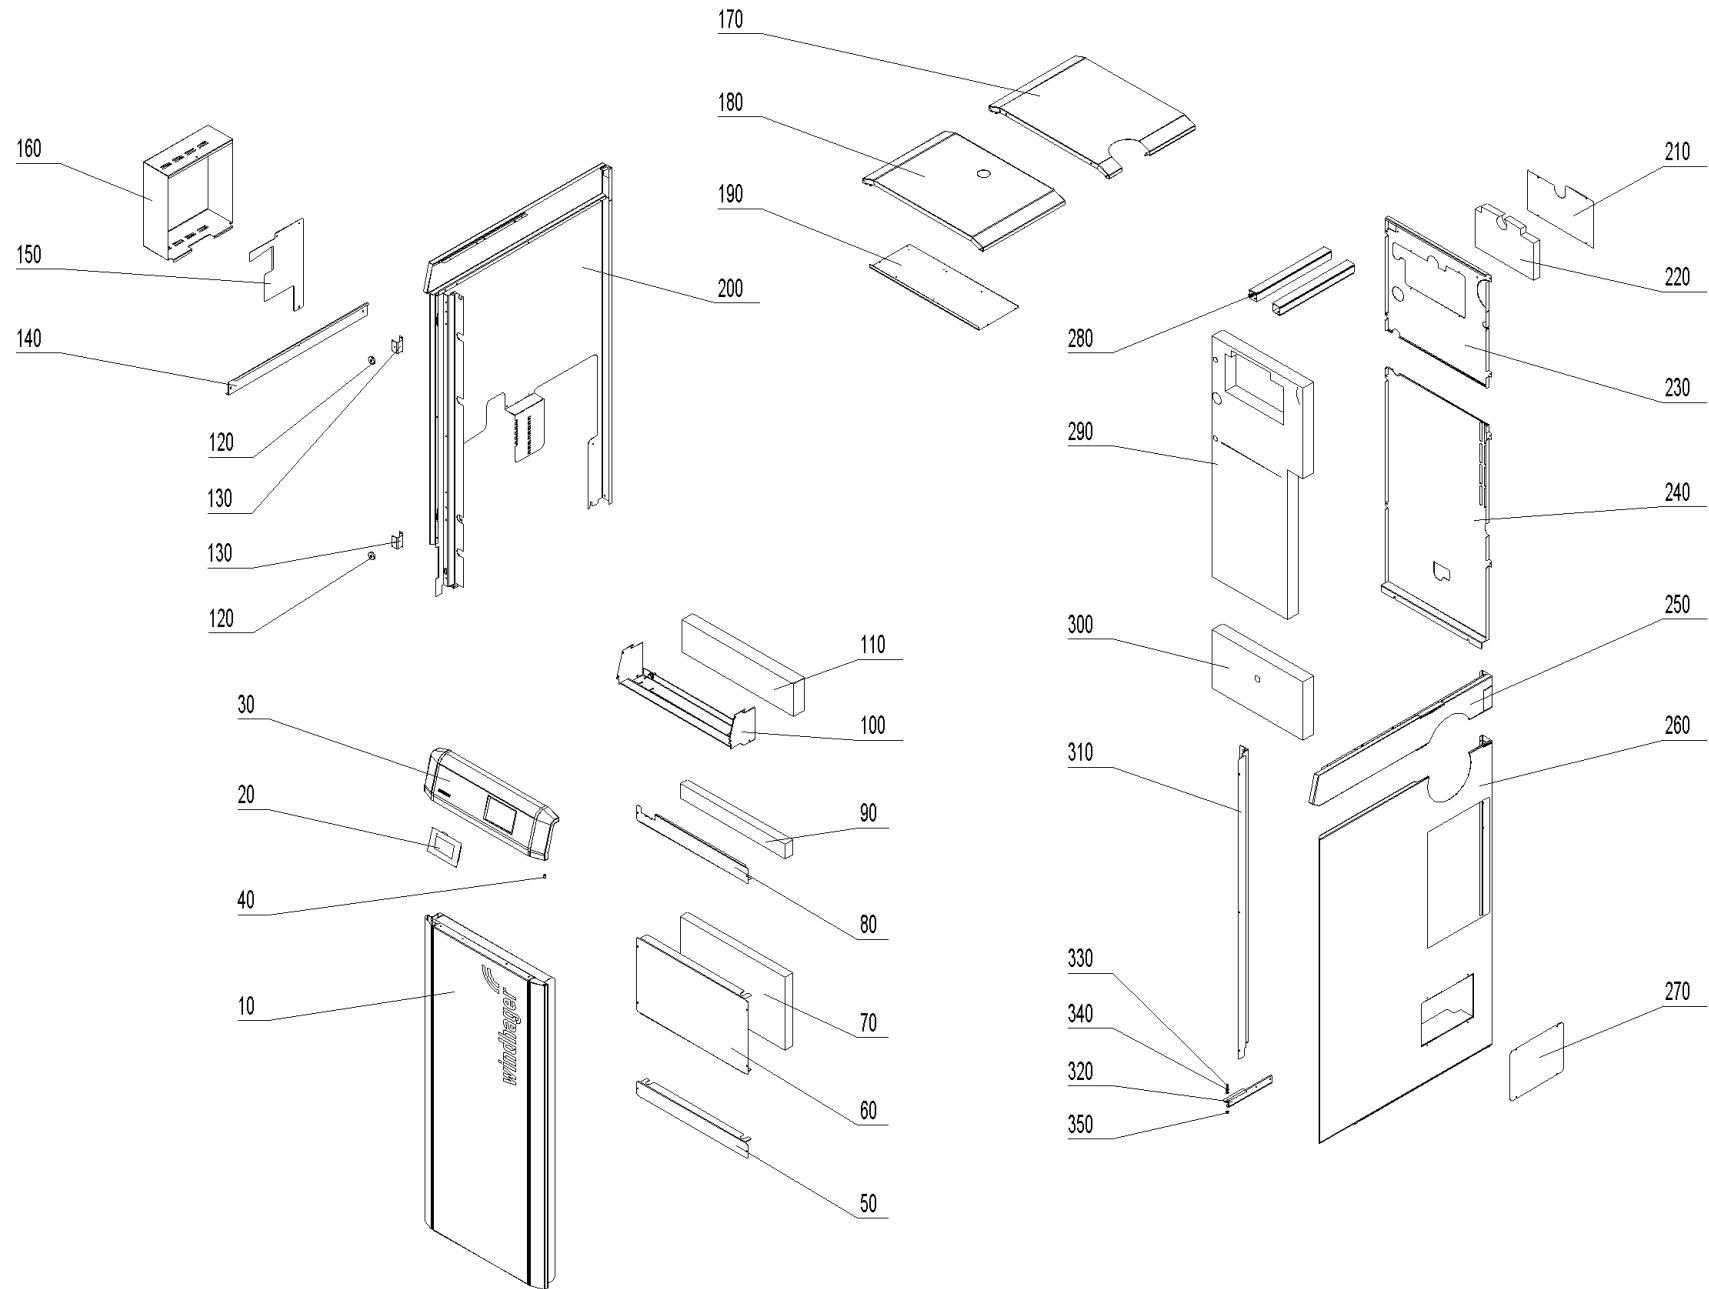

Verkleidung (A000148)

Verkleidung (A000148)

Pos.	Artikelnr.	Bezeichnung	Menge	Einheit
160	053812	Abdeckung Steckerkonsole PW24-103	1.00	Stk
30	054195	Bedienfeld PW24-60	1.00	Stk
100	054163	Befestigungsblech Verkleidung PW24-60	1.00	Stk
130	053753	Haltebügel Magnet LWPT18-36, PW24-60	2.00	Stk
20	001009	INF8 MES INFINITY InfoWIN Touch BW2T, LWPT, PW24-103, BW2P, AEHM, inkl. Masterfunktion und Webserver	1.00	Stk
190	053813	Isolierabdeckung Verbraucherr. PW24-60	1.00	Stk
110	053809	Isolierung Bedienfeld PW24-60	1.00	Stk
300	052778	Isolierung HFR Gestänge PW24-60	1.00	Stk
220	052776	Isolierung HFR oben PW24-60	1.00	Stk
290	052775	Isolierung hinten PW24-60	1.00	Stk
70	053297	Isolierung vorne mitte PW24-60	1.00	Stk
90	053296	Isolierung vorne oben PW24-60	1.00	Stk
120	001761	Magnet Ø31 gummiummantelt	2.00	Stk
350	016586	Mutter DIN 934 - M5 - 8 - verzinkt	1.00	Stk
260	016489	Schnappmutter 0536/17 vz.	7.00	Stk
200	054376	Seitenwand links PW24-60	1.00	Stk
150	054162	Seitenwand links unten PW24-60	1.00	Stk
340	018309	U-Scheibe DIN 134 - M5	2.00	Stk
270	053814	Verkleidung Abdeckung Reinigungsdeckel PW24-103	1.00	Stk
310	052982	Verkleidung Abdeckung Seitenwand rechts PW24-60	1.00	Stk
60	052983	Verkleidung Abdeckung vorne mitte PW24-60	1.00	Stk
80	052985	Verkleidung Abdeckung vorne oben PW24-60	1.00	Stk