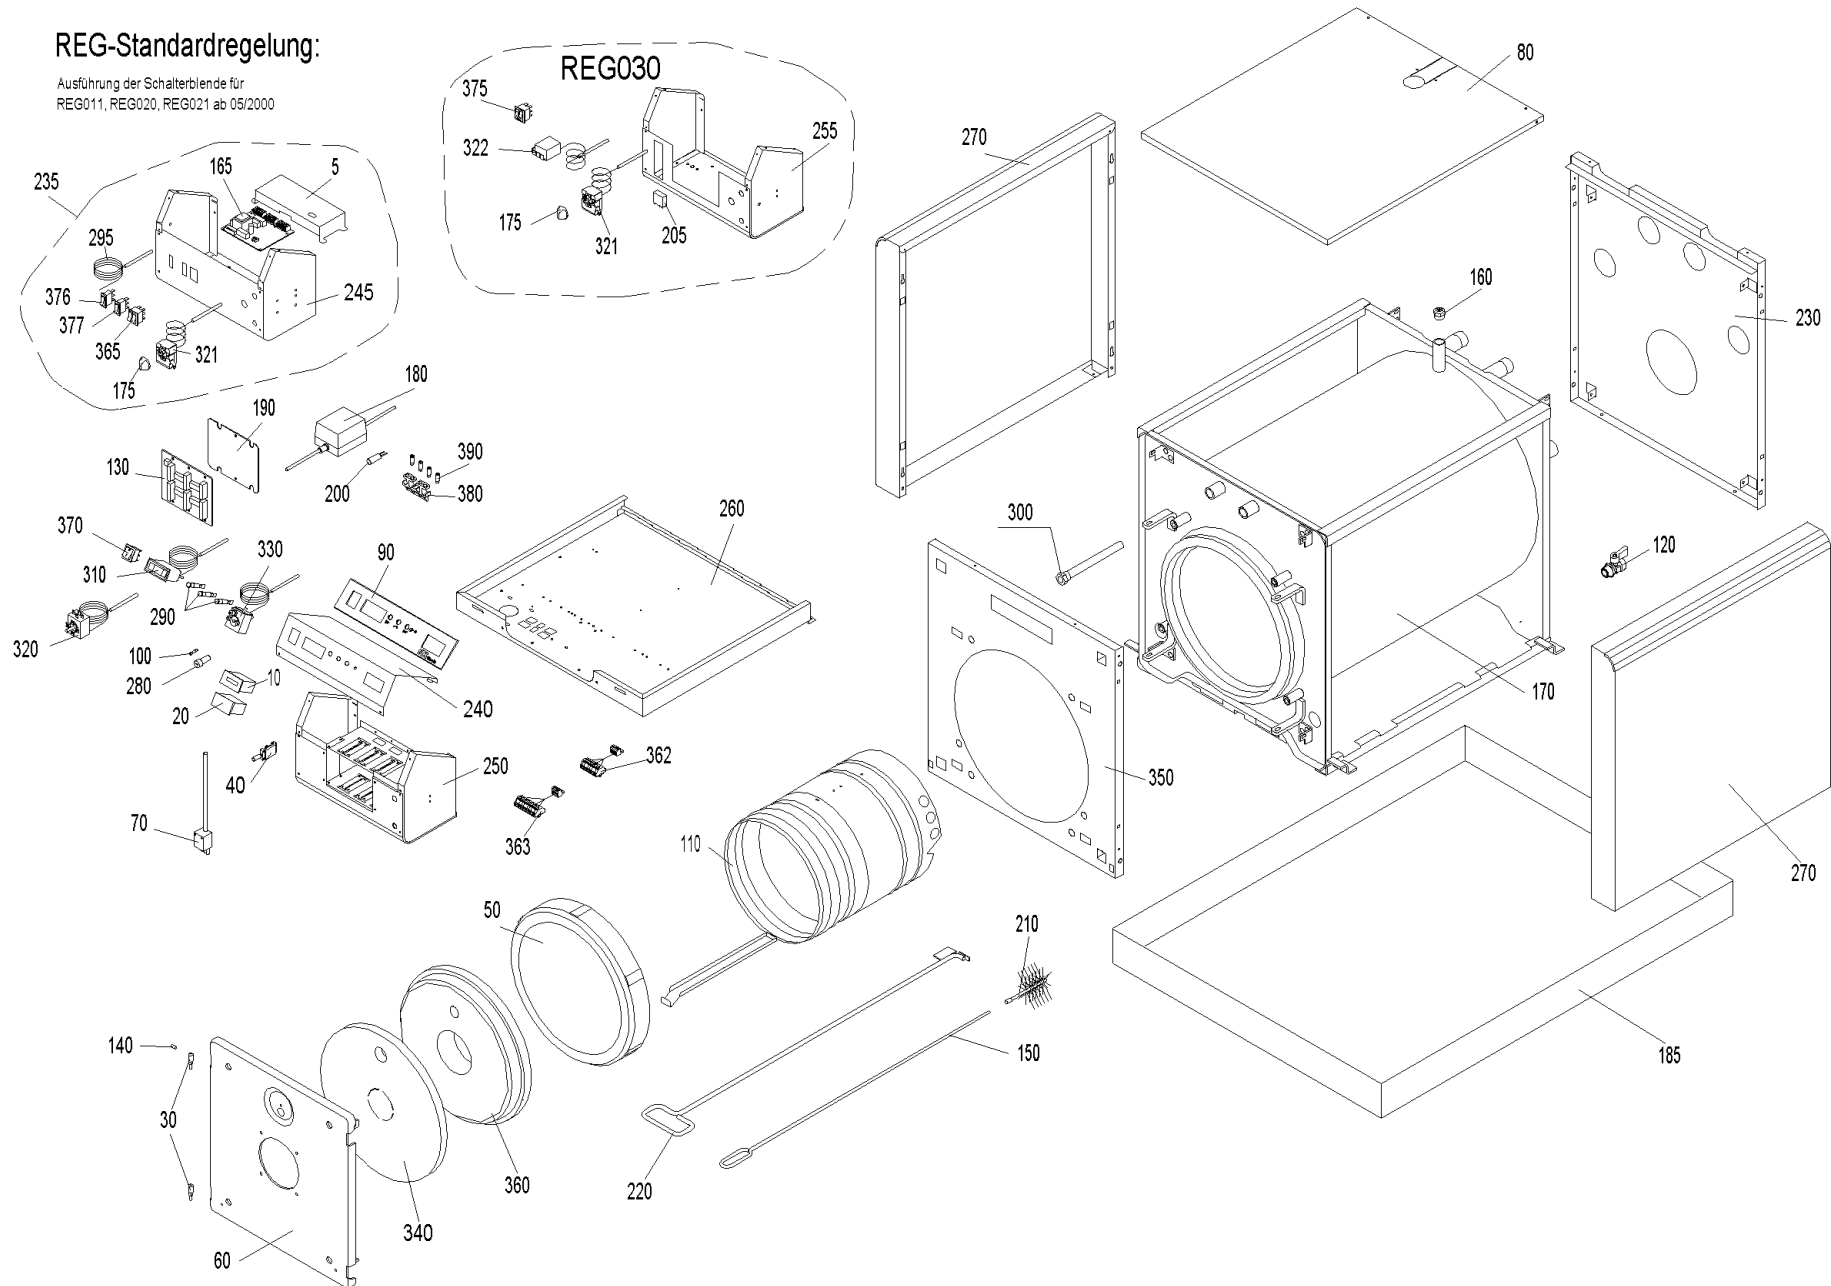

HTX 225 (ETX00+ETK300_4)

REG-Standardregelung:

Ausführung der Schalterblende für
 REG011, REG020, REG021 ab 05/2000

HTX 225 (ETX00+ETK300_4)

Pos.	Artikelnr.	Bezeichnung	Menge	Einheit
5	051690	Abdeckung BUML inkl. Aufkleber	1.00	Stk
10	502072	Betriebsstundenzähler OZX080	1.00	Stk
20	008656	Leergehäuse von Betriebsstundenzähler 604.10	1.00	Stk
30	030171	Bolzen für Türlager verz. OKE/S,E/SKX, ETX/SNX, JW	2.00	Stk
40	012068	Brandschutzschalter ohne Gehäuse OKE/S, ETX, SNX, JWK, EW	1.00	Stk
60	050058	Brennertür OKE/S17-39, E/SKX17-36, ETX/SNX17-36, JW17-36, EW	1.00	Stk
70	040927	Brennerkabel Schaltfeld ETX/SNX	1.00	Stk
80	040667	Deckel Verkleidung ETX30,SNX36	1.00	Stk
100	003228	Sicherung 6,3A	1.00	Stk
110	047424	Flammumlenkung E/SKX36, ETX30, SNX36, JW30/36	1.00	Stk
120	004385	KFE-Kugelhahn 1/2" Fig.2613-1/2" mit rotem Griff, Sechskantmutter	1.00	Stk
130	040928	Modul-Anschlußplatine (Grundplatine) kpl. ETX/SNX	1.00	Stk
140	030163	Gewindestift M6x12mm DIN 551 OKE/S, E/SKX, ETX/SNX, JW	1.00	Stk
150	040074	Griff Reinigungsbürste OKE/S 39-60,E/SKX 55, FAX, ETX/SNX, SW	1.00	Stk
160	004870	Handentlüfter 1/2" mit Schlitzschraube VFR AccuWIN, AccuWIN Solar, VW, FW, JW	1.00	Stk
165	051541	Umbausatz BUML TTL auf BUML TTL 2Z	1.00	Stk
165	042236	Interface-Umbausatz BUL auf BUML (Achtung: BUML ist nicht im Umbausatz enthalten - muß extra bestellt werden Art.Nr.: 009267)	1.00	Stk
170	040992	Tauschkessel für SNX365, SNK360, ETX305, ETK300, HTX225, JWE225, JWP285, JWK365	1.00	Stk
175	012041	Knebel PO 395 schwarz, Thermostat	1.00	Stk
180	051645	Netzteil (12V 1,25A) inkl. Halblech und Anschlußkabel	1.00	Stk
185	503251	OZX101 Ölwanne (B=802xT=1412xH=92mm) für JWE225-365, JWP285/455, JWK365-555 und EW157-287	1.00	Stk