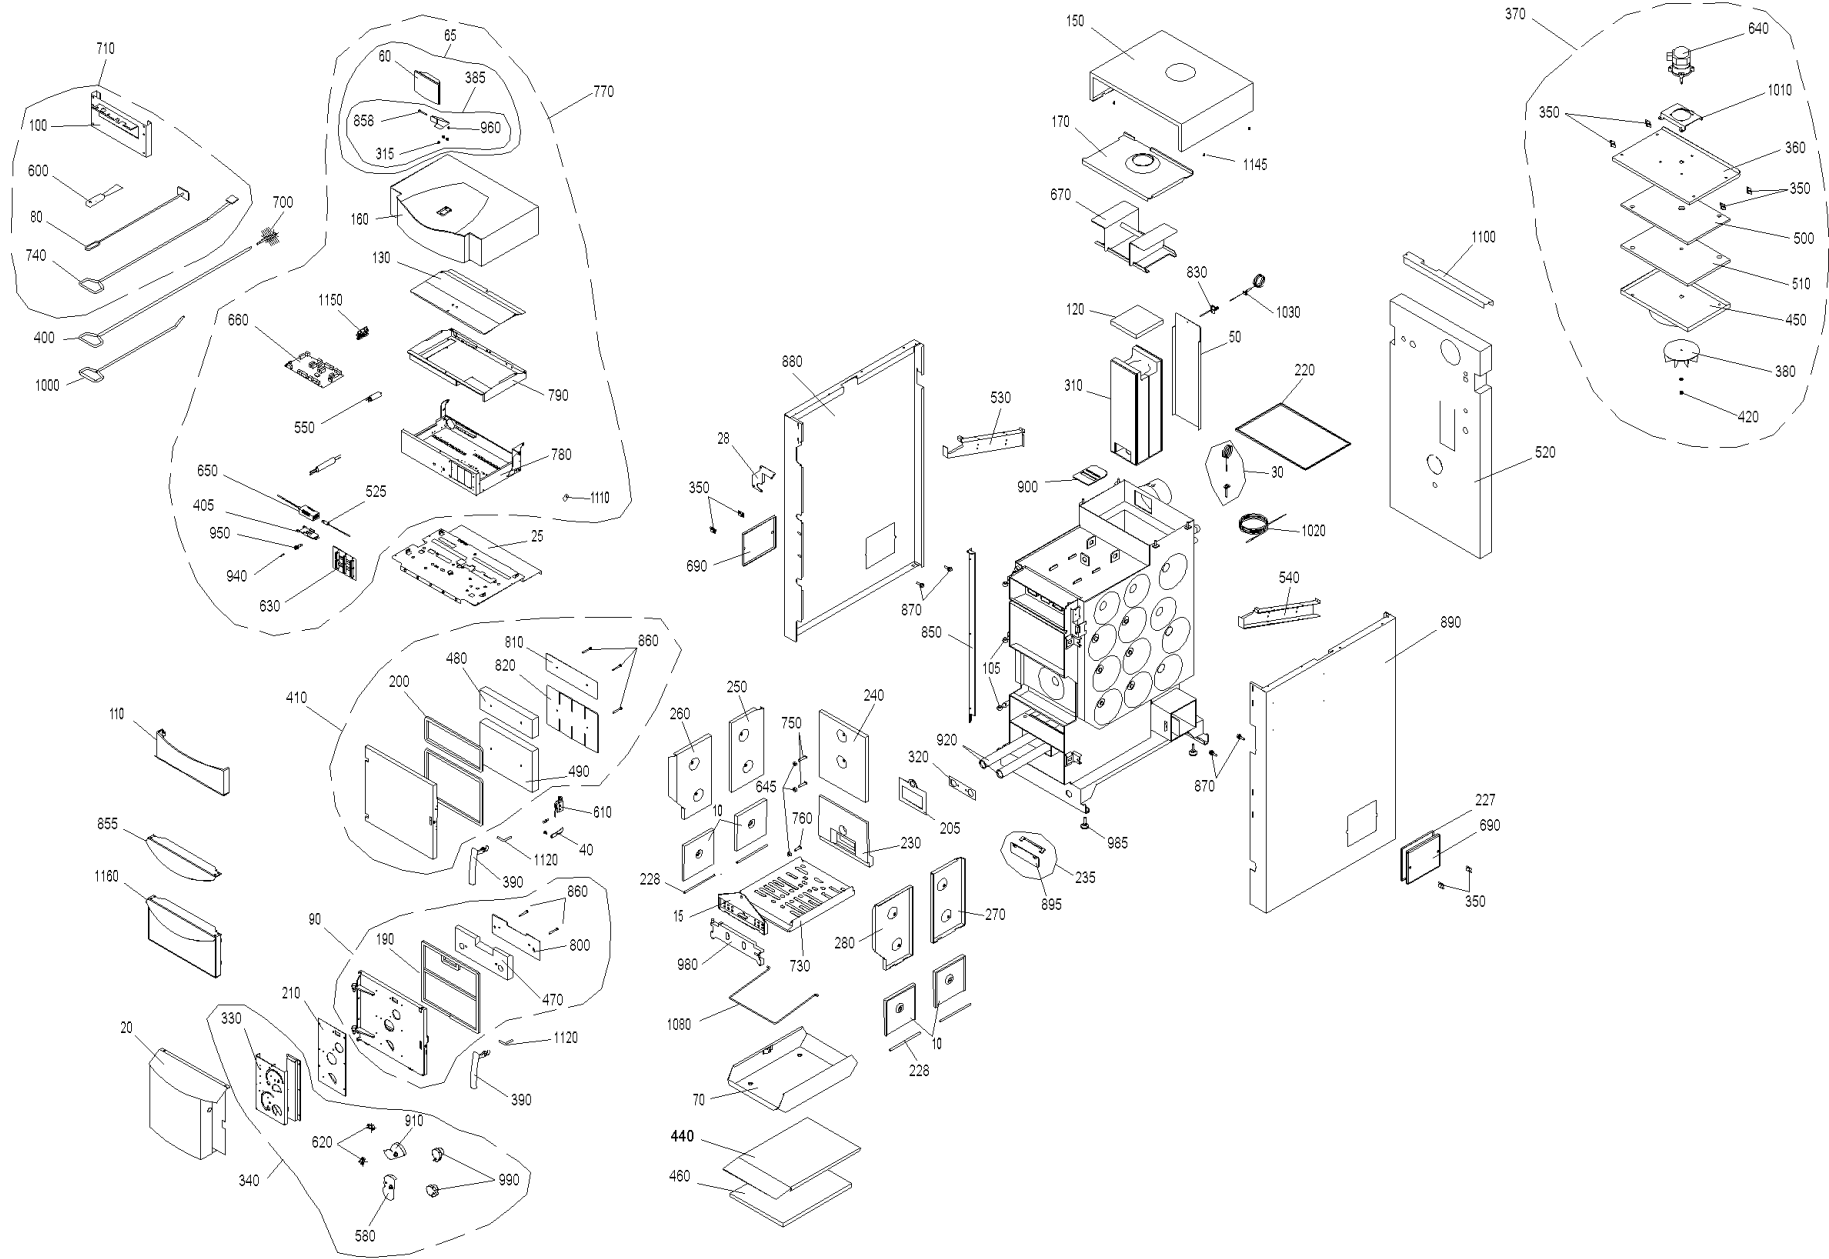

SWK 170T (A00043_1)

SWK 170T (A000043_1)

Pos.	Artikelnr.	Bezeichnung	Menge	Einheit
10	045005	Abdeckplatte li./re.mit Dichtschnur Feuerungsraum SilvaWIN	1.00	Stk
15	007371	Abdeckplatte vorne SWK	1.00	Stk
20	044325	Abdeckung Luftklappen SWK	1.00	Stk
25	043793	Abdeckung oben unter Schaltfeld SilvaWIN	1.00	Stk
28	045111	Abdeckung Tauchhülse	1.00	Stk
30	504195	JW-010 Abgasfühler-Set mit Schutzrohr zur Abgastemperaturanzeige	1.00	Stk
40	044102	Anlüftsicherungshaken SW	1.00	Stk
50	044352	Anpressplatte Brennkammer SilvaWIN	1.00	Stk
60	056476	InfoWINplus C5 inkl. 2 Stk. Kabel ET	1.00	Stk
65	047113	InfoWIN Umbauset rund auf neues Design SWT bis Los24	1.00	Stk
70	043438	Aschelade SilvaWIN	1.00	Stk
80	043948	Ascheschieber kpl.verzinkt	1.00	Stk
90	044330	Aschetür kpl. SWK	1.00	Stk
100	042743	Aufhängeleiste Reinigungsgerät BWXL, VAE, LWPT	1.00	Stk
105	033433	Augenschraube ähnl. DIN 444 - B M12x50 - 4.6 - blank Gewinde bis Kopf	4.00	Stk
110	044380	Blende mit Schwelgasleitblech SW	1.00	Stk
120	007359	Deckel Feuerungszyylinder SWK	1.00	Stk
130	042998	Deckel Schaltfeld für BioWIN 10-26, SilvaWIN,BioWIN XL 35-60	1.00	Stk
150	044382	Deckel hinten grau SW	1.00	Stk
160	044535	Deckel vorne SilvaWIN	1.00	Stk
170	044344	Deckel Nachheizfläche SilvaWIN	1.00	Stk
180	044396	Deckelsicherung Feuerungszyylinder SilvaWIN	1.00	Stk