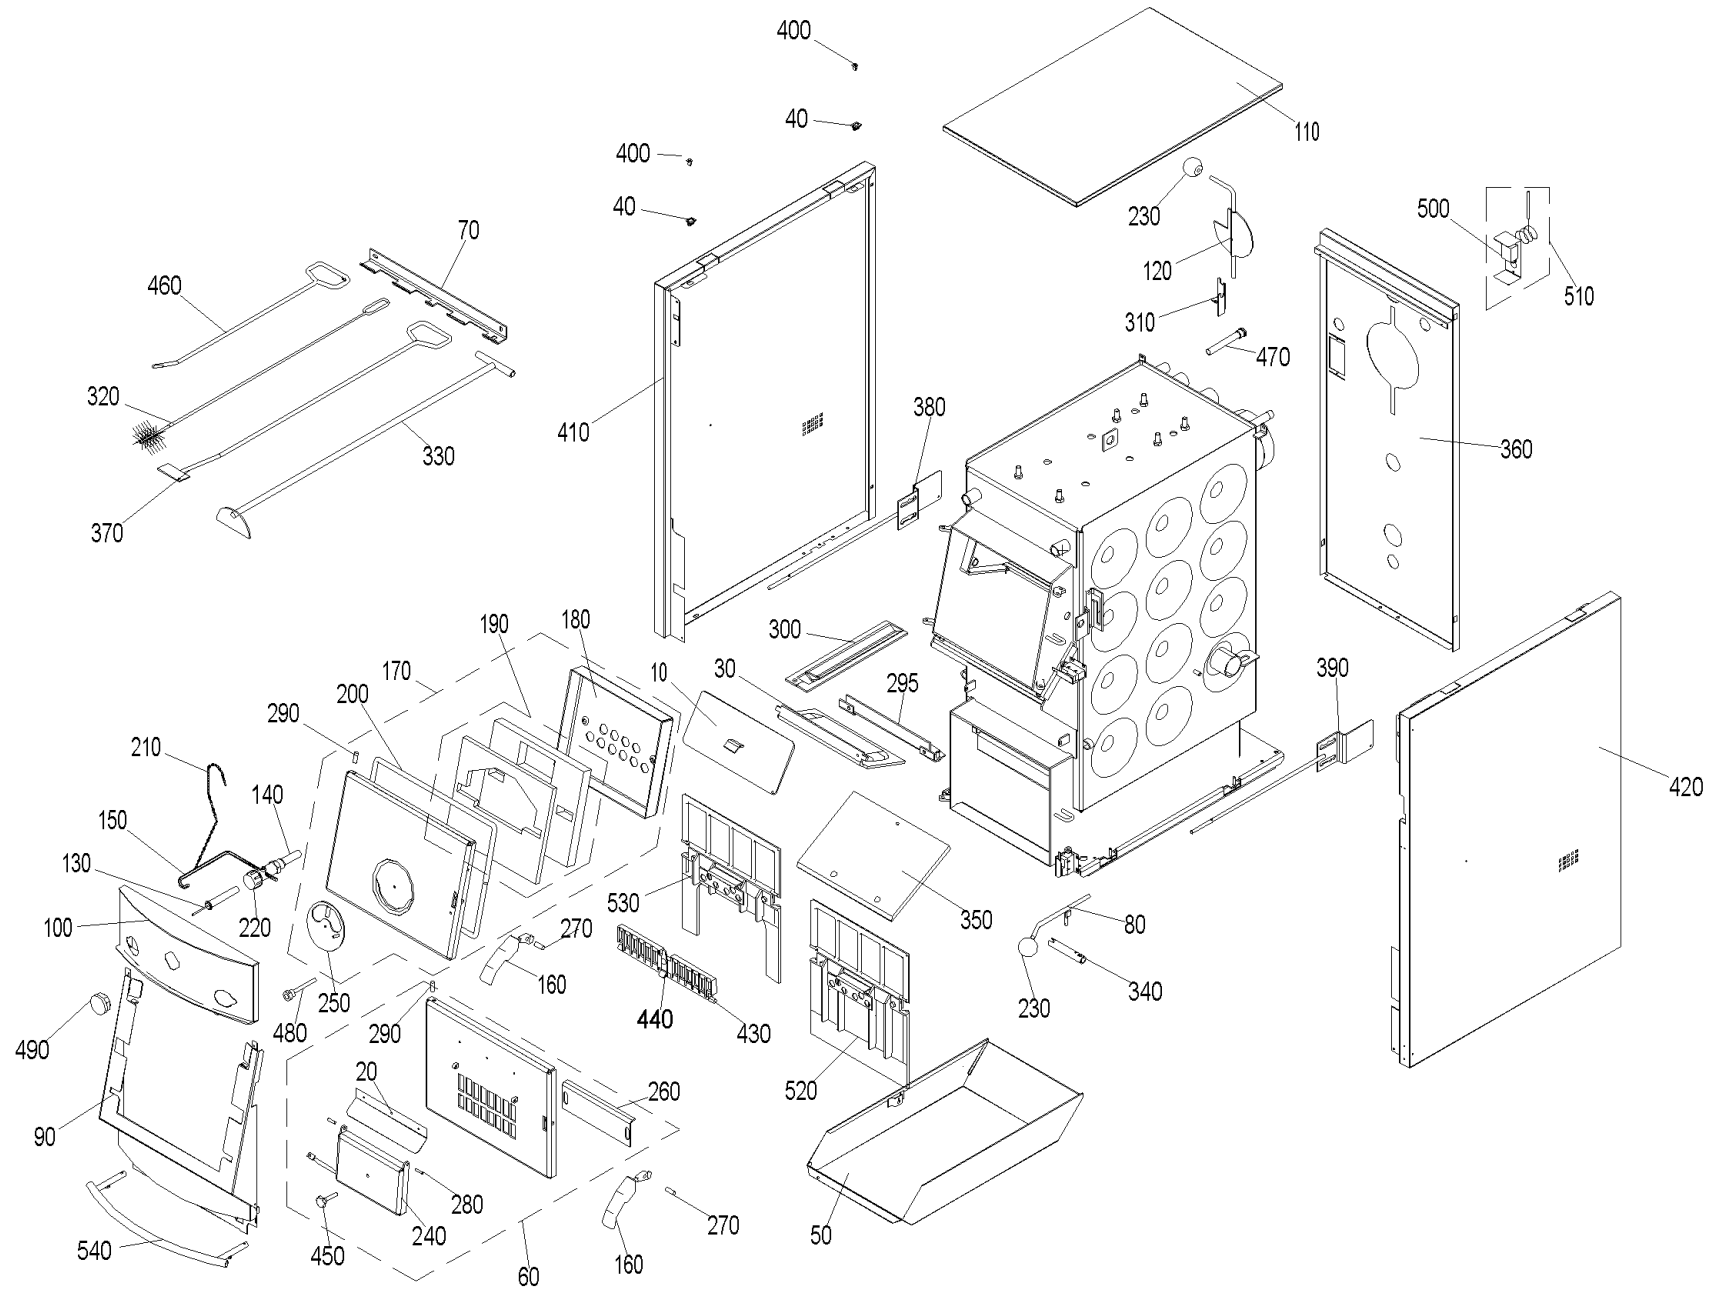

FKX 155 (FKX02+-FKX155)

FKX 155 (FKX02+-FKX155)

Pos.	Artikelnr.	Bezeichnung	Menge	Einheit
10	040732	Abdeckblech FKU, FKX ab Los65/Bj.98	1.00	Stk
20	040745	Abdeckung Luftklappe FKU, FKX	1.00	Stk
30	040721	Anheizklappe FKU, FKX ab Los65/Bj.98	1.00	Stk
40	008893	Arretierung schwarz E/SKX, HMX, FKX, MIRA	1.00	Stk
50	040428	Aschelade mit Griff FKS14/18, FKU16/21, FKX15	1.00	Stk
60	055165	Aschetür rechts angeschlagen inkl. Passkerbstifte für FKS,FKU,FKX bis ..0 (Umbauset ohne Oberteilblende)	1.00	Stk
60	055164	Aschetür inkl.Luftschieber, Dichtung und Passkerbstifte ohne Griff FKS, FKN165, FKU, FKX	1.00	Stk
70	054399	Reinigungsgeräteaufhängung FAX, FKS, FKL, FKH, FKU, FKV, FKN, FKX, LWK	1.00	Stk
80	047201	Bedienungshebel für Anheizklappe FKU, FKX	1.00	Stk
90	043551	Blende Mittelteil FKX..5	1.00	Stk
100	043552	Blende Oberteil FKX..5, FKU	1.00	Stk
100	043978	Blende Oberteil für Türanschlag rechts FKX	1.00	Stk
110	043554	Deckel FKX155	1.00	Stk
120	050206	Drosselklappe (D=130) FKU16/21, FKX15	1.00	Stk
130	010095	Einsatz Feuerungsregler FKS,FKL,FKH,FKU,FKN,FKX Thermostatpatrone	1.00	Stk
135	013090	Einschweißwärmetauscher FKX, FKU, Solido	1.00	Stk
140	008591	Feuerungsregler SAMSON 3/4" 5D kpl. alle Kellerkessel	1.00	Stk
150	012319	Gestänge Feuerungsregler SAMSON links	1.00	Stk
150	000233	Gestänge Feuerungsregler SAMSON rechts	1.00	Stk
160	048811	Heizkesselgriff schwarz inkl. U-Scheiben BWXL35-60, LWP18-50, LWK, LWPT	2.00	Stk
170	055163	Heiztür inkl.Luftschieber, Dichtung, Isolierung und Passkerbstifte ohne Griff FKU, FKS, FKX	1.00	Stk
180	050166	Isolierblech für Heiztür FKS, FKU, FKX	1.00	Stk