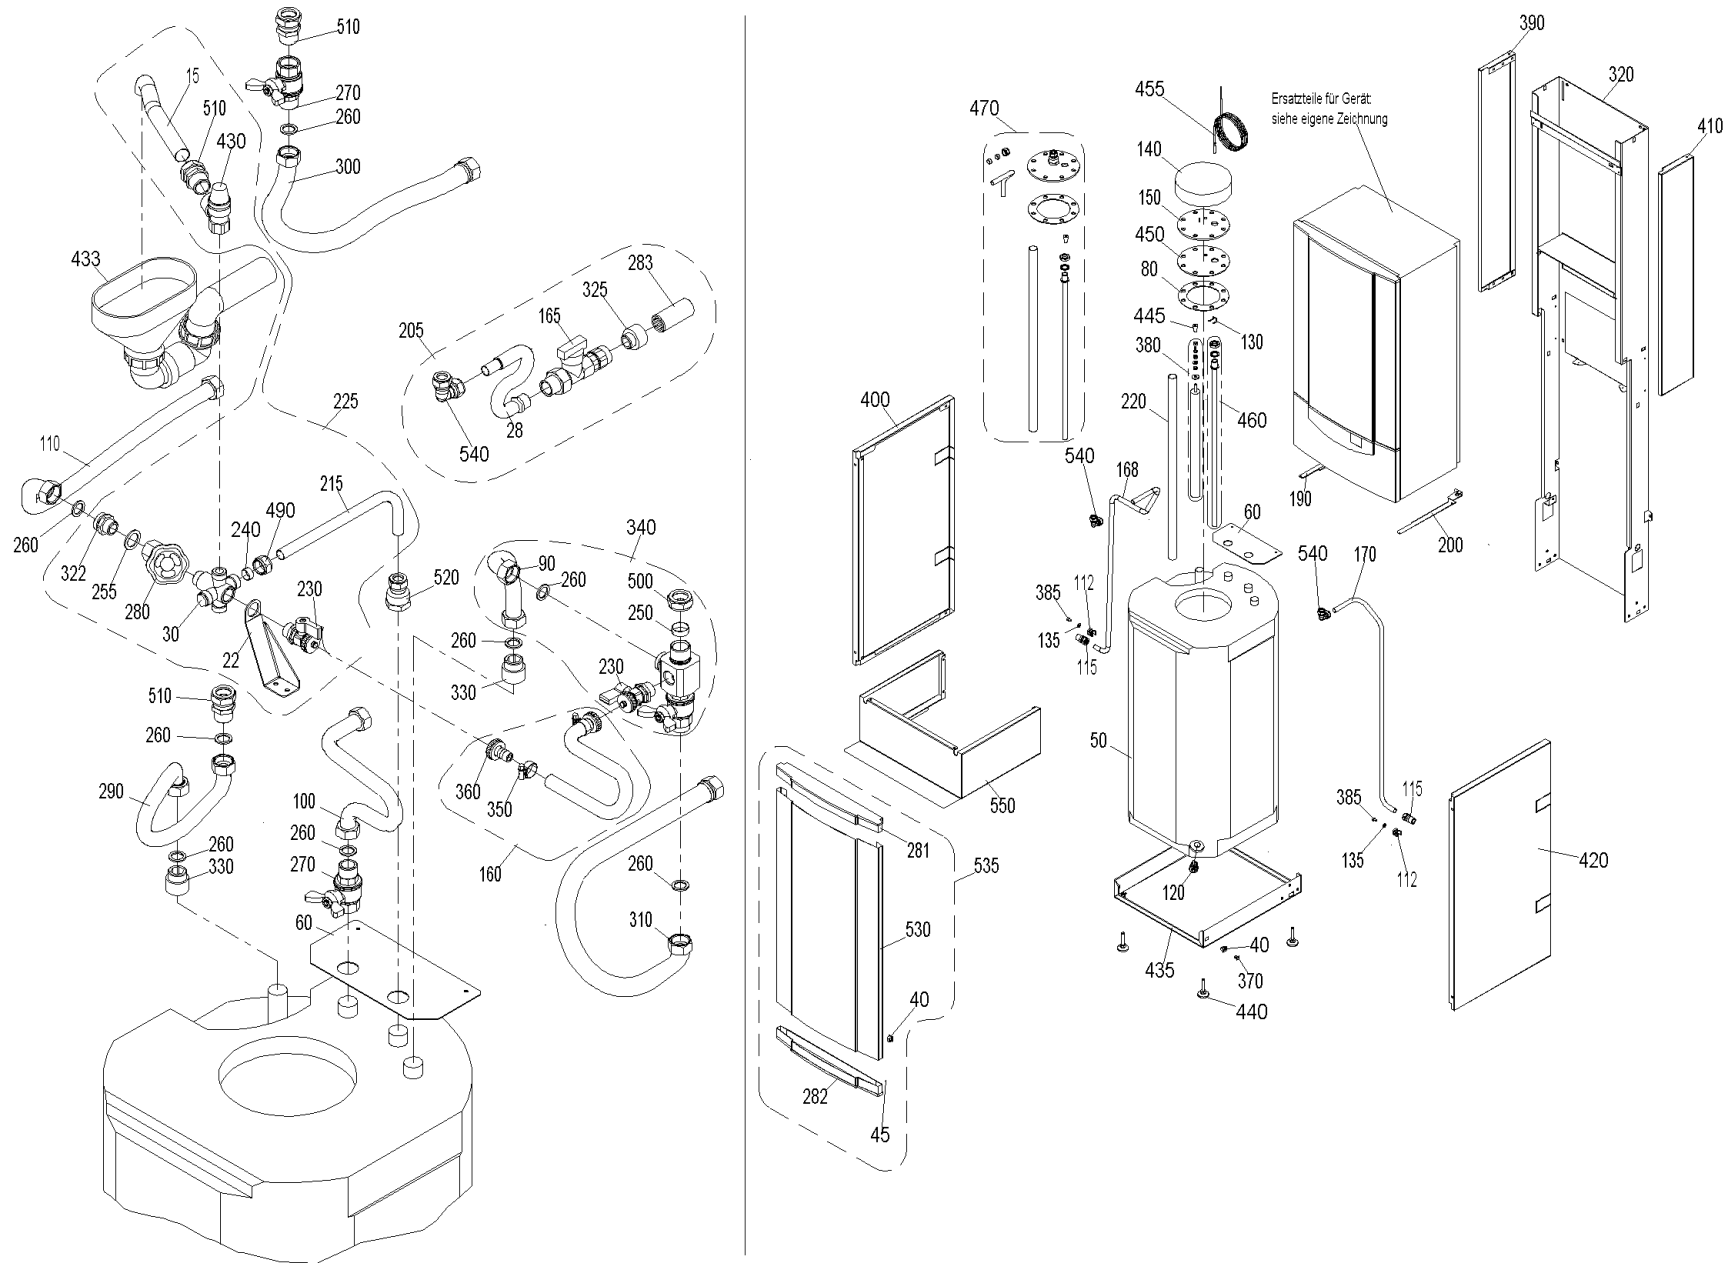

MultiWIN (GENIO/GBX) WZS (GEN02+GEWZS)

MultiWIN (GENIO/GBX) WZS (GEN02+GEWZS)

Pos.	Artikelnr.	Bezeichnung	Menge	Einheit
15	006928	Ablaufrohr Sicherheitsventil XENTA/GENIO-WZS	1.00	Stk
22	042992	Abstützung für KW-Strecke XENTA/GENIO-WZS	1.00	Stk
28	006216	Gasanschlußschlauch Ø15-½" (Edelstahl-Wellrohr DN 12 196/364) XENTA WZS	1.00	Stk
30	001034	Anschlußstück mit Rückflußverhinderer	1.00	Stk
40	008893	Arretierung schwarz E/SKX, HMX, FKX, MIRA	1.00	Stk
45	016520	Blindniete 3,2x6 mm, Stahl/FK/Stahldorn	1.00	Stk
50	042659	Boiler GBS WIN 115-ER vormont.(Boilerhalteblech, Klemmverschr.,Kugelhahn, 2 Hahnverlängerungen, Entleerung)	1.00	Stk
60	042249	Boilerhalteblech für Wärmezentrum	1.00	Stk
80	005789	Dichtung für Flansch 162x110x3 E650 75 Shore schw. NBL,NBS,NBX,GWX,AK/AP,AKK/AKP, GMX WZ, XENTA WZ, XenoWIN WZ, MWP WZ	1.00	Stk
90	000215	Edelstahl - Wellrohr DN16 x 190 mm mit zwei Überwurfmuttern 3/4" montiert und Dichtungen	1.00	Stk
100	000139	Edelstahl - Wellrohr DN16 x 400 mm mit zwei Überwurfmuttern 3/4" montiert und Dichtungen; VAE, MWP WZS	1.00	Stk
110	006213	Edelstahl - Wellrohr DN16 x 600 mm + Überwurfmuttern 3/4" + Dichtungen VAE, FW	1.00	Stk
112	006030	Einfachrohrclip 14/15mm Nr. 9826	1.00	Stk
115	000571	Verschraubung 1/2"AG-15mm	1.00	Stk
120	011656	Entleerungssystem	1.00	Stk
130	005959	Feder Tauchhülse (=Si-Feder für Fühler bei Tauchhülse) VEP200-202, VEK170-220, MWP WZS	1.00	Stk
135	024112	Federring M 6, DIN 127 B XENTA WZS, MWP WZS	1.00	Stk
140	005296	Flanschisolation Ø 200 x 50	1.00	Stk
150	005293	Flanschplatte kpl. Ø180x6mm 10,5/22 lackiert	1.00	Stk