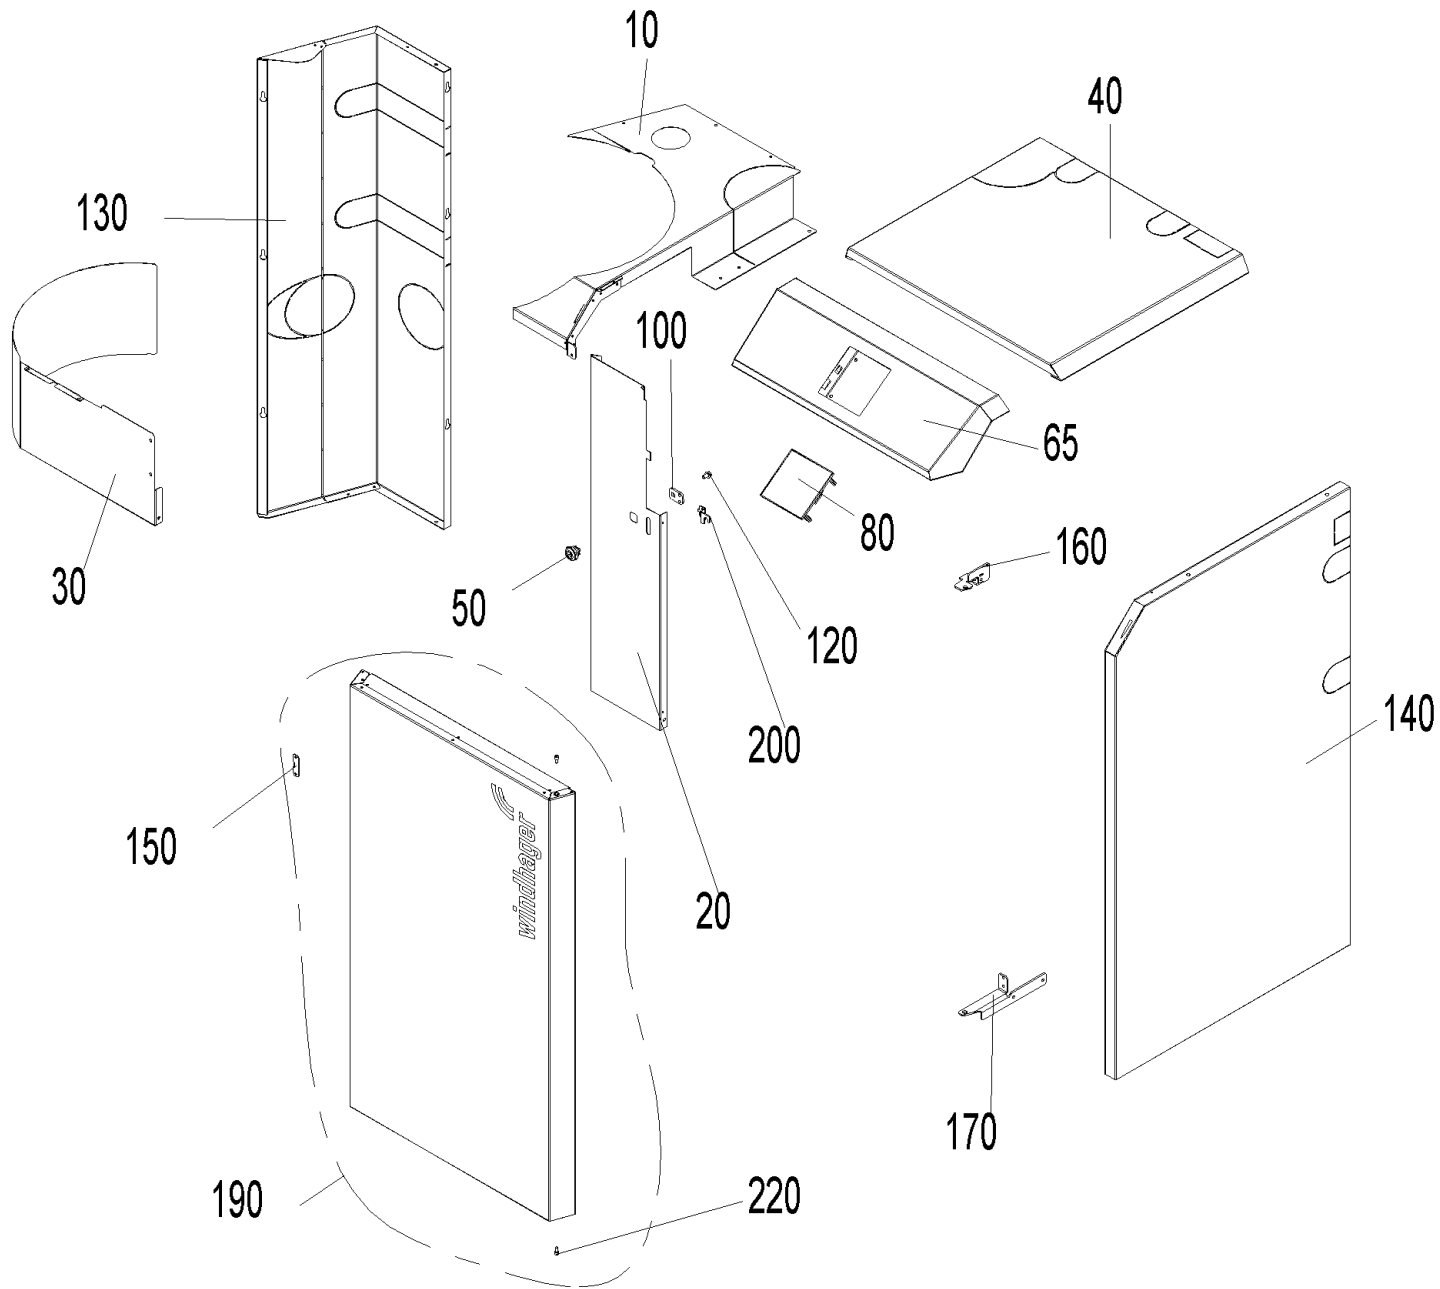

Verkleidung (A000205)

Verkleidung (A000205)

Pos.	Artikelnr.	Bezeichnung	Menge	Einheit
10	054676	Abdeckung hinten links kpl. BWL/BWA 10/15	1.00	Stk
10	054678	Abdeckung hinten links kpl. BWL/BWA 21/26	1.00	Stk
20	054356	Blende links BW2T, BWL, BW2P, BWA	1.00	Stk
30	055429	Blende Pelletsbehälter BWA	1.00	Stk
30	054344	Blende Pelletsbehälter BW2T, BWL	1.00	Stk
40	050940	Deckel NHF BW2/BWL/BWA 10/15	1.00	Stk
40	050875	Deckel NHF BW2/BWL/BWA 21/26	1.00	Stk
50	012256	Drehriegel mit Innensechskant SW10 VAE, BWXL 35-60, BW2, BW2T, BWL, BW2P, BWA	1.00	Stk
65	054659	Frontblende InfoWIN BWL/BWA 10-26	1.00	Stk
65	053159	BWA2 Frontblende zu InfoWIN Touch BioWIN Alpha	1.00	Stk
80	011986	InfoWIN plus HW B4 ab SW V 4.10 VAE, FW ab Los 0, BWL Flachbandkabelset 046045 muss hinzu bestellt werden.	1.00	Stk
80	001009	INF8 MES INFINITY InfoWIN Touch BW2T, LWPT, PW24-103, BW2P, AEHM, inkl. Masterfunktion und Webserver	1.00	Stk
100	047891	Mitnehmer BWXL35-60, BW2, BW2T, BWL, BW2P, BWA	1.00	Stk
120	031549	Sechskantschraube DIN 7500 - M6x12	1.00	Stk
130	054355	Seitenwand links BW2T/BWL/BW2P/BWA 21/26	1.00	Stk
130	054353	Seitenwand links BW2T/BWL/BW2P/BWA 10/15	1.00	Stk
140	054657	Seitenwand rechts BWL/BWA 21/26	1.00	Stk
140	054656	Seitenwand rechts BWL/BWA 10/15	1.00	Stk
150	047893	Spannblech BW2, BW2T, BWL, BW2P, BWA	1.00	Stk
160	048988	Türlager oben BW2, BWL, BWA	1.00	Stk
170	048987	Türlager unten BW2, BWL, BWA	1.00	Stk

Verkleidung (A000205)

Pos.	Artikelnr.	Bezeichnung	Menge	Einheit
190	054675	Verkleidungstür kpl. mon. BWL/BWA 10-26	1.00	Stk
200	047892	Verriegelungsblech BWXL60, BW2, BW2T, BWL, BW2P, BWA	1.00	Stk
220	004237	Innensechskantschraube M5x10	1.00	Stk