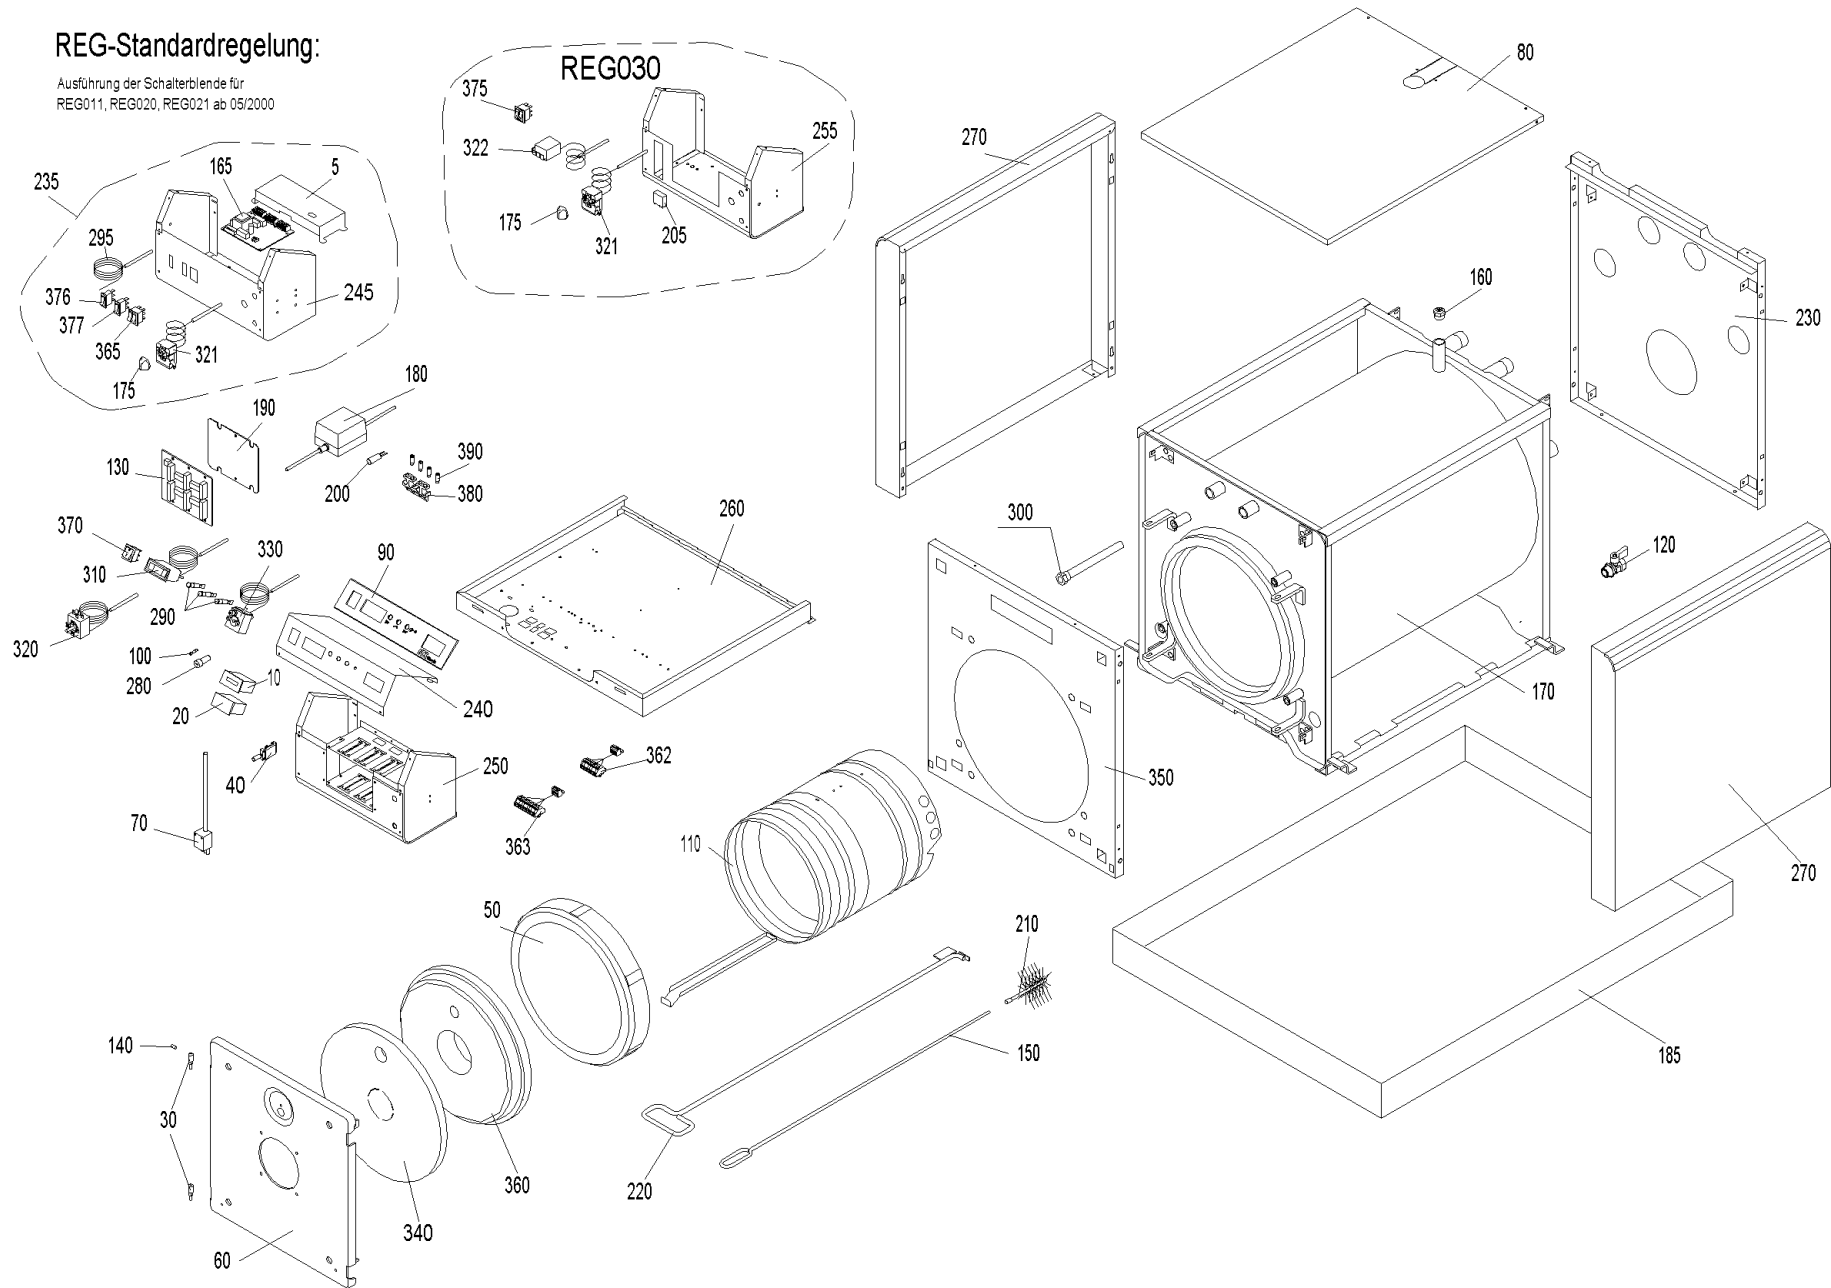

## REG-Standardregelung:

Ausführung der Schalterblende für  
 REG011, REG020, REG021 ab 05/2000

## SNX 225 (ETX00+SNK270\_3)

Pos.	Artikelnr.	Bezeichnung	Menge	Einheit
5	051690	Abdeckung BUML inkl. Aufkleber	1.00	Stk
10	502072	Betriebsstundenzähler OZX080	1.00	Stk
20	008656	Leergehäuse von Betriebsstundenzähler 604.10	1.00	Stk
30	030171	Bolzen für Türlager verz. OKE/S,E/SKX, ETX/SNX, JW	2.00	Stk
40	012068	Brandschutzschalter ohne Gehäuse OKE/S, ETX, SNX, JWK, EW	1.00	Stk
60	050058	Brennertür OKE/S17-39, E/SKX17-36, ETX/SNX17-36, JW17-36, EW	1.00	Stk
70	040927	Brennerkabel Schaltfeld ETX/SNX	1.00	Stk
80	040666	Deckel Verkleidung ETX22,SNX27	1.00	Stk
90	041545	Alu-Blende geklebt ETX	1.00	Stk
90	041544	Alu-Blende geklebt HTX	1.00	Stk
100	003228	Sicherung 6,3A	1.00	Stk
110	047391	Flammumlenkung E/SKX27, ETX22, SNX27, JW20/27	1.00	Stk
120	004385	KFE-Kugelhahn 1/2" Fig.2613-1/2" mit rotem Griff, Sechskantmutter	1.00	Stk
130	040928	Modul-Anschlußplatine (Grundplatine) kpl. ETX/SNX	1.00	Stk
140	030163	Gewindestift M6x12mm DIN 551 OKE/S, E/SKX, ETX/SNX, JW	1.00	Stk
150	063673	Griff Reinigungsbürste OKE/S 17-30,E/SKX 17-27, ETX/SNX, HMX, JWK, EW	1.00	Stk
160	004870	Handentlüfter 1/2" mit Schlitzschraube VFR AccuWIN, AccuWIN Solar, VW, FW, JW	1.00	Stk
165	051541	Umbausatz BUML TTL auf BUML TTL 2Z	1.00	Stk
165	042236	Interface-Umbausatz BUL auf BUML (Achtung: BUML ist nicht im Umbausatz enthalten - muß extra bestellt werden Art.Nr.: 009267)	1.00	Stk
170	060276	Kesselkörper für ERX/SRX/EKX/SKX/SNX 27, HRX215, ETX225, HTX165, JWE165, JWP205, JWK275,	1.00	Stk
175	012041	Knebel PO 395 schwarz, Thermostat	1.00	Stk