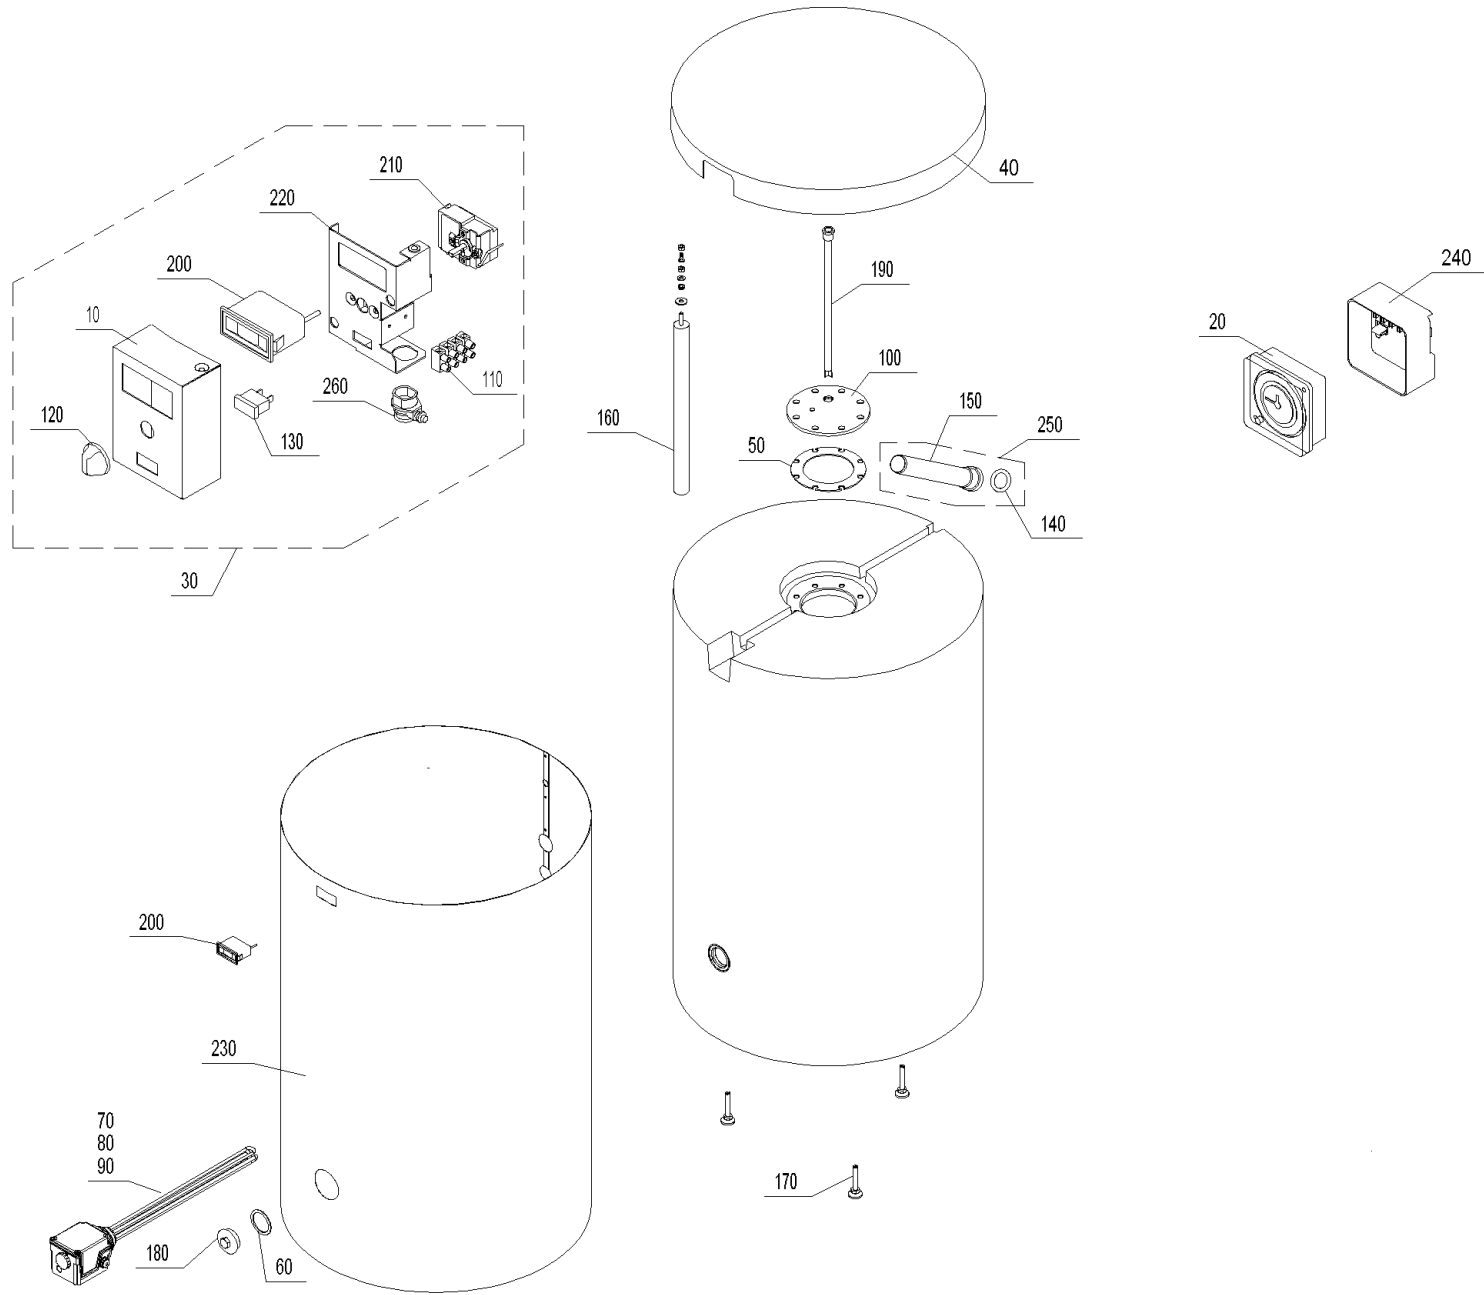

NBA 200 (NBA00+NBA200)

NBA 200 (NBA00+NBA200)

Pos.	Artikelnr.	Bezeichnung	Menge	Einheit
10	042146	Abdeckung für Boilerthermostat NBA	1.00	Stk
20	502167	NB-060 Boiler-Schaltuhr mit 24-Stunden-Programm	1.00	Stk
30	502302	Boilerthermostat (im Gehäuse m.Knebel) für NBA200	1.00	Stk
40	011649	Deckel schwarz GEN. (D=676 mm) NBR234 NBR 200 ab F.Nr:013001 , NBR 303	1.00	Stk
50	005789	Dichtung für Flansch 162x110x3 E650 75 Shore schw. NBL,NBS,NBX,GWX,AK/AP,AKK/AKP, GMX WZ, XENTA WZ, XenoWIN WZ, MWP WZ	1.00	Stk
60	018678	Klingerit-Dichtung (60x48x2mm) 3XA E-Heizstab ACW, ACS, VESTO200	1.00	Stk
70	502090	NB-071 Elektrische Boilerheizung 2,2kW inkl. Elektrothermostat , für AccuWIN, AccuWIN Solar	1.00	Stk
80	502091	NB-072 Elektrische Boilerheizung 3kW inkl. Elektrothermostat, für AccuWIN, AccuWIN Solar	1.00	Stk
90	502092	NB-073 Elektrische Boilerheizung 4,0kW, 6/4" inkl. Elektrothermostat	1.00	Stk
100	042025	Flanschdeckel für NBA	1.00	Stk
110	000965	Klemmleiste Standard OE/KM, PSX, BW2T, BWL, BW2P, BWA	1.00	Stk
120	012041	Knebel PO 395 schwarz, Thermostat	1.00	Stk
130	003781	Kontrollampe SGF grün 1222Z 230V OEX, NBE, GWX, PSX	1.00	Stk
140	012440	O-Ringdichtung 34x8mm, Qual.NBR70 Warmwasserrohr NBA	1.00	Stk
150	012432	Polokalrohr 40x310mm Tol.+/- 2,5mm NW (NBR/K)	1.00	Stk
160	070326	Schutzanode 5/4" 380mm lang	1.00	Stk
170	009992	Stellfuß - JTB30 - M10x60 mit Schlitz OEX, NBA, MIRA, VAE, FW	1.00	Stk
180	011584	Stopfen 6/4" Nr.3290 Mess.vern NBK,PSX,NBX,NBA,AKK/AKP	1.00	Stk
190	004527	Tauchhülse NBE/S115	1.00	Stk
200	012025	Fernthermometer TF 00-058 KHS (Meßbereich bis 120°), Fühlerlänge ~1500mm	1.00	Stk
210	005992	Regelthermostat 716RU 8-60°C	1.00	Stk