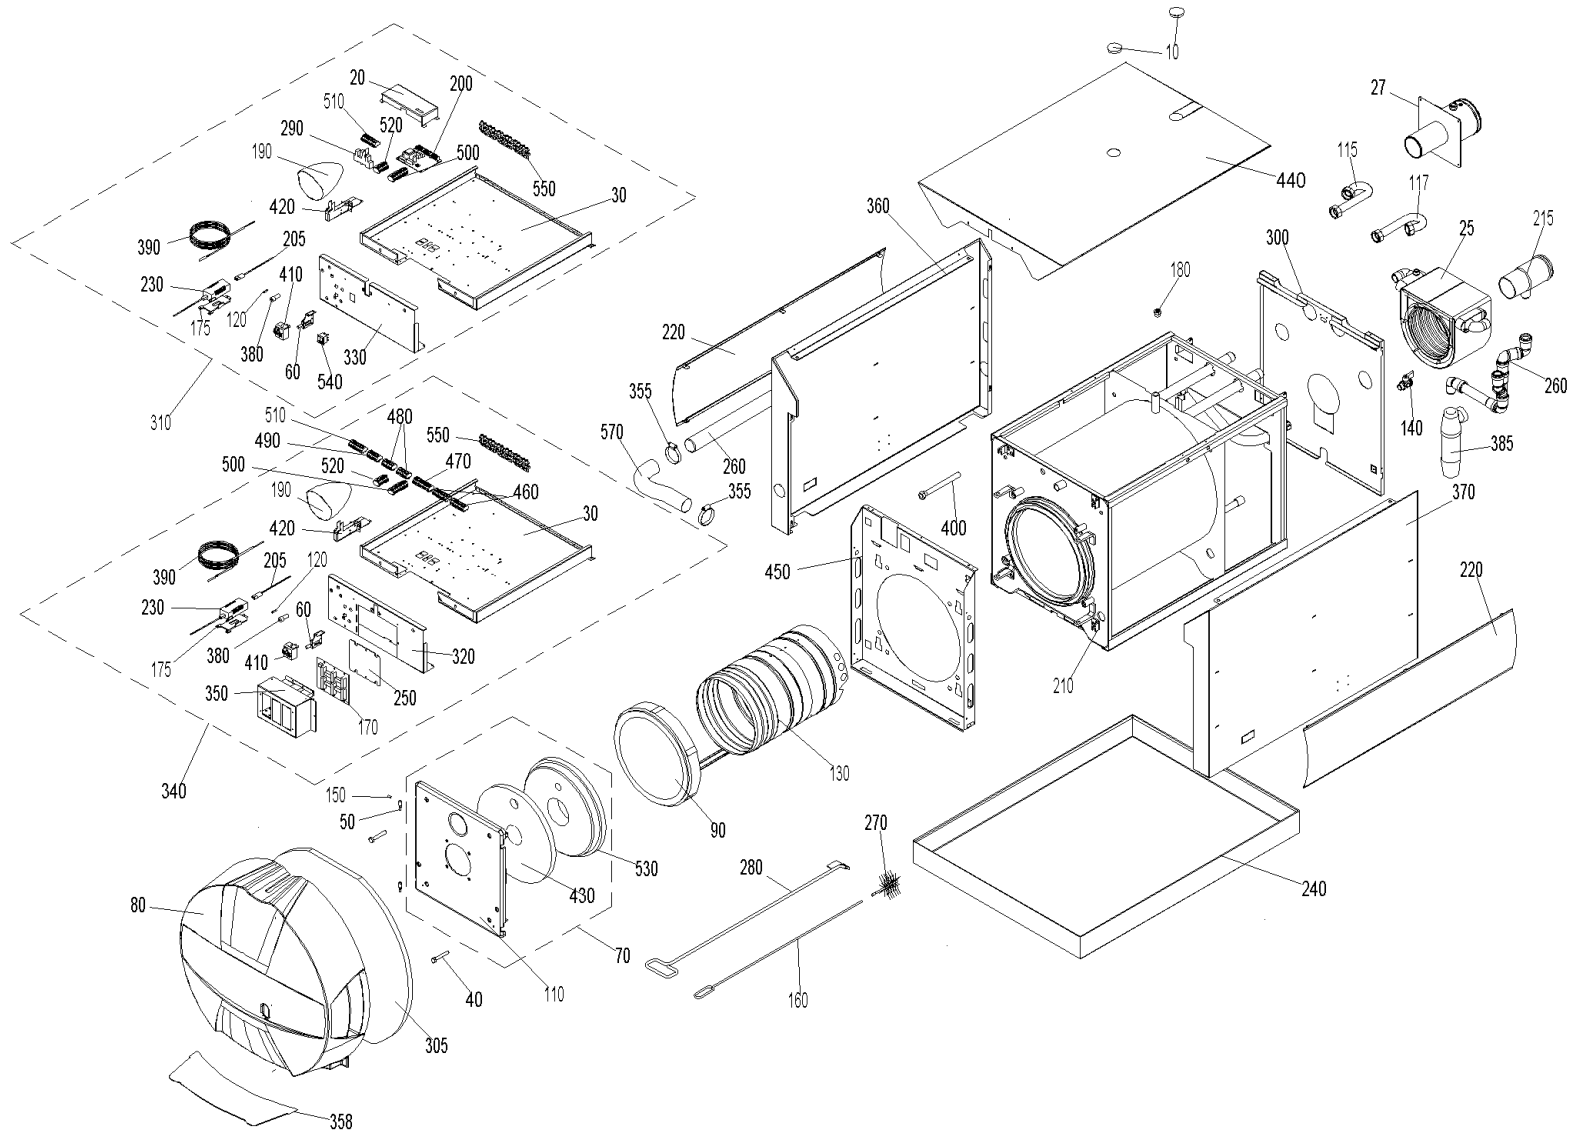

## JWK 555 (JetEcoW00+JWK/P/E40\_2)

Pos.	Artikelnr.	Bezeichnung	Menge	Einheit
20	051690	Abdeckung BUML inkl. Aufkleber	1.00	Stk
30	042902	Anschlusswanne JWK, EW	1.00	Stk
40	031607	Sechskantschraube DIN 933 - M10x70 - 8.8 - verzinkt	4.00	Stk
50	030171	Bolzen für Türlager verz. OKE/S,E/SKX, ETX/SNX, JW	1.00	Stk
60	005672	Sicherheitsthermostat VAE, LWK, BW2, BW2T, LWPT, PW24-103, BWL, BW2P, BWA Schaltpunkt:100 C +0/-6 Fühlerl.isol.; bei EW/JW ab 05/2	1.00	Stk
60	012068	Brandschutzschalter ohne Gehäuse OKE/S, ETX, SNX, JWK, EW	1.00	Stk
70	050060	Brennertür E/SKX55, ETX/SNX45/55, JW30-55	1.00	Stk
80	043388	JWK010 Brennerabdeckhaube für JetWIN Klassik	1.00	Stk
80	043378	JWE010 Brennerabdeckhaube für JetWIN Exklusiv	1.00	Stk
80	043387	JWP010 Brennerabdeckhaube für JetWIN Premium	1.00	Stk
90	011924	Brennerbodenstein OKE/S49/60,E/SKX55,ETX/SNX45/55, JetWin30-55	1.00	Stk
100	043431	Brennerkabel JW, EW	1.00	Stk
110	050058	Brennertür OKE/S17-39, E/SKX17-36, ETX/SNX17-36, JW17-36, EW	1.00	Stk
120	003228	Sicherung 6,3A	1.00	Stk
130	053398	Flammumlenkung E/SKX55, ETX/SNX45/55, JW40/55	1.00	Stk
140	004385	KFE-Kugelhahn 1/2" Fig.2613-1/2" mit rotem Griff, Sechskantmutter	1.00	Stk
150	030163	Gewindestift M6x12mm DIN 551 OKE/S, E/SKX, ETX/SNX, JW	1.00	Stk
160	063673	Griff Reinigungsbürste OKE/S 17-30,E/SKX 17-27, ETX/SNX, HMX, JWK, EW	1.00	Stk
170	048754	Modulanschlussplatine kpl. 3-fach horizontal (Grundplatine) BW, BWXL, LWP, LWK, JWK, EW	1.00	Stk
170	043429	Grundplatine (Modulanschlussplatine) MES JW, EW	1.00	Stk
175	002050	Halteplatte Netzteil FRIWO 12V 1A	1.00	Stk
180	004870	Handentlüfter 1/2" mit Schlitzschraube VFR AccuWIN, AccuWIN Solar, VW, FW, JW	1.00	Stk