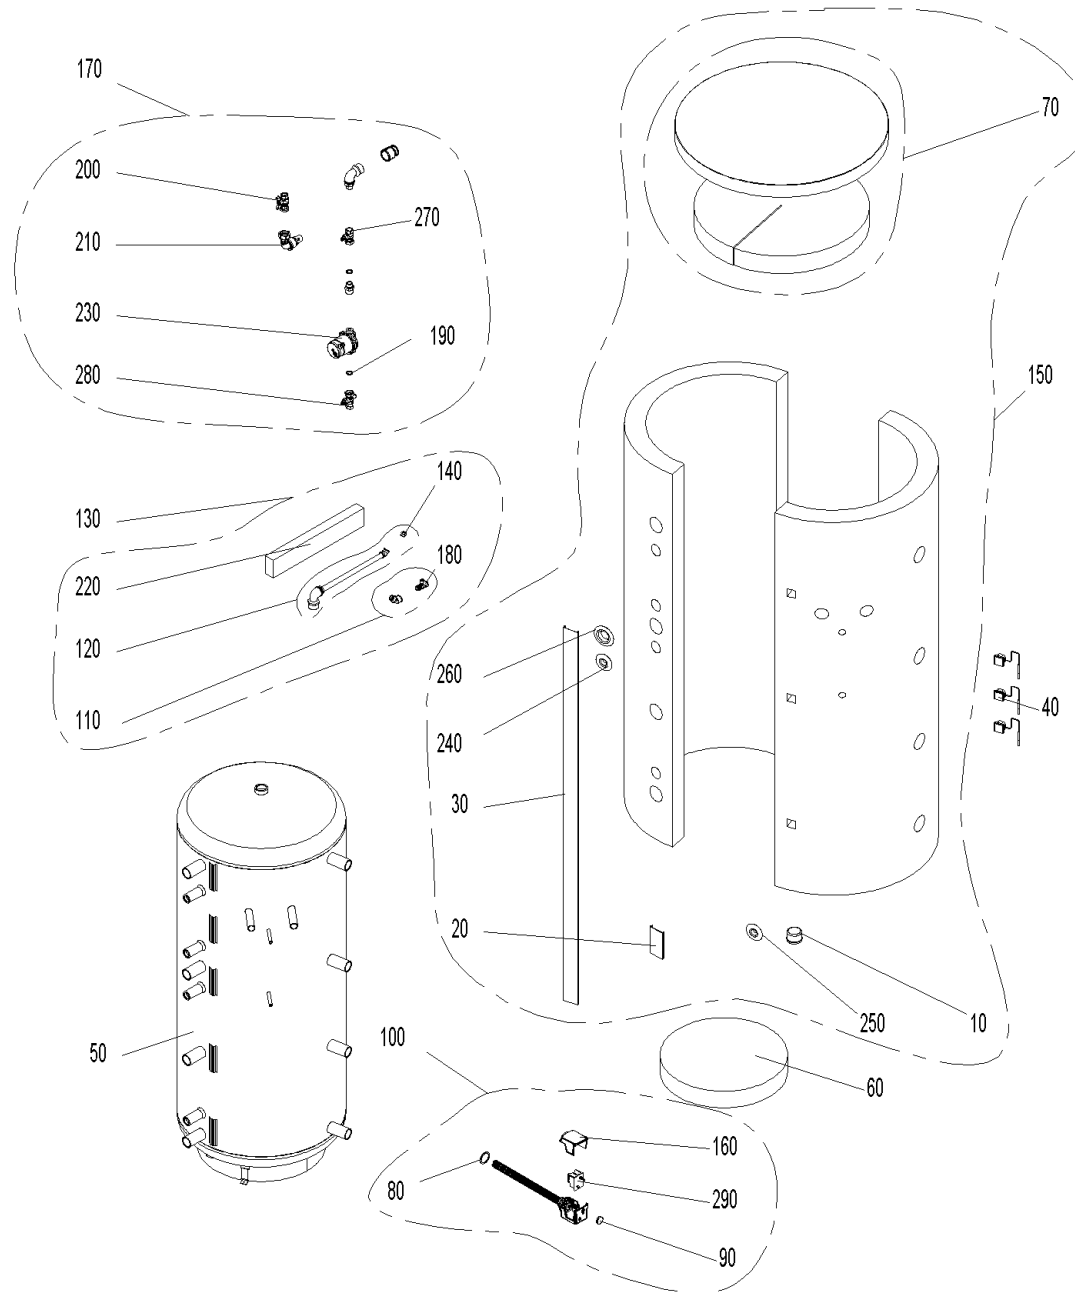

ACS 825 (AccuWIN00+ACS825)

ACS 825 (AccuWIN00+ACS825)

Pos.	Artikelnr.	Bezeichnung	Menge	Einheit
10	013283	Abdeckkappe Ø75 x 50 PE inkl. Rosette Verbindungsanschlüsse ACW	1.00	Stk
20	013285	Abdeckleiste für Hakenleiste 150mm ACW/S	1.00	Stk
30	013284	ACAL3 Zusätzliche Abdeckleiste L 2150mm zu AccuWIN 1500	1.00	Stk
40	008762	Thermometer AK,AP,ASK,ASP,AKK,AKP	3.00	Stk
50	011500	ACS01 Basisbehälter Solar-Pufferspeicher 825l , ohne Isolierung AccuWIN Solar 825	1.00	Stk
60	503557	AC-060 Bodenisolierung für AccuWIN 825/1000 und AccuWIN Solar 825/1000	1.00	Stk
70	013290	Deckel Ø998 inkl. Isolierung ACW825/1000, ACS825/1000	1.00	Stk
80	018678	Klingerit-Dichtung (60x48x2mm) 3XA E-Heizstab ACW, ACS, VESTO200	1.00	Stk
90	009109	Drehknopf Thermostat (EGO) E-Heizkörper	1.00	Stk
100	502094	NB-077 Elektrische Boilerheizung 6,0kW inkl. Elektrothermostat, für AccuWIN, AccuWIN Solar	1.00	Stk
100	502092	NB-073 Elektrische Boilerheizung 4,0kW, 6/4" inkl. Elektrothermostat	1.00	Stk
100	502091	NB-072 Elektrische Boilerheizung 3kW inkl. Elektrothermostat, für AccuWIN, AccuWIN Solar	1.00	Stk
100	502090	NB-071 Elektrische Boilerheizung 2,2kW inkl. Elektrothermostat , für AccuWIN, AccuWIN Solar	1.00	Stk
110	048297	Entleerung kpl. zu AccuWIN 825 - 1500 (AC-040 und AC-045)	1.00	Stk
120	048295	ENTLÜFTUNG KPL. AC-040	1.00	Stk
130	501446	AC-040 Ergänzungsset besteht aus: Handentlüfter und Entleerungshahn für AccuWIN 825/1000, AccuWIN Solar 825/1000	1.00	Stk
140	004870	Handentlüfter 1/2" mit Schlitzschraube VFR AccuWIN, AccuWIN Solar, VW, FW, JW	1.00	Stk
150	011510	ACS04 Vlies Isolierung kpl. Pufferspeicher 825l AccuWIN 825, AccuWIN Solar 825	1.00	Stk
160	009110	Kappe komplett vormontiert inkl.Zugentlastung, Durchführungstülle und Rundschnur-Dichtung zu E-Heizung inkl. Thermostat	1.00	Stk
170	048300	ACW06 Kaskadenset mit Transferpumpe für AccuWIN, AccuWIN Solar	1.00	Stk