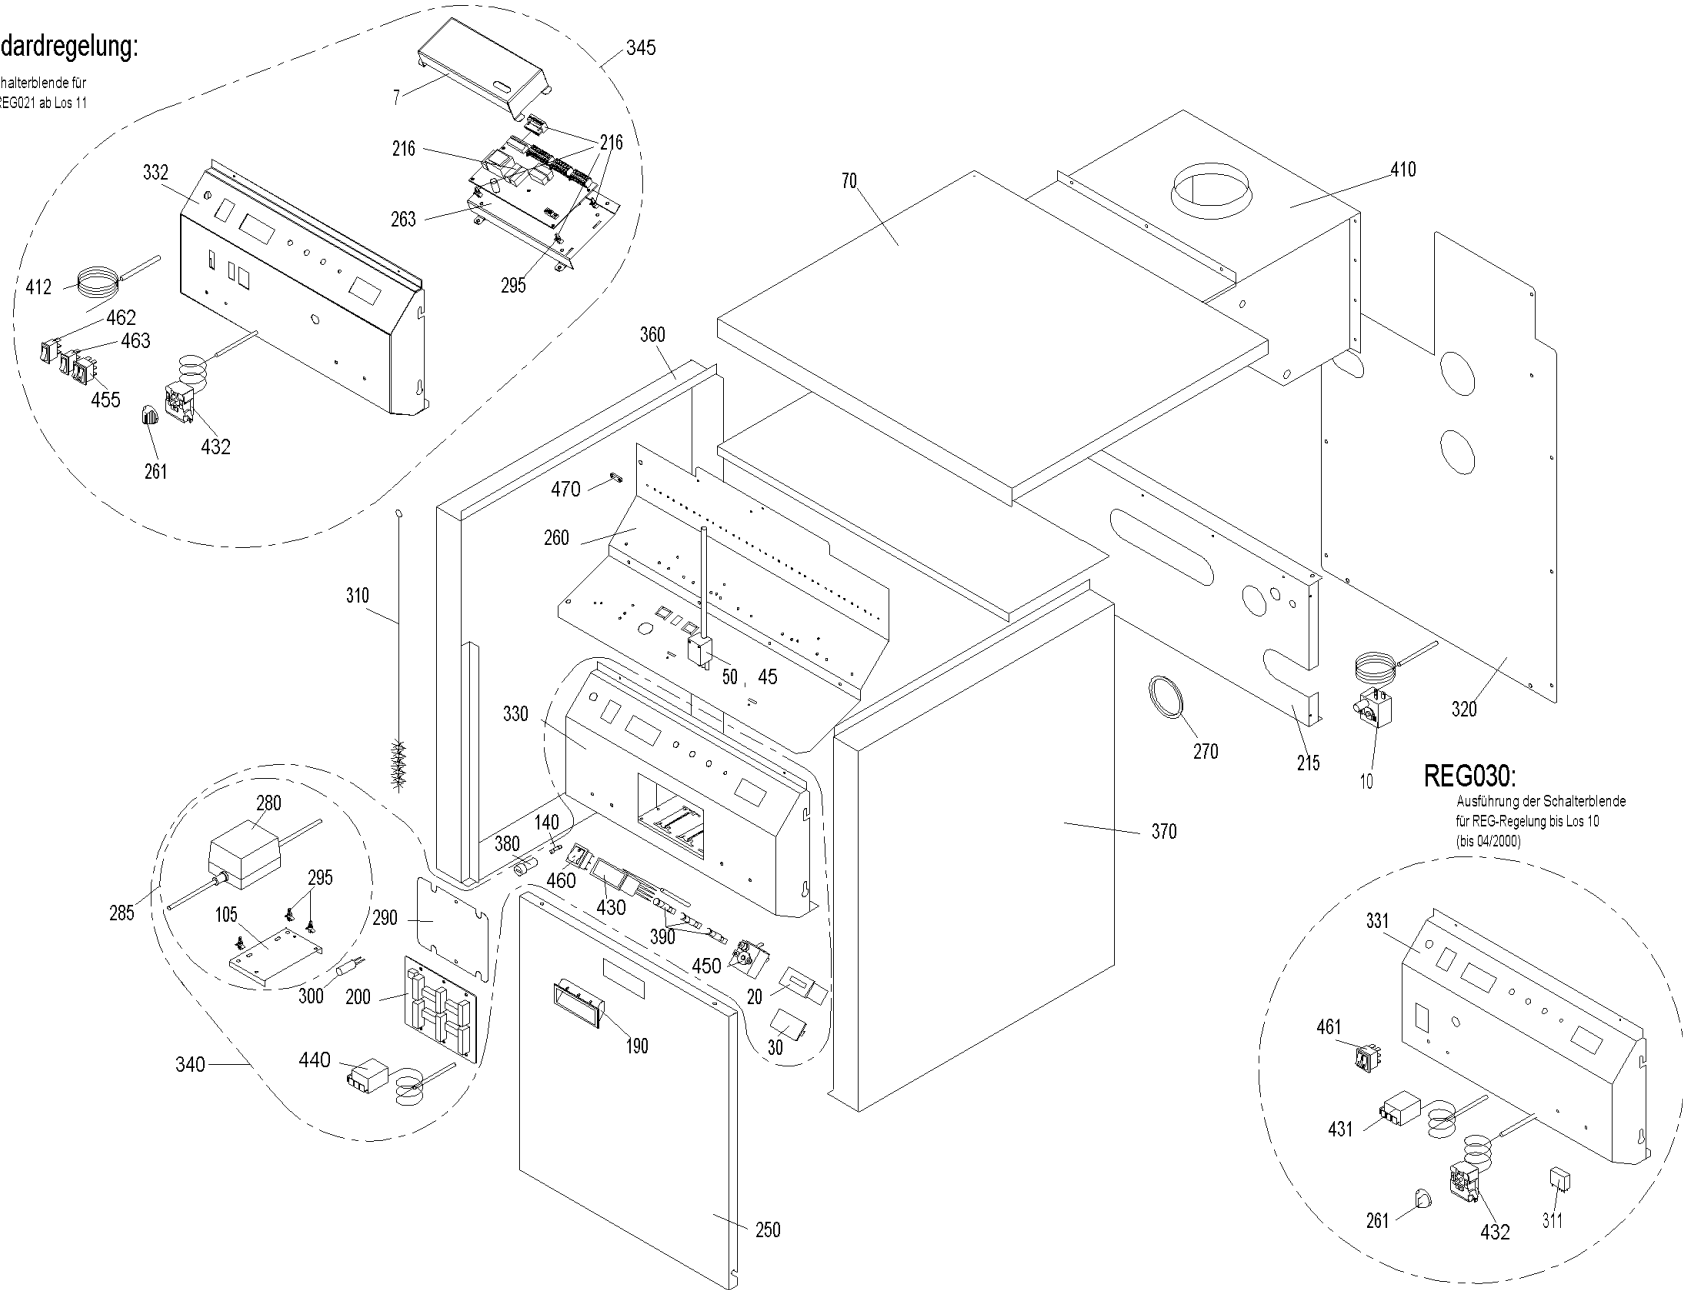

GSX 270 (GSX00+GSX270)

REG-Standardregelung:

Ausführung der Schalterblende für
 REG011, REG020, REG021 ab Los 11
 (ab 05/2000)

REG030:
 Ausführung der Schalterblende
 für REG-Regelung bis Los 10
 (bis 04/2000)

GSX 270 (GSX00+GSX270)

Pos.	Artikelnr.	Bezeichnung	Menge	Einheit
5	041477	Abdeckblech GSX270/330/370	1.00	Stk
10	502267	GSX002 Abgastemperatur-Wächter für GSX	1.00	Stk
20	502072	Betriebsstundenzähler OZX080	1.00	Stk
30	008658	Blindabdeckung statt Betriebsstundenzähler	1.00	Stk
40	004005	Brenner (inkl.Isol.und Erdgasdüsen "H" 2,15) ohne Gasventil GSX270	1.00	Stk
45	000243	Brennerkabel GSX ab Los 9/99	1.00	Stk
50	000210	Brennerkabel GSX bis Los 8/99	1.00	Stk
55	043690	Brennerrohr (1Stk.)inkl.Düse und Schrauben GSX150/210/270/330	4.00	Stk
60	004025	Brennraumrückwand GSX270	1.00	Stk
70	041473	Deckel GSX270/330/370	1.00	Stk
80	004045	Dichtschnur 4 mm GSX	1.00	M
90	004054	Dichtschnur 6 mm GSX	1.00	M
100	004144	Dichtung Gasverschraubung GSX	1.00	Stk
105	041521	Distanzplatte Netzteil GSX	1.00	Stk
110	004040	Düse H-Gas Ø 2,15 GSX270,330	1.00	Stk
120	004053	Düse L-Gas Ø 2,60 GSX270,330	1.00	Stk
130	004068	Entleerungsventil 1/2" GSX	1.00	Stk
140	003228	Sicherung 6,3A	1.00	Stk
150	004059	Flüssiggasdüse GSX210,270,330	1.00	Stk
160	004385	KFE-Kugelhahn 1/2" Fig.2613-1/2" mit rotem Griff, Sechskantmutter	1.00	Stk
170	004069	Gasfeuerungsautomat CVI S4565BF 1088 1 Honeywell ohne E-Anschlussdeckel für GSX	1.00	Stk
180	004070	Gasmagnetventil GSX	1.00	Stk