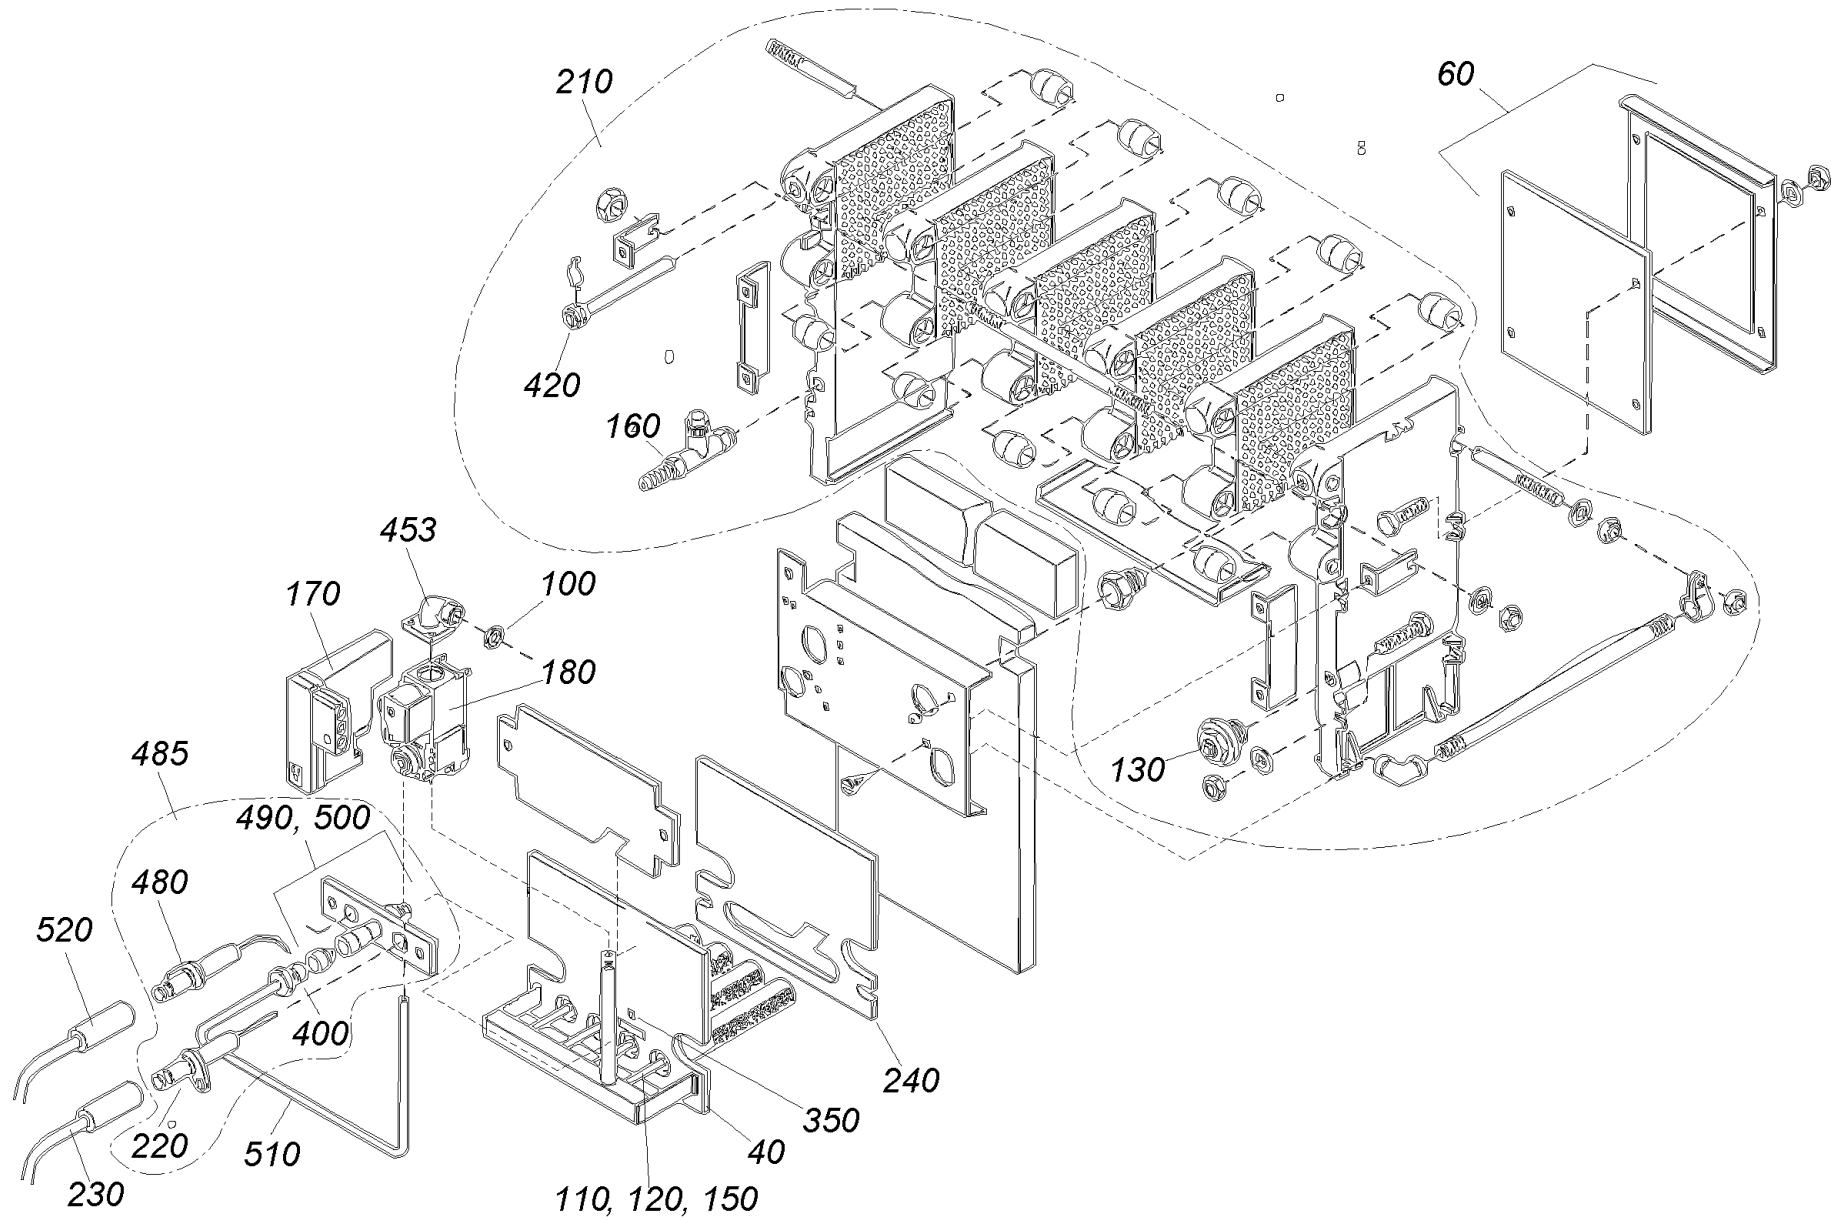

GSX 270 (GSX00+GSX270)

REG-Standardregelung:

Ausführung der Schalterblende für
 REG011, REG020, REG021 ab Los 11
 (ab 05/2000)

REG030:
 Ausführung der Schalterblende
 für REG-Regelung bis Los 10
 (bis 04/2000)

GSX 270 (GSX00+GSX270)

Pos.	Artikelnr.	Bezeichnung	Menge	Einheit
5	041477	Abdeckblech GSX270/330/370	1.00	Stk
10	502267	GSX002 Abgastemperatur-Wächter für GSX	1.00	Stk
20	502072	Betriebsstundenzähler OZX080	1.00	Stk
30	008658	Blindabdeckung statt Betriebsstundenzähler	1.00	Stk
40	004005	Brenner (inkl.Isol.und Erdgasdüsen "H" 2,15) ohne Gasventil GSX270	1.00	Stk
45	000243	Brennerkabel GSX ab Los 9/99	1.00	Stk
50	000210	Brennerkabel GSX bis Los 8/99	1.00	Stk
55	043690	Brennerrohr (1Stk.)inkl.Düse und Schrauben GSX150/210/270/330	4.00	Stk
60	004025	Brennraumrückwand GSX270	1.00	Stk
70	041473	Deckel GSX270/330/370	1.00	Stk
80	004045	Dichtschnur 4 mm GSX	1.00	M
90	004054	Dichtschnur 6 mm GSX	1.00	M
100	004144	Dichtung Gasverschraubung GSX	1.00	Stk
105	041521	Distanzplatte Netzteil GSX	1.00	Stk
110	004040	Düse H-Gas Ø 2,15 GSX270,330	1.00	Stk
120	004053	Düse L-Gas Ø 2,60 GSX270,330	1.00	Stk
130	004068	Entleerungsventil 1/2" GSX	1.00	Stk
140	003228	Sicherung 6,3A	1.00	Stk
150	004059	Flüssiggasdüse GSX210,270,330	1.00	Stk
160	004385	KFE-Kugelhahn 1/2" Fig.2613-1/2" mit rotem Griff, Sechskantmutter	1.00	Stk
170	004069	Gasfeuerungsautomat CVI S4565BF 1088 1 Honeywell ohne E-Anschlussdeckel für GSX	1.00	Stk
180	004070	Gasmagnetventil GSX	1.00	Stk